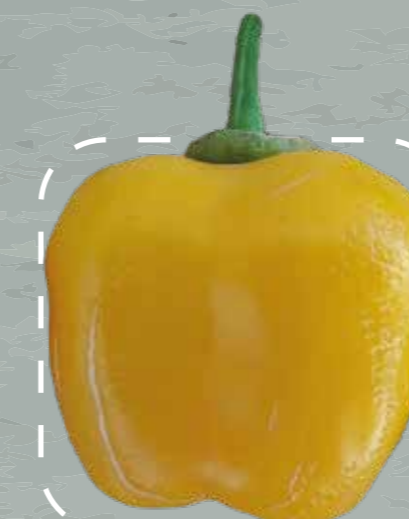

# JAH'S DEADLY CHILI SEASON 2019

*Penis Pepper*

🌿 CAPSICUM ANNUUM  
🔥 8/10  
🍴 3 X 11 CM

*Jalapeno Jumbo*

🌿 CAPSICUM ANNUUM  
🔥 5/10  
🍴 5 X 10 CM

*Jalapeno Conchos*

🌿 CAPSICUM ANNUUM  
🔥 5/10  
🍴 4 X 10 CM

*Habanero Gambia*

🌿 CAPSICUM CHINENSE  
🔥 10/10  
🍴 7 X 8 CM

*Jalapeno*

🌿 CAPSICUM ANNUUM  
🔥 5/10  
🍴 3 X 7 CM

*Carolina Reaper Brown*

🌿 CAPSICUM CHINENSE  
🔥 10+/10  
🍴 4 X 6 CM

*Carolina Reaper*

🌿 CAPSICUM CHINENSE  
🔥 10+/10  
🍴 4 X 6 CM

*Serrano*

🌿 CAPSICUM ANNUUM  
🔥 6/10  
🍴 1,5 X 6 CM

*Manzano Rocoto*

🌿 CAPSICUM PUBESCENS  
🔥 8/10  
🍴 5 X 5 CM

*Habanero*

🌿 CAPSICUM CHINENSE  
🔥 10/10  
🍴 4 X 5 CM

*Trinidad Scorpion*

🌿 CAPSICUM CHINENSE  
🔥 10+/10  
🍴 4 X 5 CM