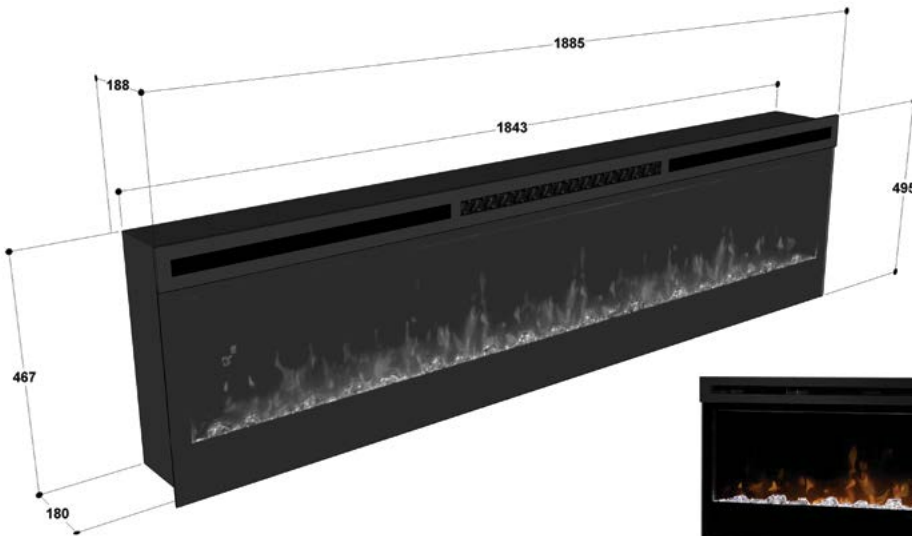

- 2 boyutlu, ayarlanabilir ışık ve alev efekti
- Otomatik ve manuel renk deęiřtirme (7 renk)
- Birbirinden baęımsız çalışabilen fan ve alev efekti
- Ayarlanabilir iç parlaklık
- Uzaktan kumandalı
- Uyku zamanlayıcı
- Ortam sıcaklığı istenilen değere ulařtıęında, kendi kendini durduran fan sistemi
- Isıtma Özellięi: 1200 Watt fan ısıtıcı
- Cihaz Ölçüleri: 1885 mm x 188 mm x 495 mm (h)