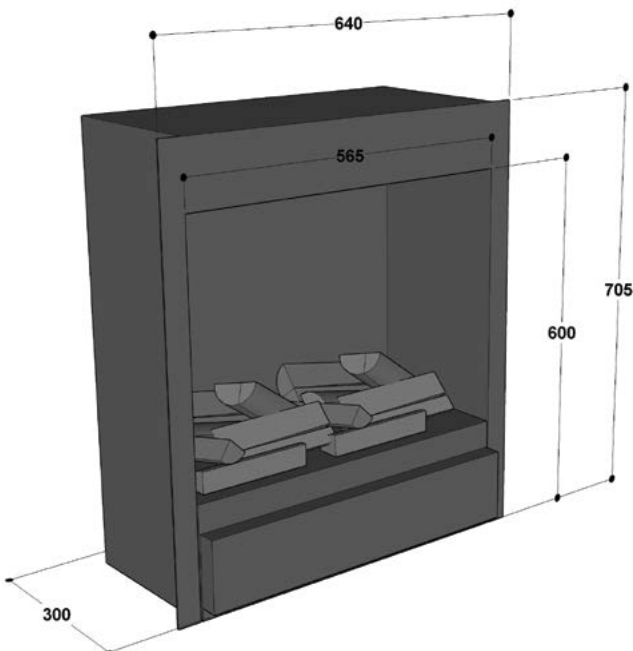

- Hazneli, 3 boyutlu, duman ve alev etkili
- Birbirinden bağımsız çalışan alev efekti ve fan
- Isıtma Özelliği: 1500 Watt fan ısıtıcı
- LED aydınlatmalı odun seti
- Elektrik Gereksinimi: 220V topraklı priz
- Ayarlanabilir buhar etkili
- Cihaz Ölçüleri: 640 mm x 300 mm x 705 mm (h)
- Uzaktan kumandalı
- Ekran Ölçüsü: 565 mm x 600 mm (h)
- Çekmeceli, önden müdahale özelliği