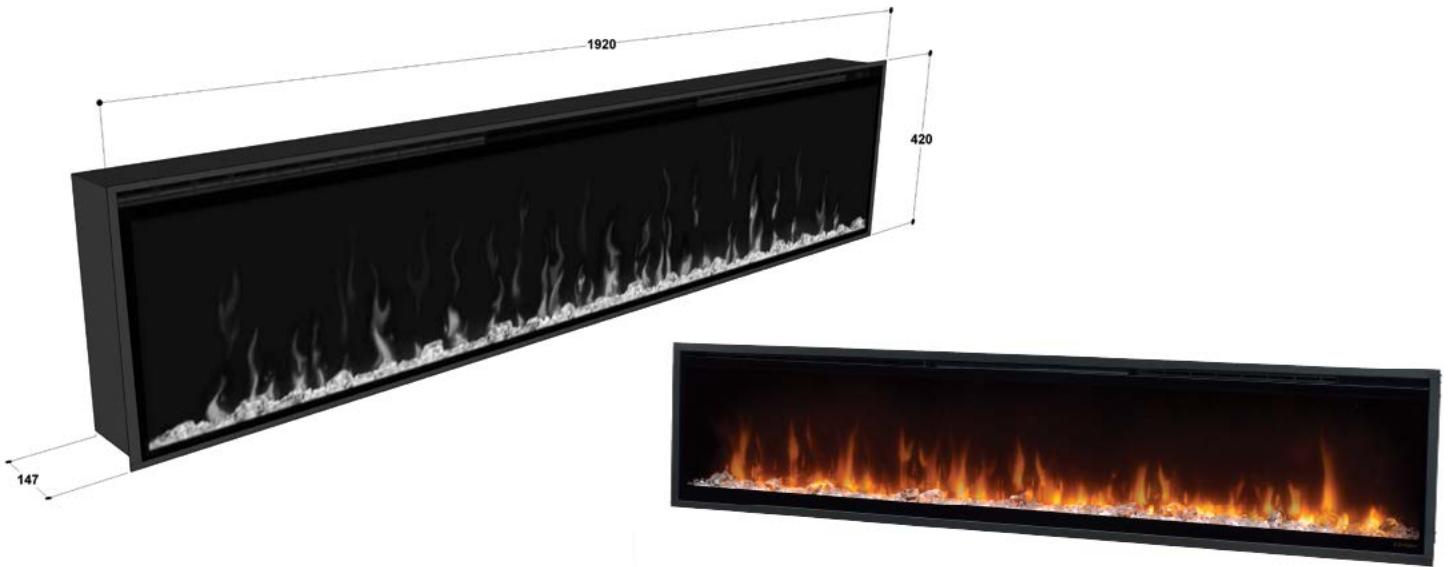

IGNITE XL 50

1.160 € + KDV

- 2 boyutlu, ayarlanabilir ışık ve alev efekti
- Birbirinden bağımsız çalışan alev efekti ve fan
- Isıtma Özelliği: 1200 Watt fan ısıtıcı
- Otomatik ve manuel renk değiştirme (7 renk)
- Cihaz Ölçüleri: 1305 mm x 147 mm x 420 mm (h)
- Hassas Termostat
- Uzaktan kumandalı
- Daha az çerçeve, daha fazla alev

- 2 boyutlu, ayarlanabilir ışık ve alev efekti
- Birbirinden bağımsız çalışan alev efekti ve fan
- Isıtma Özelliği: 1200 Watt fan ısıtıcı
- Otomatik ve manuel renk değiştirme (7 renk)
- Cihaz Ölçüleri: 1920 mm x 147 mm x 420 mm (h)
- Hassas Termostat
- Uzaktan kumandalı
- Daha az çerçeve, daha fazla alev