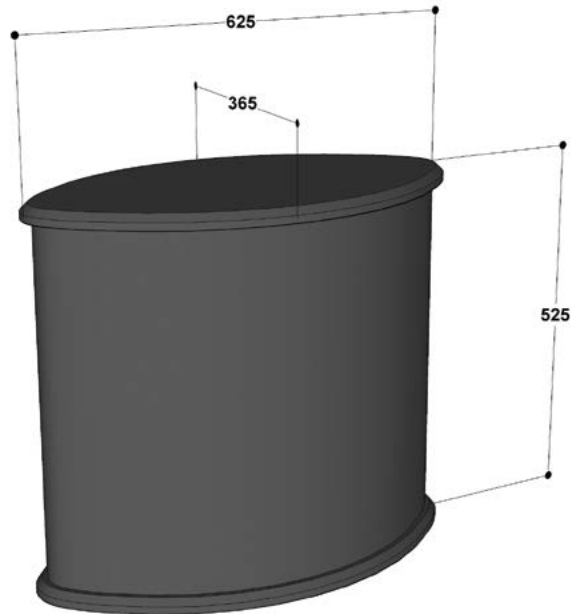

OPTI-V DOUBLE

4.700 € + KDV

- Yüksek çözünürlüklü 2x LCD ekran
- Isıtma Özelliği: Yok
- LED aydınlatmalı odun seti
- Elektrik Gereksinimi: 220V topraklı priz
- Ayarlanabilir ses efekti
- Cihaz Ölçüleri: 1355 mm x 340 mm x 450 mm (h)
- Uzaktan kumandalı
- Ekran Ölçüsü: 1310 mm x 245 mm (h)

- Yüksek çözünürlüklü LCD ekran
- Ayaklı ve ayaksız kullanım özelliği
- LED aydınlatmalı odun seti
- Etraf aydınlatması
- Isıtma Özelliği: Yok
- Ayarlanabilir ses efekti
- Elektrik Gereksinimi: 220V topraklı priz
- Uzaktan kumandalı
- Cihaz Ölçüleri: 625 mm x 365 mm x 525 mm (h)