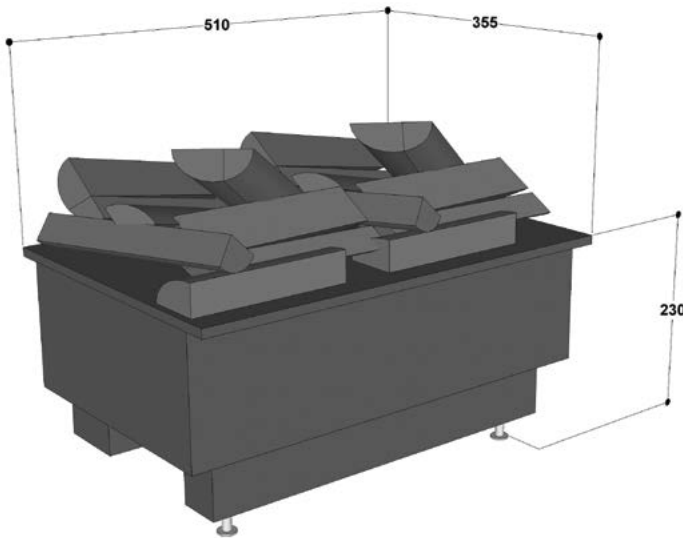

CASSETTE 500 L

1.680 € + KDV

- 3 boyutlu, duman ve alev efektli
- Isıtma Özelliği: Yok
- LED aydınlatmalı odun seti
- Elektrik Gereksinimi: 220V topraklı priz
- Ayarlanabilir ses ve alev efektli
- Cihaz Ölçüleri: 725 mm x 355 mm x 230 mm (h)
- Uzaktan kumandalı