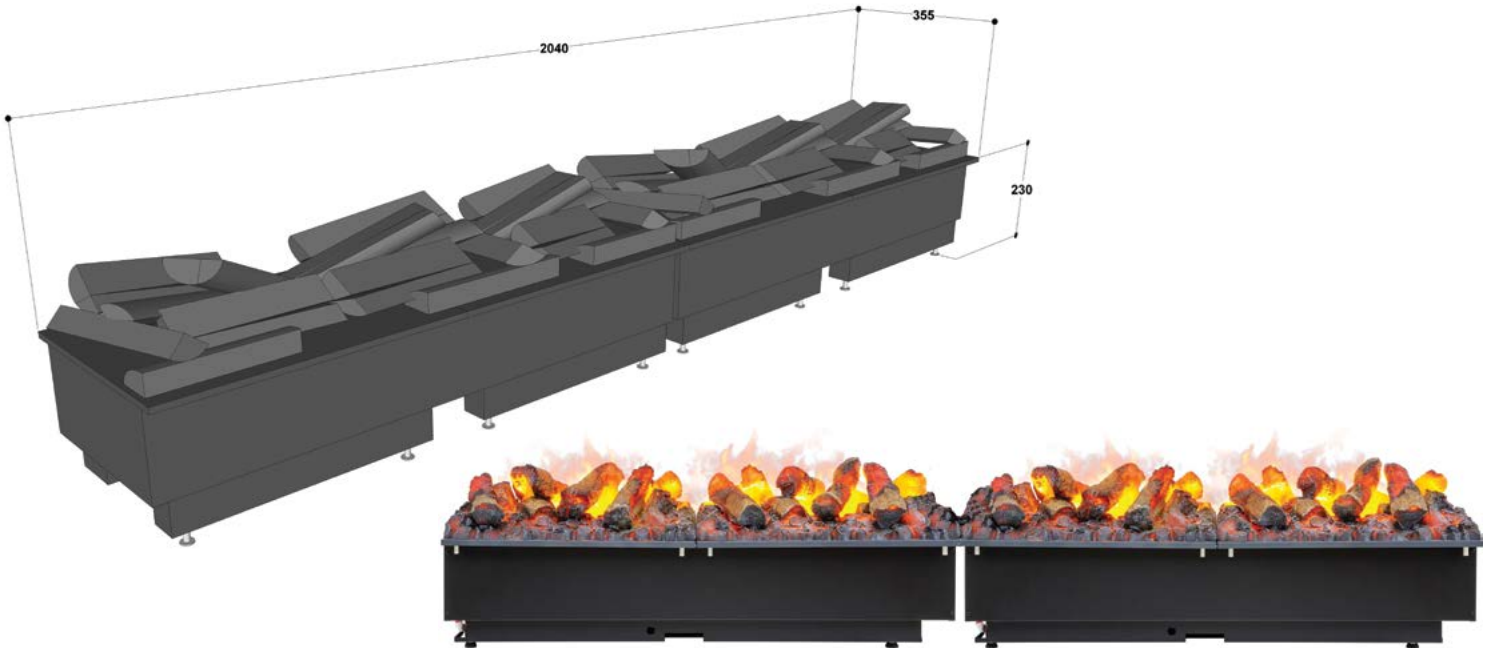

CASSETTE 1000

2.870 € + KDV

- 3 boyutlu, duman ve alev efektli
- Isıtma Özelliği: Yok
- LED aydınlatmalı odun seti
- Elektrik Gereksinimi: 220V topraklı priz
- Ayarlanabilir ses ve alev efektli
- Cihaz Ölçüleri: 1020 mm x 355 mm x 230 mm (h)
- Uzaktan Kumandalı

CASSETTE 1500

4.480 € +KDV

- 3 boyutlu, duman ve alev efektli
- Isıtma Özelliği: Yok
- LED aydınlatmalı odun seti
- Elektrik Gereksinimi: 220V topraklı priz

- Ayarlanabilir ses ve alev efektli
- Cihaz Ölçüleri: 1530 mm x 355 mm x 230 mm (h)
- Uzaktan kumandalı

CASSETTE 2000

5.740 € + KDV

- 3 boyutlu, duman ve alev efektli
- Isıtma Özelliği: Yok
- LED aydınlatmalı odun seti
- Elektrik Gereksinimi: 220V topraklı priz
- Ayarlanabilir ses ve alev efektli
- Cihaz Ölçüleri: 2040 mm x 355 mm x 230 mm (h)
- Uzaktan kumandalı