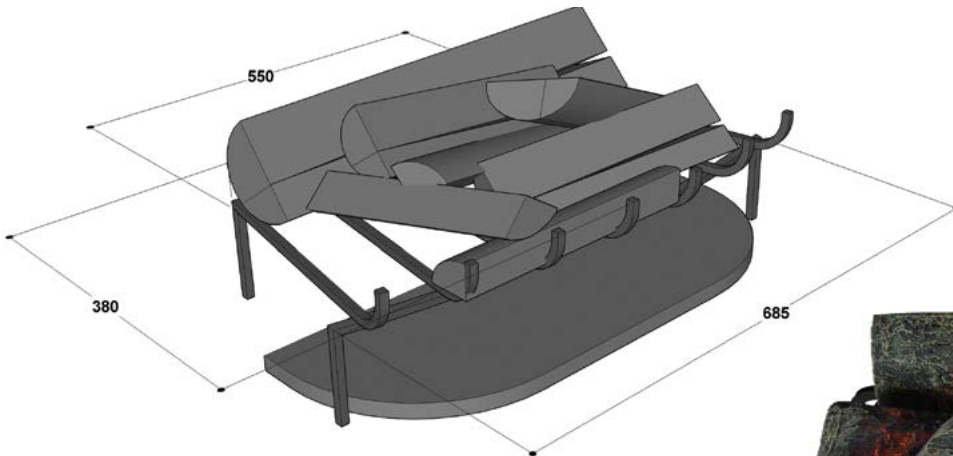

CASSETTE 400

660 € + KDV

- 3 boyutlu, duman ve alev efektli
- Isıtma Özelliği: Yok
- LED aydınlatmalı odun seti
- Elektrik Gereksinimi: 220V topraklı priz
- Ayarlanabilir buhar efektli
- Cihaz Ölçüleri: 405 mm x 216 mm x 180 mm (h)
- Uzaktan kumandalı

CASSETTE 600

900 € + KDV

- 3 boyutlu, duman ve alev efektli
- Isıtma Özelliği: Yok
- LED aydınlatmalı odun seti
- Elektrik Gereksinimi: 220V topraklı priz
- Ayarlanabilir buhar efektli
- Cihaz Ölçüleri: 564 mm x 216 mm x 180 mm (h)
- Uzaktan kumandalı

- 3 boyutlu, duman ve alev efektli
- Isıtma Özelliği: Yok
- LED aydınlatmalı odun ve köz seti
- Elektrik Gereksinimi: 220V topraklı priz
- Ayarlanabilir buhar efektli
- Cihaz Ölçüleri: 685 mm x 380 mm
- Uzaktan kumandalı