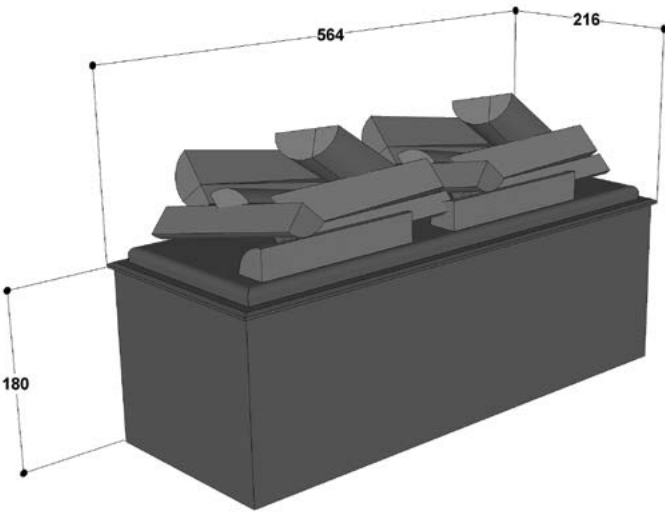

CASSETTE 2000

5.740 € + KDV

- 3 boyutlu, duman ve alev efektli
- Isıtma Özelliği: Yok
- LED aydınlatmalı odun seti
- Elektrik Gereksinimi: 220V topraklı priz
- Ayarlanabilir ses ve alev efektli
- Cihaz Ölçüleri: 2040 mm x 355 mm x 230 mm (h)
- Uzaktan kumandalı

CASSETTE 400

660 € + KDV

- 3 boyutlu, duman ve alev efektli
- Isıtma Özelliği: Yok
- LED aydınlatmalı odun seti
- Elektrik Gereksinimi: 220V topraklı priz
- Ayarlanabilir buhar efektli
- Cihaz Ölçüleri: 405 mm x 216 mm x 180 mm (h)
- Uzaktan kumandalı

CASSETTE 600

900 € + KDV

- 3 boyutlu, duman ve alev efektli
- Isıtma Özelliği: Yok
- LED aydınlatmalı odun seti
- Elektrik Gereksinimi: 220V topraklı priz
- Ayarlanabilir buhar efektli
- Cihaz Ölçüleri: 564 mm x 216 mm x 180 mm (h)
- Uzaktan kumandalı