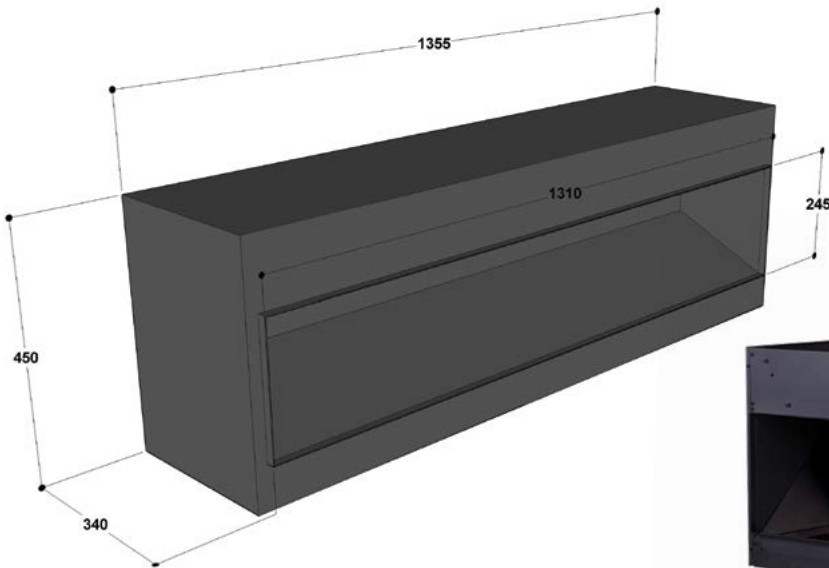

- Yüksek çözünürlüklü 2x LCD ekran
- Isıtma Özelliği: Yok
- LED aydınlatmalı odun seti
- Elektrik Gereksinimi: 220V topraklı priz
- Ayarlanabilir ses efekti
- Cihaz Ölçüleri: 1355 mm x 340 mm x 450 mm (h)
- Uzaktan kumandalı
- Ekran Ölçüsü: 1310 mm x 245 mm (h)