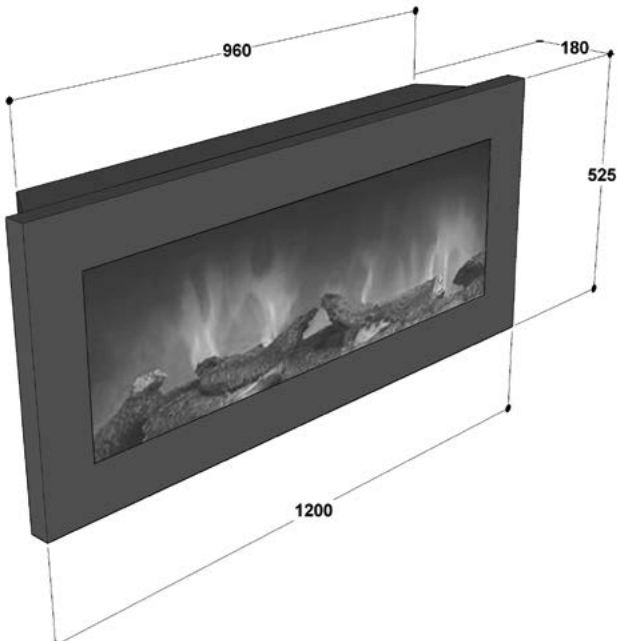

- 2 boyutlu alev efekti
- Birbirinden bağımsız çalışan alev efekti ve fan
- Isıtma Özelliği: 2000 watt fan ısıtıcı
- LED aydınlatmalı odun seti
- Elektrik Gereksinimi: 220V topraklı priz
- Uzaktan kumandalı
- Cihaz Ölçüleri: 1200 mm x 180 mm x 525 mm (h)
- Duvara montaj için tasarlanmış plazma tipi