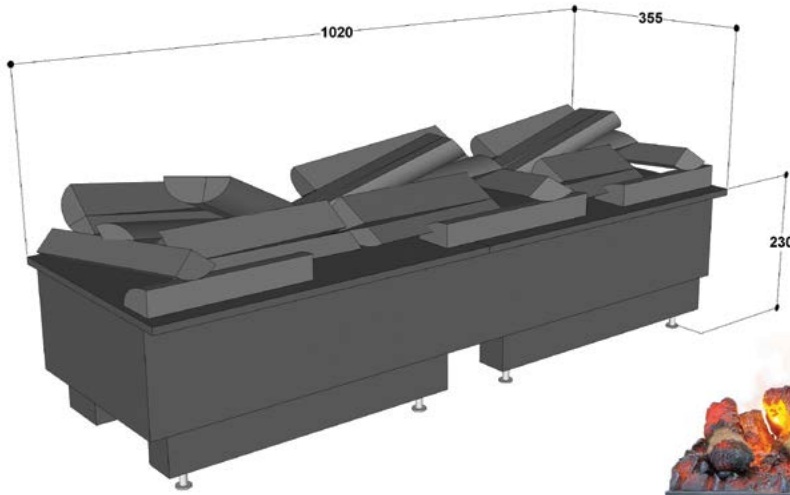

CASSETTE 500 L

1.680 € + KDV

- 3 boyutlu, duman ve alev efektli
- Isıtma Özelliği: Yok
- LED aydınlatmalı odun seti
- Elektrik Gereksinimi: 220V topraklı priz
- Ayarlanabilir ses ve alev efektli
- Cihaz Ölçüleri: 725 mm x 355 mm x 230 mm (h)
- Uzaktan kumandalı

CASSETTE 1000

2.870 € + KDV

- 3 boyutlu, duman ve alev efektli
- Isıtma Özelliği: Yok
- LED aydınlatmalı odun seti
- Elektrik Gereksinimi: 220V topraklı priz
- Ayarlanabilir ses ve alev efektli
- Cihaz Ölçüleri: 1020 mm x 355 mm x 230 mm (h)
- Uzaktan Kumandalı