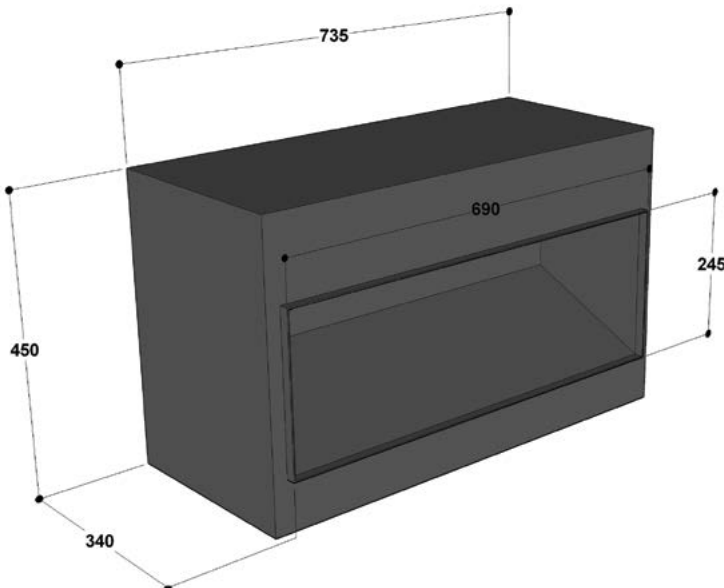

- Yüksek çözünürlüklü LCD ekran
- Isıtma Özelliği: Yok
- Led aydınlatmalı odun seti
- Elektrik Gereksinimi: 220V topraklı priz
- Ayarlanabilir ses efekti
- Cihaz Ölçüleri: 735 mm x 340 mm x 450 mm (h)
- Uzaktan kumandalı
- Ekran Ölçüsü: 690 mm x 245 mm (h)