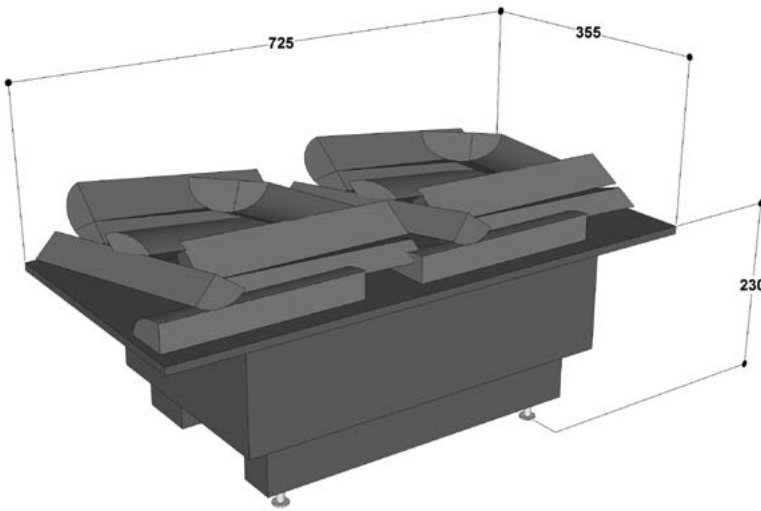

1.610 € + KDV

- 3 boyutlu, duman ve alev efektli
- Isıtma Özelliği: Yok
- LED aydınlatmalı odun seti
- Elektrik Gereksinimi: 220V topraklı priz
- Ayarlanabilir ses ve alev efektli
- Cihaz Ölçüleri: 510 mm x 355 mm x 230 mm (h)
- Uzaktan kumandalı

CASSETTE 500 L

1.680 € + KDV

- 3 boyutlu, duman ve alev efektli
- Isıtma Özelliği: Yok
- LED aydınlatmalı odun seti
- Elektrik Gereksinimi: 220V topraklı priz
- Ayarlanabilir ses ve alev efektli
- Cihaz Ölçüleri: 725 mm x 355 mm x 230 mm (h)
- Uzaktan kumandalı