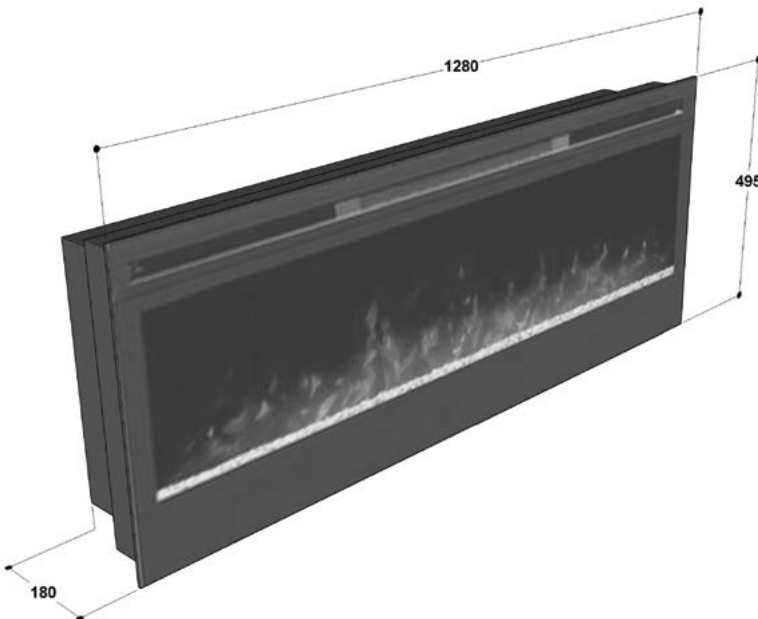

- 2 boyutlu alev efekti
- Birbirinden bağımsız çalışan alev efekti ve fan
- Isıtma Özelliği: 1200 Watt fan ısıtıcı
- Uzaktan kumandalı
- Elektrik Gereksinimi: 220V topraklı priz
- Duvara montaj için tasarlanmış plazma tipi
- Cihaz Ölçüleri: 1280 mm x 180 mm x 495 mm (h)