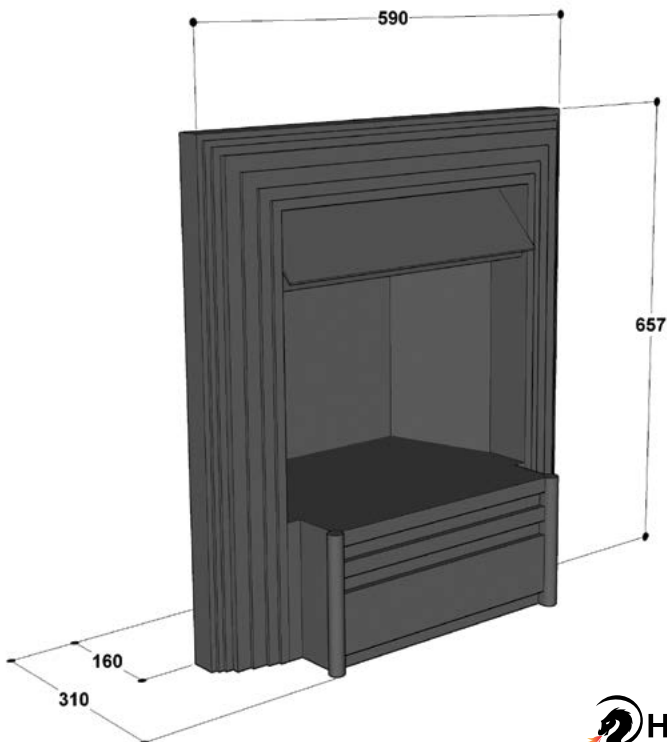

- Hazneli, 3 boyutlu, duman ve alev efektli
- Birbirinden bağımsız çalışan alev efekti ve fan
- Isıtma Özelliği: 1000/2000 Watt fan ısıtıcı
- LED aydınlatmalı odun seti
- Elektrik Gereksinimi: 220V topraklı priz
- Ayarlanabilir buhar efektli
- Cihaz Ölçüleri: 590 mm x 310 mm x 657 mm (h)
- Uzaktan kumandalı
- Çekmeceli, önden müdahale özelliği