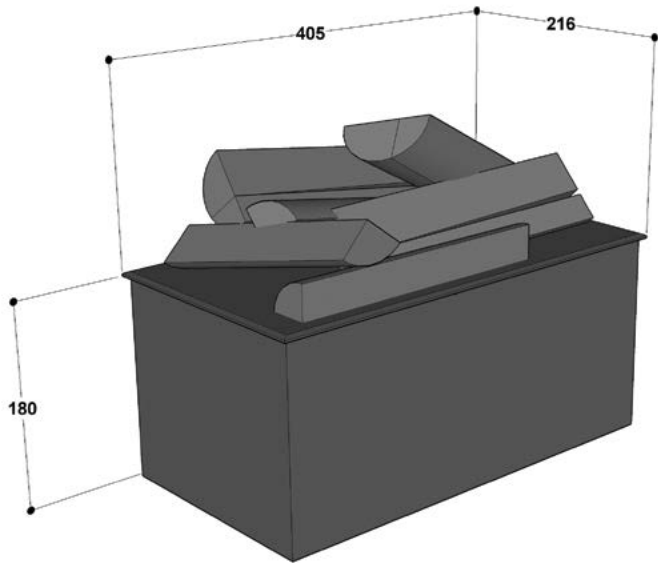

CASSETTE 1500

4.480 € +KDV

- 3 boyutlu, duman ve alev efektli
- Isıtma Özelliği: Yok
- LED aydınlatmalı odun seti
- Elektrik Gereksinimi: 220V topraklı priz

- Ayarlanabilir ses ve alev efektli
- Cihaz Ölçüleri: 1530 mm x 355 mm x 230 mm (h)
- Uzaktan kumandalı

CASSETTE 2000

5.740 € + KDV

- 3 boyutlu, duman ve alev efektli
- Isıtma Özelliği: Yok
- LED aydınlatmalı odun seti
- Elektrik Gereksinimi: 220V topraklı priz
- Ayarlanabilir ses ve alev efektli
- Cihaz Ölçüleri: 2040 mm x 355 mm x 230 mm (h)
- Uzaktan kumandalı

CASSETTE 400

660 € + KDV

- 3 boyutlu, duman ve alev efektli
- Isıtma Özelliği: Yok
- LED aydınlatmalı odun seti
- Elektrik Gereksinimi: 220V topraklı priz
- Ayarlanabilir buhar efektli
- Cihaz Ölçüleri: 405 mm x 216 mm x 180 mm (h)
- Uzaktan kumandalı