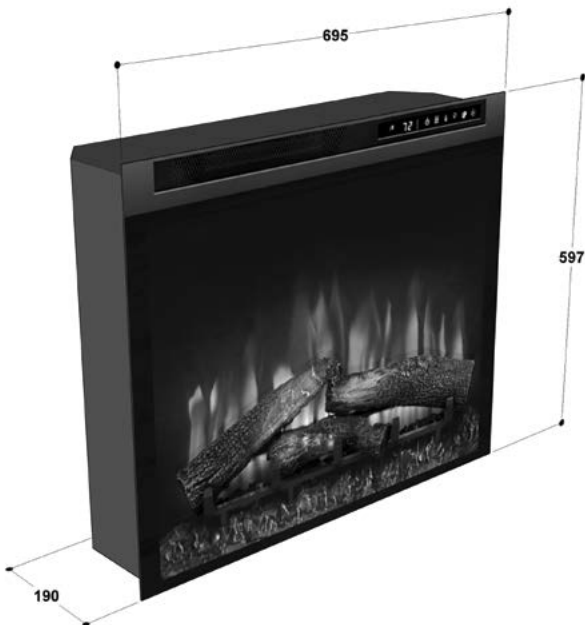

- 2 boyutlu, ayarlanabilir ışık ve alev efekti
- Birbirinden bağımsız çalışan alev efekti ve fan
- Isıtma Özelliği: 1500 watt fan ısıtıcı
- 3 farklı renk seçeneği (kırmızı, mavi, sarı)
- Elektrik Gereksinimi: 220V topraklı priz
- LED aydınlatmalı odun seti
- Cihaz Ölçüleri: 695 mm x 190 mm x 597 mm (h)
- Uzaktan Kumandalı