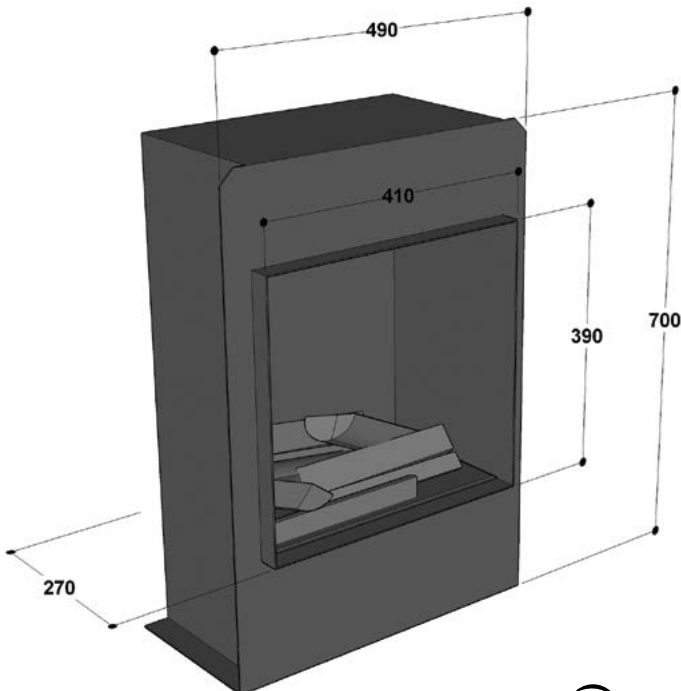

- Hazneli, 3 boyutlu, duman ve alev etkili
- Elektrik Gereksinimi: 220V topraklı priz
- Birbirinden bağımsız çalışan alev efekti ve fan
- Cihaz Ölçüleri: 490 mm x 270 mm x 700 mm (h)
- Isıtma Özelliği: 2000 Watt fan ısıtıcı
- Uzaktan kumandalı
- Aydınlatmalı odun seti
- Ekran Ölçüsü: 410 mm x 390 mm (h)
- Ayarlanabilir buhar etkili