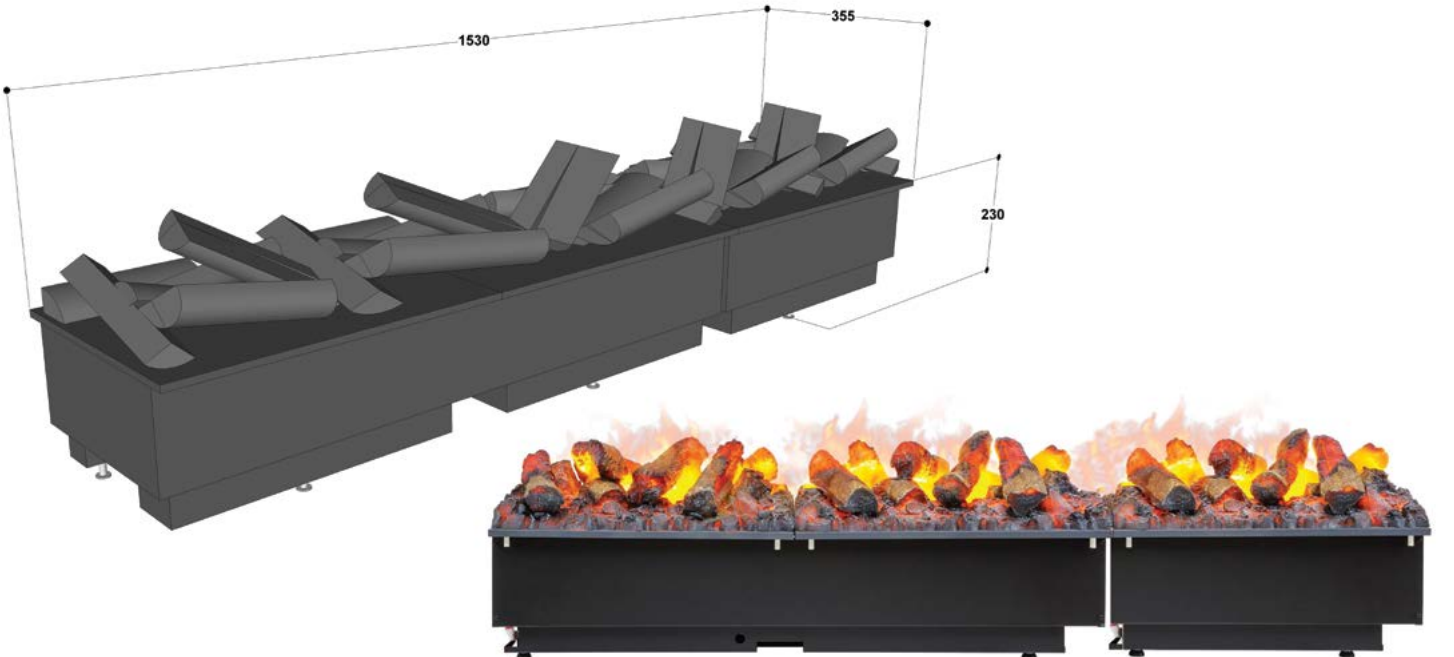

CASSETTE 500 L

1.680 € + KDV

- 3 boyutlu, duman ve alev efektli
- Isıtma Özelliği: Yok
- LED aydınlatmalı odun seti
- Elektrik Gereksinimi: 220V topraklı priz
- Ayarlanabilir ses ve alev efektli
- Cihaz Ölçüleri: 725 mm x 355 mm x 230 mm (h)
- Uzaktan kumandalı

CASSETTE 1000

2.870 € + KDV

- 3 boyutlu, duman ve alev efektli
- Isıtma Özelliği: Yok
- LED aydınlatmalı odun seti
- Elektrik Gereksinimi: 220V topraklı priz
- Ayarlanabilir ses ve alev efektli
- Cihaz Ölçüleri: 1020 mm x 355 mm x 230 mm (h)
- Uzaktan Kumandalı

CASSETTE 1500

4.480 € +KDV

- 3 boyutlu, duman ve alev efektli
- Isıtma Özelliği: Yok
- LED aydınlatmalı odun seti
- Elektrik Gereksinimi: 220V topraklı priz

- Ayarlanabilir ses ve alev efektli
- Cihaz Ölçüleri: 1530 mm x 355 mm x 230 mm (h)
- Uzaktan kumandalı