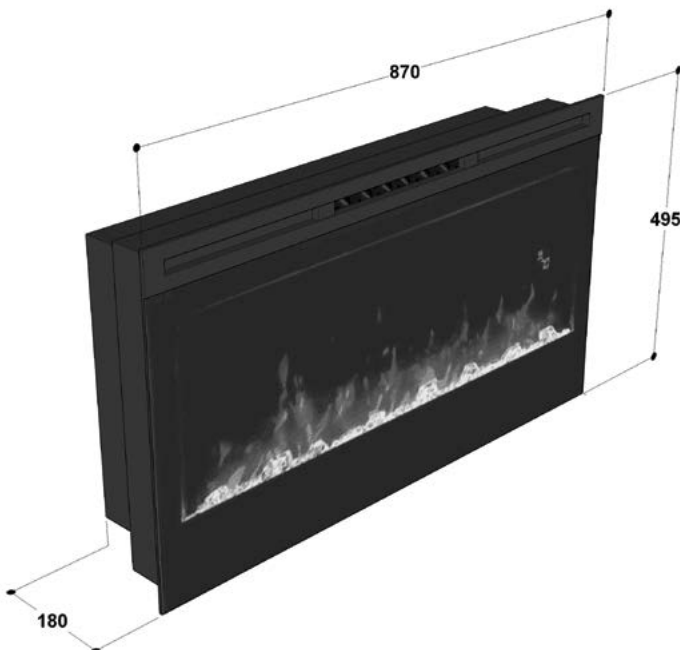

- 2 boyutlu, ayarlanabilir ışık ve alev efekti
- Arka fon deęişebilir renk seçenekleri (7 renk)
- Ayarlanabilir iç parlaklık
- Birbirinden bağımsız çalışabilen fan ve alev efekti
- Ayarlanabilir iç parlaklık
- Uzaktan kumandalı
- Uyku zamanlayıcı
- Ortam sıcaklığı istenilen değere ulaştığında, kendi kendini durduran fan sistemi
- Isıtma Özellięi: 1200 Watt fan ısıtıcı
- Cihaz Ölçüleri: 870 mm x 180 mm x 495 mm (h)