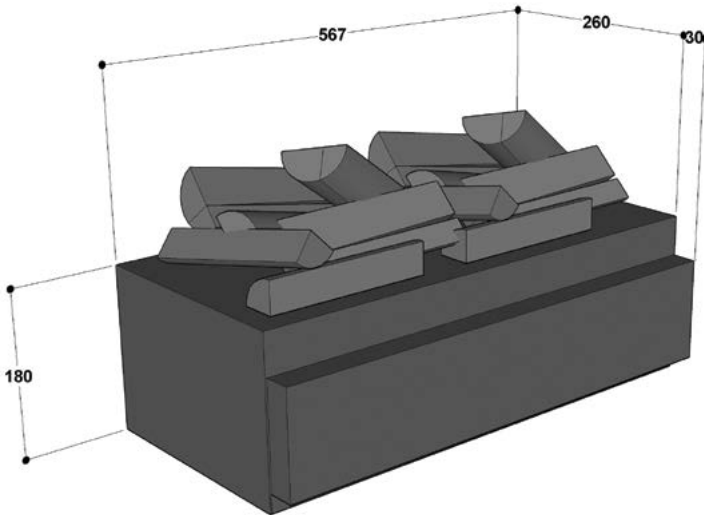

- 3 boyutlu, duman ve alev efektli
- Isıtma Özelliği: Yok
- LED aydınlatmalı odun seti
- Elektrik Gereksinimi: 220V topraklı priz
- Ayarlanabilir buhar efektli
- Cihaz Ölçüleri: 567 mm x 290 mm x 180 mm (h)
- Uzaktan kumandalı
- Çekmeceli önden müdahale özelliği