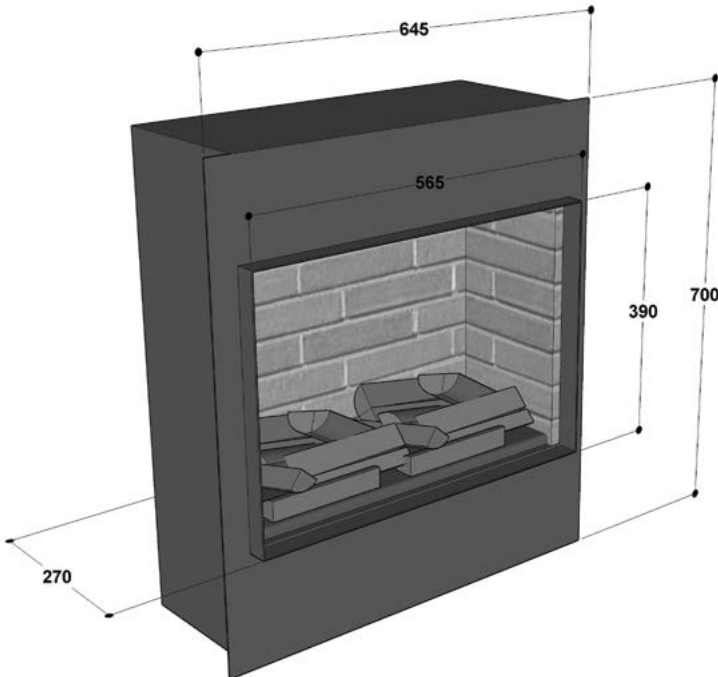

- Hazneli, 3 boyutlu, duman ve alev etkili
- Elektrik Gereksinimi: 220V topraklı priz
- Birbirinden bağımsız çalışan alev efekti ve fan
- Cihaz Ölçüleri: 645 mm x 270 mm x 700 mm (h)
- Isıtma Özelliği: 2000 Watt fan ısıtıcı
- Uzaktan kumandalı
- Aydınlatmalı odun seti
- Ekran Ölçüsü: 565 mm x 390 mm (h)
- Ayarlanabilir buhar etkili
- Tuğlalı iç hazne özelliği