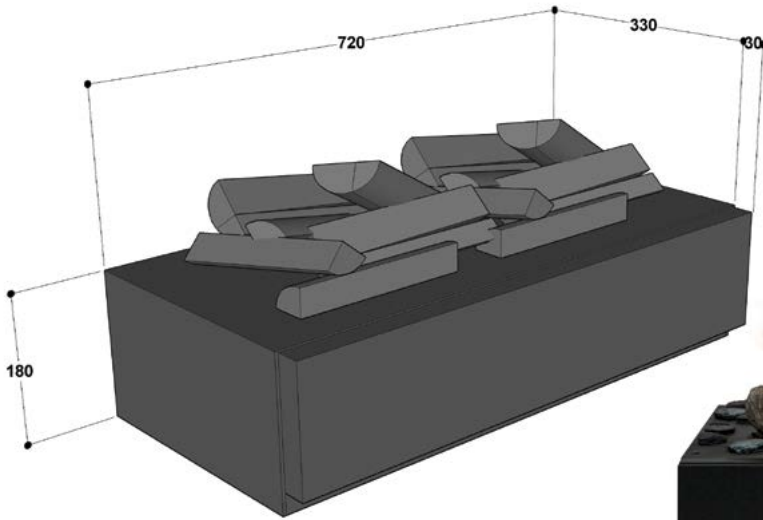

- 3 boyutlu, duman ve alev efektli
- Isıtma Özelliği: Yok
- LED aydınlatmalı odun seti
- Elektrik Gereksinimi: 220V topraklı priz
- Ayarlanabilir buhar efektli
- Cihaz Ölçüleri: 720 mm x 360 mm x 180 mm (h)
- Uzaktan kumandalı
- Çekmeceli önden müdahale özelliği