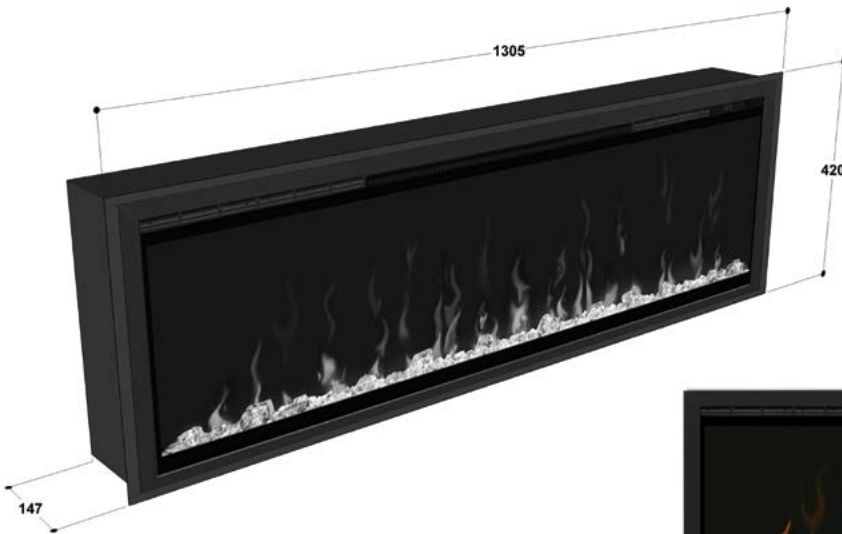

- 2 boyutlu, ayarlanabilir ışık ve alev efekti
- Arka fon değişebilir renk (7 renk)
- Birbirinden bağımsız çalışabilen fan ve alev efekti
- Ayarlanabilir iç parlaklık
- Uzaktan kumandalı
- Uyku zamanlayıcı
- Ortam sıcaklığı istenilen değere ulaştığında, kendi kendini durduran fan sistemi
- Isıtma Özelliği: 1200 Watt fan ısıtıcı
- Cihaz Ölçüleri: 1280 mm x 180 mm x 495 mm (h)

- 2 boyutlu, ayarlanabilir ışık ve alev efekti
- Otomatik ve manuel renk deęiřtirme (7 renk)
- Birbirinden baęımsız çalışabilen fan ve alev efekti
- Ayarlanabilir iç parlaklık
- Uzaktan kumandalı
- Uyku zamanlayıcı
- Ortam sıcaklığı istenilen değere ulařtıęında, kendi kendini durduran fan sistemi
- Isıtma Özellięi: 1200 Watt fan ısıtıcı
- Cihaz Ölçüleri: 1885 mm x 188 mm x 495 mm (h)

IGNITE XL 50

1.160 € + KDV

- 2 boyutlu, ayarlanabilir ışık ve alev efekti
- Birbirinden bağımsız çalışan alev efekti ve fan
- Isıtma Özelliği: 1200 Watt fan ısıtıcı
- Otomatik ve manuel renk değiştirme (7 renk)
- Cihaz Ölçüleri: 1305 mm x 147 mm x 420 mm (h)
- Hassas Termostat
- Uzaktan kumandalı
- Daha az çerçeve, daha fazla alev