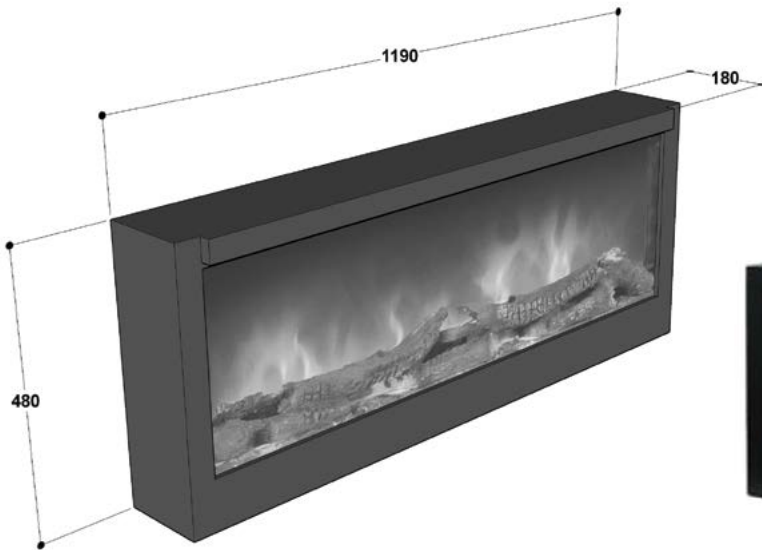

- 2 boyutlu alev efekti
- Isıtma Özelliği: Yok
- LED aydınlatmalı odun seti
- Elektrik Gereksinimi: 220V topraklı priz
- Uzaktan kumandalı
- Cihaz Ölçüleri: 1190 mm x 180 mm x 480 mm (h)
- Duvara montaj için tasarlanmış çerçevesiz plazma tipi