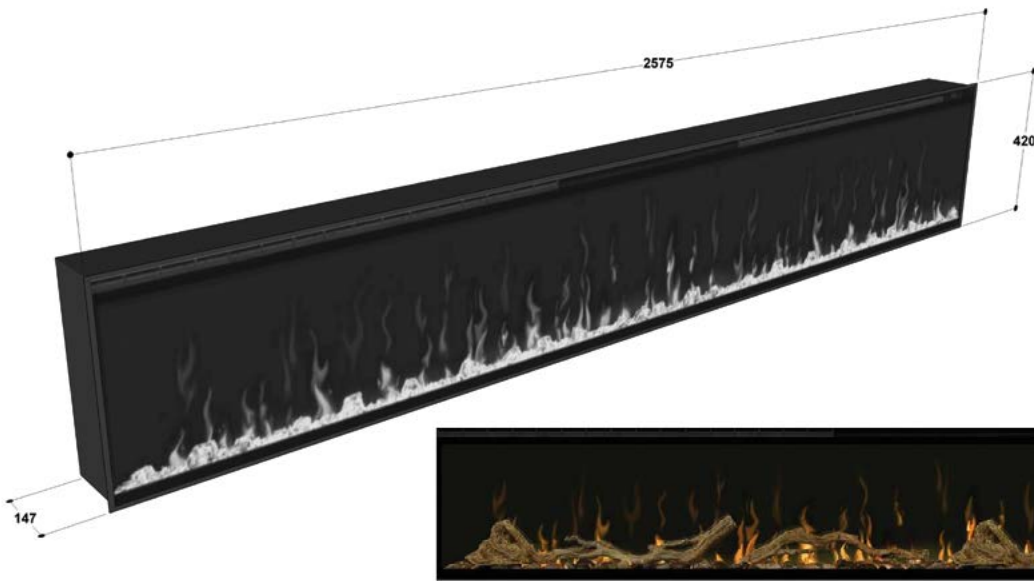

- 2 boyutlu, ayarlanabilir ışık ve alev efekti
- Birbirinden bağımsız çalışan alev efekti ve fan
- Isıtma Özelliği: 1200 Watt fan ısıtıcı
- Otomatik ve manuel renk değiştirme (7 renk)
- Cihaz Ölçüleri: 2575 mm x 147 mm x 420 mm (h)
- Hassas Termostat
- Uzaktan kumandalı
- Daha az çerçeve, daha fazla alev