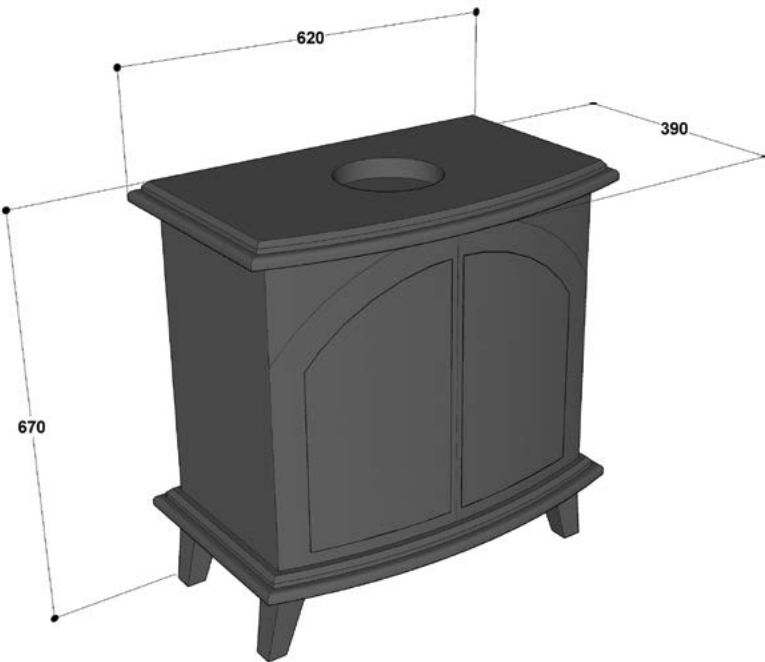

- 3 boyutlu, duman ve alev efektli
- Birbirinden bağımsız çalışan alev efekti ve fan
- Isıtma Özelliği: 2000 Watt fan ısıtıcı
- Led aydınlatmalı odun seti
- Elektrik Gereksinimi: 220V topraklı priz
- Cihaz Ölçüleri: 620 mm x 390 mm x 670 mm (h)
- Uzaktan kumandalı
- Seyyar kullanım imkanı