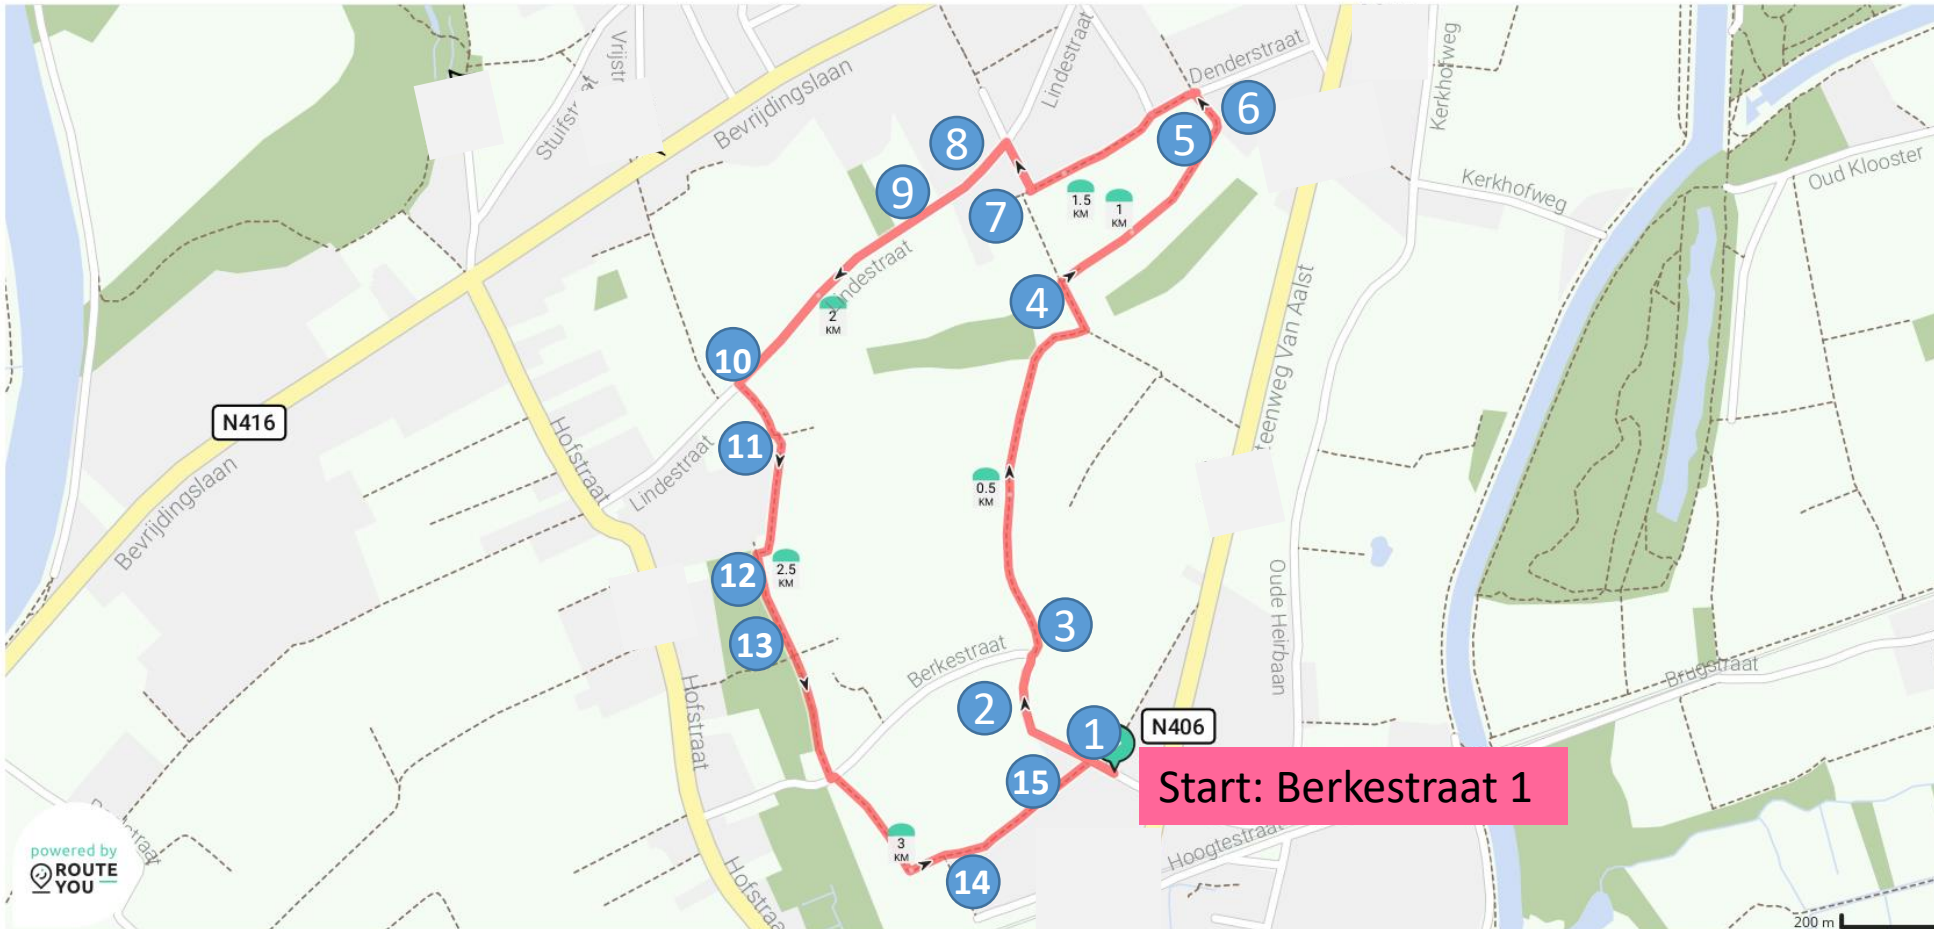

-  Lengte: 3.35 km
-  Stijging: 15 m
-  Moeilijkheidsgraad: 1/10

-  Berkestraat, 9200 Oudegem, België
-  Berkestraat, 9200 Oudegem, België

Bekijk op mobiel

ZOEK BOEK ZOEK TOCHT

PLAATS EN NUMMER
VAN DE OPDRACHTEN

SIEN OM TE ZIEN

HOEVEEL SIENTJES
TEL JE ONDERWEG?