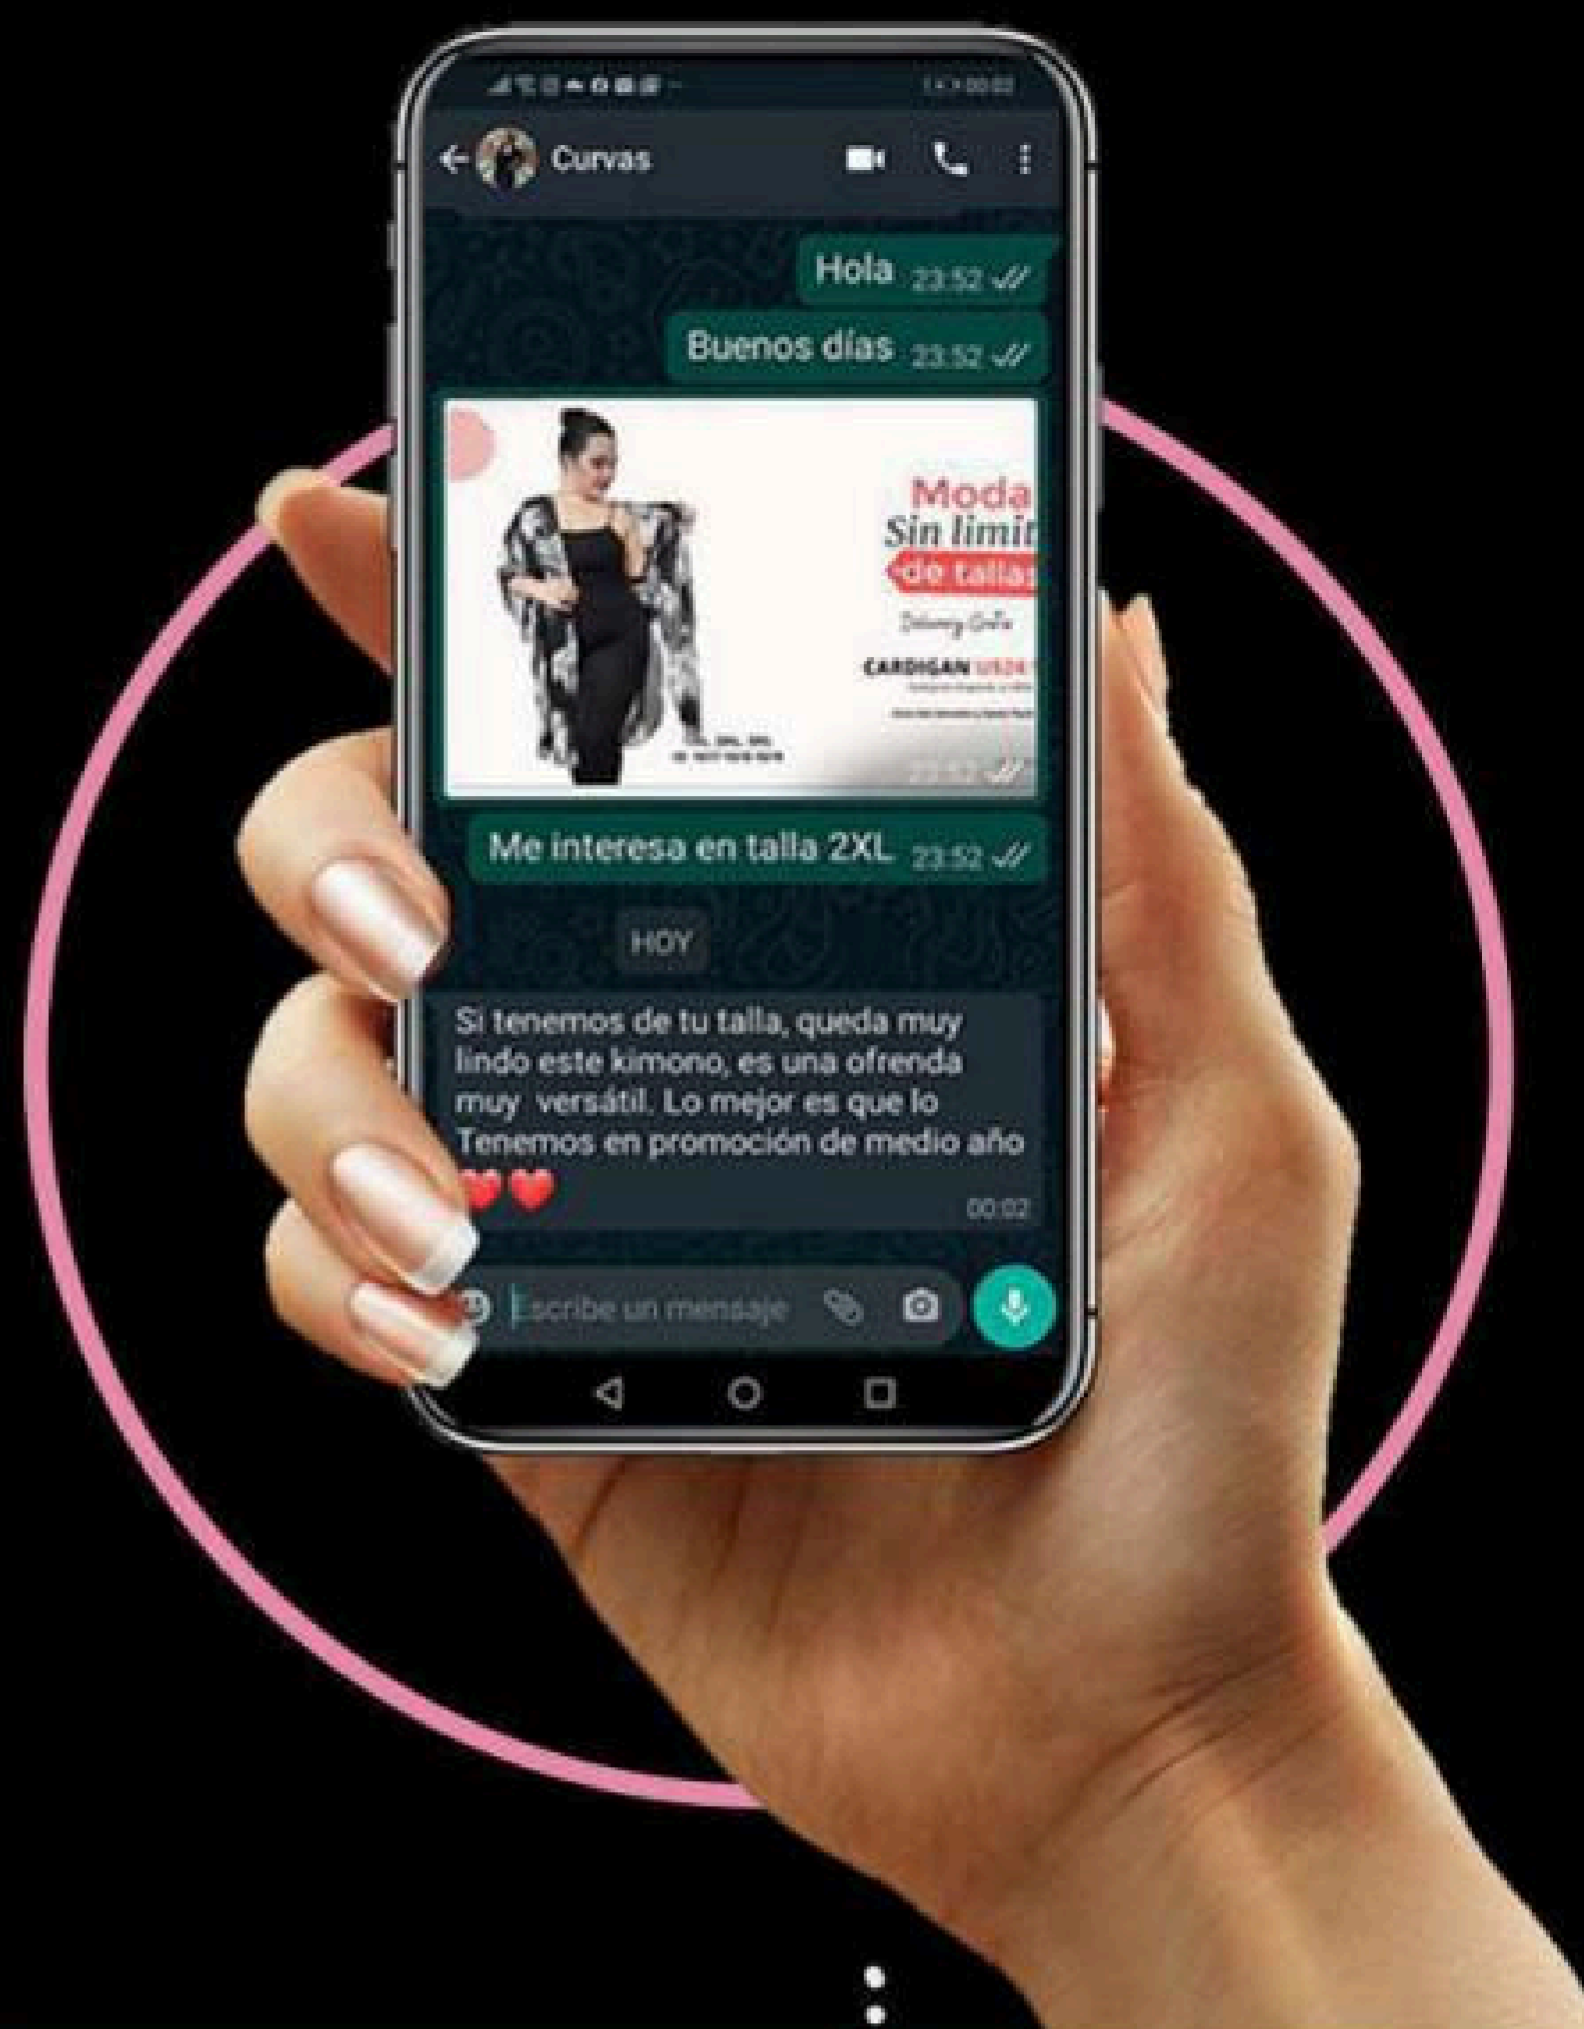

MÉTODO DE Compra

PASO 1

Nos envías captura
de tu prenda de
interés, detallando
talla y color.

PASO 2

Indicas la forma
de pago.

Efectivo contra
entrega

Tarjeta VISA O
MASTERCARD

Depósito o
transferencia
bancaria.
Agrícola o BAC