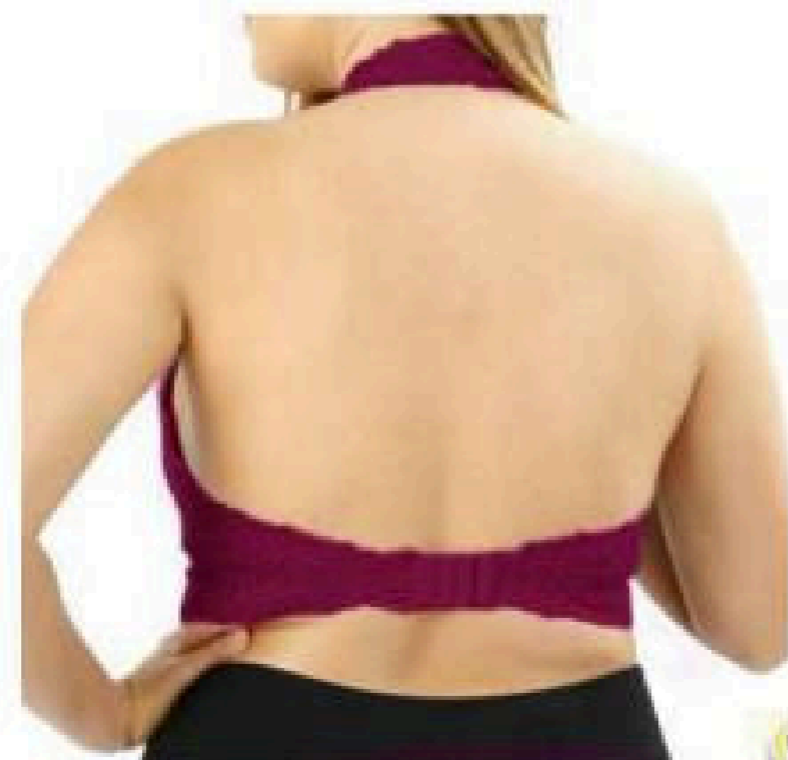

**CURVY
PROMOS**

CURVY
MODA

$29.99

AHORRO
$6.98

BRALETTES

2X $25

SPANDEX

Reg. $15.9 cada uno