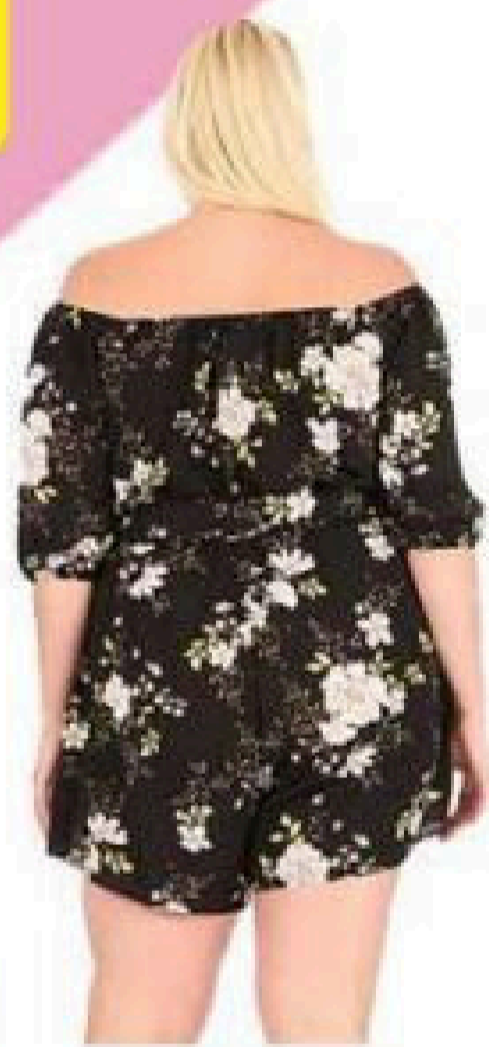

 **\$39.99**

REG. \$47.05

Romper Negro

LP10381 1XL / 2XL / 3XL

 **\$39.99**

REG. \$47.05

 **PRECIO CON VIÑETA AMARILLA
INCLUYE DESCUENTO VIP**

PLUS
SIZE