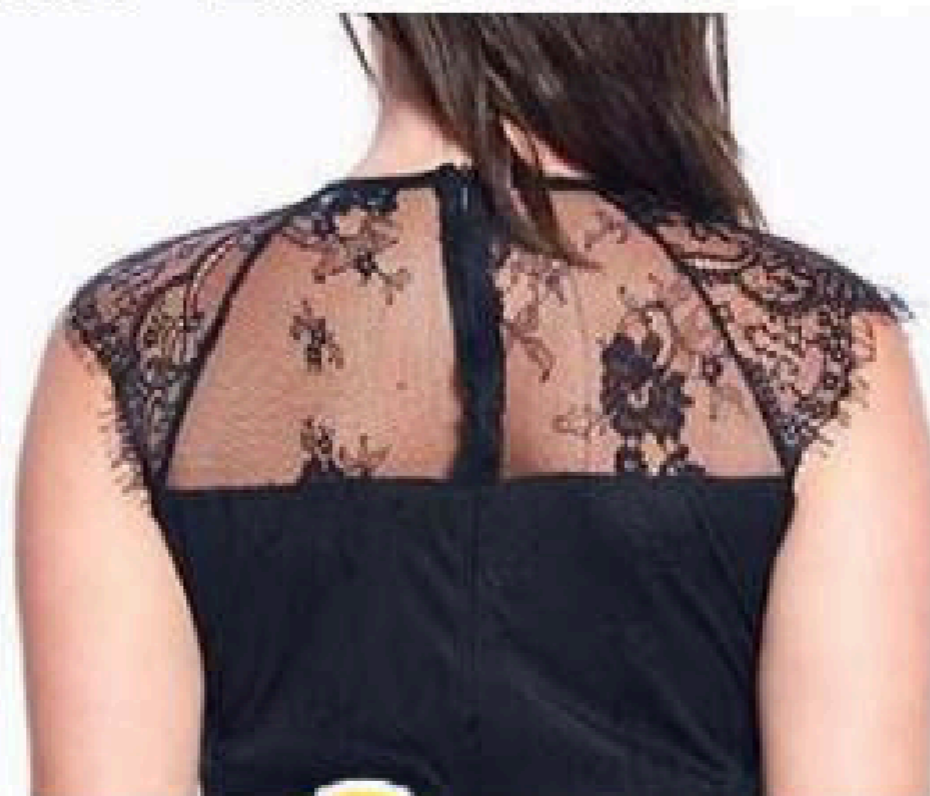

Vestido Transparencia

1XL / 2XL / 3XL

$39.99

Reg. 47.053

SOMOS TU
guru
DE MODA

COD- 2002-2004

CURVY
MODA

**PRECIO CON VIÑETA AMARILLA
INCLUYE DESCUENTO VIP**