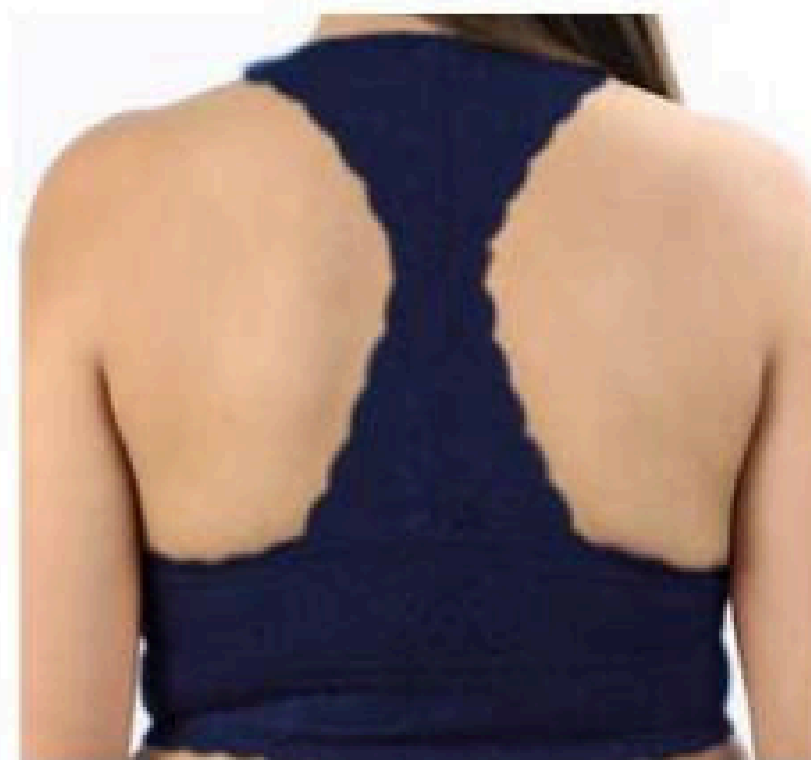

**CURVY
PROMOS**

CURVY
MODA

$29.99

AHORRO
$6.98

BRALETTES

2X $25

SPANDEX

Reg. $15.9 cada uno