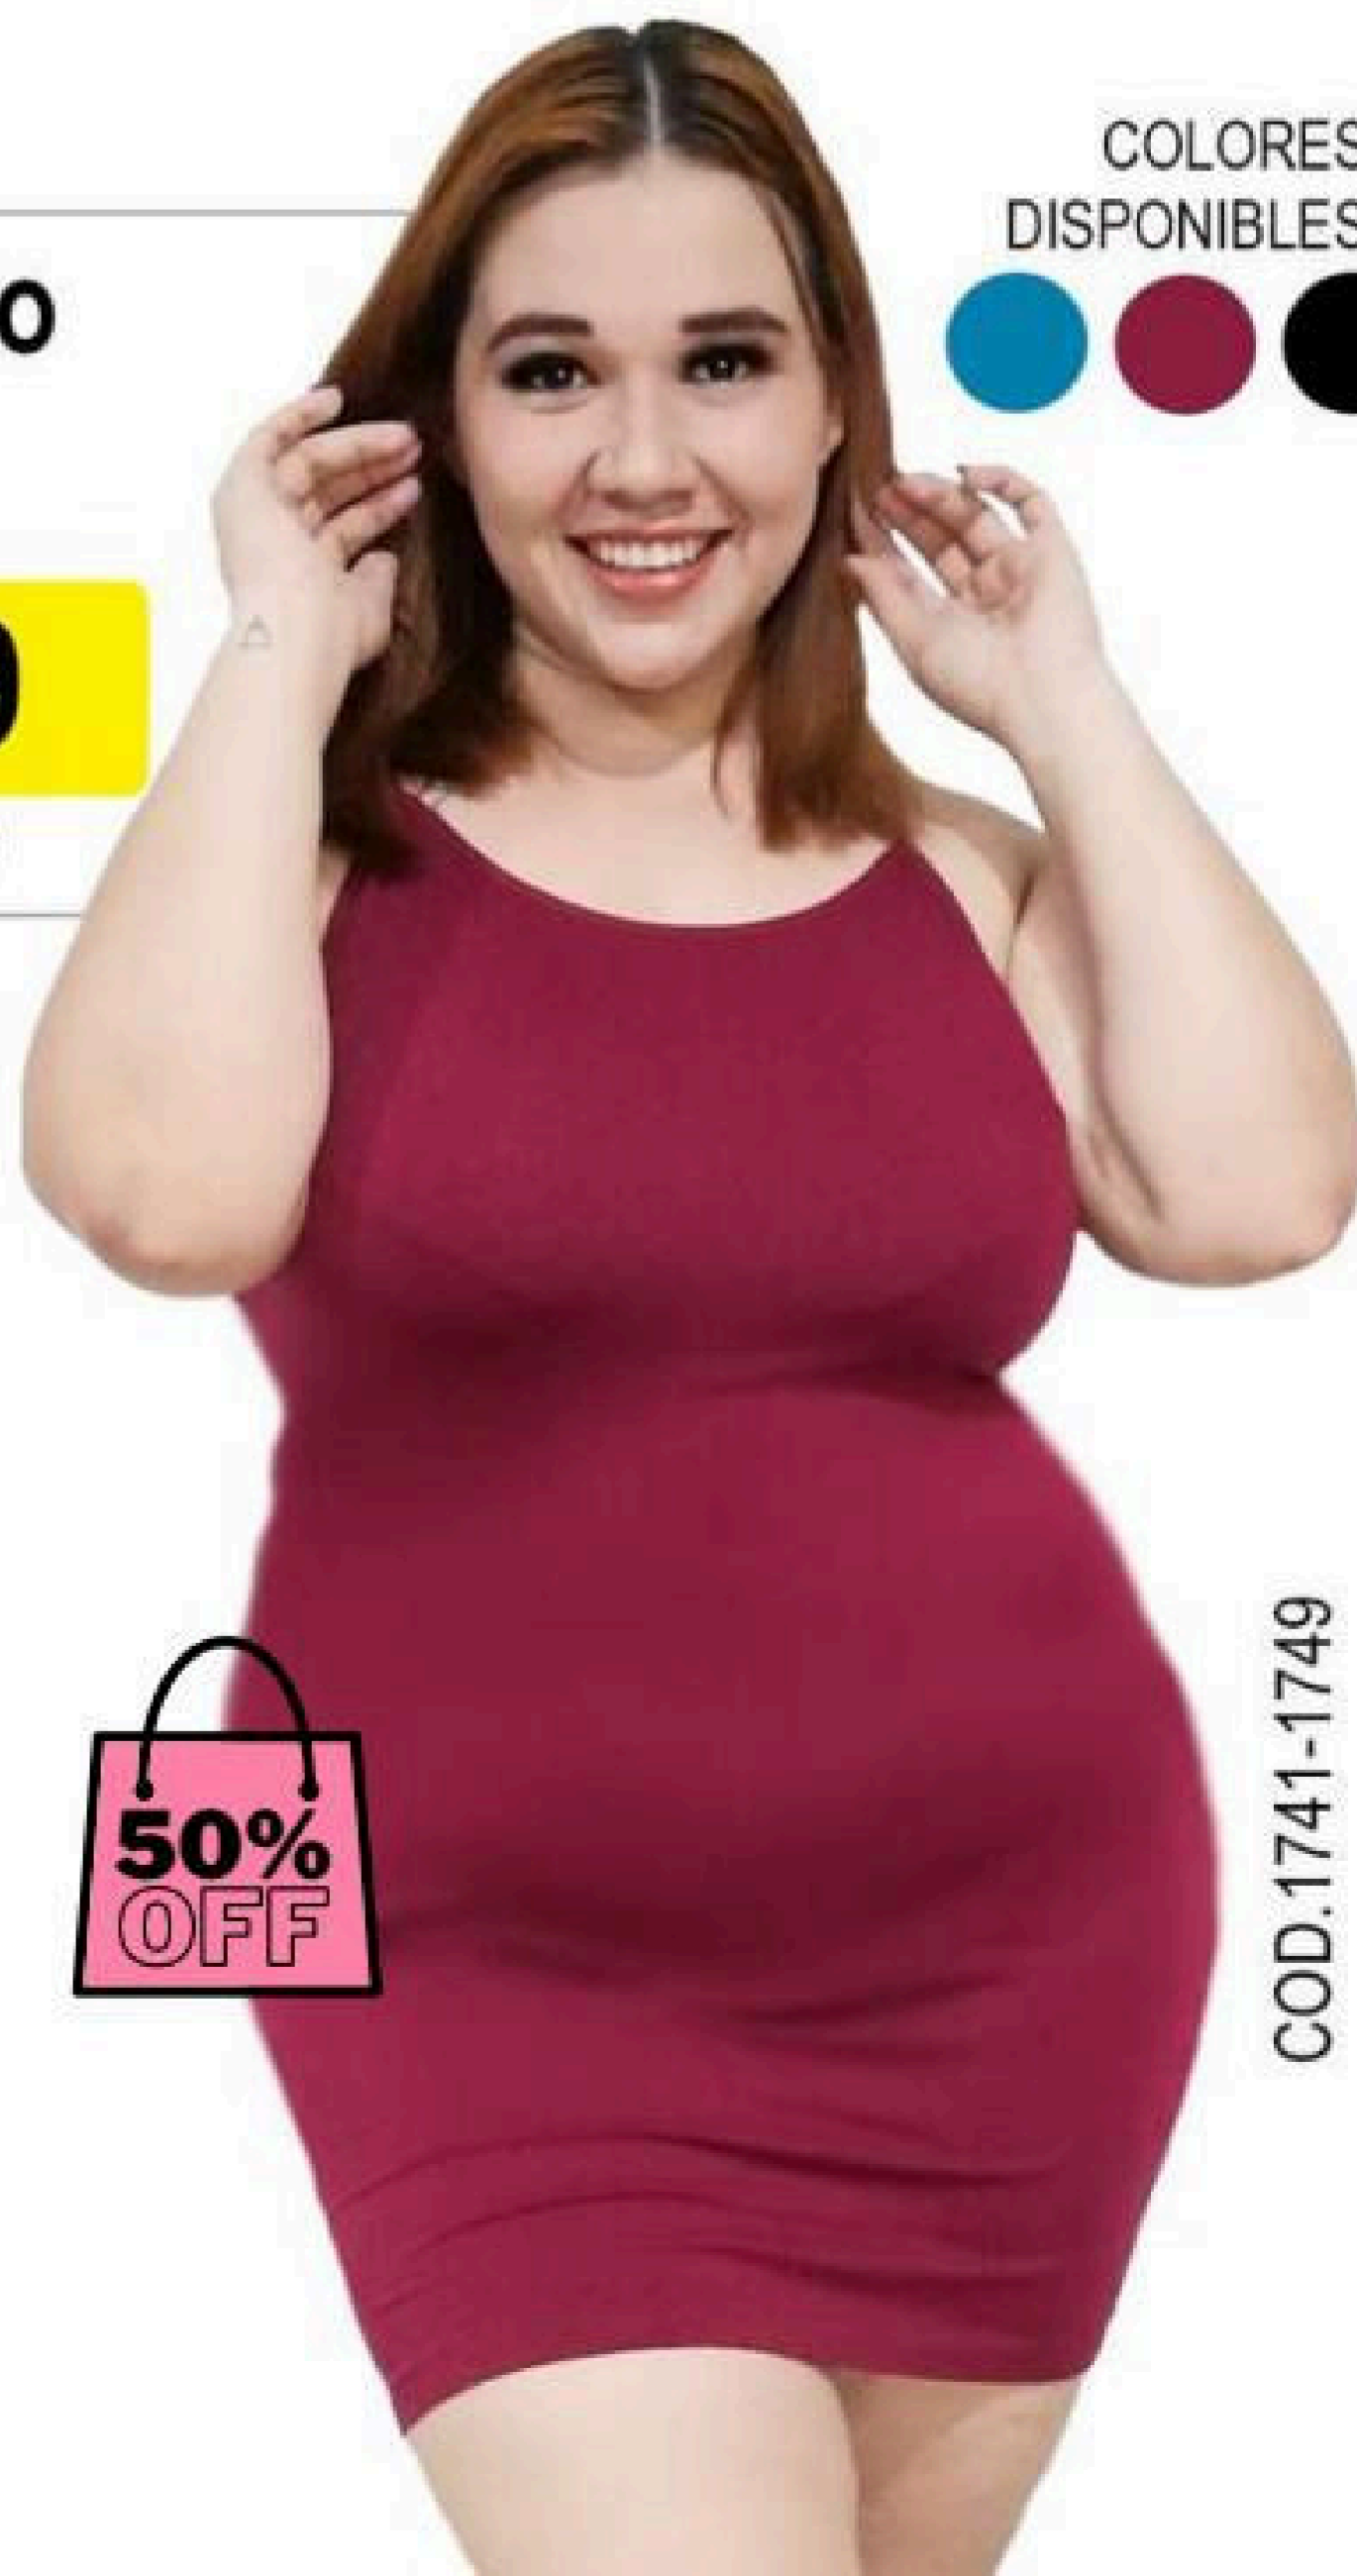

COLORES
DISPONIBLES

RAYON Y
SPANDEX

**Blusa
Pemplum**

1XL / 2XL / 3XL

$29.99

REG. $35.28

**Vestido tipo
centro**

1XL / 2XL / 3XL

$16.99

REG. $19.99

COLORES
DISPONIBLES

**50%
OFF**