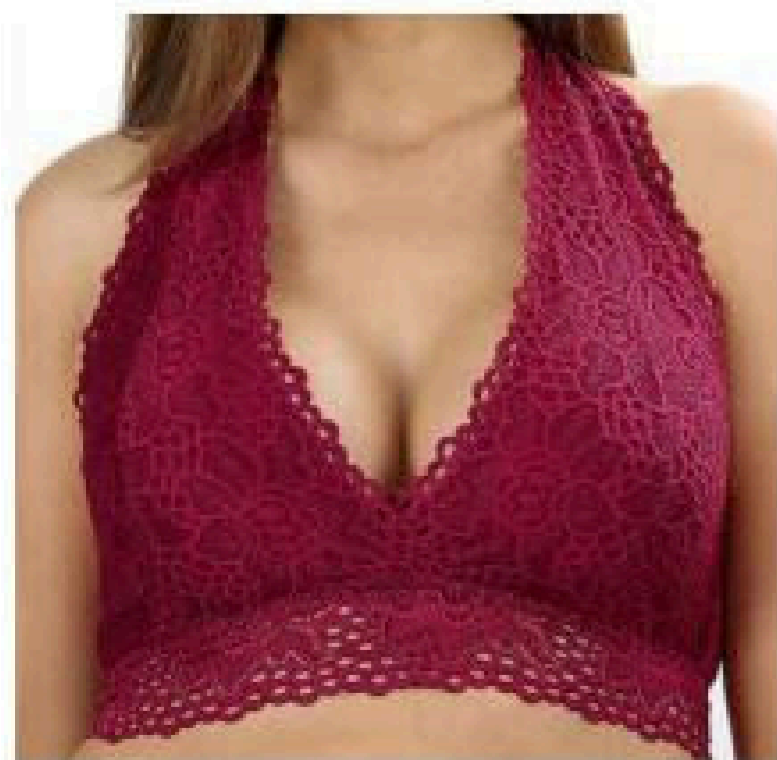

**CURVY
PROMOS**

CURVY
MODA

$29.99

AHORRO
$6.98

BRALETTES

2X $25

SPANDEX

Reg. $15.9 cada uno