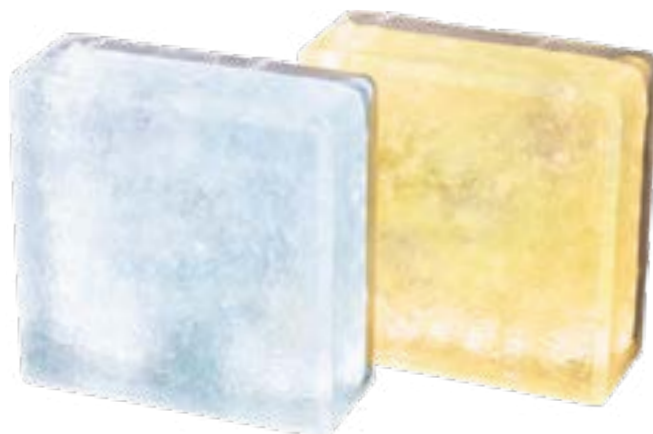

LEDSTONE® I ETT NÖTSKAL

LedStone-produkterna tillverkas i Finland av returglas. De tål UV-strålning, kemikalier och vägsalt. LedStone-lamporna installeras och fogas ihop på samma sätt som motsvarande betongstenar.

ENERGIEFFEKTIV

LedStone-lamporna använder minst 70% mindre energi än vanliga lampor med samma effekt.

FÄRGER

LED-lampornas färg känner du igen på produktnumret, vars sista siffra berättar om lampans nyans eller färg.

VK 001 Cool

VK 002 Warm

VK 003 RGB

VK 004 Super bright cool

VK 005 Super bright warm

VK 006 Single color

PATENTERAD

Produktens tillverkningsmetoder är patenterade.

PCT/FI2010/050308

Patent pending

YTTERST HÅLLBAR

Till sin hållbarhet är LedStone-lamporna minst lika starka som motsvarande betongstenar. De kan installeras i trottoarer, körbanor och cykelvägar, liksom i vägar för tung trafik.

HANDGJORT

Ledstone-produkterna är 100% finländskt handarbete. Därför är varje produkt unik och individuell, och deras utseende och belysningseffekt kan skilja sig från varandra.

VATTENTÅLIGA

LedStone-armaturer är helt vattentåliga och de kan monteras även under vatten.

IP-klassificering: IP68