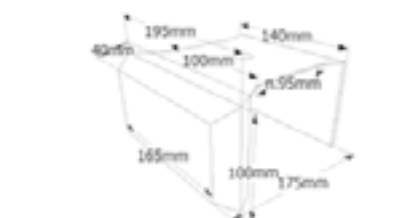

LedStones® | Murstenar

Produkt ID	Storlek	LED	Vikt	Effekt (W)
VK081	Wall1 muurikko	cool	2,82	6,48
VK082	Wall1 muurikko	warm	2,82	6,48
VK083	Wall1 muurikko	RGB	2,82	5,76
VK091	Wall2 Vallikko	cool	2,27	4,32
VK092	Wall2 Vallikko	warm	2,27	4,32
VK093	Wall2 Vallikko	RGB	2,27	3,84
VK101	Wall3 Ikodor	cool	1,9	5,76
VK102	Wall3 Ikodor	warm	1,9	5,76
VK103	Wall3 Ikodor	RGB	1,9	5,76
VK201	Wall5 Lakka	cool	1,3	3,36
VK202	Wall5 Lakka	warm	1,3	3,36
VK203	Wall5 Lakka	RGB	1,3	3,36