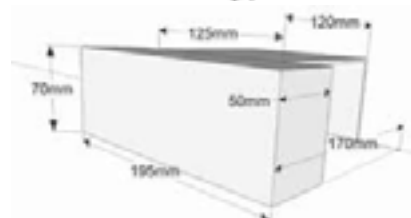

LedStones® | Murstenar

Produkt ID	Storlek	LED	Vikt	Effekt (W)
VK081	Wall1 muurikko	cool	2,82	6,48
VK082	Wall1 muurikko	warm	2,82	6,48
VK083	Wall1 muurikko	RGB	2,82	5,76
VK091	Wall2 Vallikko	cool	2,27	4,32
VK092	Wall2 Vallikko	warm	2,27	4,32
VK093	Wall2 Vallikko	RGB	2,27	3,84
VK101	Wall3 Ikodor	cool	1,9	5,76
VK102	Wall3 Ikodor	warm	1,9	5,76
VK103	Wall3 Ikodor	RGB	1,9	5,76
VK201	Wall5 Lakka	cool	1,3	3,36
VK202	Wall5 Lakka	warm	1,3	3,36
VK203	Wall5 Lakka	RGB	1,3	3,36