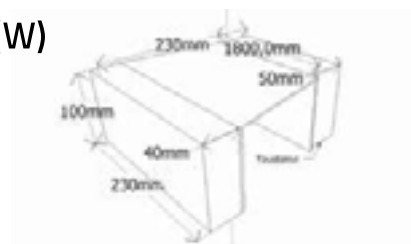

LedStones® | Murstenar

Produkt ID	Storlek	LED	Vikt	Effekt (W)
VK081	Wall1 muurikko	cool	2,82	6,48
VK082	Wall1 muurikko	warm	2,82	6,48
VK083	Wall1 muurikko	RGB	2,82	5,76
VK091	Wall2 Vallikko	cool	2,27	4,32
VK092	Wall2 Vallikko	warm	2,27	4,32
VK093	Wall2 Vallikko	RGB	2,27	3,84
VK101	Wall3 Ikodor	cool	1,9	5,76
VK102	Wall3 Ikodor	warm	1,9	5,76
VK103	Wall3 Ikodor	RGB	1,9	5,76
VK201	Wall5 Lakka	cool	1,3	3,36
VK202	Wall5 Lakka	warm	1,3	3,36
VK203	Wall5 Lakka	RGB	1,3	3,36