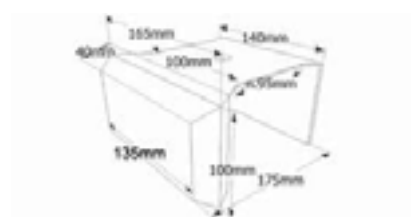

LedStones® | Murstenar

Produkt ID	Storlek	LED	Vikt	Effekt (W)
VK081	Wall1 muurikko	cool	2,82	6,48
VK082	Wall1 muurikko	warm	2,82	6,48
VK083	Wall1 muurikko	RGB	2,82	5,76
VK091	Wall2 Vallikko	cool	2,27	4,32
VK092	Wall2 Vallikko	warm	2,27	4,32
VK093	Wall2 Vallikko	RGB	2,27	3,84
VK101	Wall3 Ikodor	cool	1,9	5,76
VK102	Wall3 Ikodor	warm	1,9	5,76
VK103	Wall3 Ikodor	RGB	1,9	5,76
VK201	Wall5 Lakka	cool	1,3	3,36
VK202	Wall5 Lakka	warm	1,3	3,36
VK203	Wall5 Lakka	RGB	1,3	3,36