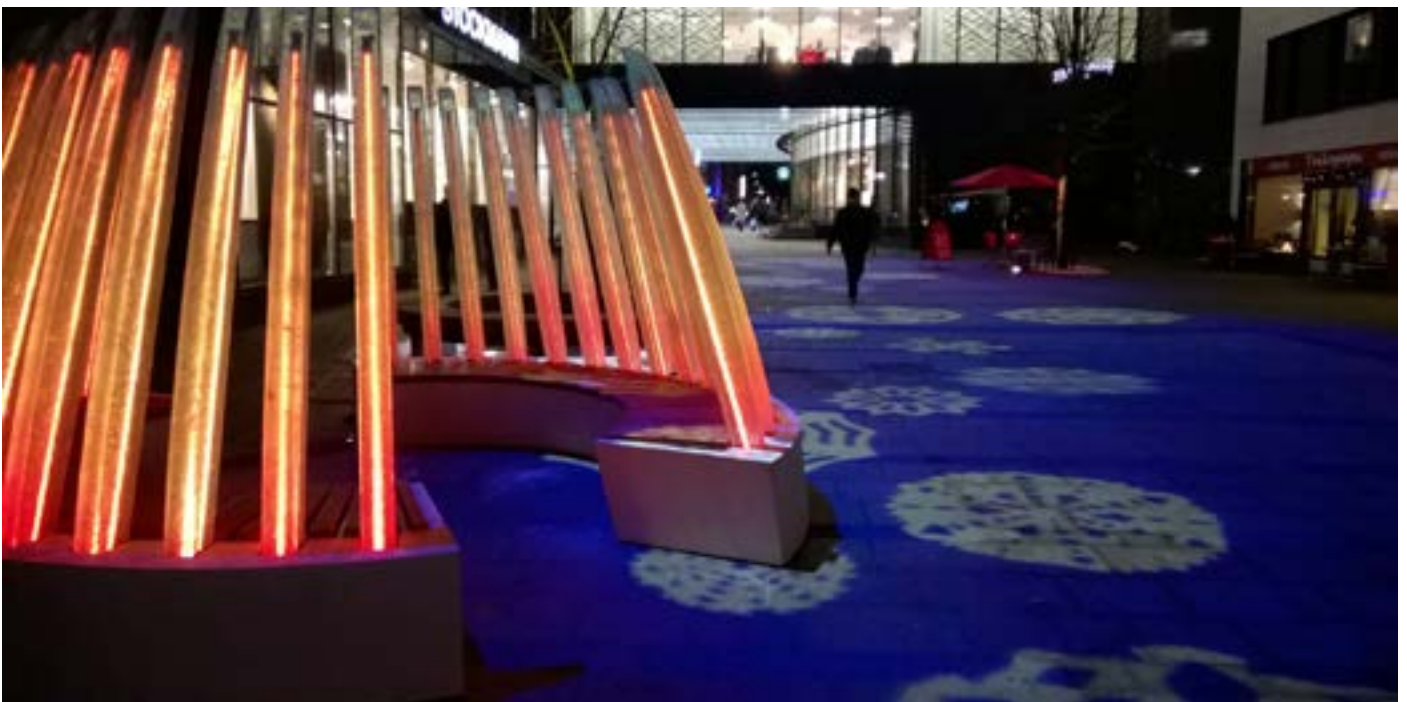

Beställningsarbeten

Vi gör olika beställningsarbeten för både privata och offentliga ändamål. Vi samarbetar med inhemska och internationella designbyråer. Vi tillverkar även små specialserier. LedStone-stenar kan fås i nästan alla modeller på beställning.

Har du en idé?

Islykta. Tuomiokirkonkatu (Domkyrkogatan), Tammerfors. I samarbete med WhiteNight Lighting Oy (Ab) och Betonipallas Oy (Ab).