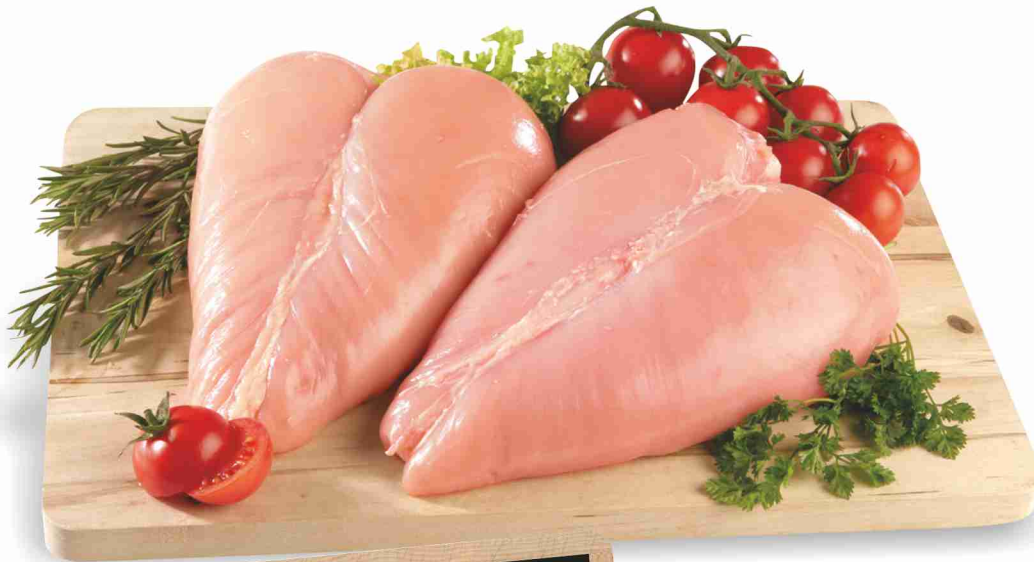

**PETTO DI POLLO
INTERO**
al kg **€6,50**