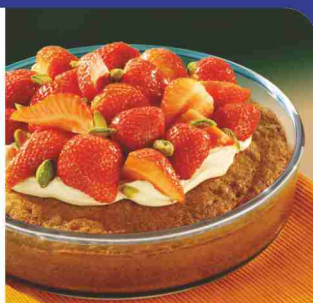

FINO AL 20 SETTEMBRE 2020

**COLLEZIONE
ESTATE
2020**

PYREX®

**UN
BOLLINO
OGNI 10€
DI SPESA**