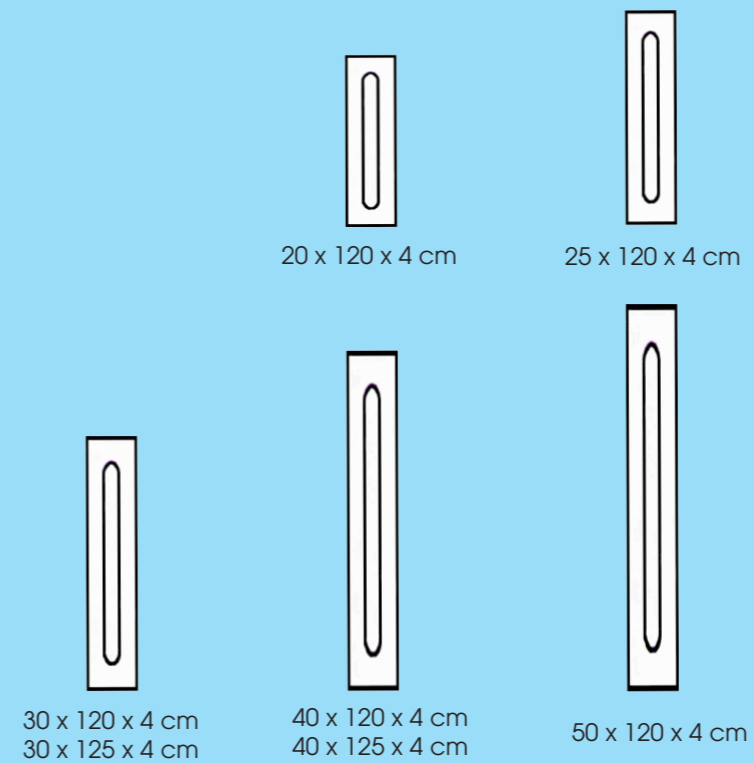

MOLDURAS

ESCUADRAS PARA MOLDURA

BALDAS Y CORTINEROS

Tacos para Baldas

- 10 x 4 cm
- 7 x 4 cm
- 4 x 3 cm
- 3 x 3 cm

Cortineros

Ref.	a	x	b	x	c
MP	5	x	12	x	112 cm
P	9	x	9	x	120 cm
M	9	x	14	x	120 cm
G	10	x	18	x	120 cm
MG	12,5	x	22	x	150 cm

Medidas interiores

CONSTRUCCIÓN Y HERRAMIENTAS

Plancha lisa de escayola de 60 x 100 cm
Tabiques de escayola.

Medidas:
50 x 66 x 6 cm
55 x 60 x 4 cm

Techo desmontable 60 x 60 cm

Disponible en línea visto: Liso, fisurado y gotelé
Disponibile en línea escalonado: Fisurado