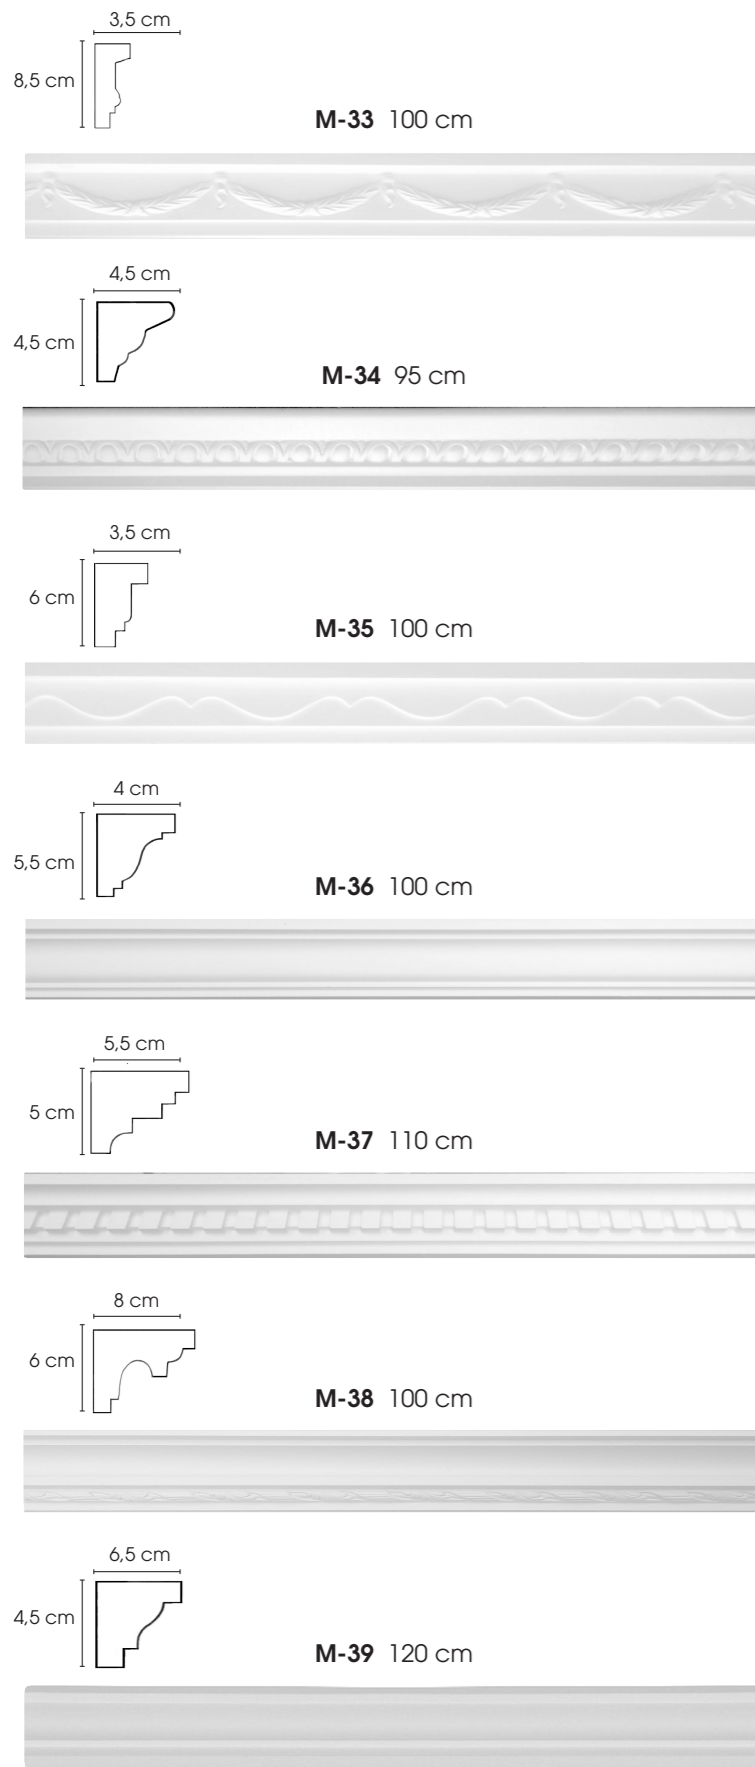

MOLDURAS

ESCUADRAS PARA MOLDURA

BALDAS Y CORTINEROS

Tacos para Baldas

- 10 x 4 cm
- 7 x 4 cm
- 4 x 3 cm
- 3 x 3 cm

Cortineros

Ref.	a	x	b	x	c
MP	5	x	12	x	112 cm
P	9	x	9	x	120 cm
M	9	x	14	x	120 cm
G	10	x	18	x	120 cm
MG	12,5	x	22	x	150 cm