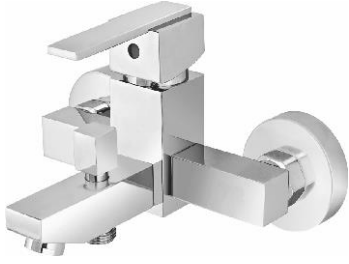

# KEPEZ®

SU ARMATÖRLERİ

Sk1511401  
BANYO BATARYASI  
BATHROOM MIXER  
خلائ حمام

Sk1511402  
LAVABO BATARYASI  
BASIN MIXER  
خلائ مغسله

Sk1511407  
APLIKE EVYE BATARYASI  
APLIQE KITCHEN MIXER  
خلائ جدار على المطبخ