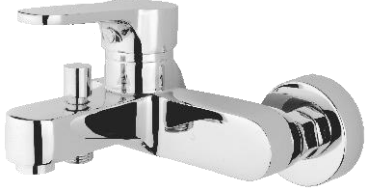

Sk1513101
BANYO BATARYASI
BATHROOM FAUCET
خراط حمام