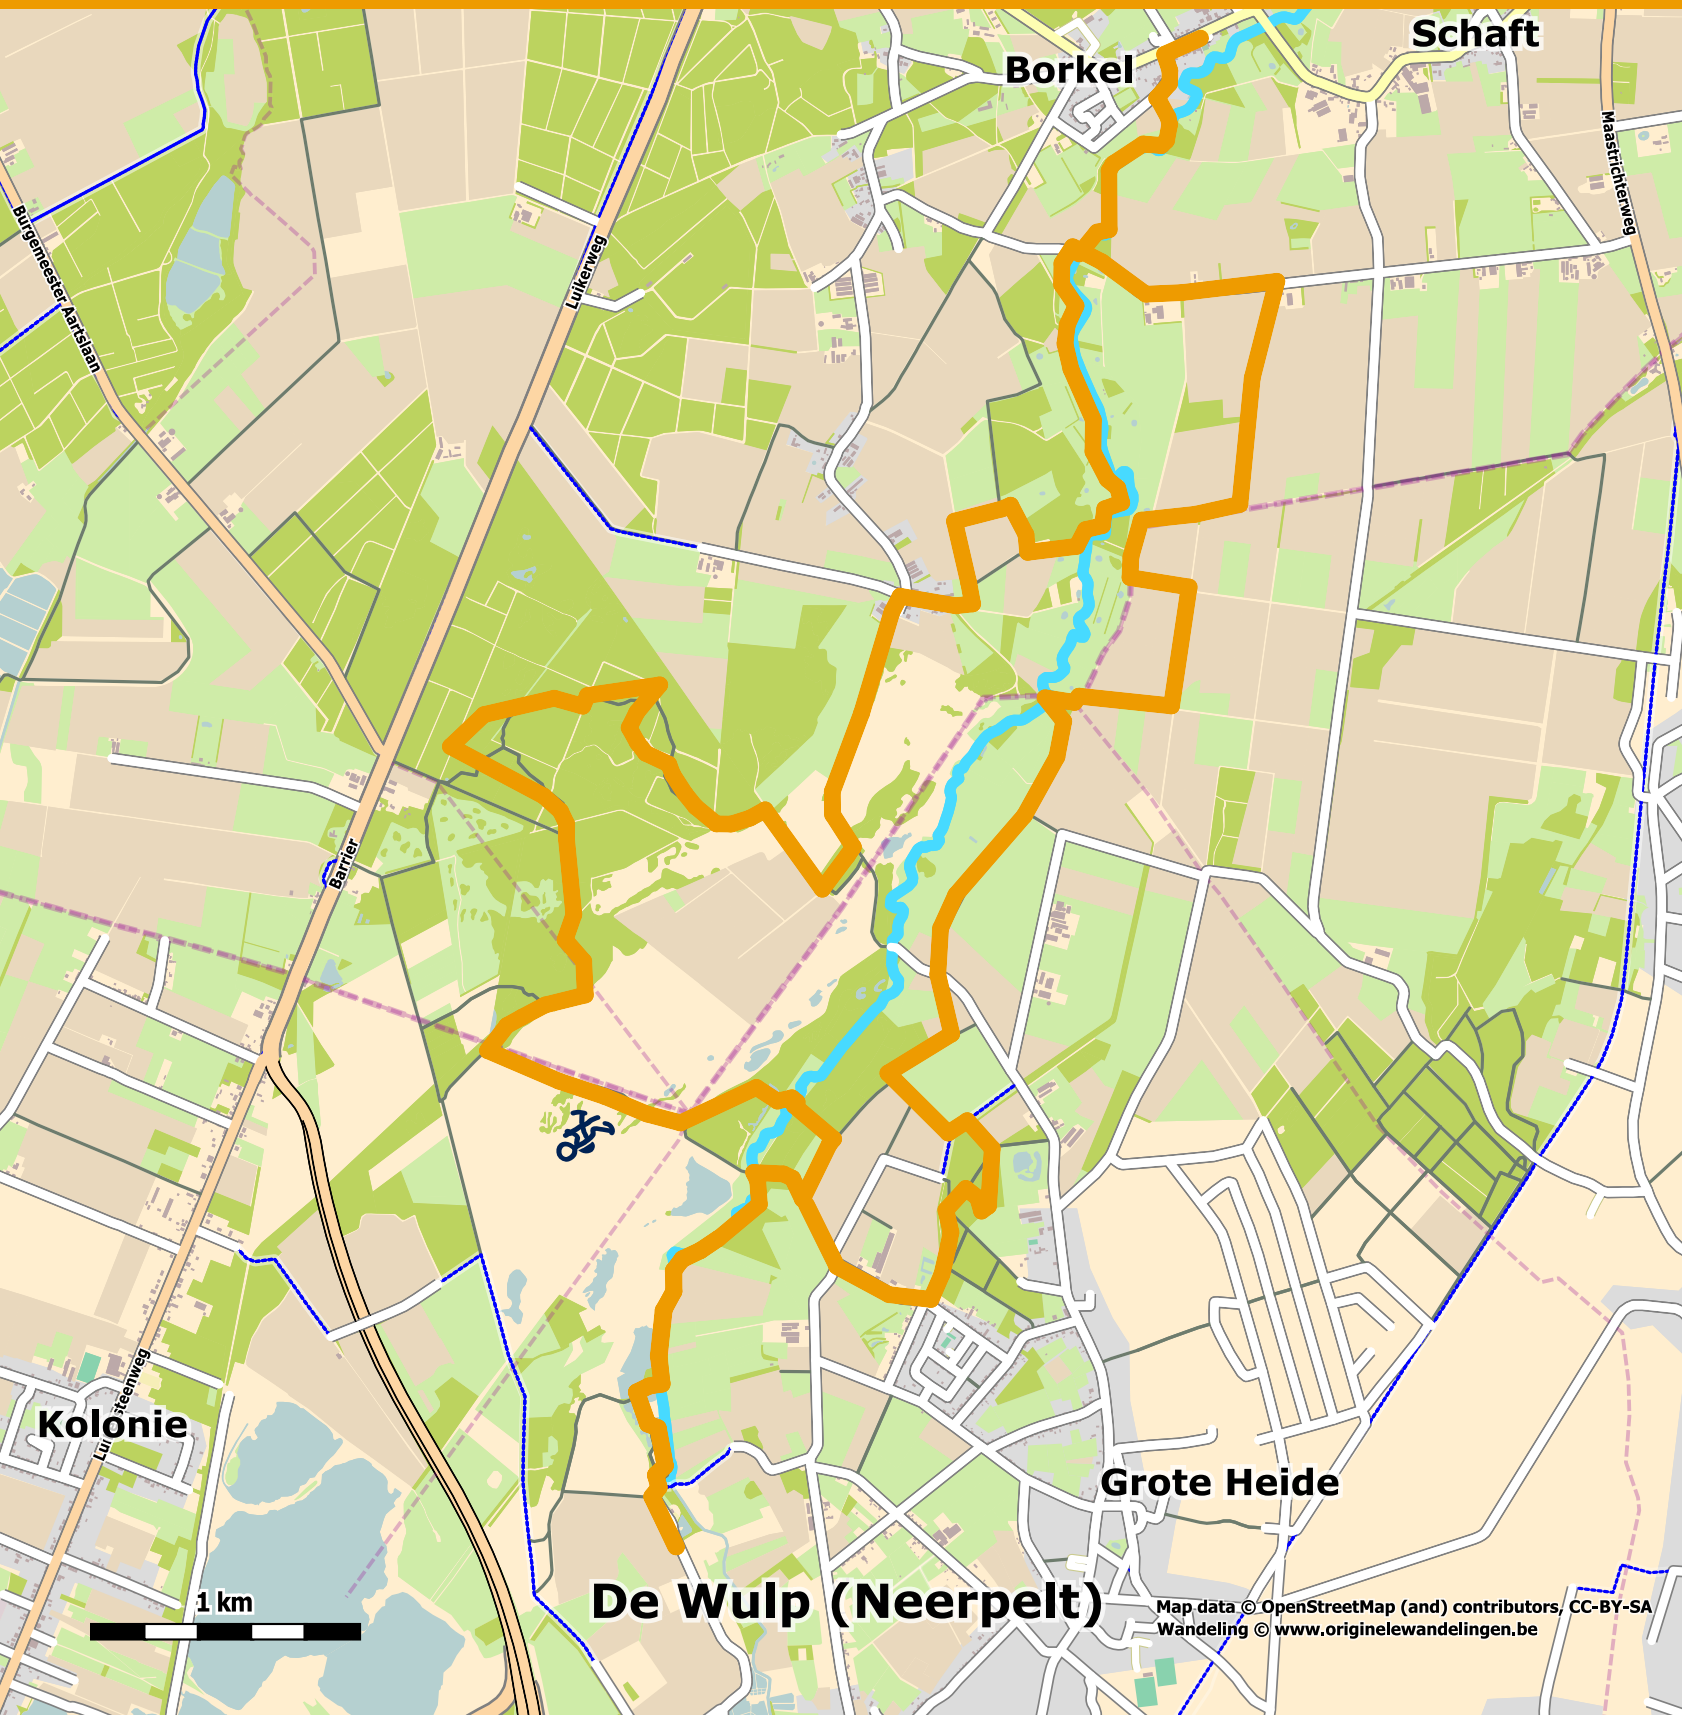

Grenswandeling in de Dommelvallei

NEERPELT

Borkel

Schaft

Barrier

Kolonie

Grote Heide

De Wulp (Neerpelt)

1 km

Map data © OpenStreetMap (and) contributors, CC-BY-SA
Wandeling © www.originelewandelingen.be