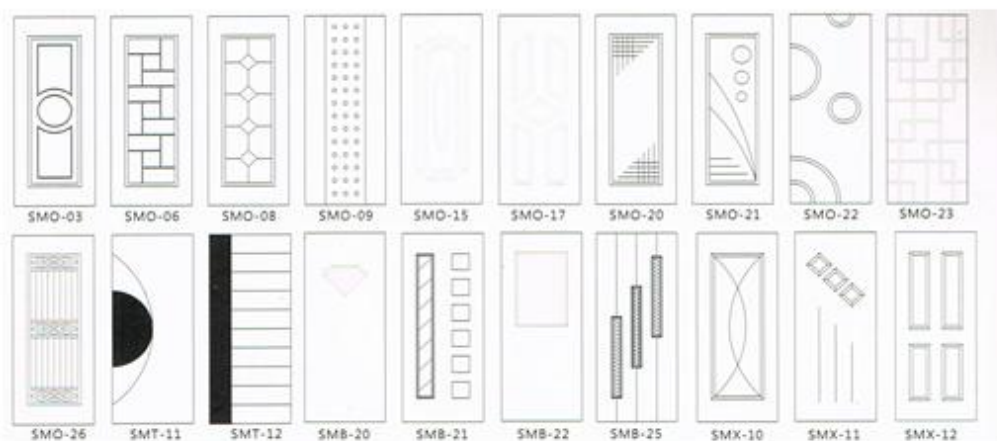

Take you back to nature...

 **XENTURY WPCDOOR**
TIDAK BERACUN / TAHAN BANJIR / TAHAN API / ANTI RAYAP

ECO GREEN

TAHAN API

TAHAN AIR

ECOWOOD

ECOTITAN

STANDARD SIZE PINTU :
 - 38X720X2100MM
 - 38X820X210MM

FRAME SIZE :
 120mm*X 900mm X2160mm
 *EXPANDABLE TO 150MM

WARNA PINTU TERSEDIA :
 - ECOWOOD
 - ECOTITAN

CNC GRAFIR DESIGN

PART

PROFIL TYPE U

PROFIL TYPE L

PROFIL TYPE KUSEN

DAUN PINTU