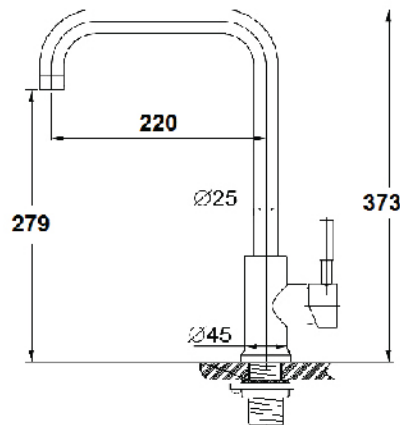

SS-SM102A

RM 520.00