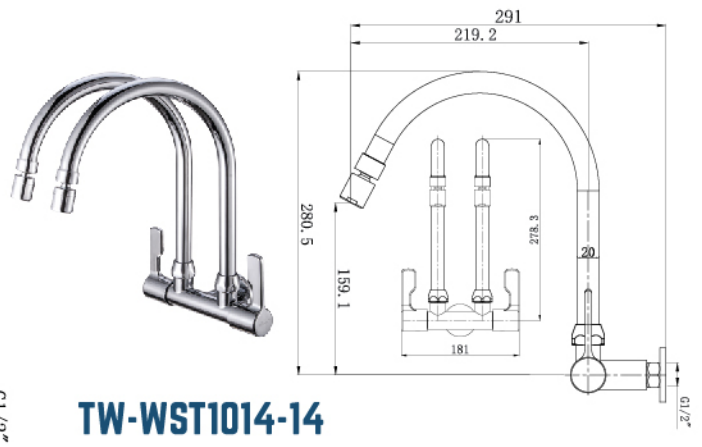

TW-WST1014-14

RM 300.00