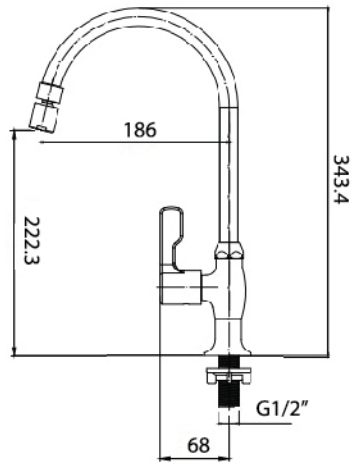

RM 170.00

PST1012-02