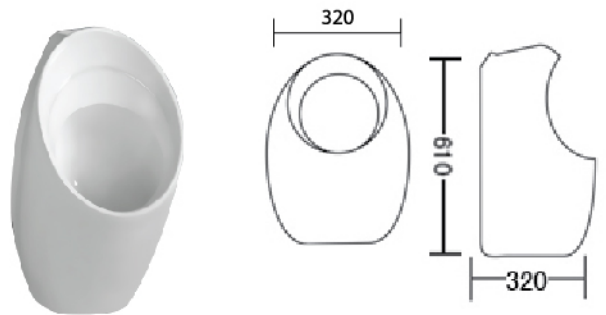

U2102 TI BI

610 x 320 x 320 mm

RM 910.00