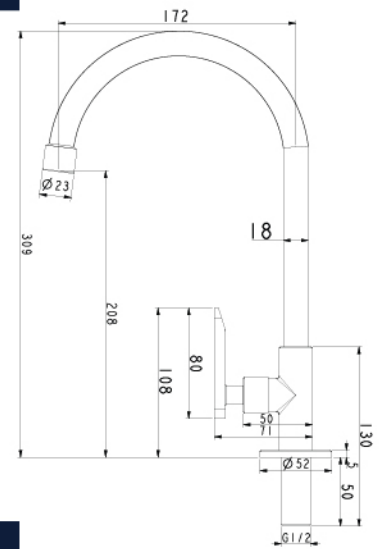

RM 160.00

PST1012-13

RM 155.00

PST1012-03

RM 110.00

PST1016-03

RM 105.00

WALL SINK TAP