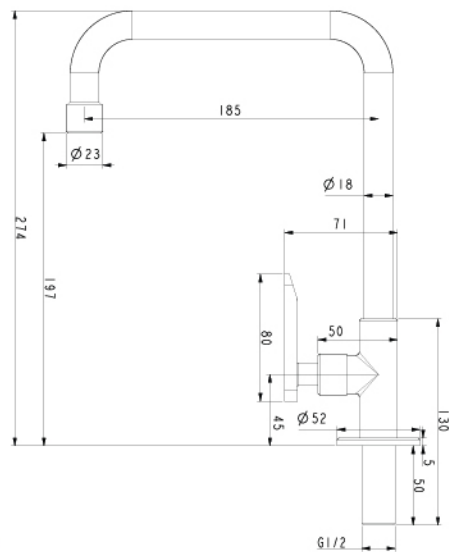

RM 160.00

PST1012-13

RM 155.00

PST1012-03

RM 110.00

PST1016-03

RM 105.00

WALL SINK TAP