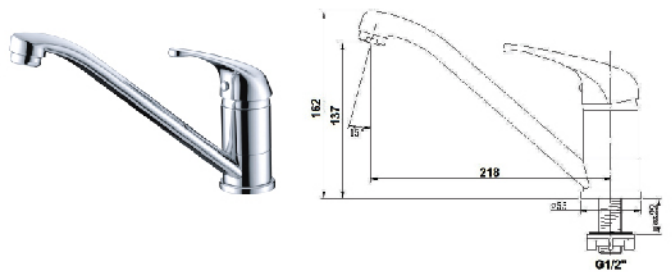

SL1182

RM 240.00