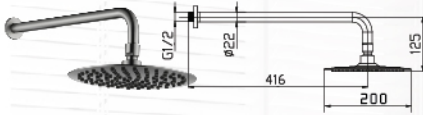

**SS-ROA0801
SS-L450**

RM 260.00

RM 28.00

RM 58.00