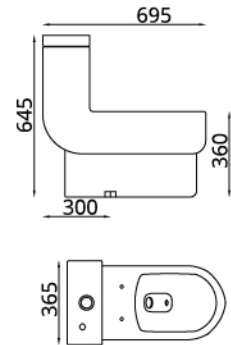

ANTIBACTERIAL

SOFT CLOSE

ELITE S13001

(LxWxH mm) 700 x 400 x 710

RM 2,200.00

FS Siphonic
BO 300mm

VEDOM S13002

(LxWxH mm) 695 x 365 x 645