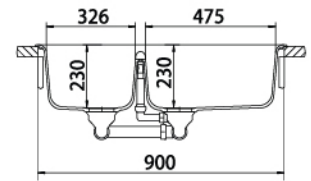

CAMPUS N-175XL

(LxWxH mm) 920 x 515 x 230

RM 3,500.00

- Onyx

PRIMUS N-100XL

(LxWxH mm) 790 x 500 x 195

RM 3,200.00

- Inox