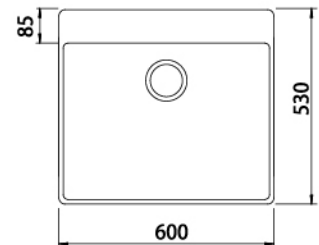

CAMPUS N-200

(LxWxH mm) 860 x 500 x 220

RM 3,080.00

- Betom
- Inox

GEMO N-100

(LxWxH mm) 600 x 530 x 220

RM 2,700.00

- Alpina
- Onyx