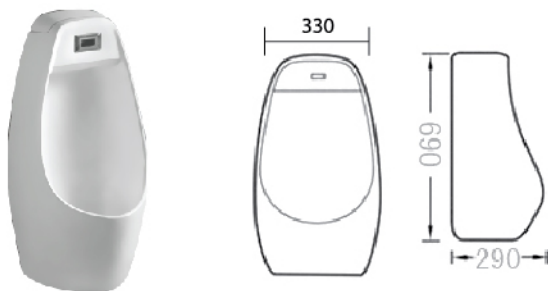

* with sensor flush

U2103 BI

690 x 330 x 290 mm

RM 815.00