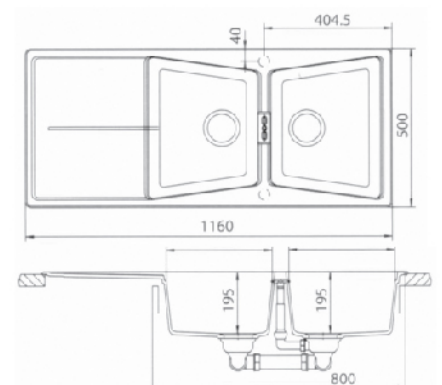

OPUS D-200

(LxWxH mm) 1160 x 500 x 195

RM 4,788.00

● Polaris

SIGNUS D-150

(LxWxH mm) 1000 x 500 x 195

- Polaris
- Bronze

RM 4,388.00