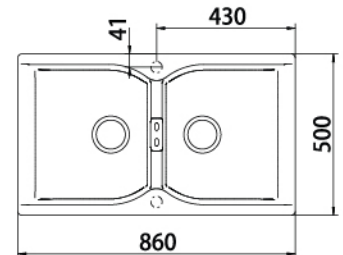

CAMPUS N-200

(LxWxH mm) 860 x 500 x 220

RM 3,080.00

- Betom
- Inox