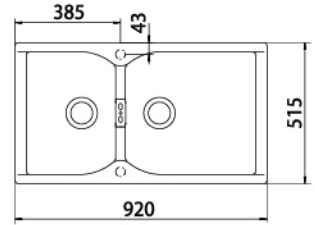

CAMPUS N-175XL

(LxWxH mm) 920 x 515 x 230

RM 3,500.00

- Onyx

PRIMUS N-100XL

(LxWxH mm) 790 x 500 x 195

RM 3,200.00

- Inox