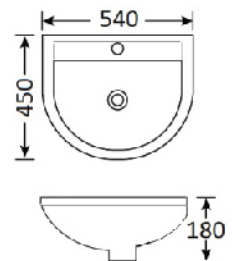

W3007

(LxWxH mm) 540x450x180

RM 220.00