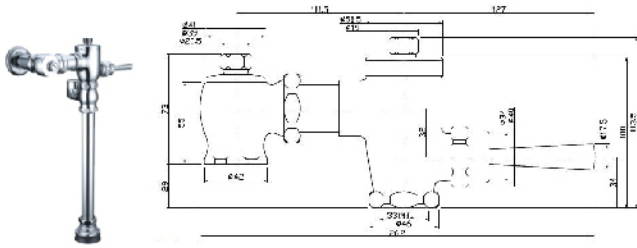

FLUSH VALVE

WCFV-01A-SP80-GS4