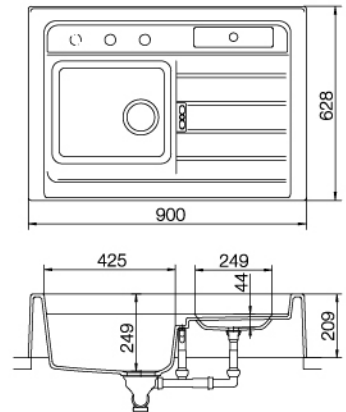

OPUS D-200

(LxWxH mm) 1160 x 500 x 195

RM 4,788.00

● Polaris

SIGNUS D-150

(LxWxH mm) 1000 x 500 x 195

- Polaris
- Bronze

RM 4,388.00