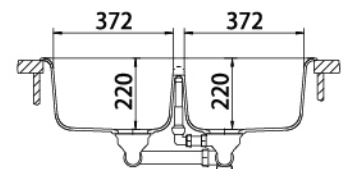

CAMPUS N-200

(LxWxH mm) 860 x 500 x 220

RM 3,080.00

- Betom
- Inox