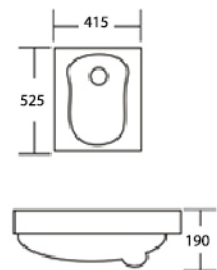

BO 200mm

HO 180mm

WALL HUNG WC

ZOOM W31802

(LxWxH mm) 545 x 370 x 360

RM 860.00

PERAL W31801

(LxWxH mm) 480 x 370 x 370

RM 815.00

SQUATTING PAN

SP02 / SP02I

(LxWxH mm) 590 x 460 x 180 / 270

RM 268/325.00

SP01

(LxWxH mm) 525 x 415 x 190

RM 260.00