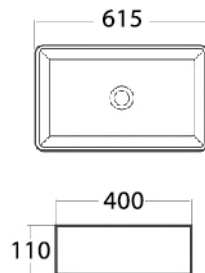

(LxWxH mm) 600x455x165

RM 310.00

K182

(LxWxH mm) 690x395x130

RM 495.00

K58A

(LxWxH mm) 615x400x110

RM 478.00