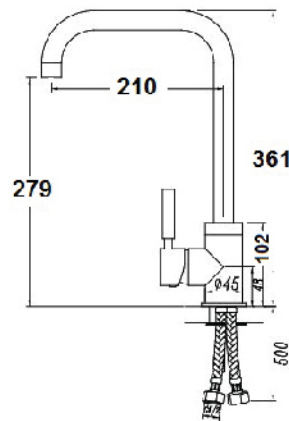

RM 570.00

ST-180-LSP

RM 530.00