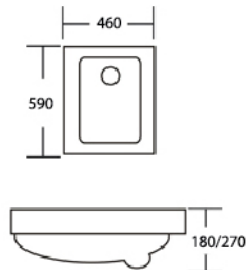

FS Washdown

BO 250mm

HO 180mm

ROTUS W25802

(LxWxH mm) 645 x 370 x 790

- PP seat & cover

RM 625.00

FS Washdown

BO 200mm

HO 180mm

WALL HUNG WC

ZOOM W31802

(LxWxH mm) 545 x 370 x 360

RM 860.00

PERAL W31801

(LxWxH mm) 480 x 370 x 370

RM 815.00

SQUATTING PAN

SP02 / SP02I

(LxWxH mm) 590 x 460 x 180 / 270

RM 268/325.00

SP01

(LxWxH mm) 525 x 415 x 190

RM 260.00