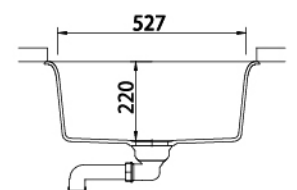

CAMPUS N-200

(LxWxH mm) 860 x 500 x 220

RM 3,080.00

- Betom
- Inox

GEMO N-100

(LxWxH mm) 600 x 530 x 220

RM 2,700.00

- Alpina
- Onyx