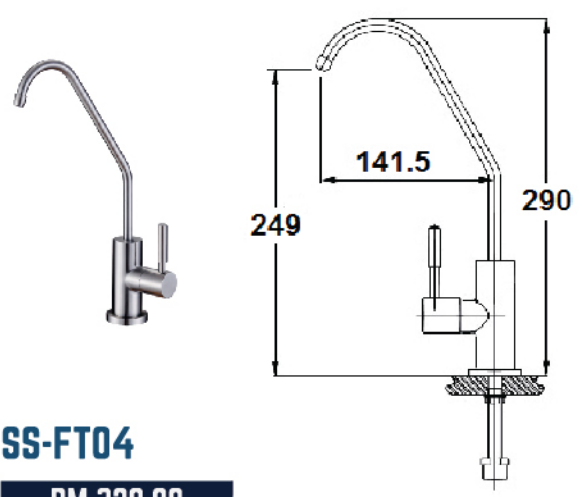

SS-FT04
RM 320.00