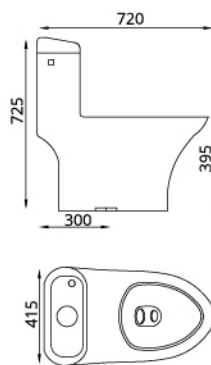

COLLY S13003

(LxWxH mm) 720 x 415 x 725

RM 1,650.00

FS Siphonic
BO 300mm