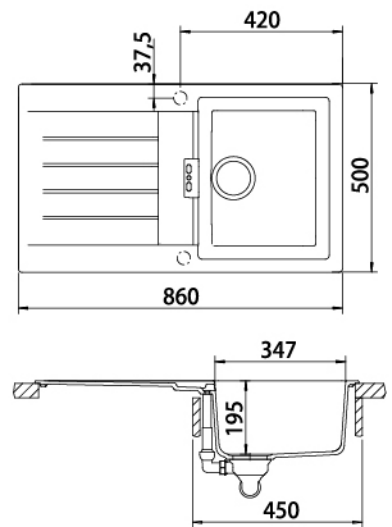

MONTANO N-100XL

(LxWxH mm) 840 x 530 x 240

RM 3,888.00

- Bronze

SIGNUS D-100

(LxWxH mm) 860 x 500 x 195

RM 3,800.00

- Polaris
- Magma