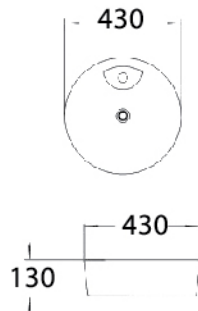

W3204

(LxWxH mm) Ø430x130

RM 385.00