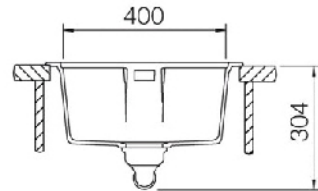

SOHO N-100S

(LxWxH mm) 450 x 430 x 210

RM 3,088.00

- Polaris
- Carbonium