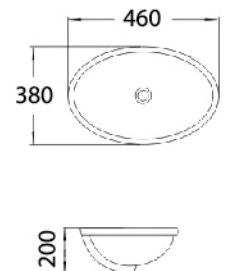

RM 2,350.00

0924-B-135-2

(LxWxH mm) 460x445x820

RM 2,350.00

Undercounter Basin

W3101

(LxWxH mm) 535 x 380 x 210

RM 290.00