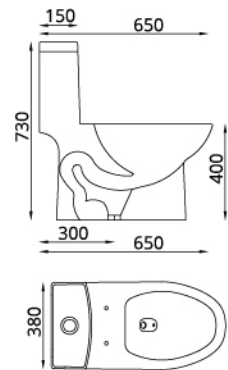

RM 1,850.00

FS Siphonic
BO 300mm

COLLY S13003

(LxWxH mm) 720 x 415 x 725

RM 1,650.00

FS Siphonic
BO 300mm

PATIO S12504

(LxWxH mm) 650 x 380 x 730