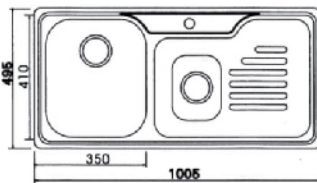

Knife package KD01

Soap Box PB02

Chopping board BP22

Plastic basket FB02

SS Plate DS07

2102F/W2102F(LINEN)

(LxWxH mm) 1005 x 495 x 210mm (1.0mm)

RM 1,200/1,680.00