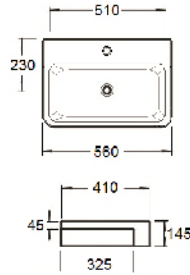

W3102

(LxWxH mm) 460x380x200

RM 188.00

SEMI RECESSED BASIN

W3304

(LxWxH mm) 560x410x145

RM 335.00

W3301