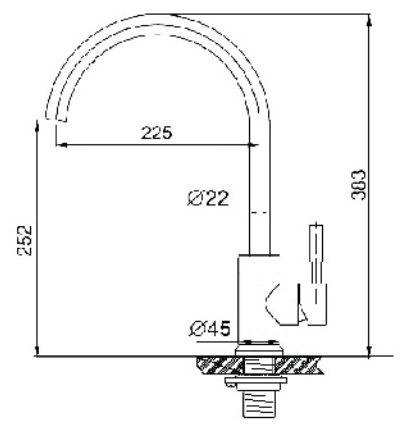

SS-SM102

RM 520.00