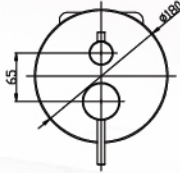

RM 570.00

SS075-2

Basin Mixer

RM 478.00

SS-ST015SS SET

SS-ST015

RM 540.00

SS-WU06