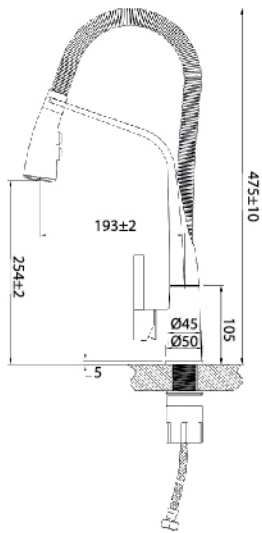

PSM188

500 mm (H)

RM 970.00