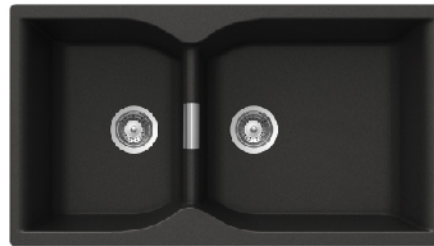

OPUS D-200

(LxWxH mm) 1160 x 500 x 195

RM 4,788.00

● Polaris

SIGNUS D-150

(LxWxH mm) 1000 x 500 x 195

- Polaris
- Bronze

RM 4,388.00