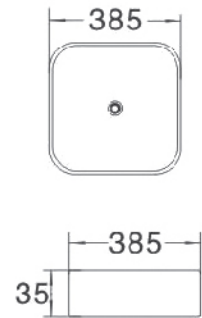

W3208

(LxWxH mm) 385x385x135

RM 330.00