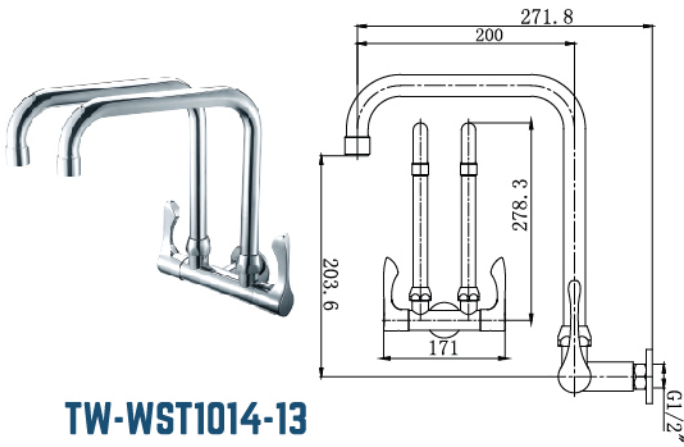

RM 160.00

PST1012-13

RM 155.00

PST1012-03

RM 110.00

PST1016-03

RM 105.00

WALL SINK TAP