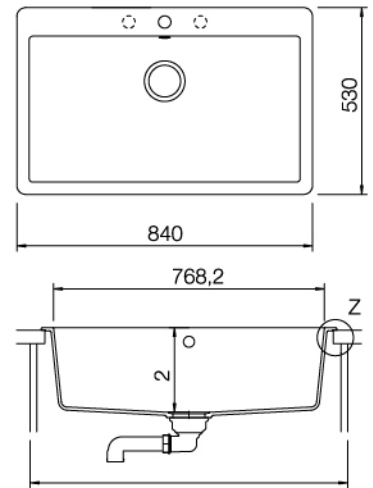

MONTANO N-100XL

(LxWxH mm) 840 x 530 x 240

RM 3,888.00

- Bronze

SIGNUS D-100

(LxWxH mm) 860 x 500 x 195

RM 3,800.00

- Polaris
- Magma