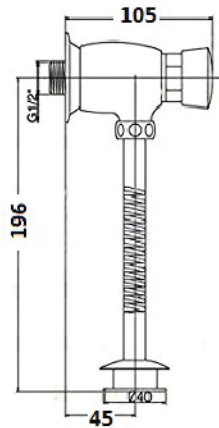

RM 535.00

ULO4A

RM 248.00

DAV848

RM 185.00

CWCFV-11/LP8030

RM 675.00

DVO16-C