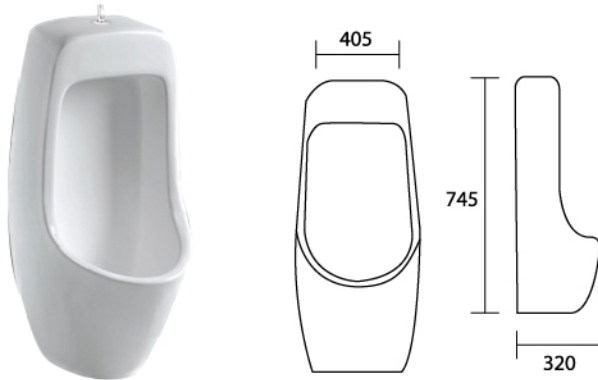

URINAL

TI Top Inlet BI Back Inlet

U1702 TI BI

745 x 405 x 320 mm

RM 570.00