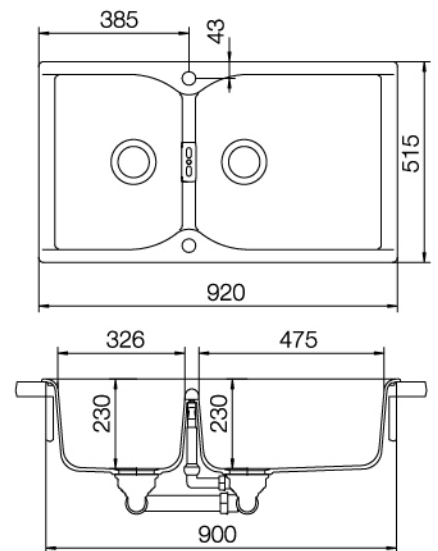

OPUS D-200

(LxWxH mm) 1160 x 500 x 195

RM 4,788.00

● Polaris

SIGNUS D-150

(LxWxH mm) 1000 x 500 x 195

- Polaris
- Bronze

RM 4,388.00