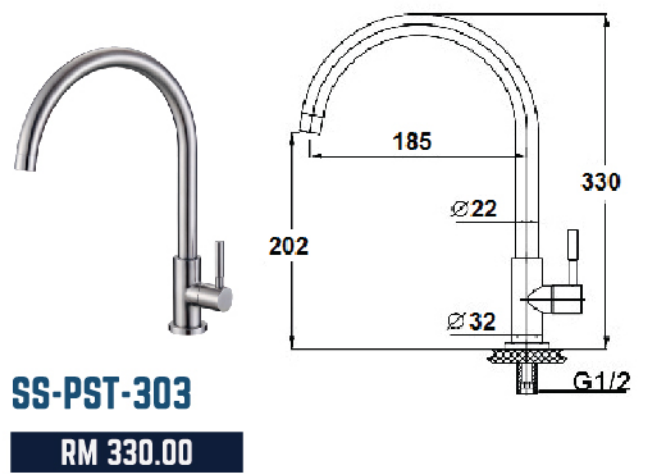

SS-PST-303
RM 330.00