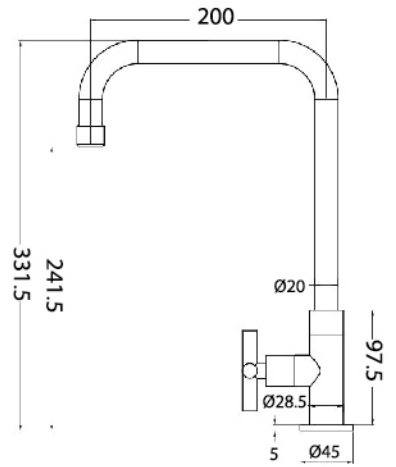

RM 160.00

PST1012-13

RM 155.00

PST1012-03

RM 110.00

PST1016-03

RM 105.00

WALL SINK TAP