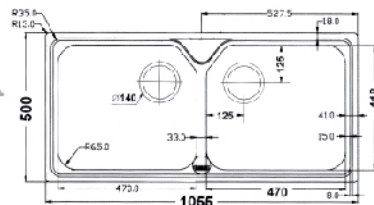

2038F140 (140MM WASTE)

(LxWxH mm) 1055 X 500 215 (1.0mm)

RM 1,400.00

Include : BP12 WS02 (Ø140MM) S1 BASKET