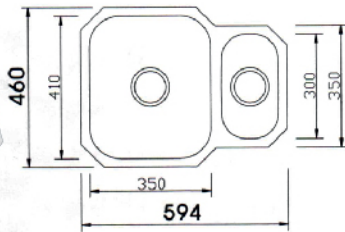

UM0001

(LxWxH mm) 460 x 410 x 225 (1.0mm)

RM 508.00

Include : S1 BASKET