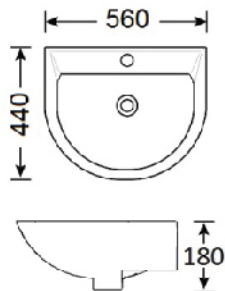

W3006

(LxWxH mm) 560x440x180

RM 240.00