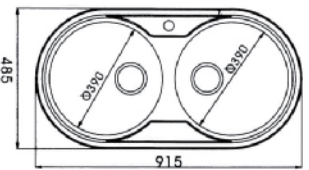

2036F

(LxWxH mm) 875 x 480 x 215mm (1.0mm)

RM 950.00

Include : BP12

1009F

(LxWxH mm) 600 x 465 x 200mm (1.0mm)

RM 550.00

ET06