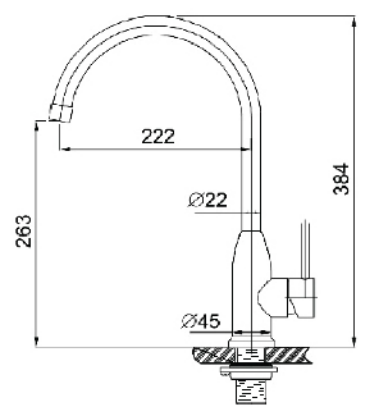

SS-SM101

RM 570.00