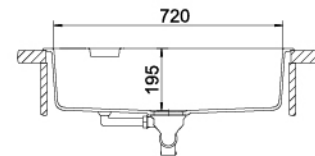

CAMPUS N-175XL

(LxWxH mm) 920 x 515 x 230

RM 3,500.00

- Onyx

PRIMUS N-100XL

(LxWxH mm) 790 x 500 x 195

RM 3,200.00

- Inox