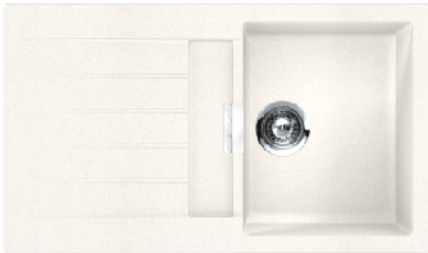

MONTANO N-100XL

(LxWxH mm) 840 x 530 x 240

RM 3,888.00

- Bronze

SIGNUS D-100

(LxWxH mm) 860 x 500 x 195

RM 3,800.00

- Polaris
- Magma

VERO N-100

(LxWxH mm) 570 x 510 x 180

RM 3,388.00

- Magma