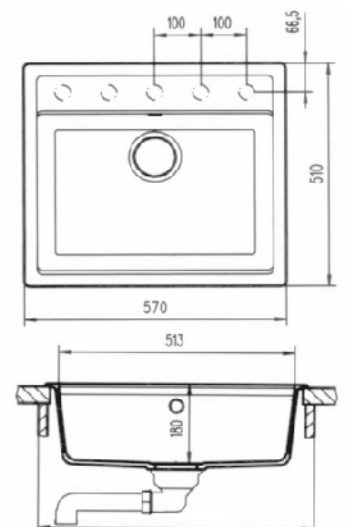

MONTANO N-100XL

(LxWxH mm) 840 x 530 x 240

RM 3,888.00

- Bronze

SIGNUS D-100

(LxWxH mm) 860 x 500 x 195

RM 3,800.00

- Polaris
- Magma

VERO N-100

(LxWxH mm) 570 x 510 x 180

RM 3,388.00

- Magma