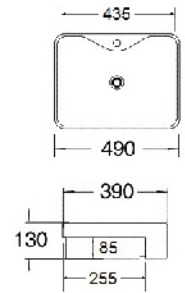

W3303

(LxWxH mm) 410 x 410 x 145

RM 270.00