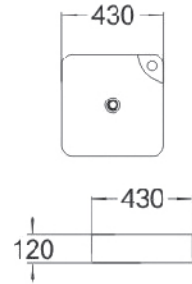

W3207 

(LxWxH mm) 460x420x160

RM 400.00

W3203

(LxWxH mm) 600x475x135

RM 465.00

W3201

(LxWxH mm) 430x430x120