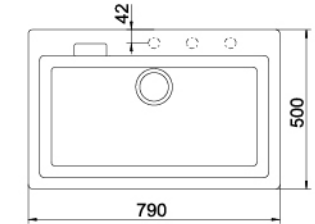

CAMPUS N-175XL

(LxWxH mm) 920 x 515 x 230

RM 3,500.00

- Onyx

PRIMUS N-100XL

(LxWxH mm) 790 x 500 x 195

RM 3,200.00

- Inox