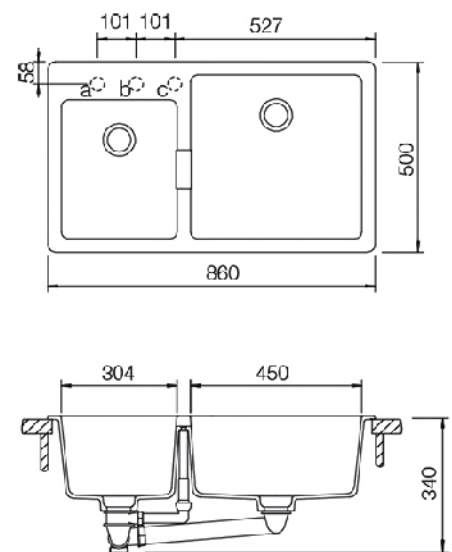

SUPRA N-175XL

(LxWxH mm) 920 x 515 x 230

- Magnolia
- Carbonium

RM 4,188.00

SIGNUS N-175

(LxWxH mm) 860 x 500 x 210

- Carbonium

RM 3,988.00