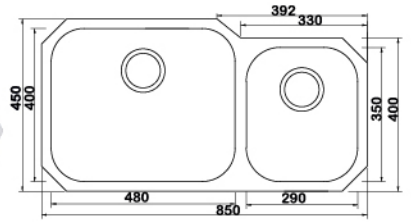

UM3056   **MADE IN MALAYSIA**

(LxWxH mm) 460 x 410 x 225 (1.5mm)

RM 470.00

UM1018

(LxWxH mm) 590 x 530 x 250 (1.2mm)

RM 980.00

UM2035

(LxWxH mm) 850 x 450 x 195 (1.0mm)