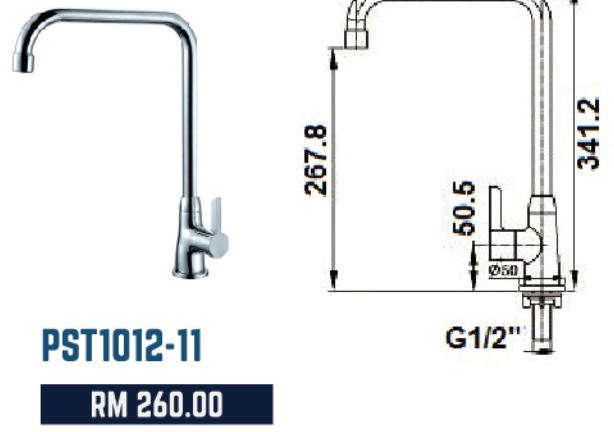

PST1012-11

RM 260.00