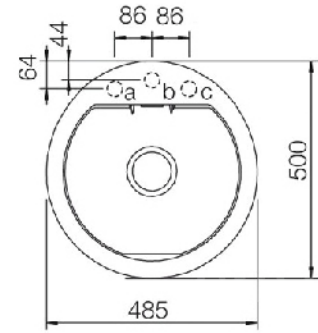

SOHO N-100S

(LxWxH mm) 450 x 430 x 210

RM 3,088.00

- Polaris
- Carbonium