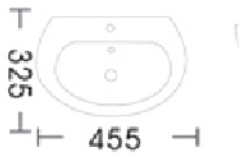

W3009

(LxWxH mm) 500x410x170

RM 190.00