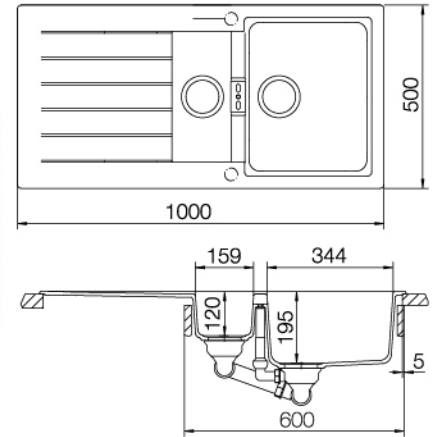

OPUS D-200

(LxWxH mm) 1160 x 500 x 195

RM 4,788.00

● Polaris

SIGNUS D-150

(LxWxH mm) 1000 x 500 x 195

- Polaris
- Bronze

RM 4,388.00