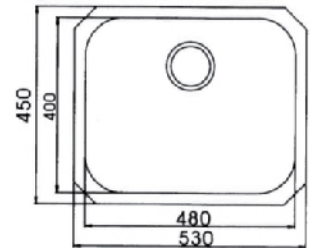

UM1009

(LxWxH mm) 530 x 450 x 195 (1.0mm)

RM 500.00