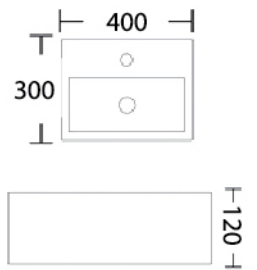

(LxWxH mm) 530x420x150

RM 285.00

WALL HUNG BASIN

W3005

(LxWxH mm) 530x440x385

RM 725.00

W3001

(LxWxH mm) 400x300x120