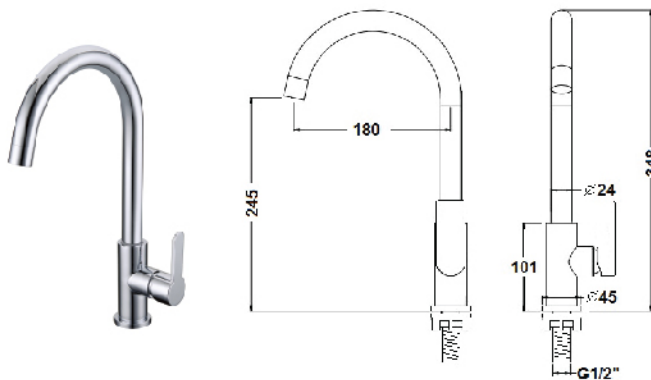

PST1012-15

RM 260.00