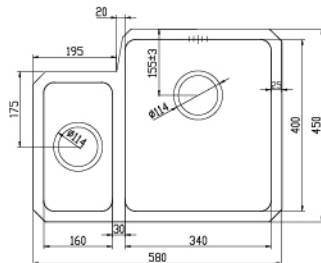

RM 805.00

UM0001

(LxWxH mm) 460 x 410 x 225 (1.0mm)

RM 508.00

Include : S1 BASKET

UM1009

(LxWxH mm) 530 x 450 x 195 (1.0mm)

RM 500.00