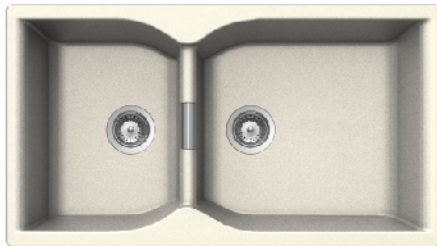

OPUS D-200

(LxWxH mm) 1160 x 500 x 195

RM 4,788.00

● Polaris

SIGNUS D-150

(LxWxH mm) 1000 x 500 x 195

- Polaris
- Bronze

RM 4,388.00