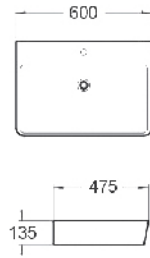

W3203

(LxWxH mm) 600x475x135

RM 465.00