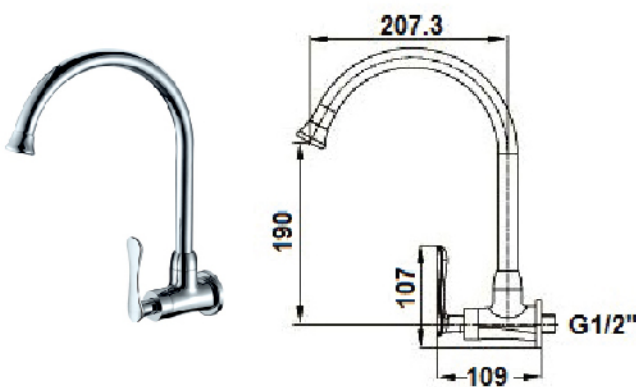

WST1011-09

RM 218.00