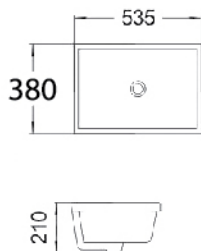

RM 2,350.00

0924-B-135-2

(LxWxH mm) 460x445x820

RM 2,350.00

Undercounter Basin

W3101

(LxWxH mm) 535 x 380 x 210

RM 290.00