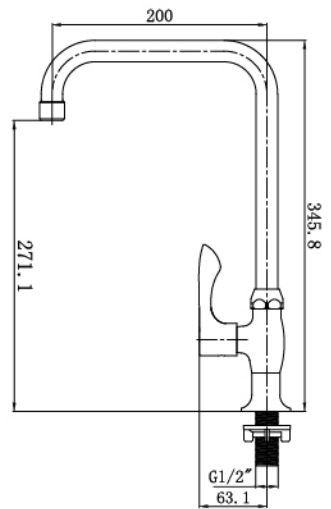

RM 160.00

PST1012-13

RM 155.00

PST1012-03

RM 110.00

PST1016-03

RM 105.00

WALL SINK TAP