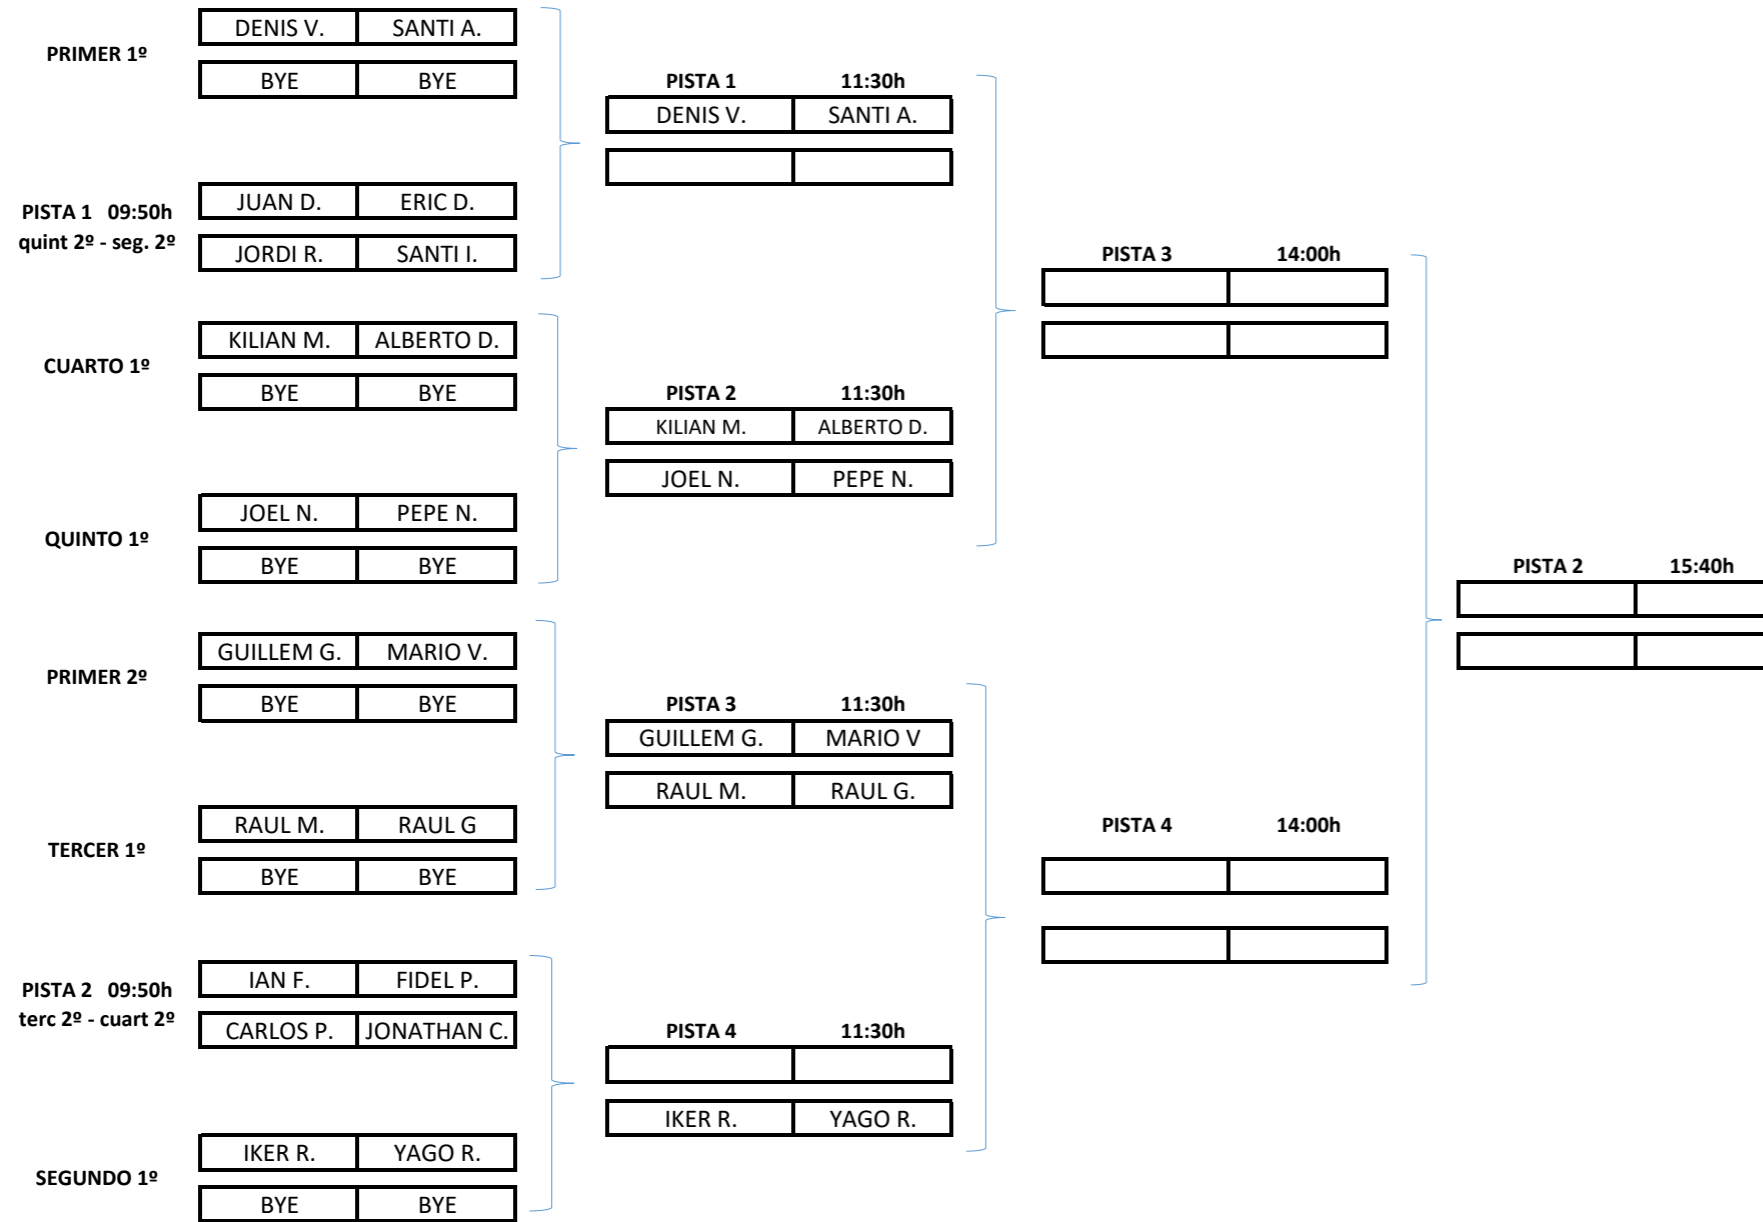

PRIMERA MASCULINA

PISTA 1 13:10h
prim. 1º - seg. 3º

IZAN P.	XAVI V.
ALBERTO J.	ADRIAN P.

PISTA 2 13:10h
prim. 2º - seg. 2º

ERIC G.	ALBERT P.
ARNAU M.	JAUME G.

PISTA 3 13:10h
terc. 1º - terc. 2º

ARNAU D.	ALBERT P.
SITO G.	MARIO F.

PISTA 4 13:10h seg.
1º - prim. 3º

FRAN F.	CRISTIAN M.
PAU G.	JOEL N.

PISTA 1 14:50h

PISTA 2 14:50h

PISTA 1 15:40h

SEGUNDA MASCULINA

TERCERA MASCULINA

SEGUNDA FEMENINA

PISTA 1 14:00h 2º gr.9 - 1º gr.3	VANESSA G.	ROCIO P.	}	PISTA 3	15:40h		
	TXUS G.	MAITE R.					
PISTA 2 14:00h 2º gr.3 - 1º gr.9	AINHOA B.	SILVIA C.					
	BEA R.	MARTA M.					

CATEGORIA MIXTA

PISTA 1 09:00h
1º gr.7 - 2º gr.21