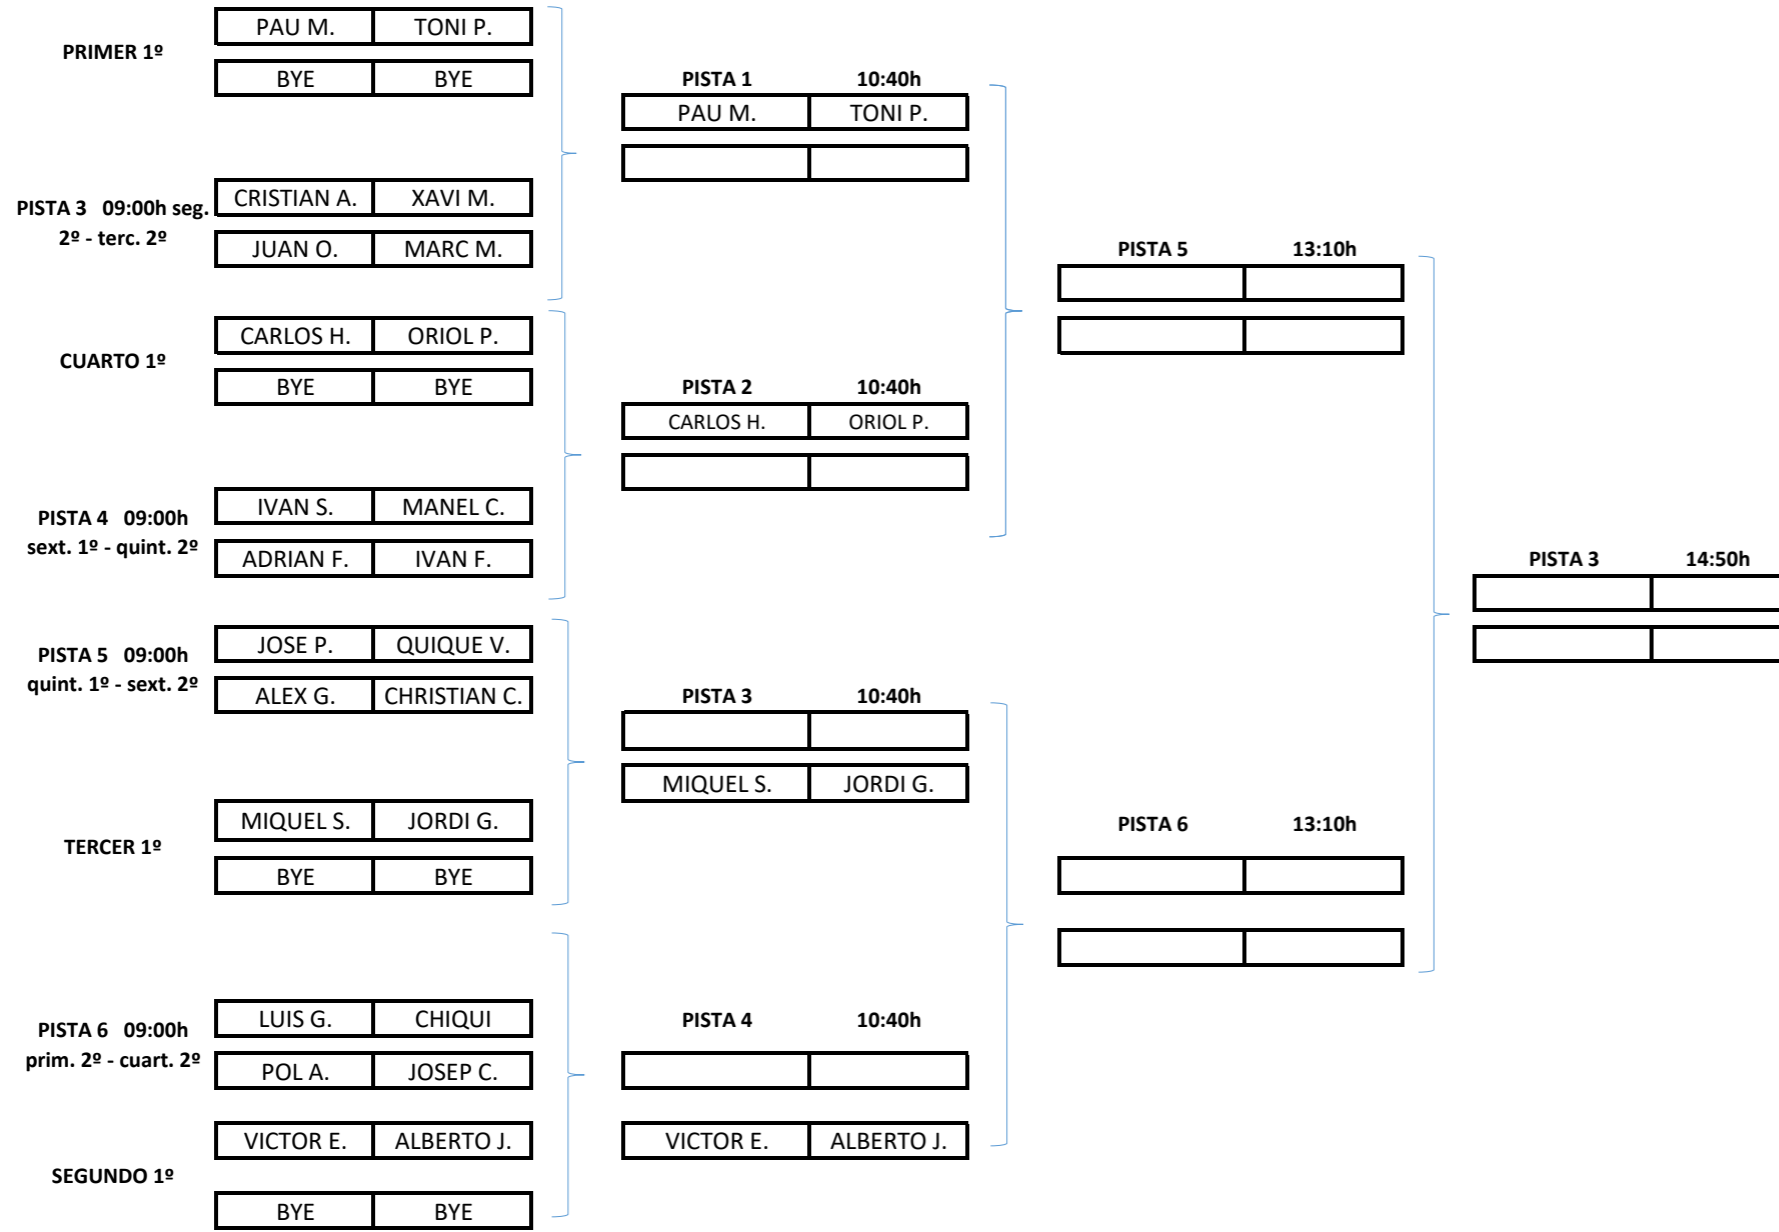

PRIMERA MASCULINA

PISTA 1 13:10h
prim. 1º - seg. 3º

IZAN P.	XAVI V.
ALBERTO J.	ADRIAN P.

PISTA 2 13:10h
prim. 2º - seg. 2º

ERIC G.	ALBERT P.
ARNAU M.	JAUME G.

PISTA 3 13:10h
terc. 1º - terc. 2º

ARNAU D.	ALBERT P.
SITO G.	MARIO F.

PISTA 4 13:10h seg.
1º - prim. 3º

FRAN F.	CRISTIAN M.
PAU G.	JOEL N.

PISTA 1 14:50h

PISTA 2 14:50h

PISTA 1 15:40h

SEGUNDA MASCULINA

TERCERA MASCULINA

SEGUNDA FEMENINA

PISTA 1 14:00h 2º gr.9 - 1º gr.3	VANESSA G.	ROCIO P.	}	PISTA 3	15:40h		
	TXUS G.	MAITE R.					
PISTA 2 14:00h 2º gr.3 - 1º gr.9	AINHOA B.	SILVIA C.					
	BEA R.	MARTA M.					

CATEGORIA MIXTA

PISTA 1 09:00h
1º gr.7 - 2º gr.21

ESTELA D.	IRENE G.
ANDREA M.	CLAUDIA M.

PISTA 2 10:40h
1º gr.20 - 2º gr.15

GISELA A.	MARI A.
LUCIA M.	VERO R.

PISTA 6	11:30h

n