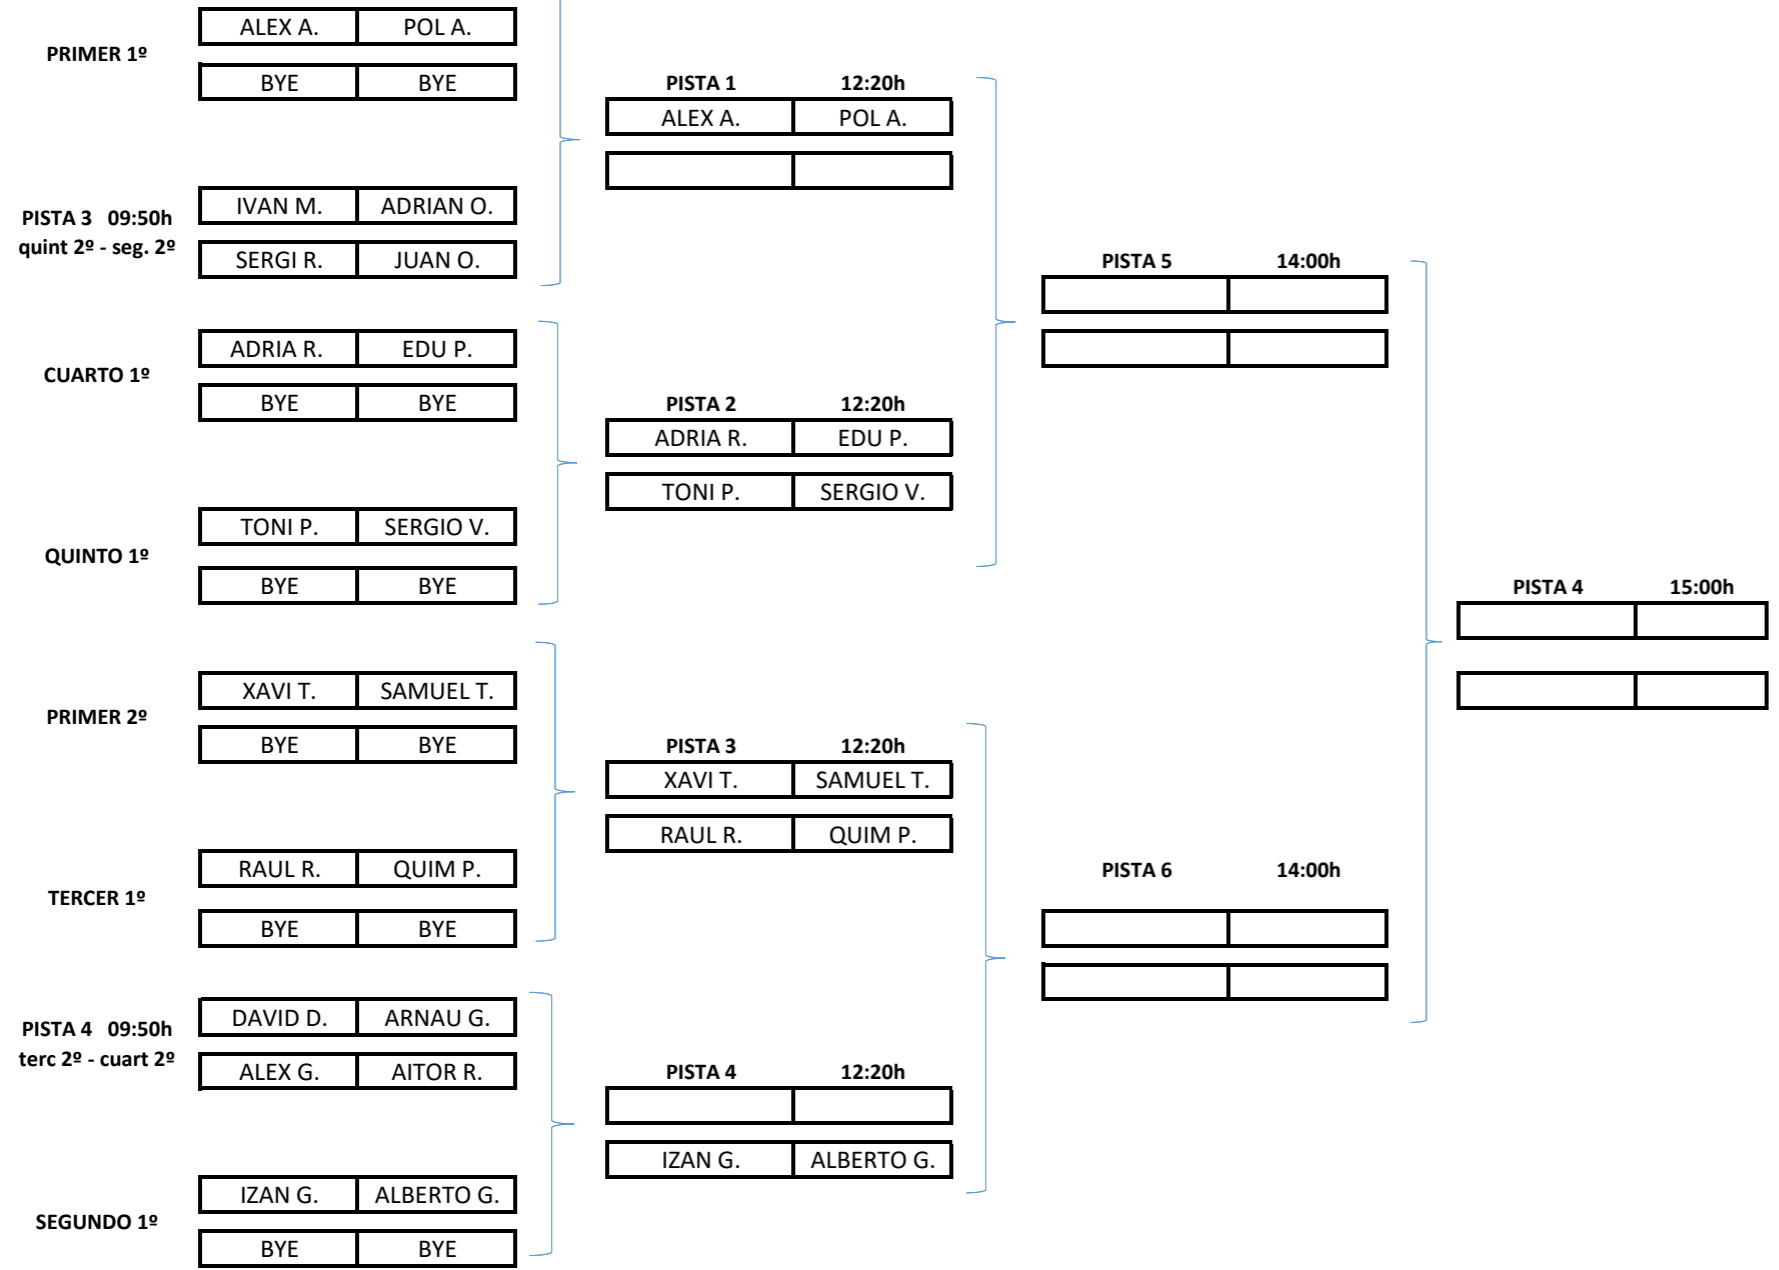

PRIMERA MASCULINA

PISTA 1 13:10h
prim. 1º - seg. 3º

IZAN P.	XAVI V.
ALBERTO J.	ADRIAN P.

PISTA 2 13:10h
prim. 2º - seg. 2º

ERIC G.	ALBERT P.
ARNAU M.	JAUME G.

PISTA 3 13:10h
terc. 1º - terc. 2º

ARNAU D.	ALBERT P.
SITO G.	MARIO F.

AINHOA B.	ARNAU D.
BERTA D.	ROMAN V.

PISTA 2 09:00h
1º gr.21 - 2º gr.7

ANNA O.	JOSE M.
ALICIA C.	JOSE P.

PISTA 6	10:00h

n

CUARTA MASCULINA

CUARTA FEMENINA

PISTA 1 09:50h
1º gr.15 - 2º gr.20

ESTELA D.	IRENE G.
ANDREA M.	CLAUDIA M.

PISTA 2 10:40h
1º gr.20 - 2º gr.15

GISELA A.	MARI A.
LUCIA M.	VERO R.

PISTA 6	11:30h

n