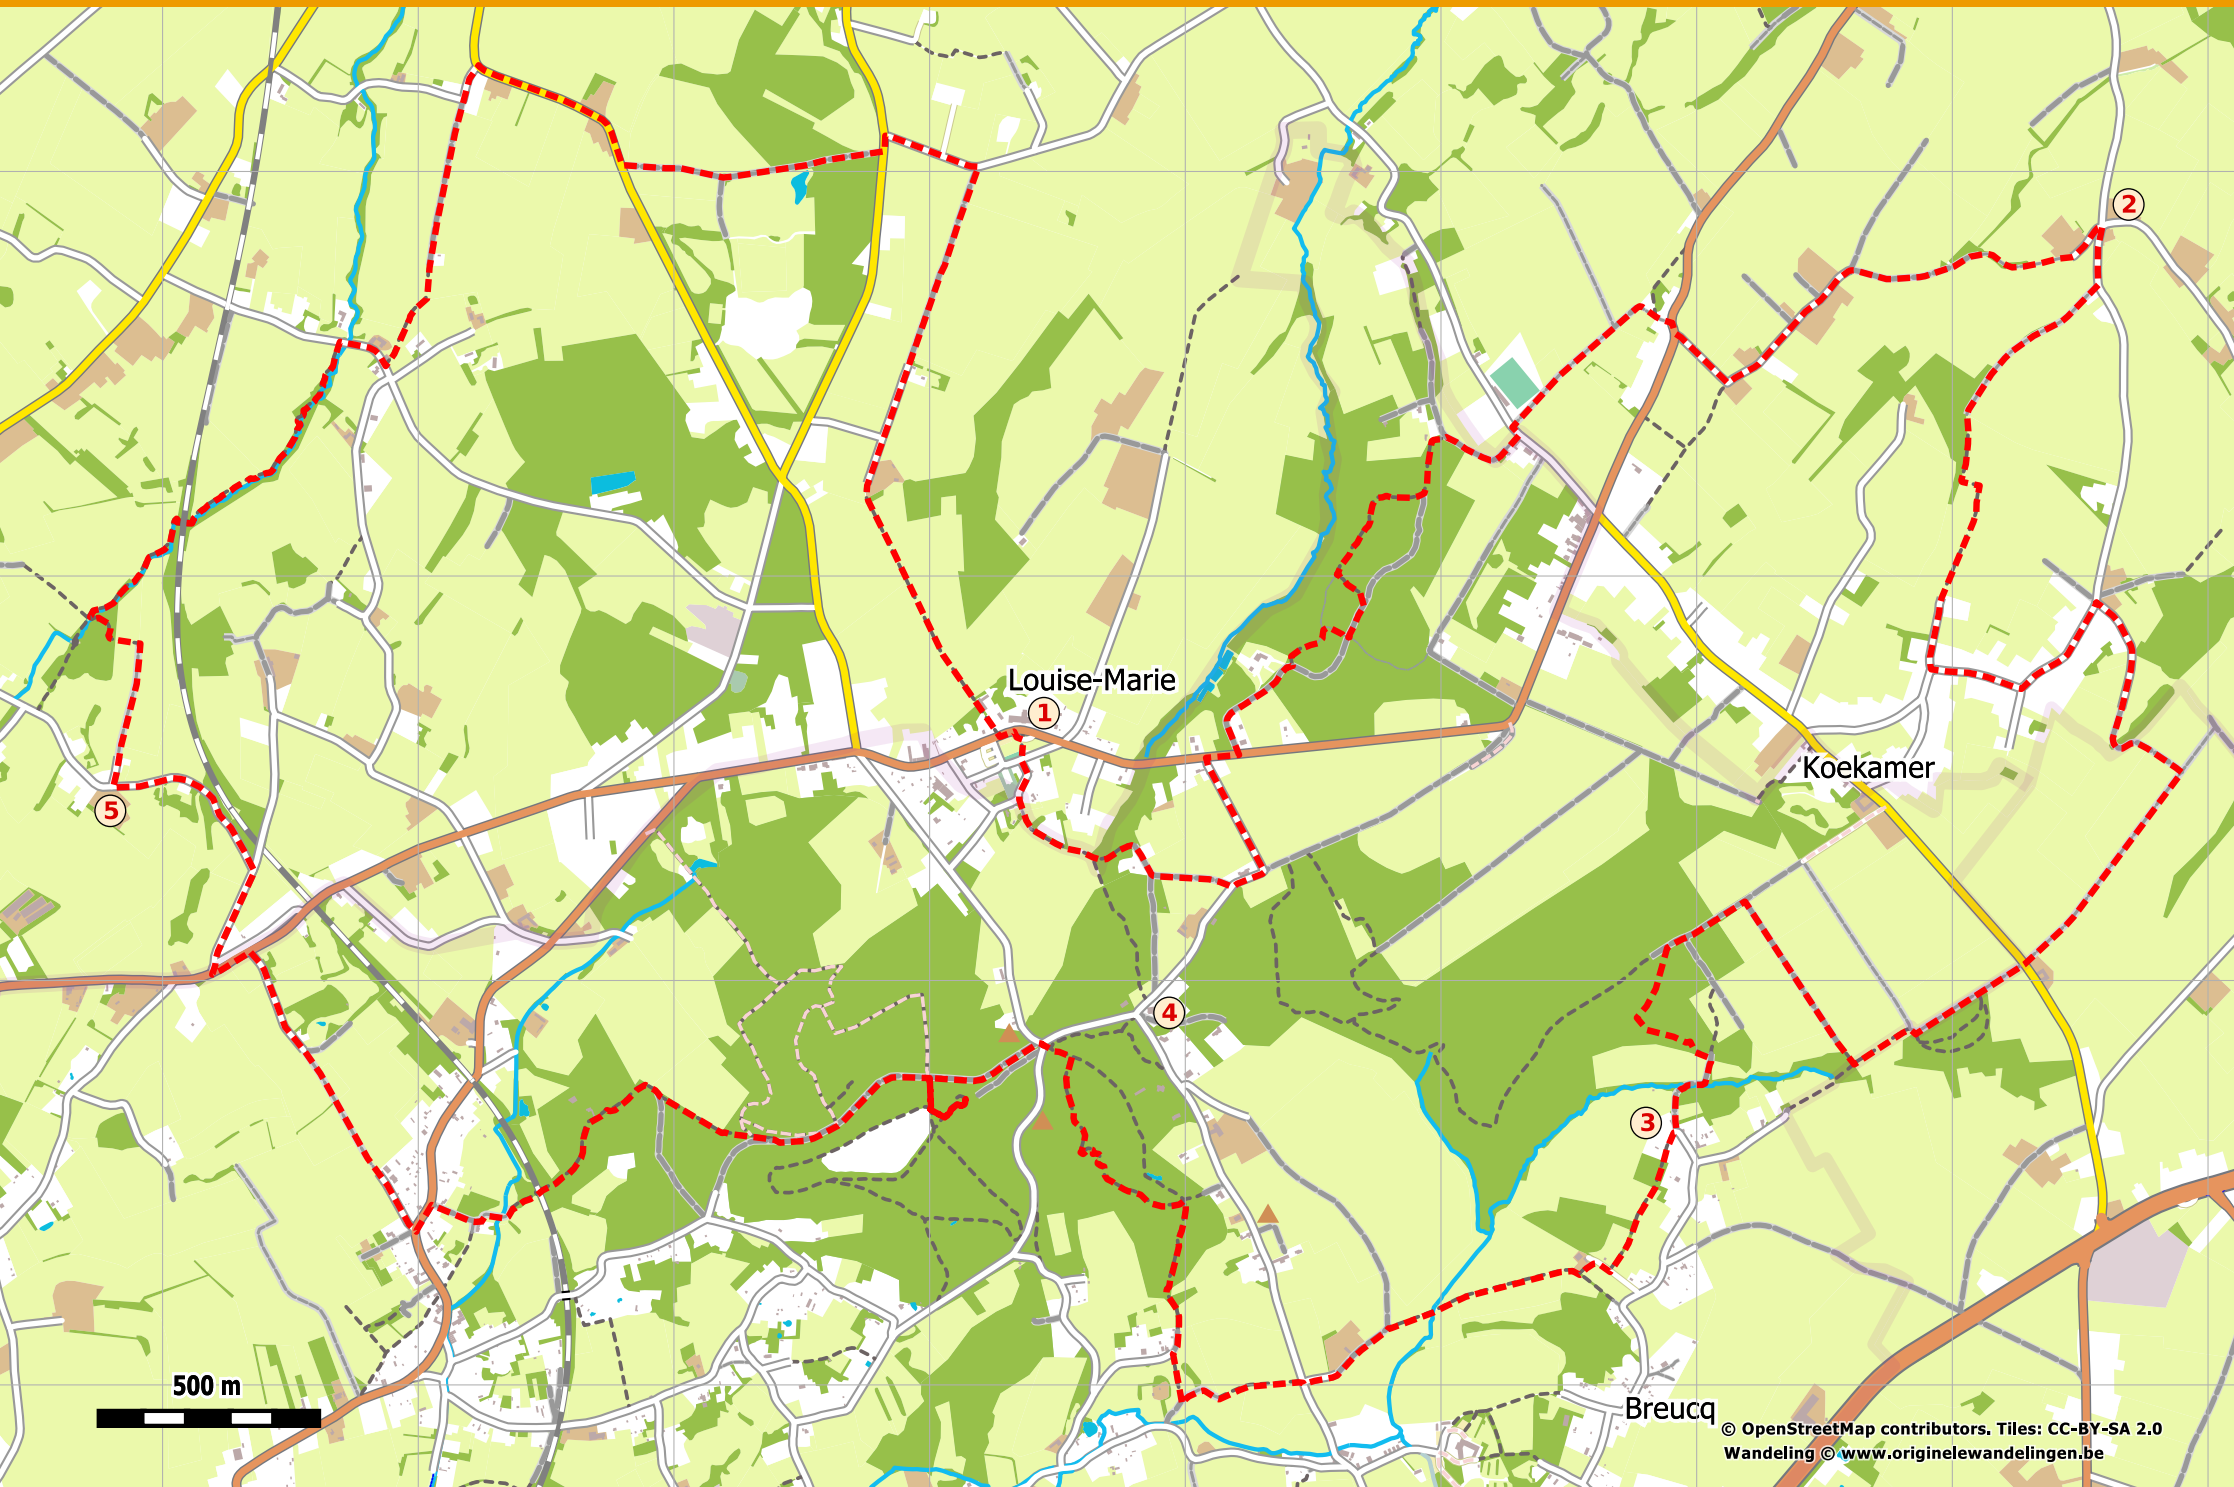

De Muziekberg

LOUISE-MARIE

Louise-Marie

Koekamer

Breucq

500 m