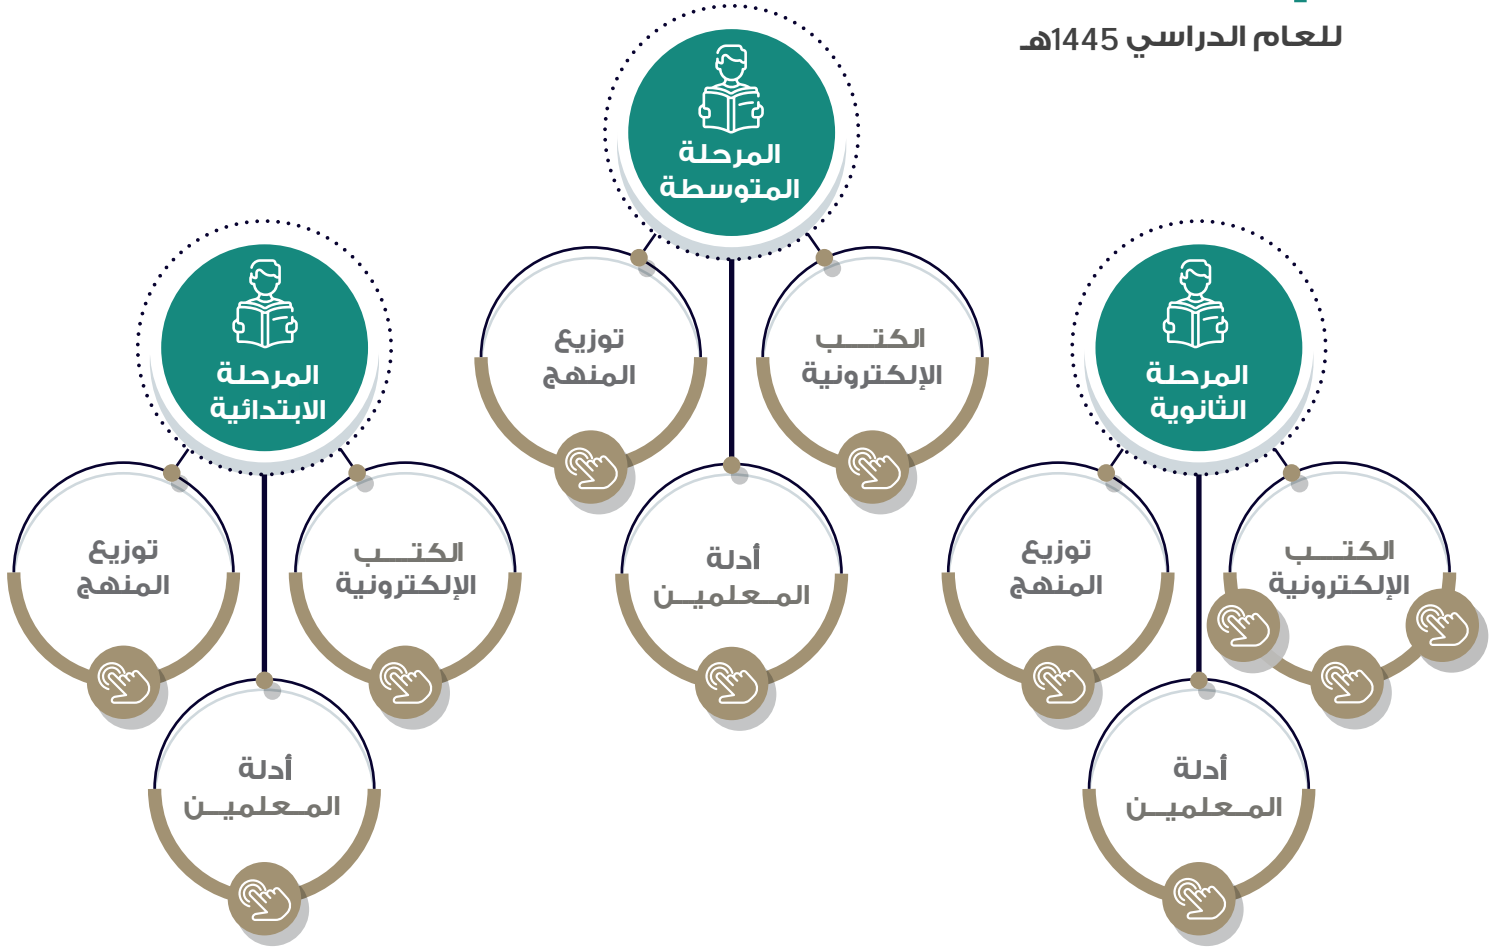

دليل الكتب الإلكترونية

للعام الدراسي 1445هـ

منصة عين الإثرائية

التقويم الدراسي

برنامج نور

منصة مدرستي