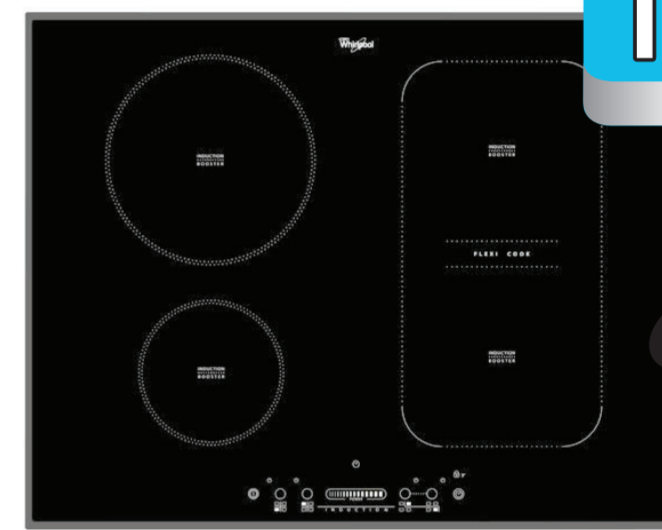

- + Capacitate **65L**
- + Clasă energetică **A+**
- + Ecran digital **Touch Control**

CUPTOR ELECTRIC ÎNCORPORABIL AKZ6230IX

16 funcții de gătire, Rețete presetate, Inchidere amortizată, Autocurățare: cataliza, Dimensiuni (H x L x A): 59.5 x 59.5 x 56.4 cm, Ghidaje telescopice
Preț vechi: 1.999 lei

999lei

Preț Buy Back

1.099lei

Preț nou

5 ANI GARANȚIE
60 ZILE
beko

- + Capacitate **7KG**
- + Clasă energetică **B**
- + Tip uscare **CONDENSARE**

USCĂTOR DE RUFEE DU7133GAO

16 programe, Filtru cu autocurățare, Indicator sarter colector, Antisifonare, Program camasi, Baby protect, Dimensiuni (HxLxA): 84.6x59.5x60.9 cm
Preț vechi: 1.699 lei

1.249lei

Preț nou

Whirlpool

SENSING THE DIFFERENCE

- + Tehnologie **Inductie**
- + Control **Touch**
- + Zone **FLEXICOOK**

PLITĂ ÎNCORPORABILĂ INDUCTIE ACM816BA

4 zone, zonă Flexi Cook, booster, blocare copii, timer programabil, putere maxima 7200 W, sliding touch
Preț vechi: 1.899 lei