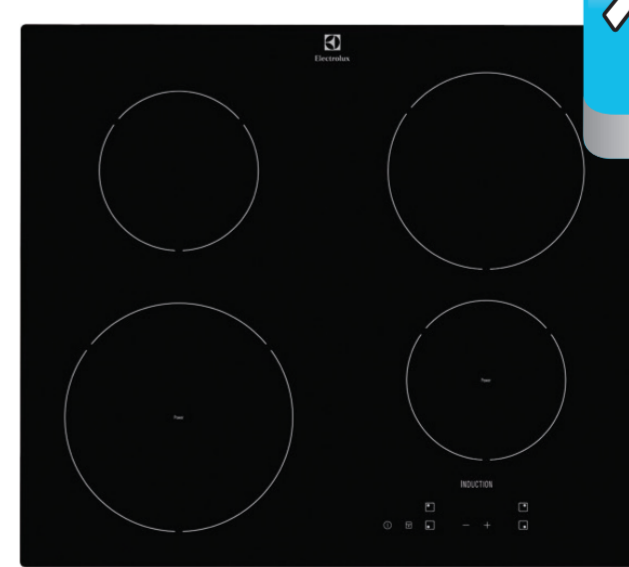

1.099lei

Preț nou

Electrolux

- + Tip încălzire **INDUCTIE**
- + Siguranță **COPII**
- + Control **TOUCH**

PLITĂ ÎNCORPORABILĂ INDUCTIE EHH6240ISK

4 zone de gătit, Booster, Dimensiuni (HxLxA): 6 x 59 x 52 cm, Oprire automată, Detectare automată a vaselor, 7 nivelere de putere
Preț vechi: 1.699 lei