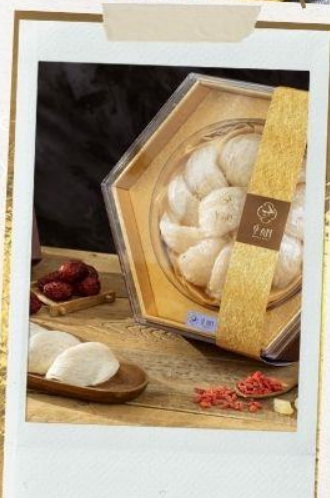

# quà tặng LEAU FOOD

kho nhái

kho rắn

kho cá sặc

trâu gác bếp

lạp xưởng

đồng trùng hạ thảo

Địa chỉ: 474/3 Quốc lộ 13, Phường Hiệp Bình Phước, TP. Thủ Đức, HCM  
Phone: 0833333438 Google site: