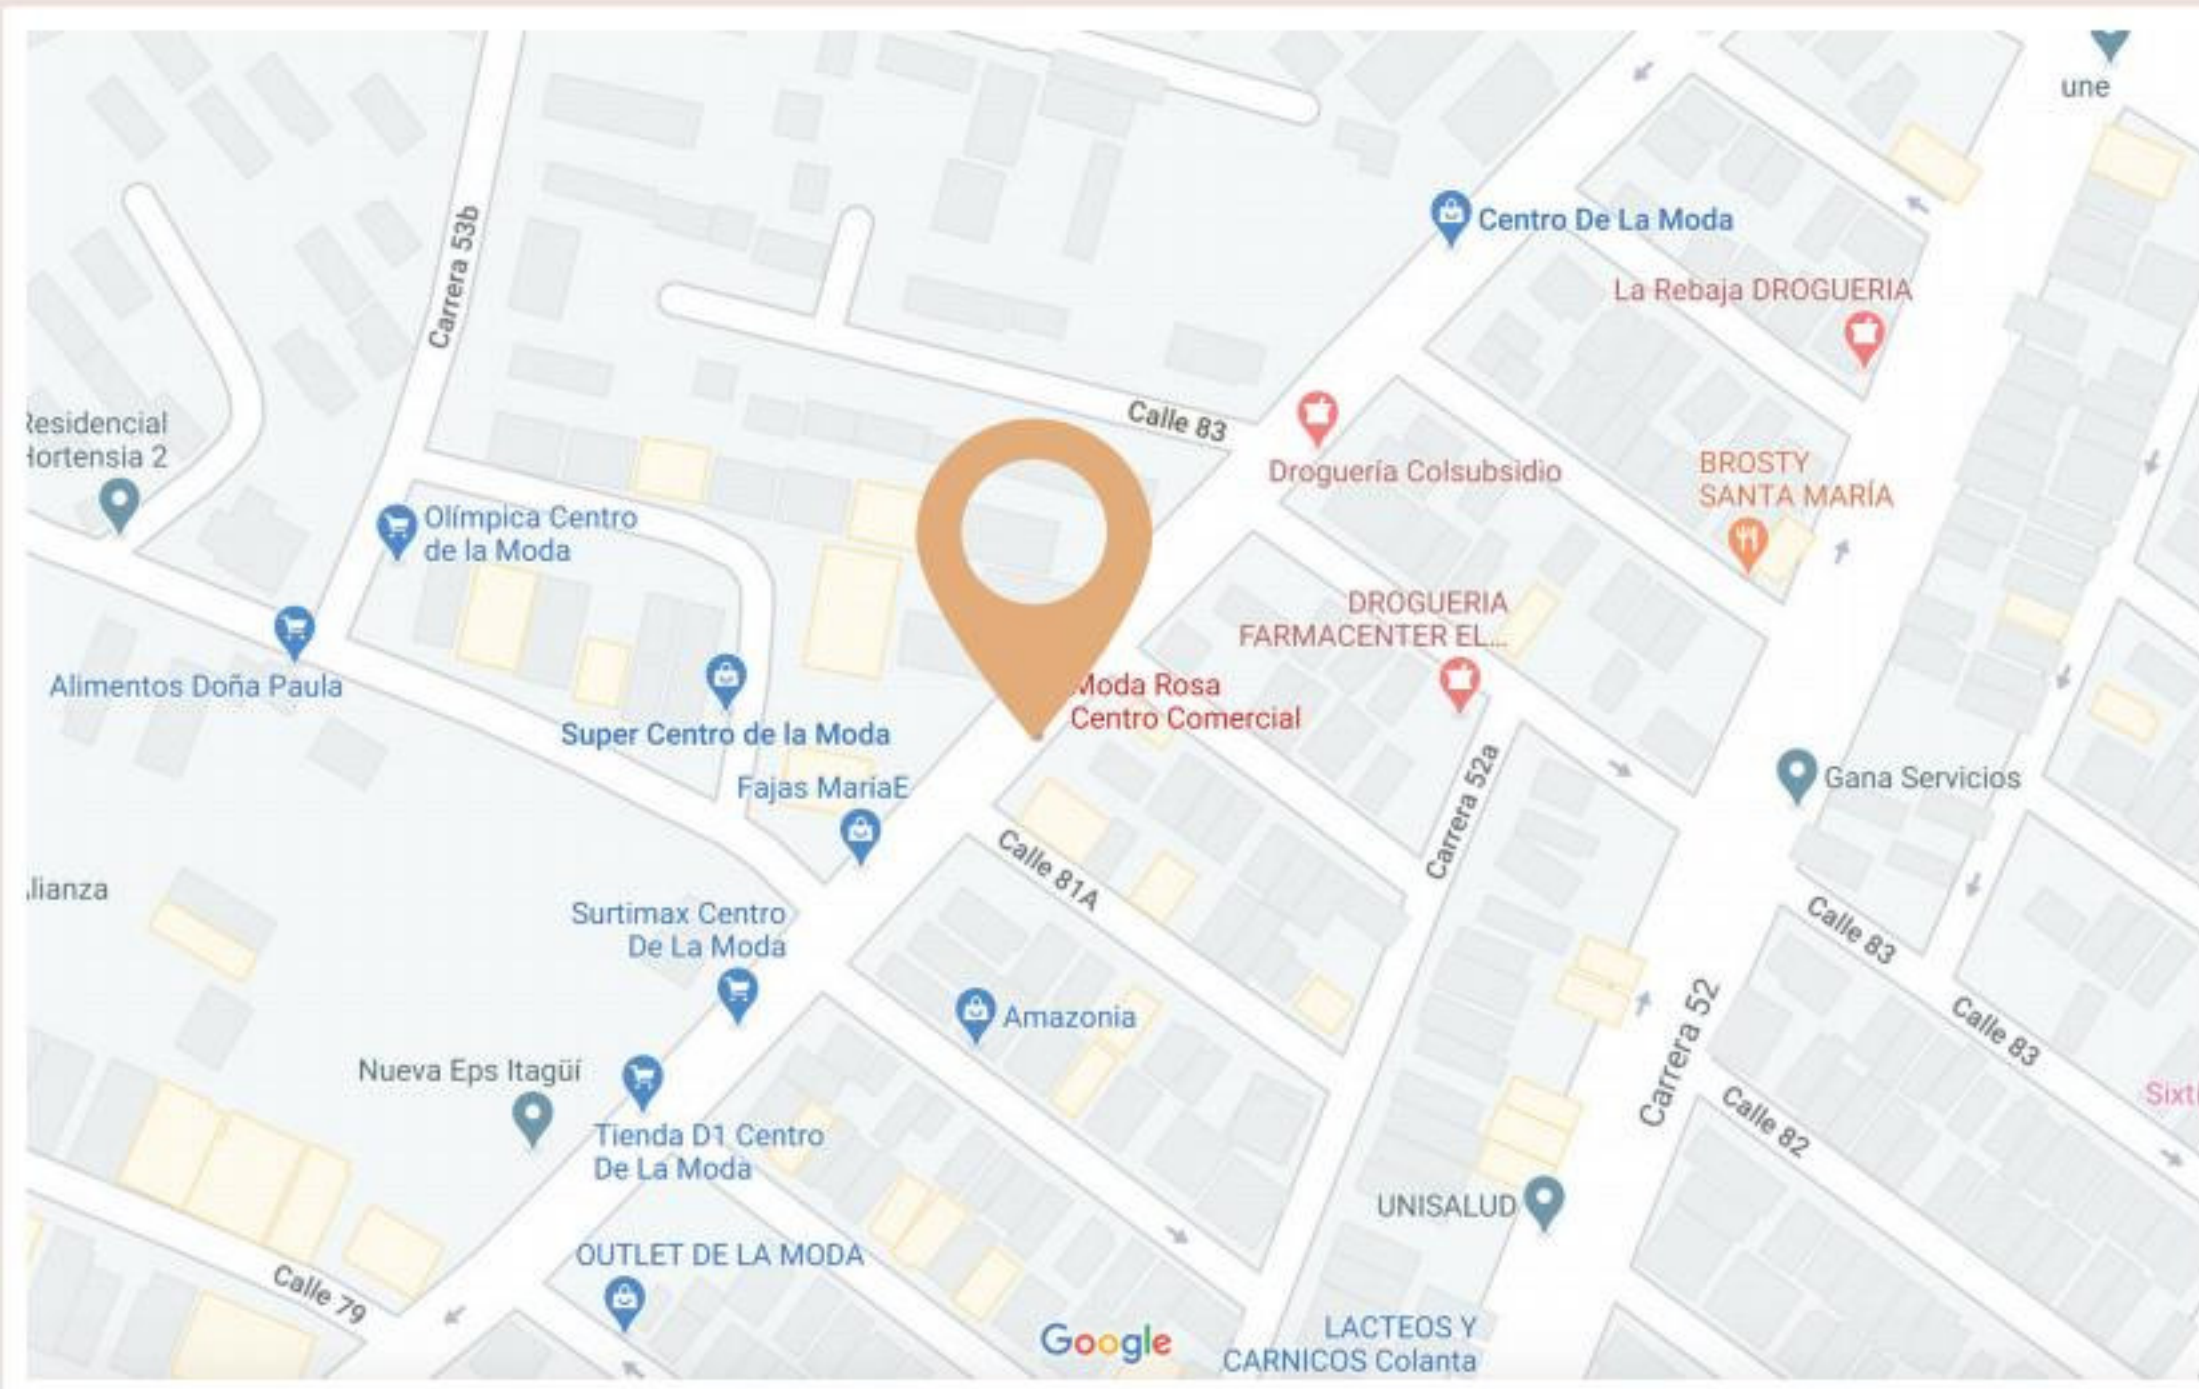

# ¿Dónde estamos?

## VISÍTANOS

Dale clic al mapa

**CARRERA 52D # 81A-20**  
**Local 503**  
**Edificio Moda rosa - Itaguí**  
**(Frente al centro de la moda)**

**Horarios : Lunes a viernes de 9 am – 6 pm**  
**/ sábado de 9 am – 5 pm**