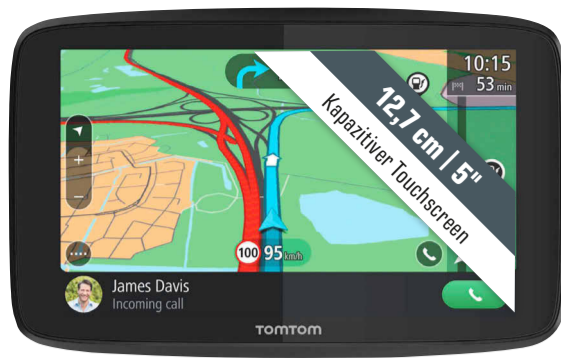

NEUHEIT

145.-

12.⁰⁸

mtl. Rate bei 0%
effekt. Jahreszins
12 Monate Laufzeit*

Farbbeispiele

GARMIN® Drive™ 51 LMT-S EU PKW-Navigationsgerät

- Lebenslang Kartenupdates für Europa (46 Länder)¹⁾
- Garmin Verkehrsinfos in Echtzeit via Smartphone Link
- Garmin Drive™ Sicherheitspaket
- Fahrspurassistent und 3D-Kreuzungsansicht

Art. Nr.: 2276228

99.-

UVP € 179.99 **SIE SPAREN ZUM BARPREIS € 80.99**

¹⁾ Bitte beachten Sie die vollständigen Nutzungsbedingungen unter www.garmin.com/detail

²⁾ Weitere Informationen über die Lebenslang-Dienste von TomTom, wie Karten-Updates, TomTom Traffic und Radarkameras unter www.tomtom.com/lifetime

³⁾ lt. Herstellerangaben

TOMTOM® GO Essential PKW-Navigationsgerät

- Lebenslang Karten-Updates (49 Länder Europas)²⁾
- Lebenslang TomTom Traffic über das Smartphone²⁾
- Updates über WiFi® - Kein Computer erforderlich
- Kompatibel mit Siri und Google Now™
- Freisprechen über Bluetooth