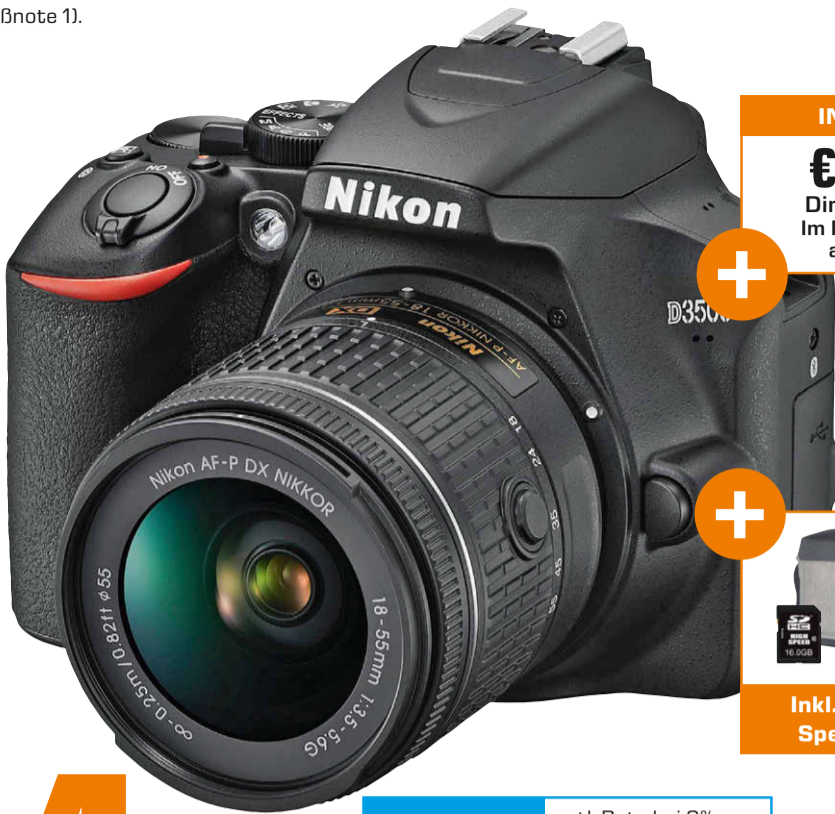

8) Nur mit dem im Lieferumfang enthaltenen oder optional erhältlichen Samsung Schnellladegerät verfügbar.

Nikon

D 3500 + 18-55 mm

Fatbox

Spiegelreflexkamera

- Ideal für Einsteiger
- Hohe Bildqualität mit 24,2 Megapixel
- Präzises Autofokussystem mit 11 Messfeldern
- Serienaufnahmen mit bis zu 5 Bildern/Sekunde

Art. Nr.: 2477383

FULL HD

BLUE TOOTH

INKLUSIVE

€ 100.-
Direktabzug⁹⁾
Im Preis bereits
abgezogen

Inkl. Tasche und
Speicherkarte

Rückansicht

344.-