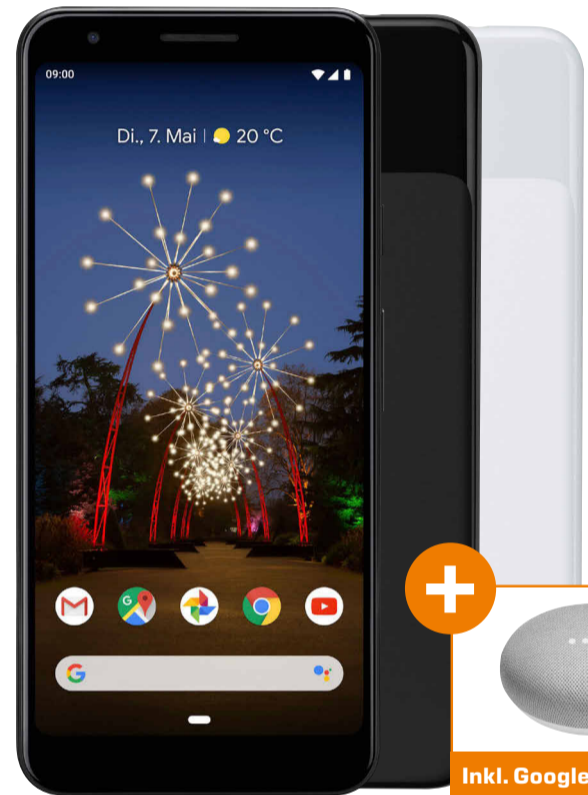

8) Weitere Infos auf Seite 6, Fußnote 1)

Inkl. Google Home Mini
im Wert von » € 59.-

SAMSUNG Galaxy Watch Active Smartwatch

1. Akkulaufzeit bis zu 45 Stunden⁹⁾
   - Wasserdicht bis 5 ATM⁹⁾
   - GPS und Herzfrequenz Messung am Handgelenk
   - Integrierter Speicher für mp3's und Spotify
2. Art. Nr.: Silber 2524511 | Schwarz 2524505
   Grün 2524501 | Gold 2524509

199.-

11.⁰⁵

mtl. Rate bei 0%
effekt. Jahreszins
18 Monate Laufzeit*

UVP
€ 249.-

SIE SPAREN ZUM
BARPREIS € 50.-