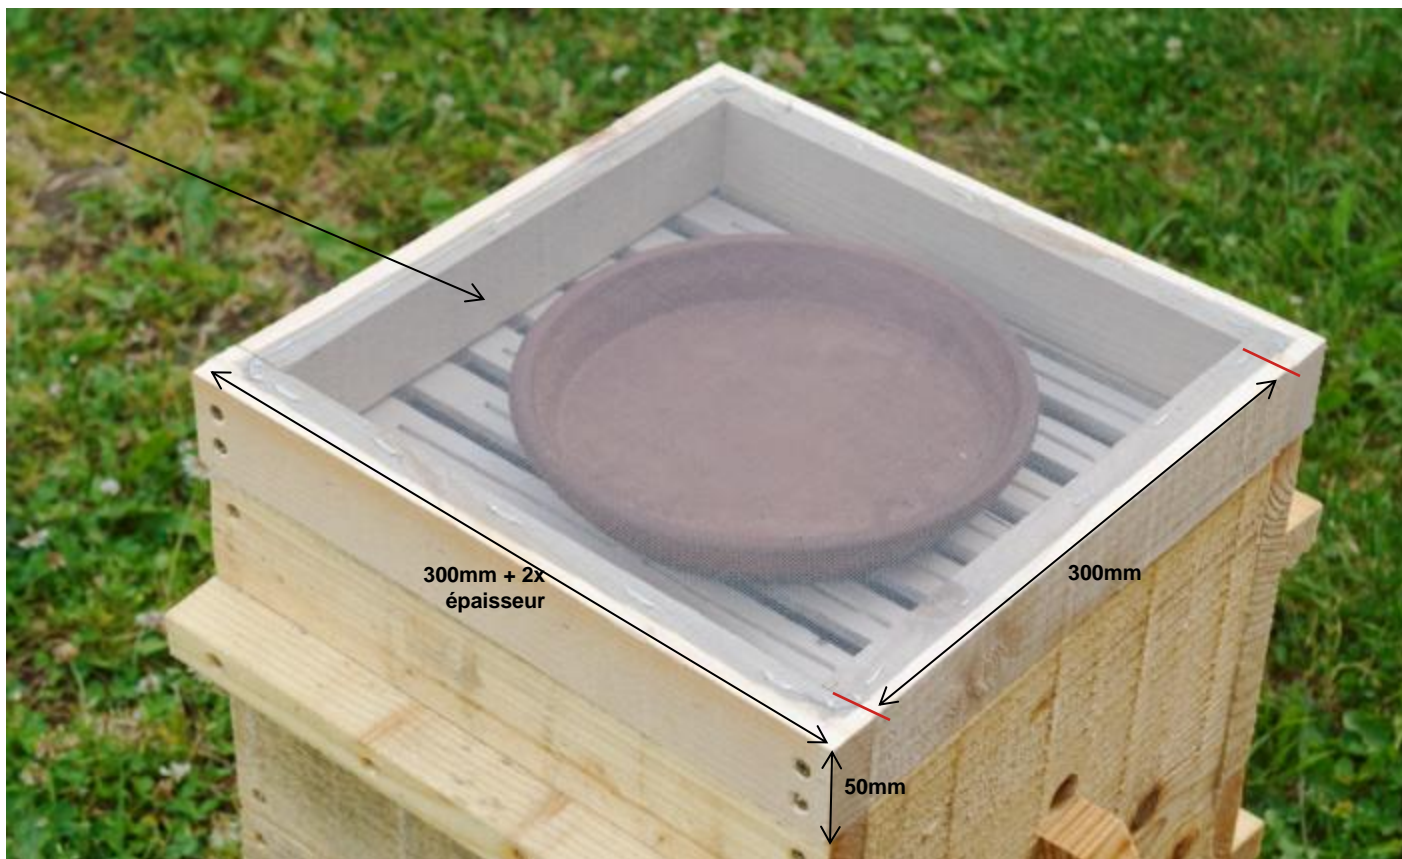

Plancher

Corps

Coussin « multi-usage »

Moustiquaire
agrafée

« Vrai » coussin

Moustiquaire agrafée au
dessus et en-dessous avec
garnissage chènevotte

Toit: vue de devant

Toit: vue de l'arrière

Toit: vue de coté

Détail fixation moustiquaire à la base du toit

Passage de 8mm