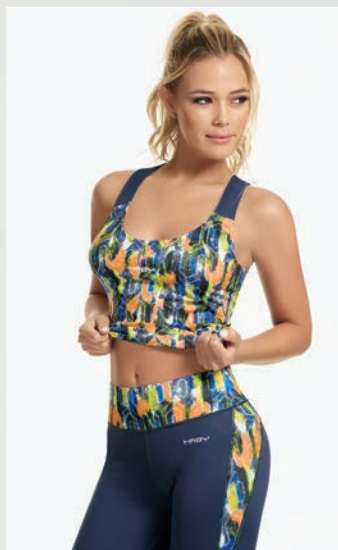

1. Camisilla / Ref.61807 / Talla: S-M-L / Espalda atlética en contraste / Estampado digital / Tacto frío / Microfibra poliéster elastano • Tank top / Racer back in contrast / Digital print / Cold touch / Microfiber polyester elastane.

2. Leggings / Ref.61808 / Talla: S-M-L / Fajón ancho / Talle medio / Estampado digital en fajón y laterales / Tacto frío / Microfibra poliéster elastano • Leggings / Wide waistband / Mid-rise / Digital print in waistband and sides / Cold touch / Microfiber polyester elastane.

● Azul (06) ● Negro (04)