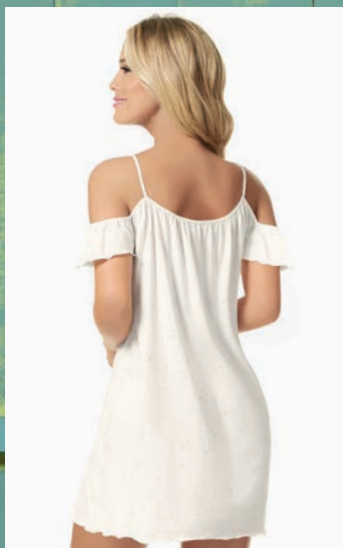

Batola multiuso / Ref.71722 / Talla: S-M-L / Silueta suelta / Batola de tiras con mangas /
Estampado localizado / Tejido neps / Algodón poliéster viscosa • Multipurpose dress / Loose
shape / Multipurpose strips dress with sleeves / Localized print / Fabric neps /
Cotton polyester viscose.

● Marfil (03) ● Granate (119)