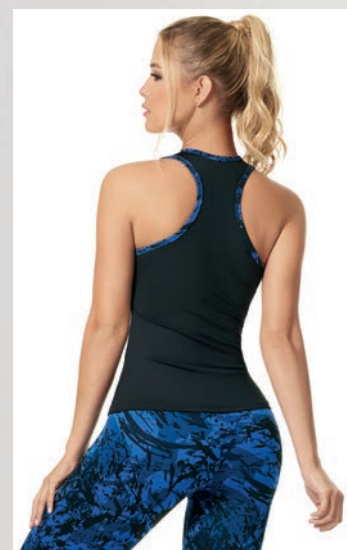

1. Camisilla / Ref. 61401 / Talla: S-M-L • Sesgo en contraste / Espalda atlética / Poliéster Microfibra elastano • Tank top / Slants in contrast / Racer back / Polyester Microfiber elastane.
  2. Leggins / Ref. 61400 / Talla: S-M-L • Fajón ancho / Talle medio / Poliéster Microfibra elastano • Leggings / Wide waistband / Mid-rise / Polyester microfiber elastane.

● Fucsia (20) ● Azul (06)