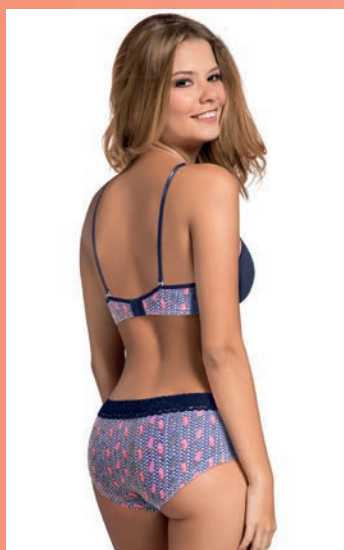

1. **Brassier Junior / Ref.11810** / Copa B: 28-30-32-34 / Silueta strapless / Copa liviana con aro / Cargadera multiuso / Poliéster algodón • Junior bra / Strapless shape / Underwire light cup / Multiway straps / Polyester cotton.
2. **Cachetero / Ref.21810** / Talla: XS-S-M / Encaje en cintura / Poliéster algodón, encaje • Hipster / Waist in lace / Polyester cotton, lace.

● Gris (GG) ● Azul Oscuro (82)