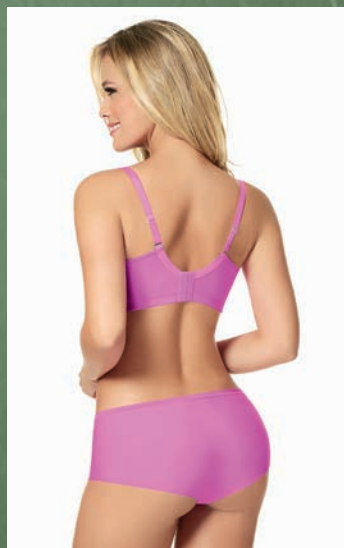

1. Brassier espalda ancha / Ref. 11504 / Copa B: 32-34-36-38 • Copa con realce incorporado y aro / Cargadera multiuso / Sisa con cubrimiento / Espalda ancha / Nylon elastano • Body-bra / Underwire cup with built-in-push-up / Multiway straps / Covered armhole / Wide back / Nylon elastane.

2. Brasilera / Ref. 21400 / Talla: S-M-L • No se marca / Sin elástico en pierna / Nylon elastano • V-string / Invisible / Without elastic in leg / Nylon elastane.

3. Cachetero / Ref. 21401 / Talla: S-M-L • No se marca / Sin elástico en pierna / Nylon elastano • Hipster / Invisible / Without elastic in leg / Nylon elastane.

4. Cachetero / Ref. 21504 / Talla: S-M-L • Fajón en cintura / No se marca / Sin elástico en pierna / Nylon elastano • Hipster / Waistband / Invisible / Without elastic in leg / Nylon elastane.

● Blanco (00) ● Perla (PP) ● Candy Love (125) ● Negro (04)

NUEVO