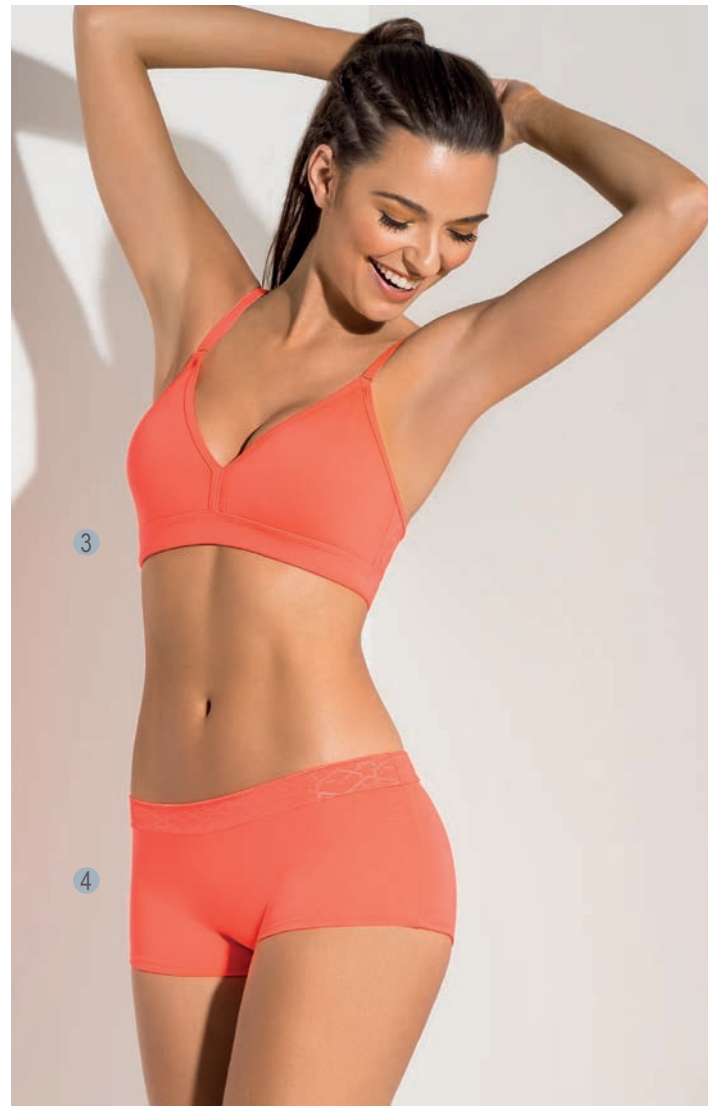

1. Top deportivo / Ref. 10618 / Copa B: 32-34-36-38 • Sin aro / Espalda atlética / Cargadera ajustable / Algodón elastano • Sport bra / Wireless / Racer back / Adjustable straps / Cotton elastane.

2. Boxer deportivo / Ref. 20648 / Talla: S-M-L • Elástico suave / Algodón elastano • Sport boyshort / Soft elastic / Cotton elastane.

○ Blanco (00) ● Gris (GG) ● Perla (PP) ● Negro (04)

3. Brassier deportivo / Ref. 11537 / Copa B: 32-34-36-38 • Sin aro / Copa removible / Cargadera multiuso / Accesorio para cruzar en espalda / Poliéster elastano • Sport bra / Wireless / Removable cup / Multiway straps / Accessory to cross in back / Polyester elastane.

4. Boxer deportivo / Ref. 21537 / Talla: S-M-L-XL • Fajón en cintura / Poliéster elastano • Sport boyshort / Waistband / Polyester elastane.

● Naranja (94) ● Azul oscuro (82) ● Gris (GG) ● Negro (04)
NUEVO NUEVO NUEVO