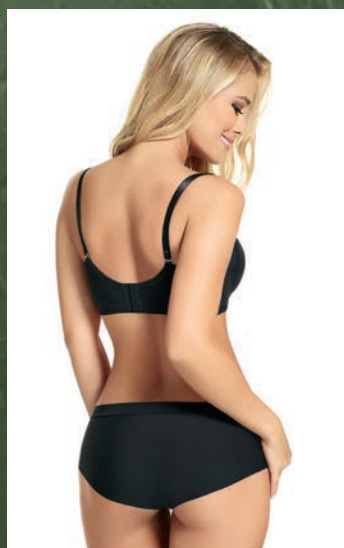

1. Brassier espalda ancha / Ref. 11504 / Copa B: 32-34-36-38 • Copa con realce incorporado y aro / Cargadera multiuso / Sisa con cubrimiento / Espalda ancha / Nylon elastano • Body-bra / Underwire cup with built-in-push-up / Multiway straps / Covered armhole / Wide back / Nylon elastane.

2. Brasilera / Ref. 21400 / Talla: S-M-L • No se marca / Sin elástico en pierna / Nylon elastano • V-string / Invisible / Without elastic in leg / Nylon elastane.

3. Cachetero / Ref. 21401 / Talla: S-M-L • No se marca / Sin elástico en pierna / Nylon elastano • Hipster / Invisible / Without elastic in leg / Nylon elastane.

4. Cachetero / Ref. 21504 / Talla: S-M-L • Fajón en cintura / No se marca / Sin elástico en pierna / Nylon elastano • Hipster / Waistband / Invisible / Without elastic in leg / Nylon elastane.

● Blanco (00) ● Perla (PP) ● Candy Love (125) ● Negro (04)

NUEVO