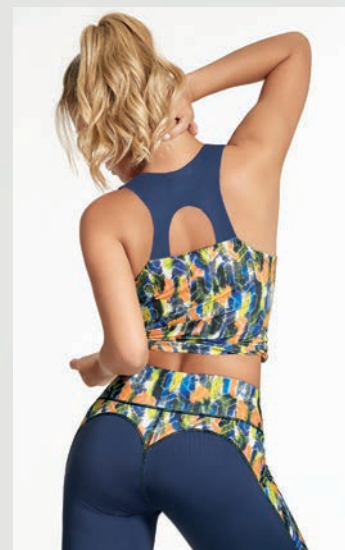

1. Camisilla / Ref.61807 / Talla: S-M-L / Espalda atlética en contraste / Estampado digital / Tacto frío / Microfibra poliéster elastano • Tank top / Racer back in contrast / Digital print / Cold touch / Microfiber polyester elastane.

2. Leggings / Ref.61808 / Talla: S-M-L / Fajón ancho / Talle medio / Estampado digital en fajón y laterales / Tacto frío / Microfibra poliéster elastano • Leggings / Wide waistband / Mid-rise / Digital print in waistband and sides / Cold touch / Microfiber polyester elastane.

● Azul (06) ● Negro (04)