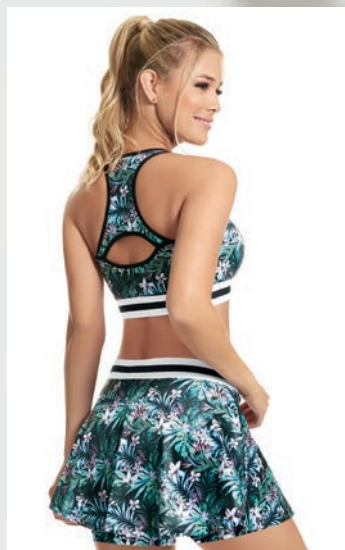

1. Top deportivo / Ref.61721 / Talla: S-M-L / Doble tela en delantero / Elástico ancho en contorno para mayor soporte / Microfibra poliéster elastano • Sport top / Double fabric in front / Wide elastic in contour for greater support / Microfiber polyester elastane.

2. Falda / Ref.61722 / Talla: S-M-L / Elástico ancho en cintura / Ciclista interno incorporado / Microfibra poliéster elastano • Skirt / Wide elastic in waist / Built-in crop / Microfiber polyester elastane.

○ Blanco (00) ● Negro (04)