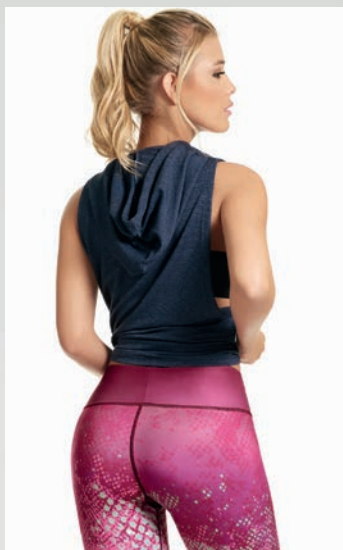

1. Camiseta / Ref.61723 / Talla: S-M-L / Manga sisa / Cuello redondo con capucha / Algodón poliéster elastano • T-shirt / Sleeve armhole / Round neck with hood / Cotton polyester elastane.

● Azul denim (113) ● Gris (GG)

2. Leggins / Ref.61724 / Talla: S-M-L / Fajón ancho / Talle medio / Estampado digital / Microfibra poliéster elastano • Leggings / Wide waistband / Mid-rise / Digital print / Microfiber polyester elastane.

● Granate (119) ● Negro (04)