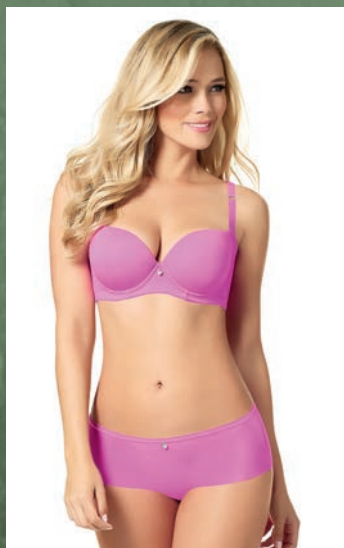

1. Brassier espalda ancha / Ref. 11504 / Copa B: 32-34-36-38 • Copa con realce incorporado y aro / Cargadera multiuso / Sisa con cubrimiento / Espalda ancha / Nylon elastano • Body-bra / Underwire cup with built-in-push-up / Multiway straps / Covered armhole / Wide back / Nylon elastane.

2. Brasilera / Ref. 21400 / Talla: S-M-L • No se marca / Sin elástico en pierna / Nylon elastano • V-string / Invisible / Without elastic in leg / Nylon elastane.

3. Cachetero / Ref. 21401 / Talla: S-M-L • No se marca / Sin elástico en pierna / Nylon elastano • Hipster / Invisible / Without elastic in leg / Nylon elastane.

4. Cachetero / Ref. 21504 / Talla: S-M-L • Fajón en cintura / No se marca / Sin elástico en pierna / Nylon elastano • Hipster / Waistband / Invisible / Without elastic in leg / Nylon elastane.

● Blanco (00) ● Perla (PP) ● Candy Love (125) ● Negro (04)

NUEVO