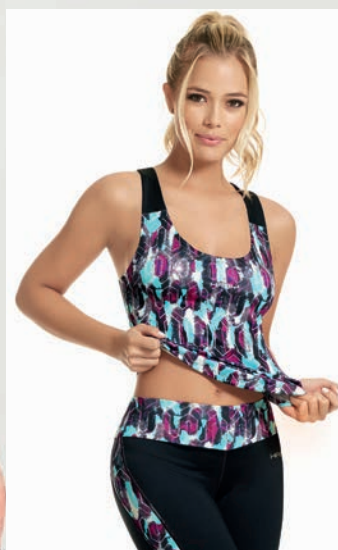

1. Camisilla / Ref.61807 / Talla: S-M-L / Espalda atlética en contraste / Estampado digital / Tacto frío / Microfibra poliéster elastano • Tank top / Racer back in contrast / Digital print / Cold touch / Microfiber polyester elastane.

2. Leggings / Ref.61808 / Talla: S-M-L / Fajón ancho / Talle medio / Estampado digital en fajón y laterales / Tacto frío / Microfibra poliéster elastano • Leggings / Wide waistband / Mid-rise / Digital print in waistband and sides / Cold touch / Microfiber polyester elastane.

● Azul (06) ● Negro (04)