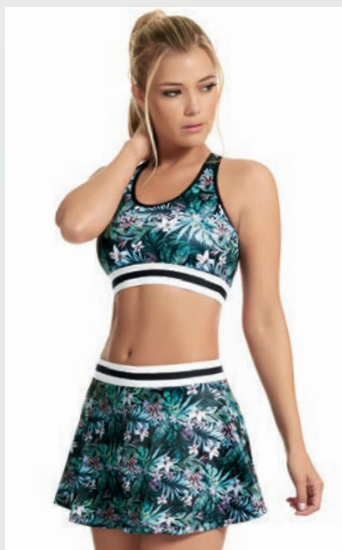

1. Top deportivo / Ref.61721 / Talla: S-M-L / Doble tela en delantero / Elástico ancho en contorno para mayor soporte / Microfibra poliéster elastano • Sport top / Double fabric in front / Wide elastic in contour for greater support / Microfiber polyester elastane.

2. Falda / Ref.61722 / Talla: S-M-L / Elástico ancho en cintura / Ciclista interno incorporado / Microfibra poliéster elastano • Skirt / Wide elastic in waist / Built-in crop / Microfiber polyester elastane.

○ Blanco (00) ● Negro (04)