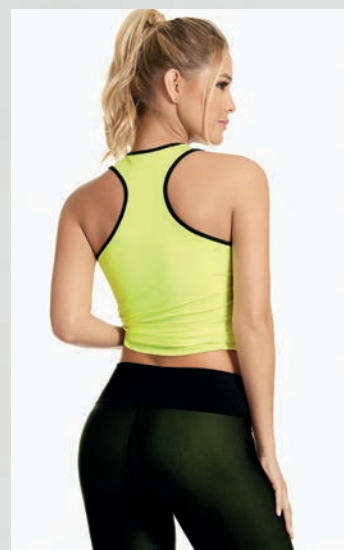

1. Camisilla / Ref.61805 / Talla: S-M-L / Espalda atlética / Sisa en malla en contraste / Tacto frío / Microfibra poliéster elástico • Tank top / Racer back / Armhole mesh in contrast / Cold touch / Microfiber polyester elastane.

2. Capri / Ref.61806 / Talla: S-M-L / Fajón ancho / Talle medio / Estampado digital / Tacto frío / Microfibra poliéster elástico • Capri pants / Wide waistband / Mid-rise / Digital print / Cold touch / Microfiber polyester elastane.

○ Blanco (00)   ● Amarillo limón (127)