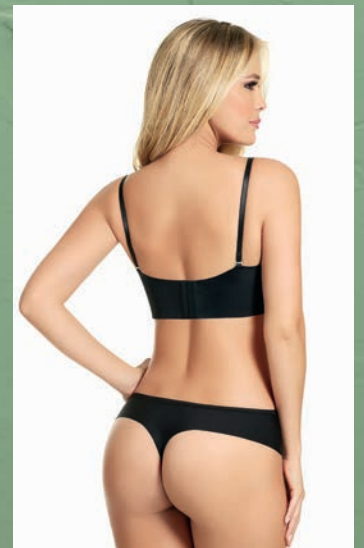

1. Brassier espalda ancha / Ref. 11219 / Copa B: 32-34-36-38 / Copa C: 34-36-38-40 • Brassier strapless / Copa con realce y aro / Copa interna en algodón / Bolsillo con almohadilla removible / Cargadera multiuso / Base y espalda ancha / Sin elástico en espalda / Nylon elastano • Strapless body-bra / Underwire push up cup / Internal-cup in cotton / Pocket with removable pad / Multiway straps / Wide base and back / Without elastic in back / Nylon elastane.
2. Brasilera / Ref. 21400 / Talla: S-M-L • No se marca / Sin elástico en pierna / Nylon elastano • V-string / Invisible / Without elastic in leg / Nylon elastane.
3. Cachetero / Ref. 21401 / Talla: S-M-L • No se marca / Sin elástico en pierna / Nylon elastano • Hipster / Invisible / Without elastic in leg / Nylon elastane.
4. Cachetero / Ref. 21504 / Talla: S-M-L • Fajón en cintura / No se marca / Sin elástico en pierna / Nylon elastano • Hipster / Waistband / Invisible / Without elastic in leg / Nylon elastane.

○ Blanco (00)   ○ Perla (PP)   ● Negro (04)