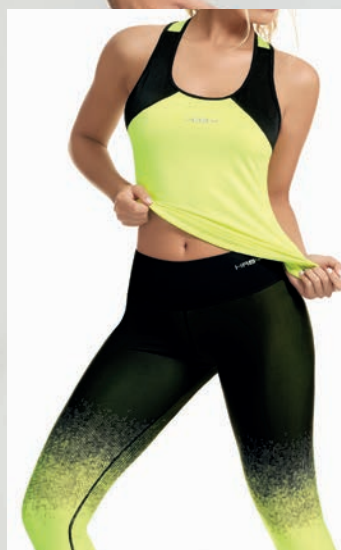

1. Camisilla / Ref.61805 / Talla: S-M-L / Espalda atlética / Sisa en malla en contraste / Tacto frío / Microfibra poliéster elástico • Tank top / Racer back / Armhole mesh in contrast / Cold touch / Microfiber polyester elastane.

2. Capri / Ref.61806 / Talla: S-M-L / Fajón ancho / Talle medio / Estampado digital / Tacto frío / Microfibra poliéster elástico • Capri pants / Wide waistband / Mid-rise / Digital print / Cold touch / Microfiber polyester elastane.

○ Blanco (00)   ● Amarillo limón (127)