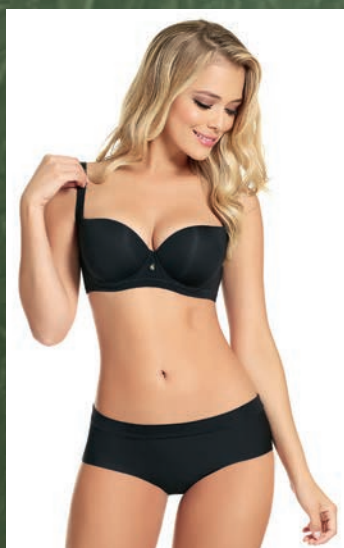

1. Brassier espalda ancha / Ref. 11504 / Copa B: 32-34-36-38 • Copa con realce incorporado y aro / Cargadera multiuso / Sisa con cubrimiento / Espalda ancha / Nylon elastano • Body-bra / Underwire cup with built-in-push-up / Multiway straps / Covered armhole / Wide back / Nylon elastane.

2. Brasilera / Ref. 21400 / Talla: S-M-L • No se marca / Sin elástico en pierna / Nylon elastano • V-string / Invisible / Without elastic in leg / Nylon elastane.

3. Cachetero / Ref. 21401 / Talla: S-M-L • No se marca / Sin elástico en pierna / Nylon elastano • Hipster / Invisible / Without elastic in leg / Nylon elastane.

4. Cachetero / Ref. 21504 / Talla: S-M-L • Fajón en cintura / No se marca / Sin elástico en pierna / Nylon elastano • Hipster / Waistband / Invisible / Without elastic in leg / Nylon elastane.

● Blanco (00) ● Perla (PP) ● Candy Love (125) ● Negro (04)

NUEVO