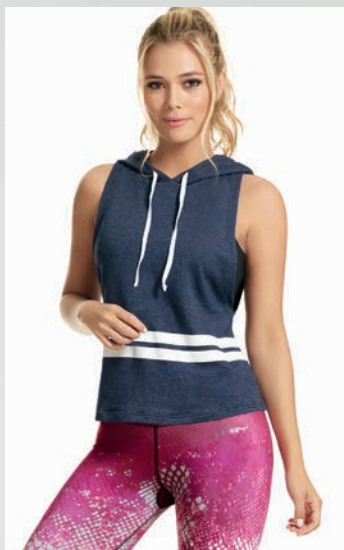

1. Camiseta / Ref.61723 / Talla: S-M-L / Manga sisa / Cuello redondo con capucha / Algodón poliéster elastano • T-shirt / Sleeve armhole / Round neck with hood / Cotton polyester elastane.

● Azul denim (113) ● Gris (GG)

2. Leggins / Ref.61724 / Talla: S-M-L / Fajón ancho / Talle medio / Estampado digital / Microfibra poliéster elastano • Leggings / Wide waistband / Mid-rise / Digital print / Microfiber polyester elastane.

● Granate (119) ● Negro (04)