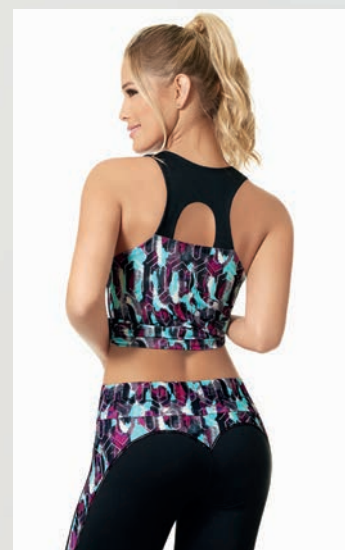

1. Camisilla / Ref.61807 / Talla: S-M-L / Espalda atlética en contraste / Estampado digital / Tacto frío / Microfibra poliéster elastano • Tank top / Racer back in contrast / Digital print / Cold touch / Microfiber polyester elastane.

2. Leggings / Ref.61808 / Talla: S-M-L / Fajón ancho / Talle medio / Estampado digital en fajón y laterales / Tacto frío / Microfibra poliéster elastano • Leggings / Wide waistband / Mid-rise / Digital print in waistband and sides / Cold touch / Microfiber polyester elastane.

● Azul (06) ● Negro (04)