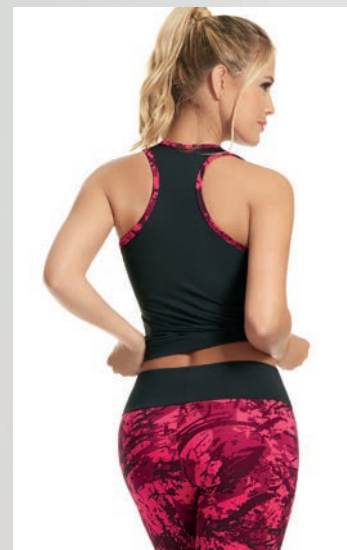

1. Camisilla / Ref. 61401 / Talla: S-M-L • Sesgo en contraste / Espalda atlética / Poliéster Microfibra elastano • Tank top / Slants in contrast / Racer back / Polyester Microfiber elastane.
  2. Leggins / Ref. 61400 / Talla: S-M-L • Fajón ancho / Talle medio / Poliéster Microfibra elastano • Leggings / Wide waistband / Mid-rise / Polyester microfiber elastane.

● Fucsia (20) ● Azul (06)