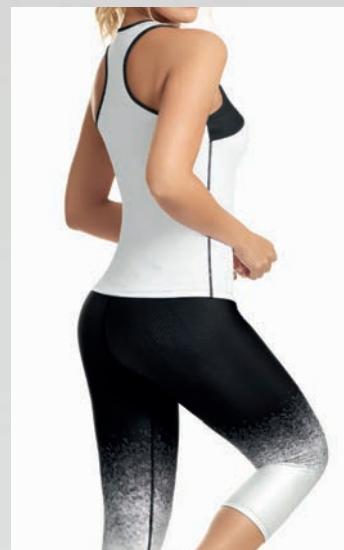

1. Camisilla / Ref.61805 / Talla: S-M-L / Espalda atlética / Sisa en malla en contraste / Tacto frío / Microfibra poliéster elástico • Tank top / Racer back / Armhole mesh in contrast / Cold touch / Microfiber polyester elastane.

2. Capri / Ref.61806 / Talla: S-M-L / Fajón ancho / Talle medio / Estampado digital / Tacto frío / Microfibra poliéster elástico • Capri pants / Wide waistband / Mid-rise / Digital print / Cold touch / Microfiber polyester elastane.

○ Blanco (00)   ● Amarillo limón (127)