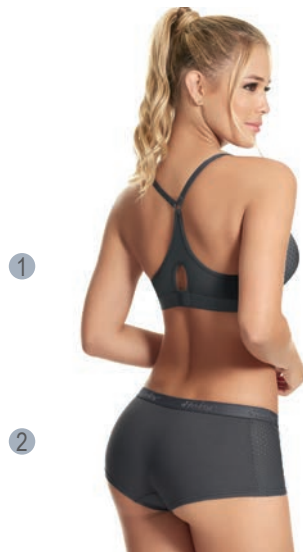

1. Top deportivo / Ref. 10618 / Copa B: 32-34-36-38 • Sin aro / Espalda atlética / Cargadera ajustable / Algodón elastano • Sport bra / Wireless / Racer back / Adjustable straps / Cotton elastane.

2. Boxer deportivo / Ref. 20648 / Talla: S-M-L • Elástico suave / Algodón elastano • Sport boyshort / Soft elastic / Cotton elastane.

○ Blanco (00) ● Gris (GG) ● Perla (PP) ● Negro (04)

3. Brassier deportivo / Ref. 11537 / Copa B: 32-34-36-38 • Sin aro / Copa removible / Cargadera multiuso / Accesorio para cruzar en espalda / Poliéster elastano • Sport bra / Wireless / Removable cup / Multiway straps / Accessory to cross in back / Polyester elastane.

4. Boxer deportivo / Ref. 21537 / Talla: S-M-L-XL • Fajón en cintura / Poliéster elastano • Sport boyshort / Waistband / Polyester elastane.

● Naranja (94) ● Azul oscuro (82) ● Gris (GG) ● Negro (04)
NUEVO NUEVO NUEVO