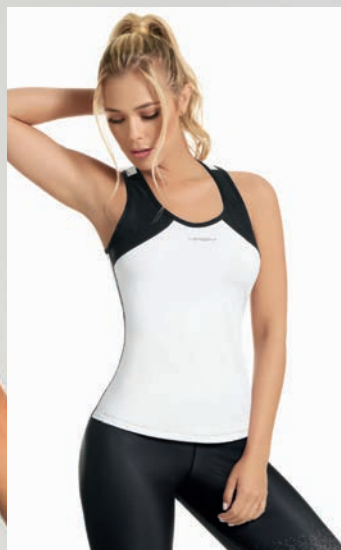

1. Camisilla / Ref.61805 / Talla: S-M-L / Espalda atlética / Sisa en malla en contraste / Tacto frío / Microfibra poliéster elástico • Tank top / Racer back / Armhole mesh in contrast / Cold touch / Microfiber polyester elastane.

2. Capri / Ref.61806 / Talla: S-M-L / Fajón ancho / Talle medio / Estampado digital / Tacto frío / Microfibra poliéster elástico • Capri pants / Wide waistband / Mid-rise / Digital print / Cold touch / Microfiber polyester elastane.

○ Blanco (00)   ● Amarillo limón (127)