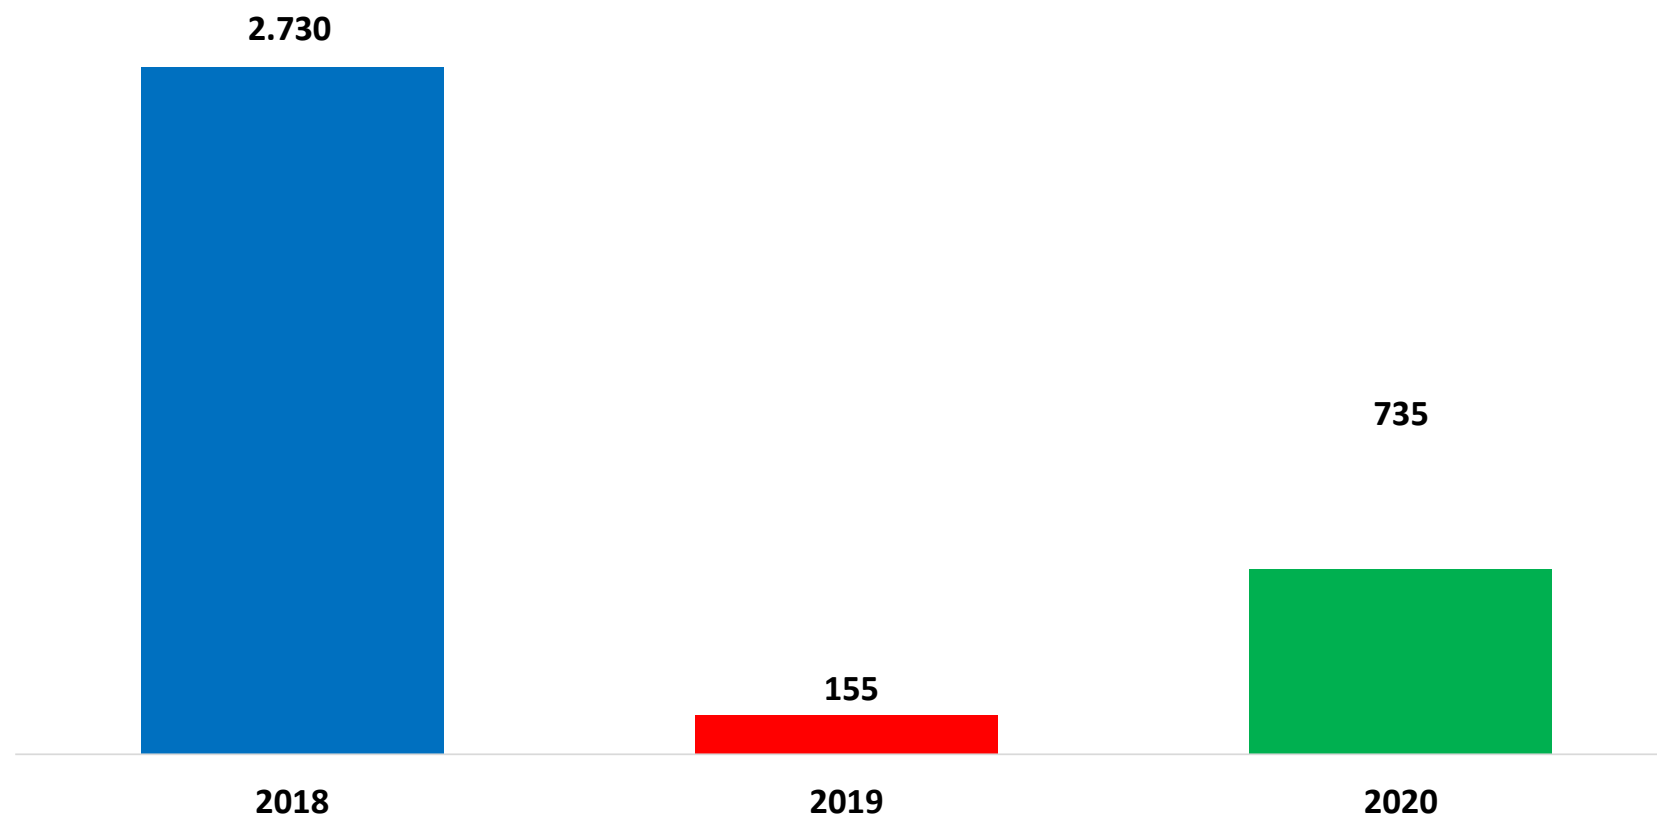

Il grafico illustra la situazione relativa al numero dei migranti sbarcati a decorrere dal 1 gennaio 2020 al 20 gennaio 2020* comparati con i dati riferiti allo stesso periodo degli anni 2018 e 2019

*I dati si riferiscono agli eventi di sbarco rilevati entro le ore 8:00 del giorno di riferimento.

Fonte: Dipartimento della Pubblica sicurezza. I dati sono suscettibili di successivo consolidamento.

Migranti sbarcati* - confronto corrispondente periodo anno precedente

*I dati si riferiscono agli eventi di sbarco rilevati entro le ore 8:00 del giorno di riferimento

Fonte: Dipartimento della Pubblica sicurezza. I dati sono suscettibili di successivo consolidamento.

Migranti sbarcati per giorno al 20 Gennaio 2020* - mese di Gennaio

*I dati si riferiscono agli eventi di sbarco rilevati entro le ore 8:00 del giorno di riferimento

Fonte: Dipartimento della Pubblica sicurezza. I dati sono suscettibili di successivo consolidamento.

Comparazione migranti sbarcati negli anni 2018/2019/2020

2018:23.370

2019:11.471

2020:735*

*I dati si riferiscono agli eventi di sbarco rilevati entro le ore 8:00 del giorno di riferimento.