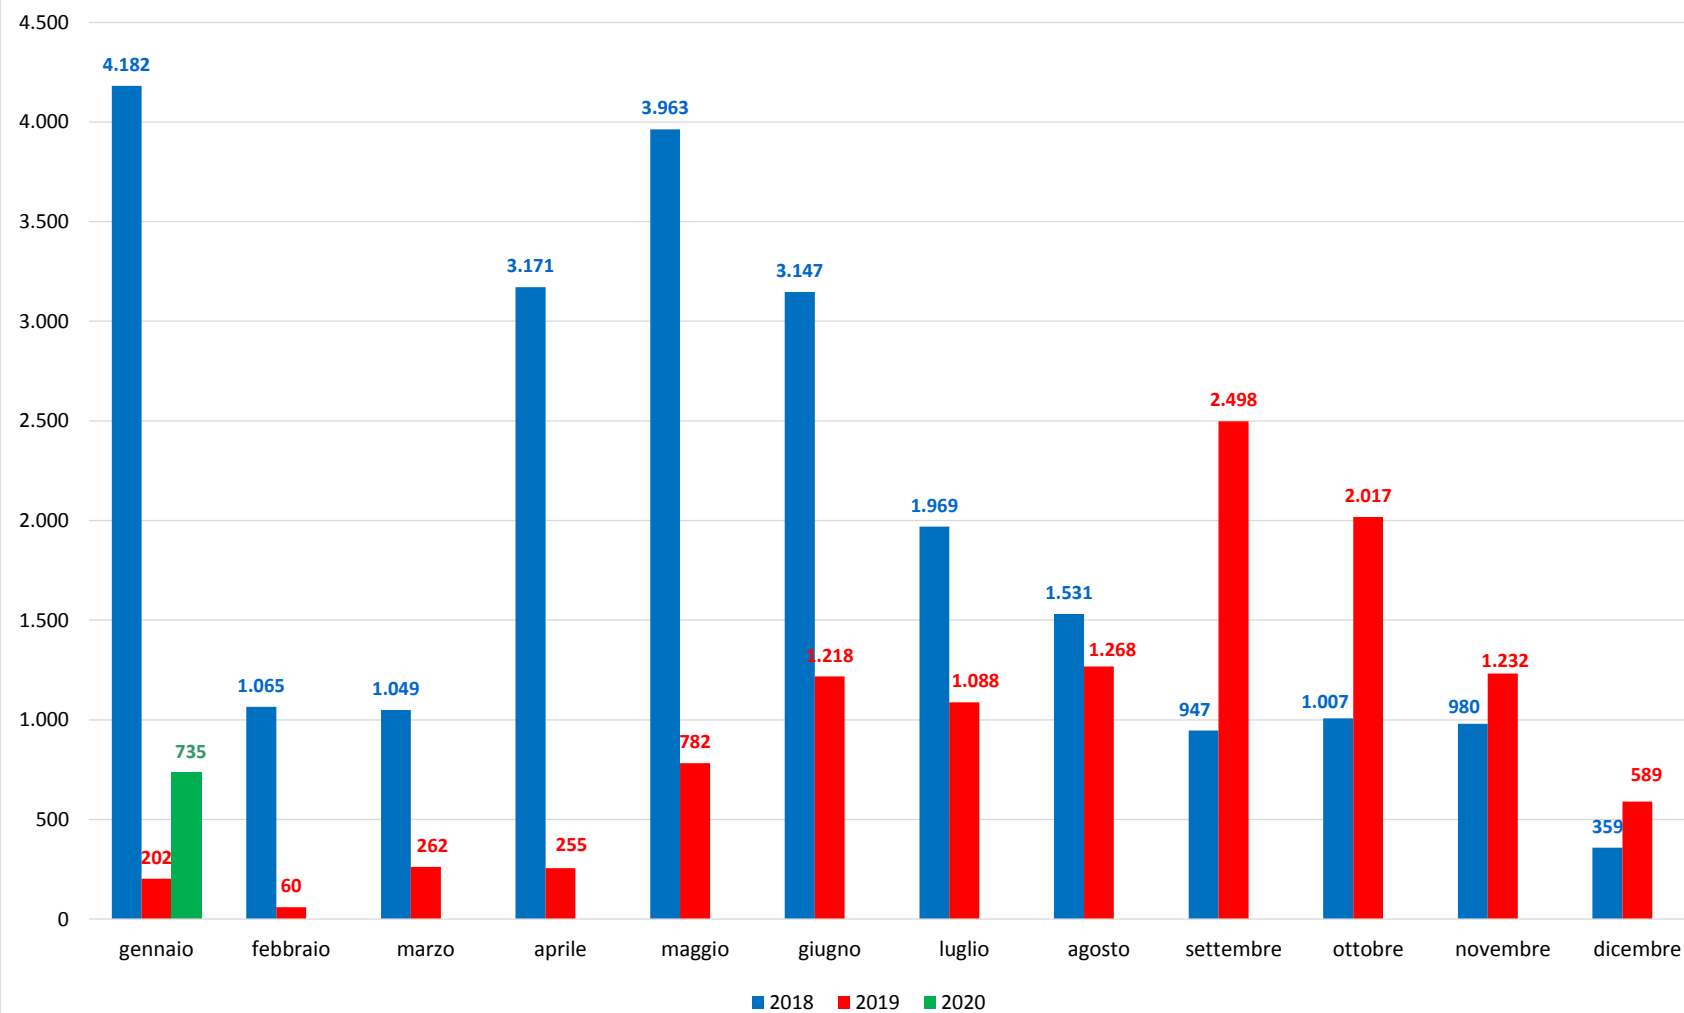

Il grafico illustra la situazione relativa al numero dei migranti sbarcati a decorrere dal 1 gennaio 2020 al 20 gennaio 2020* comparati con i dati riferiti allo stesso periodo degli anni 2018 e 2019

*I dati si riferiscono agli eventi di sbarco rilevati entro le ore 8:00 del giorno di riferimento.

Fonte: Dipartimento della Pubblica sicurezza. I dati sono suscettibili di successivo consolidamento.

Migranti sbarcati* - confronto corrispondente periodo anno precedente

*I dati si riferiscono agli eventi di sbarco rilevati entro le ore 8:00 del giorno di riferimento

Fonte: Dipartimento della Pubblica sicurezza. I dati sono suscettibili di successivo consolidamento.

Migranti sbarcati per giorno al 20 Gennaio 2020* - mese di Gennaio

*I dati si riferiscono agli eventi di sbarco rilevati entro le ore 8:00 del giorno di riferimento

Fonte: Dipartimento della Pubblica sicurezza. I dati sono suscettibili di successivo consolidamento.

Comparazione migranti sbarcati negli anni 2018/2019/2020

2018:23.370

2019:11.471

2020:735*

*I dati si riferiscono agli eventi di sbarco rilevati entro le ore 8:00 del giorno di riferimento.