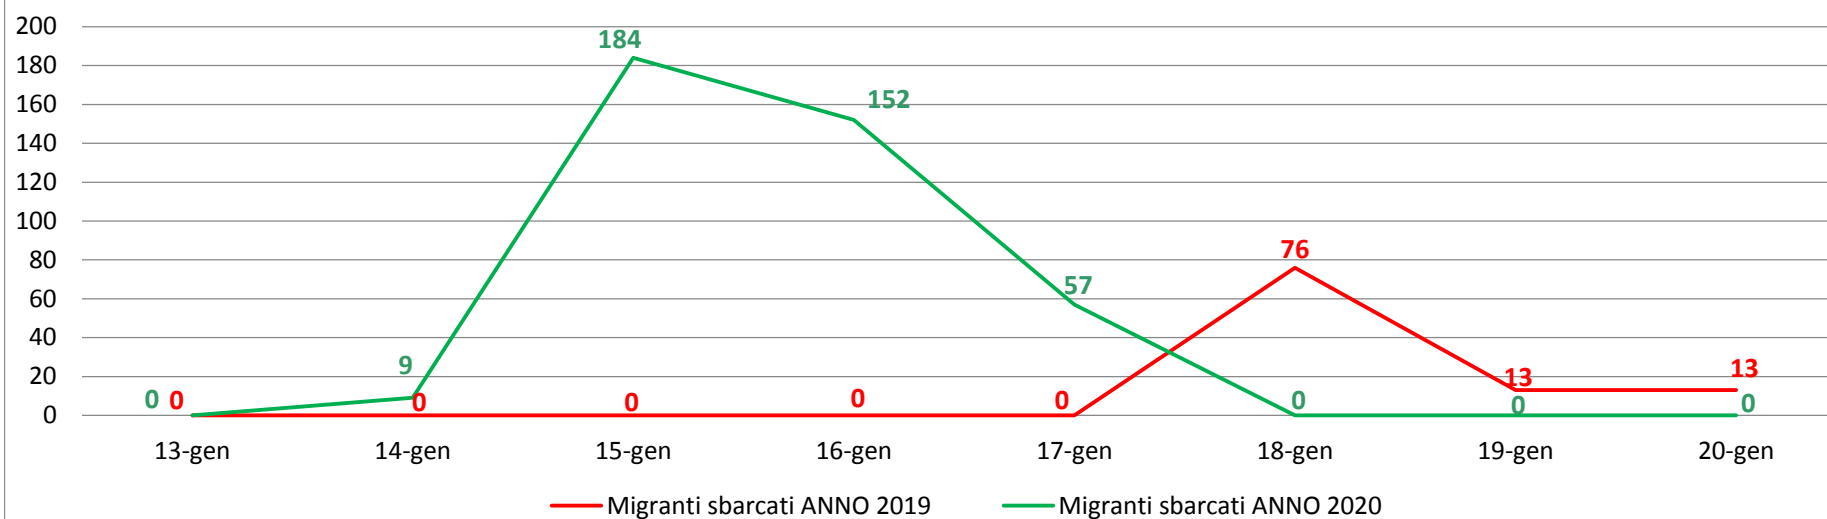

Il grafico illustra la situazione relativa al numero dei migranti sbarcati a decorrere dal 1 gennaio 2020 al 20 gennaio 2020* comparati con i dati riferiti allo stesso periodo degli anni 2018 e 2019

*I dati si riferiscono agli eventi di sbarco rilevati entro le ore 8:00 del giorno di riferimento.

Fonte: Dipartimento della Pubblica sicurezza. I dati sono suscettibili di successivo consolidamento.

Migranti sbarcati* - confronto corrispondente periodo anno precedente

*I dati si riferiscono agli eventi di sbarco rilevati entro le ore 8:00 del giorno di riferimento

Fonte: Dipartimento della Pubblica sicurezza. I dati sono suscettibili di successivo consolidamento.

Migranti sbarcati per giorno al 20 Gennaio 2020* - mese di Gennaio

*I dati si riferiscono agli eventi di sbarco rilevati entro le ore 8:00 del giorno di riferimento

Fonte: Dipartimento della Pubblica sicurezza. I dati sono suscettibili di successivo consolidamento.

Comparazione migranti sbarcati negli anni 2018/2019/2020

2018:23.370

2019:11.471

2020:735*

*I dati si riferiscono agli eventi di sbarco rilevati entro le ore 8:00 del giorno di riferimento.