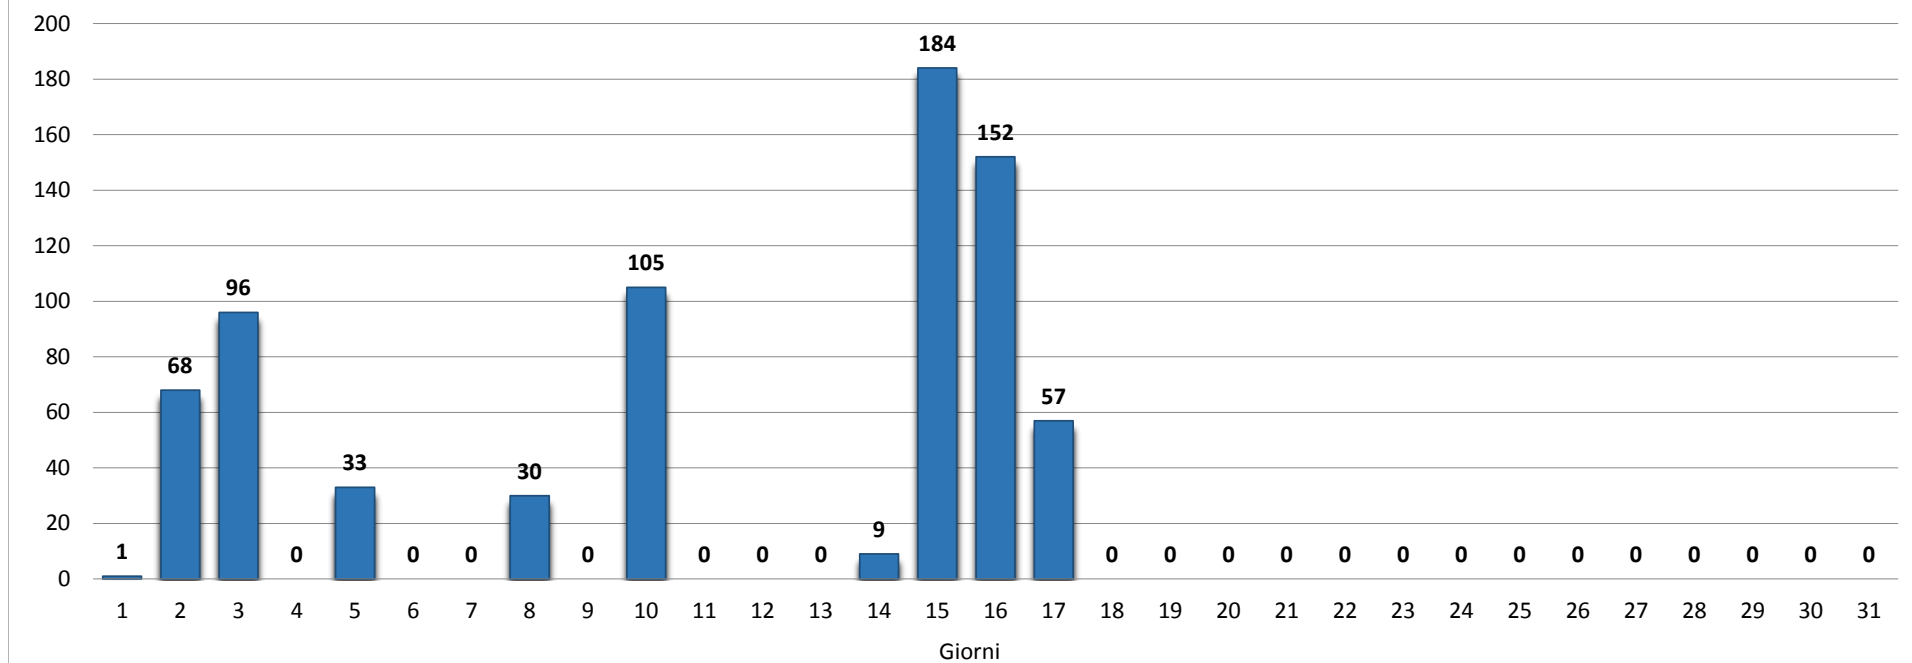

Il grafico illustra la situazione relativa al numero dei migranti sbarcati a decorrere dal 1 gennaio 2020 al 20 gennaio 2020* comparati con i dati riferiti allo stesso periodo degli anni 2018 e 2019

*I dati si riferiscono agli eventi di sbarco rilevati entro le ore 8:00 del giorno di riferimento.

Fonte: Dipartimento della Pubblica sicurezza. I dati sono suscettibili di successivo consolidamento.

Migranti sbarcati* - confronto corrispondente periodo anno precedente

*I dati si riferiscono agli eventi di sbarco rilevati entro le ore 8:00 del giorno di riferimento

Fonte: Dipartimento della Pubblica sicurezza. I dati sono suscettibili di successivo consolidamento.

Migranti sbarcati per giorno al 20 Gennaio 2020* - mese di Gennaio

*I dati si riferiscono agli eventi di sbarco rilevati entro le ore 8:00 del giorno di riferimento

Fonte: Dipartimento della Pubblica sicurezza. I dati sono suscettibili di successivo consolidamento.

Comparazione migranti sbarcati negli anni 2018/2019/2020

2018:23.370

2019:11.471

2020:735*

*I dati si riferiscono agli eventi di sbarco rilevati entro le ore 8:00 del giorno di riferimento.