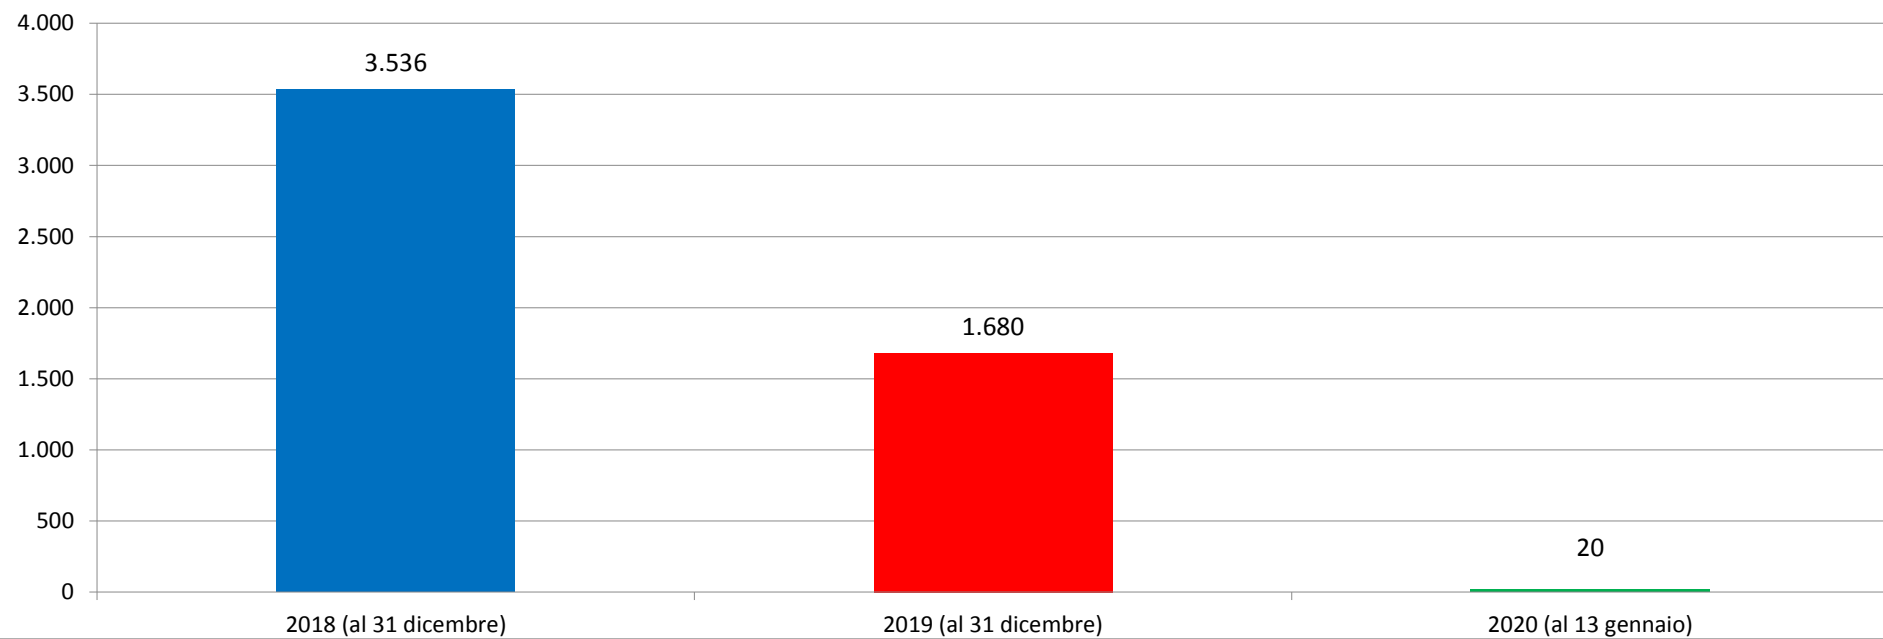

Minori stranieri non accompagnati sbarcati:

Anno **2018**: 3.536   Anno **2019**: 1.680   Anno **2020**: 20

Fonte: Dipartimento della Pubblica sicurezza. I dati sono suscettibili di successivo consolidamento.