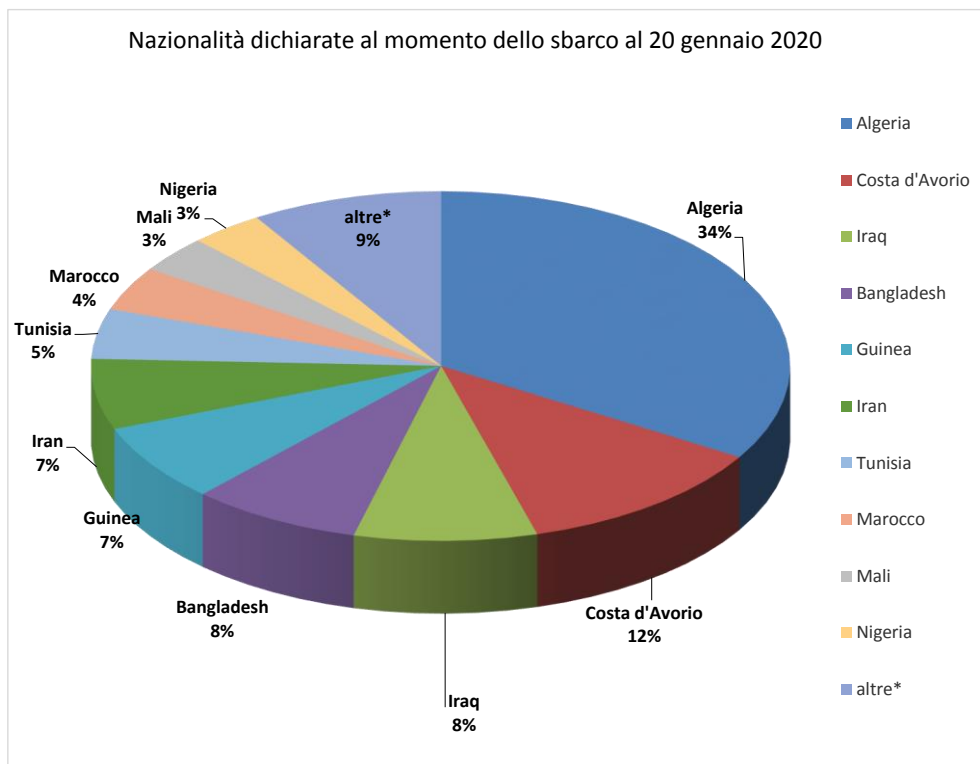

Nazionalità dichiarate al momento dello sbarco anno 2020 (aggiornato al 20 gennaio 2020)	
Algeria	248
Costa d'Avorio	87
Iraq	62
Bangladesh	58
Guinea	53
Iran	48
Tunisia	34
Marocco	30
Mali	25
Nigeria	25
altre*	65
Totale**	735

*il dato potrebbe ricomprendere immigrati per i quali sono ancora in corso le attività di identificazione.

**I dati si riferiscono agli eventi di sbarco rilevati entro le ore 8:00 del giorno di riferimento.

Fonte: Dipartimento della Pubblica sicurezza. I dati sono suscettibili di successivo consolidamento.

* il dato potrebbe ricomprendere immigrati per i quali sono ancora in corso le attività di identificazione

**I dati si riferiscono agli eventi di sbarco rilevati entro le ore 8:00 del giorno di riferimento

Fonte: Dipartimento della pubblica sicurezza. I dati sono suscettibili di successivo consolidamento.