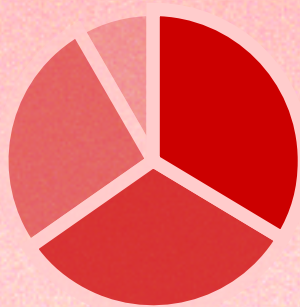

Court-Circuit
est une **fédération**
d'organisations de
concerts.

44 structures membres
ont partagé leurs données
de **2018** pour notre
enquête annuelle.

9 salles **Club Plasma**

17 lieux de concerts*

10 festivals*

8 organisations sans
lieu fixe

*lieux de max **500** personnes

festivals de max **3 000** personnes

3 834 prestations lors
de **1 707** événements
devant une audience de
266 298 personnes.

Soit **33** événements,
73 prestations et une audience
de **5 100** personnes
chaque semaine.

De l'emploi, de l'engagement artistique.

Recettes

ticketing **34%**
subsidies **32%**
bar **26%**
autres **8%**

Dépenses
40% artistique
37% emploi
8% loyers/charges
11% autres

Un budget de plus de **5** millions €.