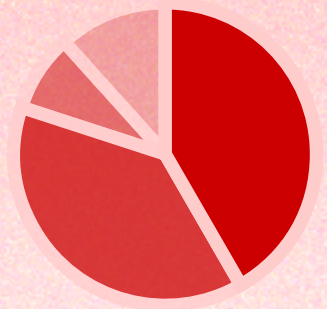

Court-Circuit
est une **fédération**
d'organisations de
concerts.

44 structures membres
ont partagé leurs données
de **2018** pour notre
enquête annuelle.

9 salles **Club Plasma**

17 lieux de concerts*

10 festivals*

8 organisations sans
lieu fixe

*lieux de max **500** personnes

festivals de max **3 000** personnes

3 834 prestations lors
de **1 707** événements
devant une audience de
266 298 personnes.

Soit **33** événements,
73 prestations et une audience
de **5 100** personnes
chaque semaine.

De l'emploi, de l'engagement artistique.

Recettes

ticketing **34%**
subsidies **32%**
bar **26%**
autres **8%**

Dépenses
40% artistique
37% emploi
8% loyers/charges
11% autres

Un budget de plus de **5** millions €.