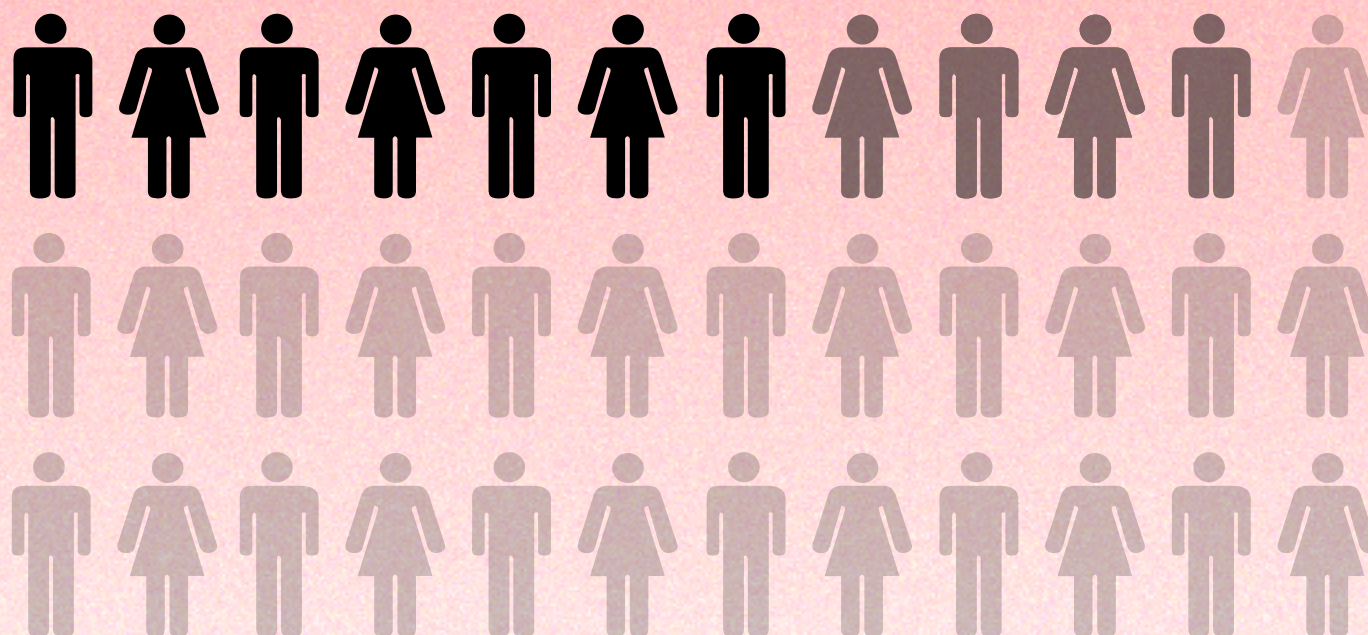

1765 travailleur·euse·s
dont une majorité de
bénévoles.

13% employé·e·s
8% freelances & autres
79% bénévoles