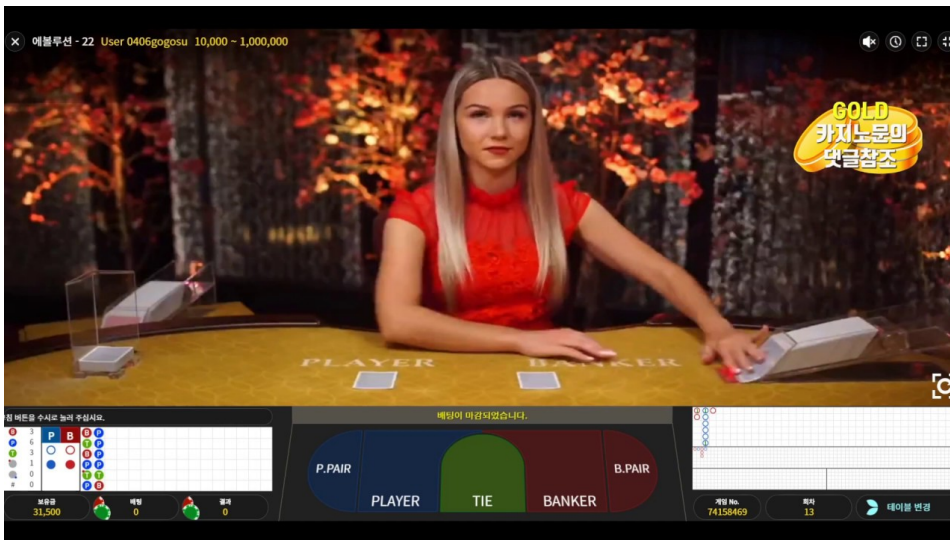

Casino Ain / .

Aincasino . Ain Casino . 1 6% 5% .

Ain Casino .

1
/ / / .
, ,
,

1 + 6% + 5%

? 1 .

1

2 30000 !
3 - 200!
LV4 30 !
5 - 50 !
LV6 100 !
LV7 500!
LV 8~1000 !

(300% 5).
. (300%,).

Ein

0 - /
1 . () / ()
025% 2 -
3 3% - \$50,000,000 / \$500,000,000
4 05% - 1 / 10
5, 04%, 2 / 20
06% - 5 / 50
05% 30 300 7
100 / 1,000 - 8 06%

Ein Casino Payback

5%

*

(5, 300%).

Payback Coupon (300 % ,)