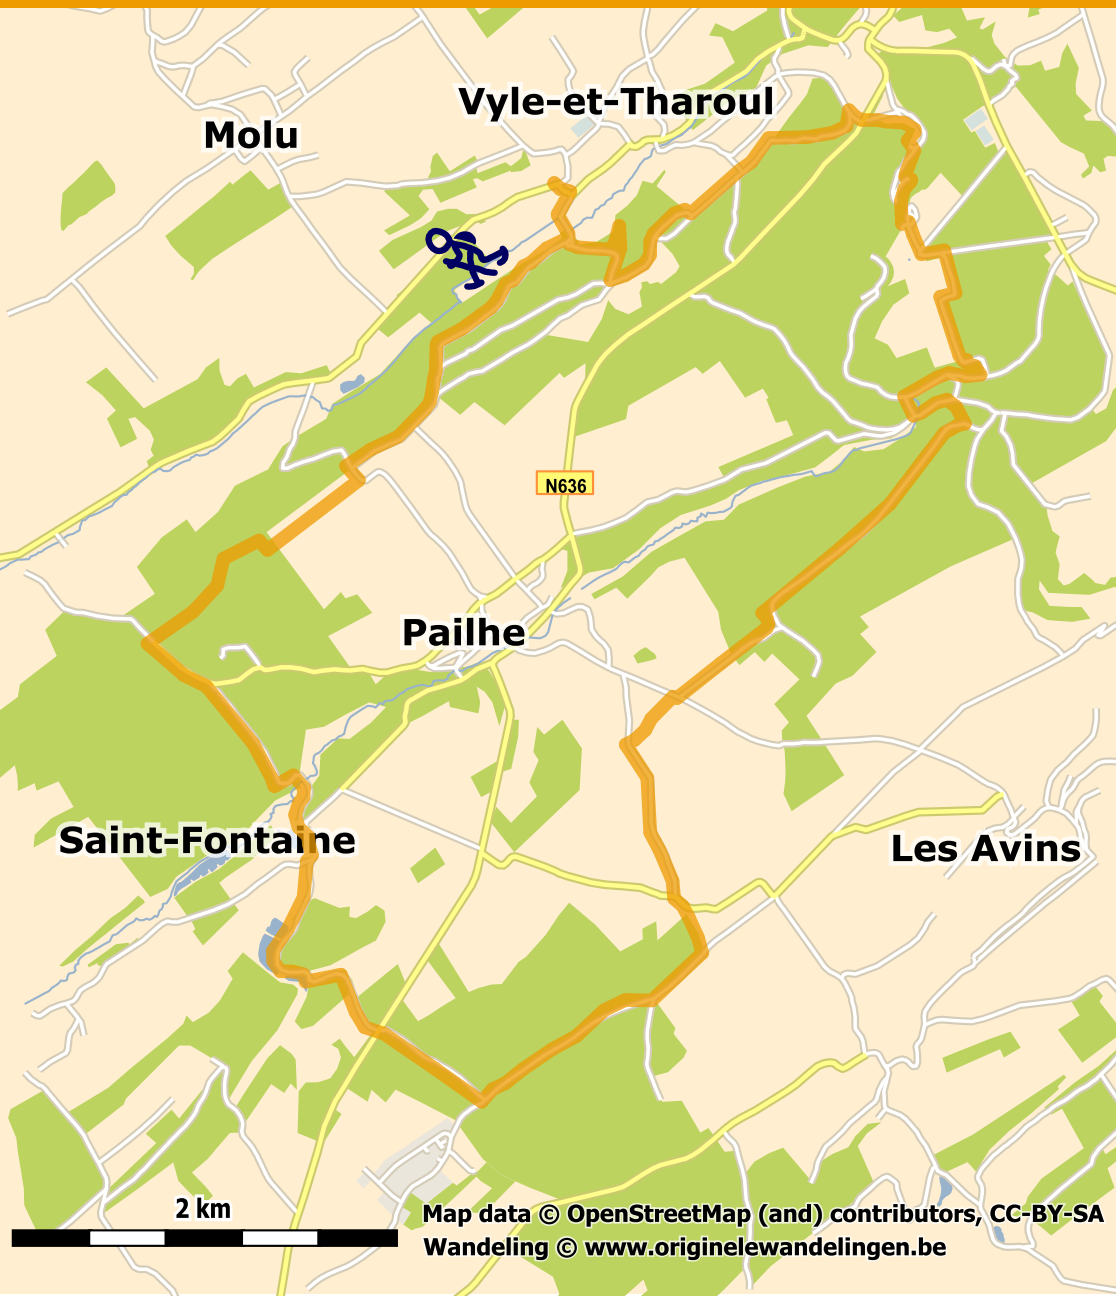

De Luikse Condroz

VYLE-ET-THAROUL

2 km

Map data © OpenStreetMap (and) contributors, CC-BY-SA
Wandeling © www.originelewandelingen.be