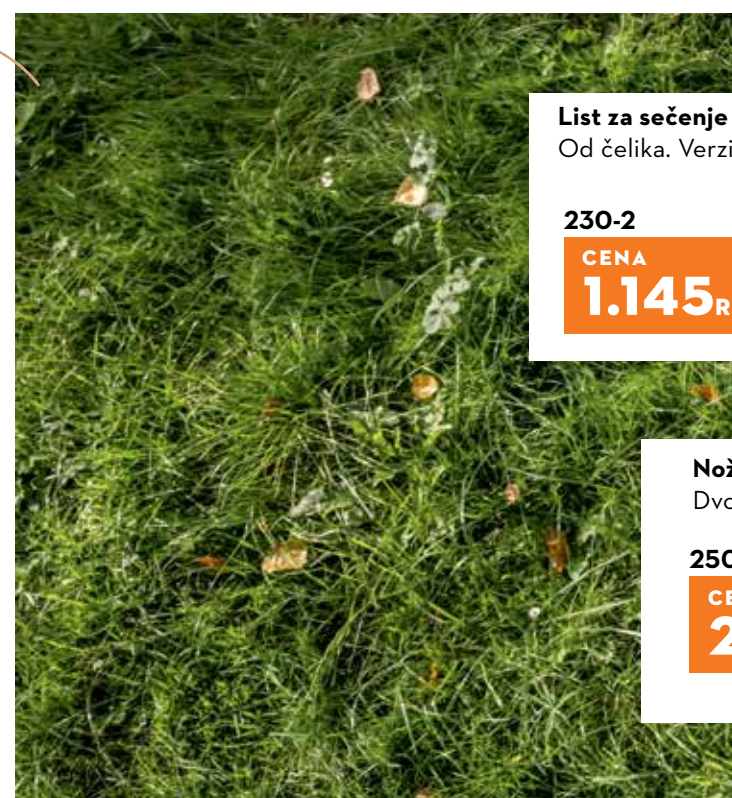

CENA
2.320_{RSD*}

Glava kosilice SuperCut 20-2

Sa dve niti, za košenje i čišćenje. Automatsko podešavanje niti za košenje na optimalnu dužinu sečenja.

CENA
5.280_{RSD*}

JAKA VEGETACIJA

ROGOZ I GRMLJE

List za sečenje trave GrassCut