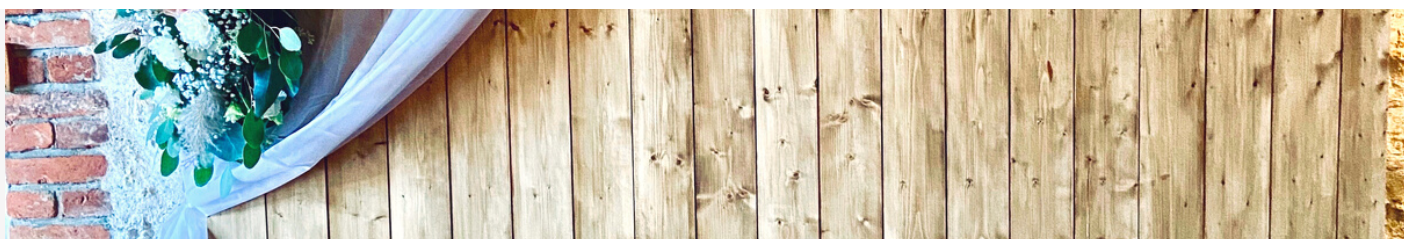

Quantité disponible: 1

Prix: 10€

LE MOBILIER ET GROS VOLUME

Pour créer de belles scénographies

1 CHEVALET EN BOIS

Pour installer votre panneau de bienvenue ou tout autre panneau !
Hauteur réglable.

Quantité disponible: 3