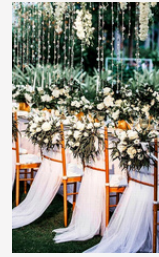

6

DRAPÉ POUR CHAISE GAZE

Tissu en gaze à maille fine à mi chemin en l'organza et la mousseline de soie. 2m de long sur 1,6m de large. Petit ruban en satin blanc fourni avec. Différentes possibilités d'utiliser ces drapés pour chaise.

Quantité disponible: 64

Prix: 1,5€