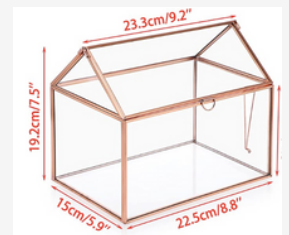

LES URNES

Pour préparer votre voyage de noces

1 URNE CAROLINE

Cette urne en verre et fer rose gold / cuivre accueillera les enveloppes de vos invités grâce à son couvercle basculant. Dimensions: 22cm x 15cm x 19cm.

Quantité disponible: 1

Prix: 10€