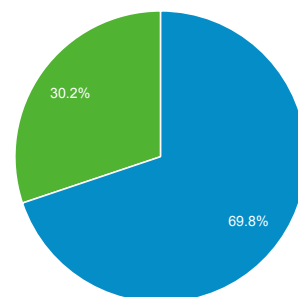

Nov 1, 2015 - Nov 30, 2015

Audience Overview

All Sessions
100.00%

Overview

■ New Visitor ■ Returning Visitor

Language	Sessions	% Sessions
1. en-us	4,464	87.98%
2. (not set)	216	4.26%
3. en-gb	153	3.02%
4. en	44	0.87%
5. ru	42	0.83%
6. zh-cn	33	0.65%
7. ru-ru	32	0.63%
8. ar	21	0.41%
9. c	19	0.37%
10. id	11	0.22%