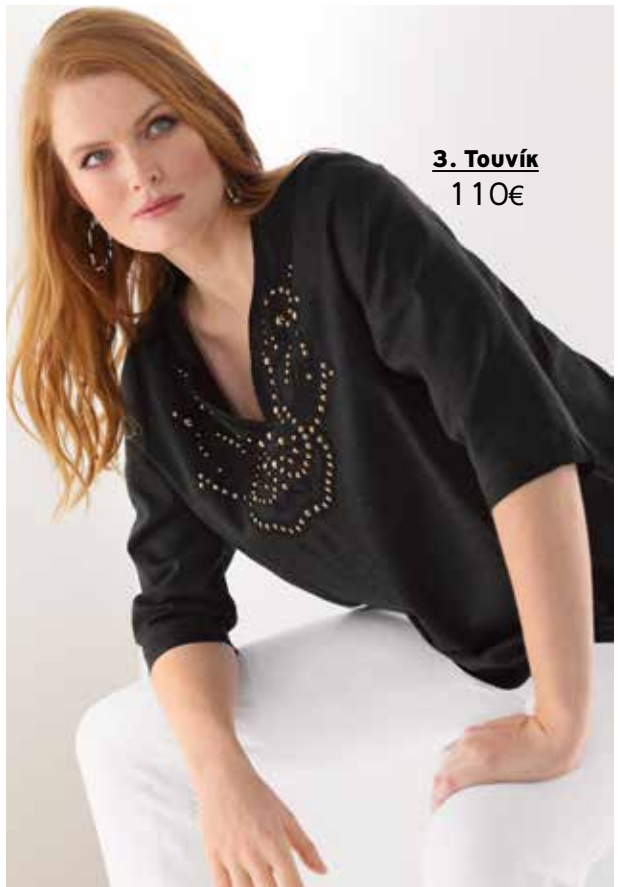

Μεγέθη: 42/44, 46/48, 50/52, 54/56, 58/60, 62/64

792 242 200 Σπ. Λευκό

79,99€

**2. Φόρεμα**  
110€

**3. Τουνίκ**  
110€

**4. Μπλούζα**  
79,99€

**1. Μπλούζα**  
59,99€

**2. Φούστα**  
110€