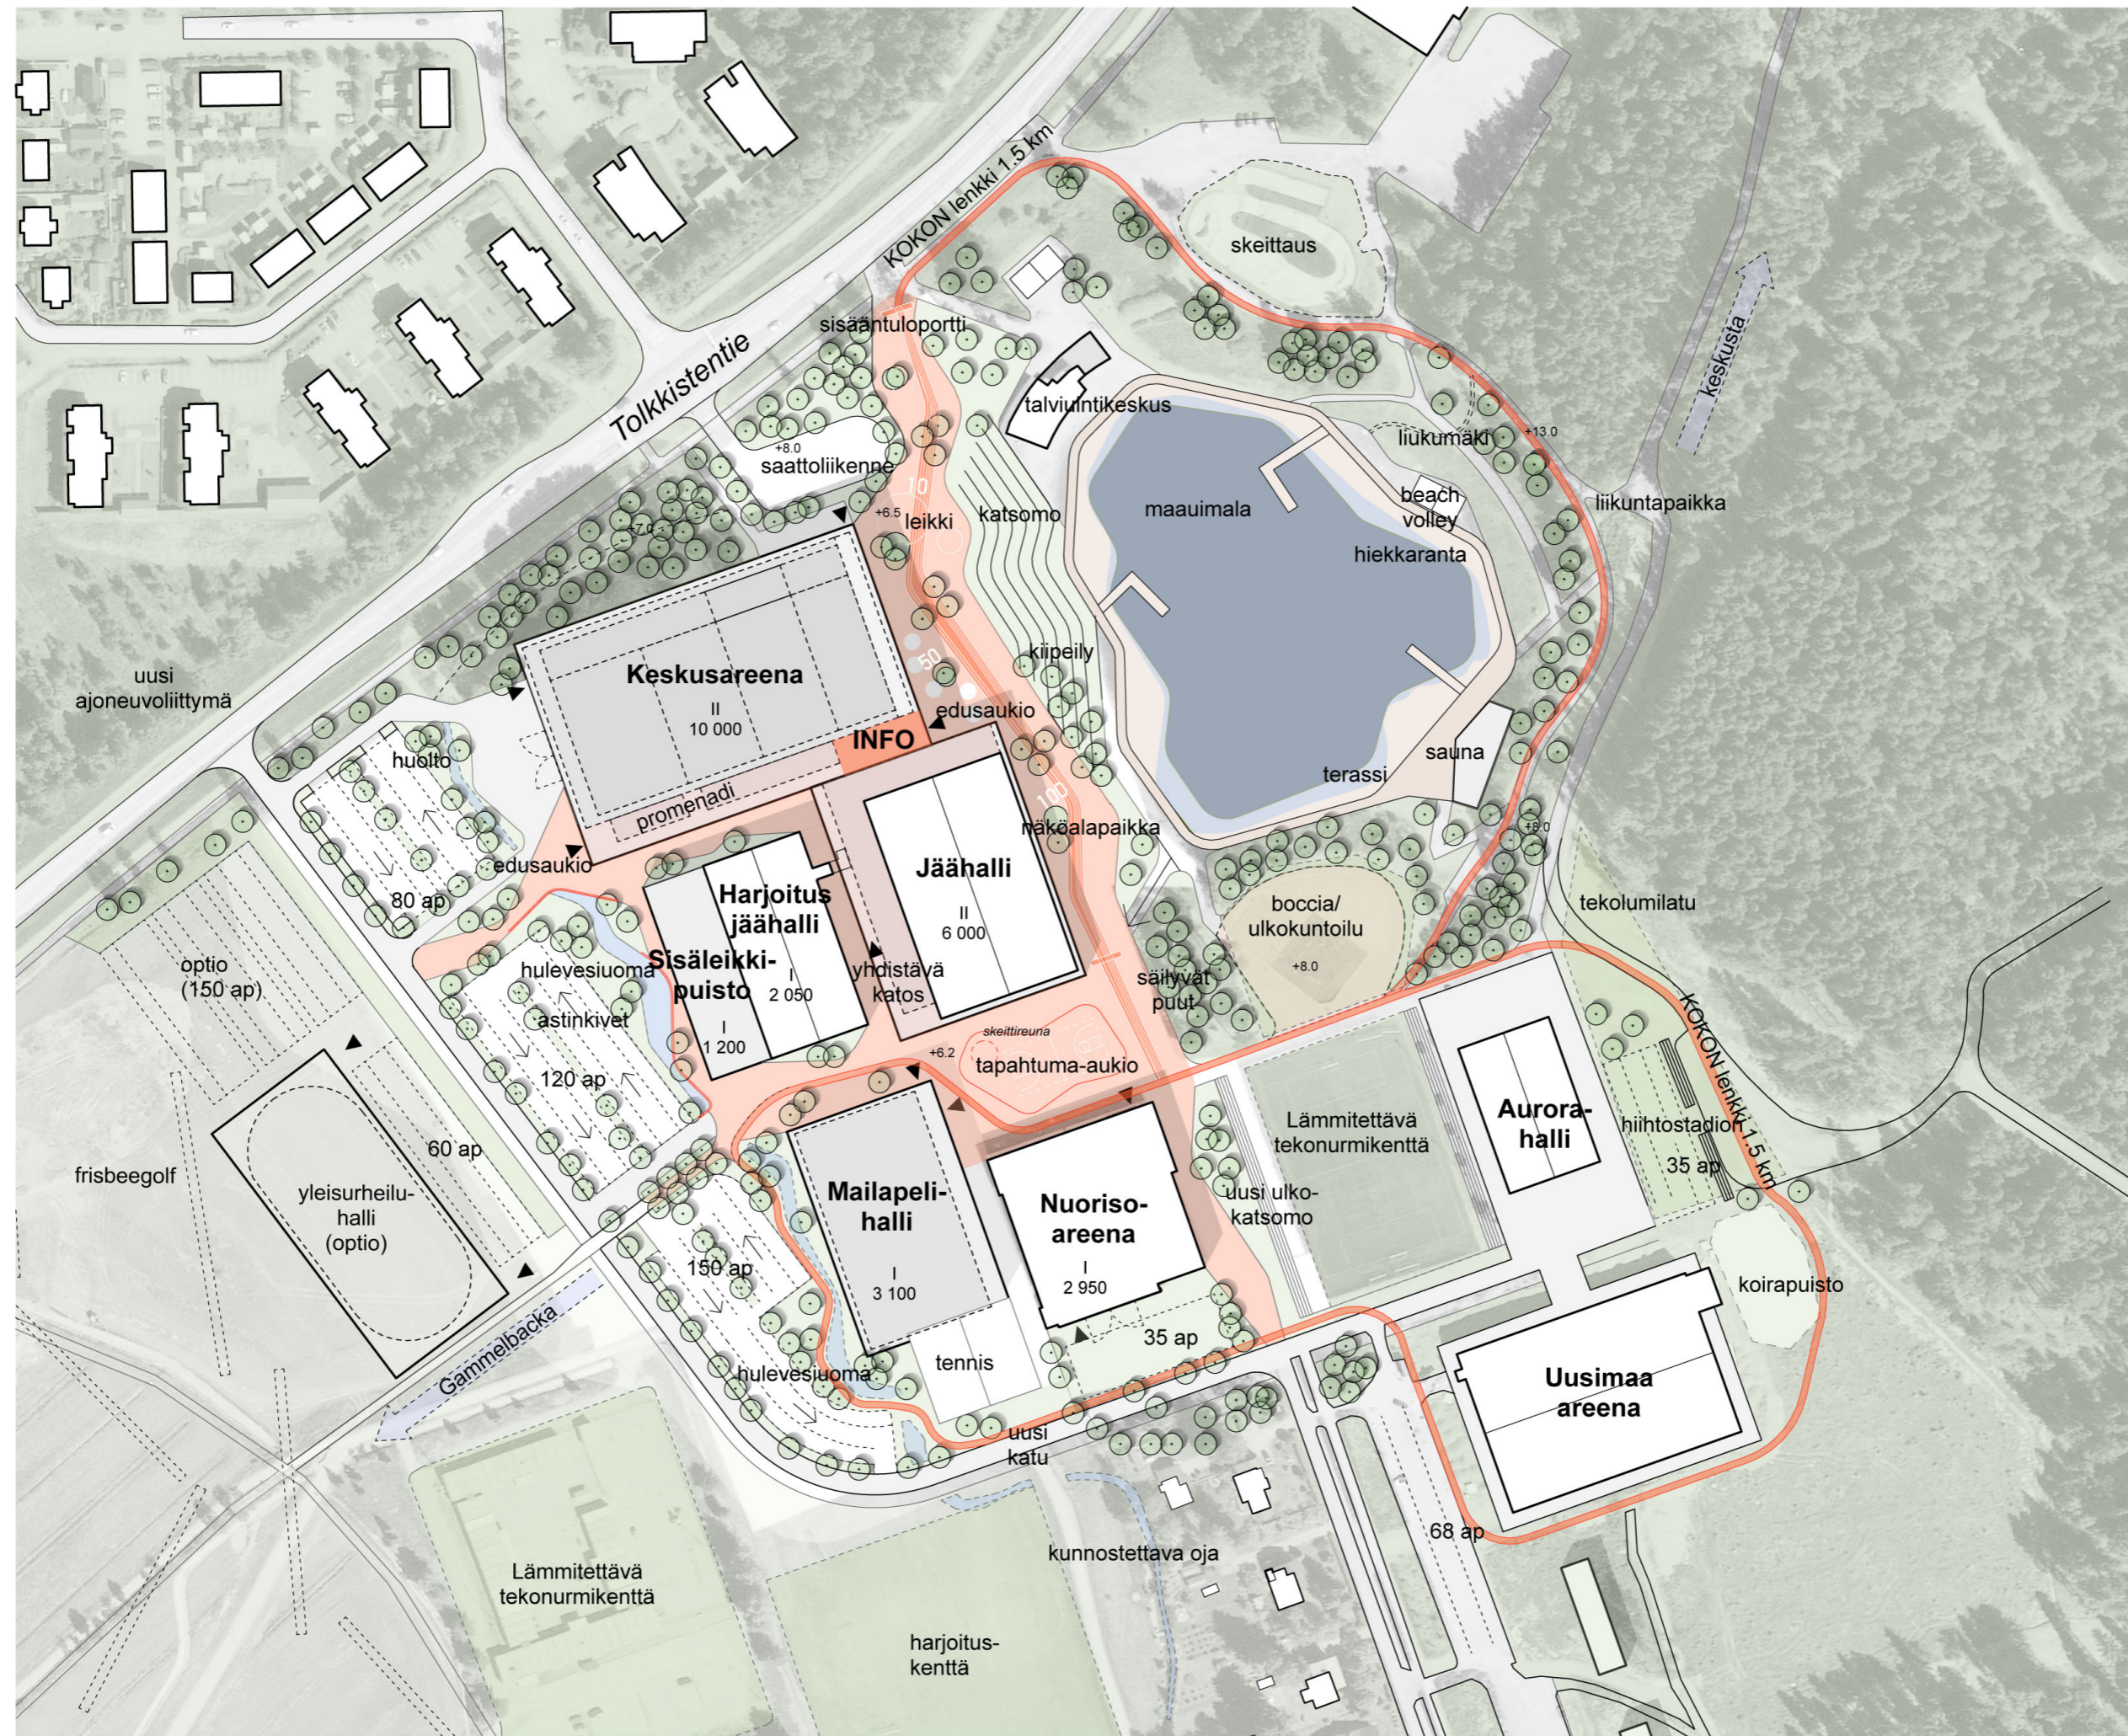

Kokkonniemen liikuntakeskus

Asemapiirros, 1:2000