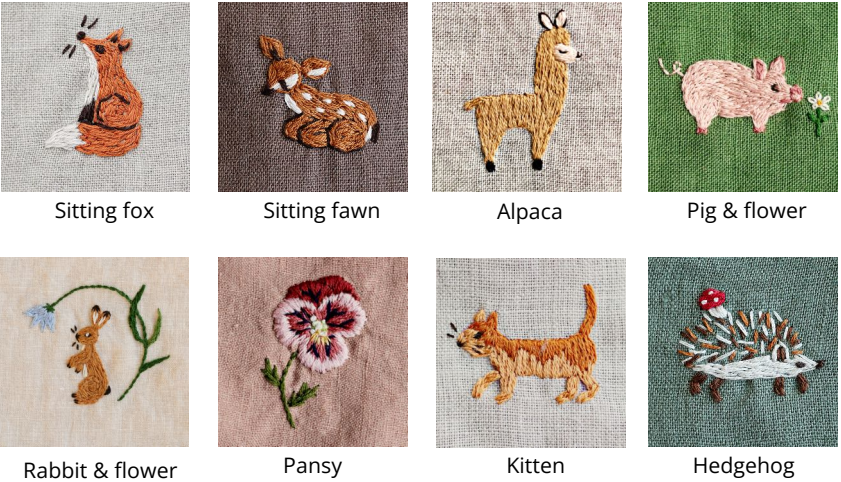

### Embroideries

PLAID MIDI SKIRT (NEW)

[BACK TO MENU](#)

Colours

Sizes

6-12 m, 1-2 y, 2-3 y, 3-4 y, 4-5 y, 5-6 y, 7-8 y, 9-10 y, 11-12 y, 13-14 y

Embroideries

LONG SKIRT