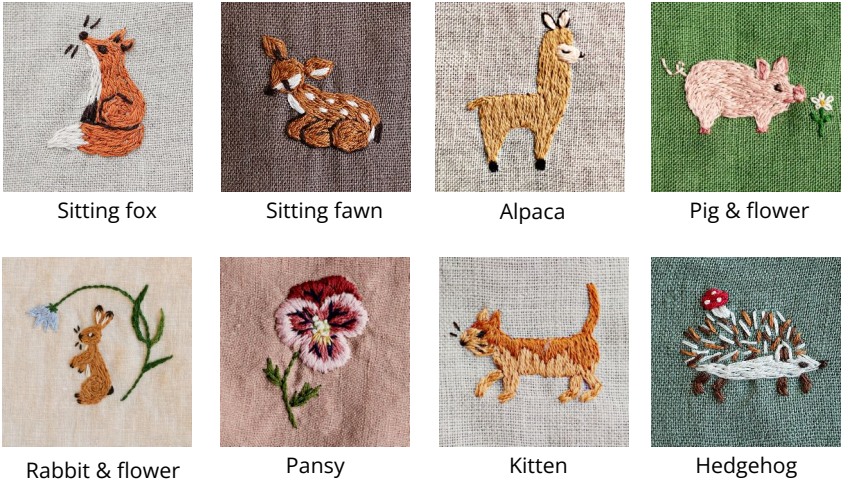

Embroideries