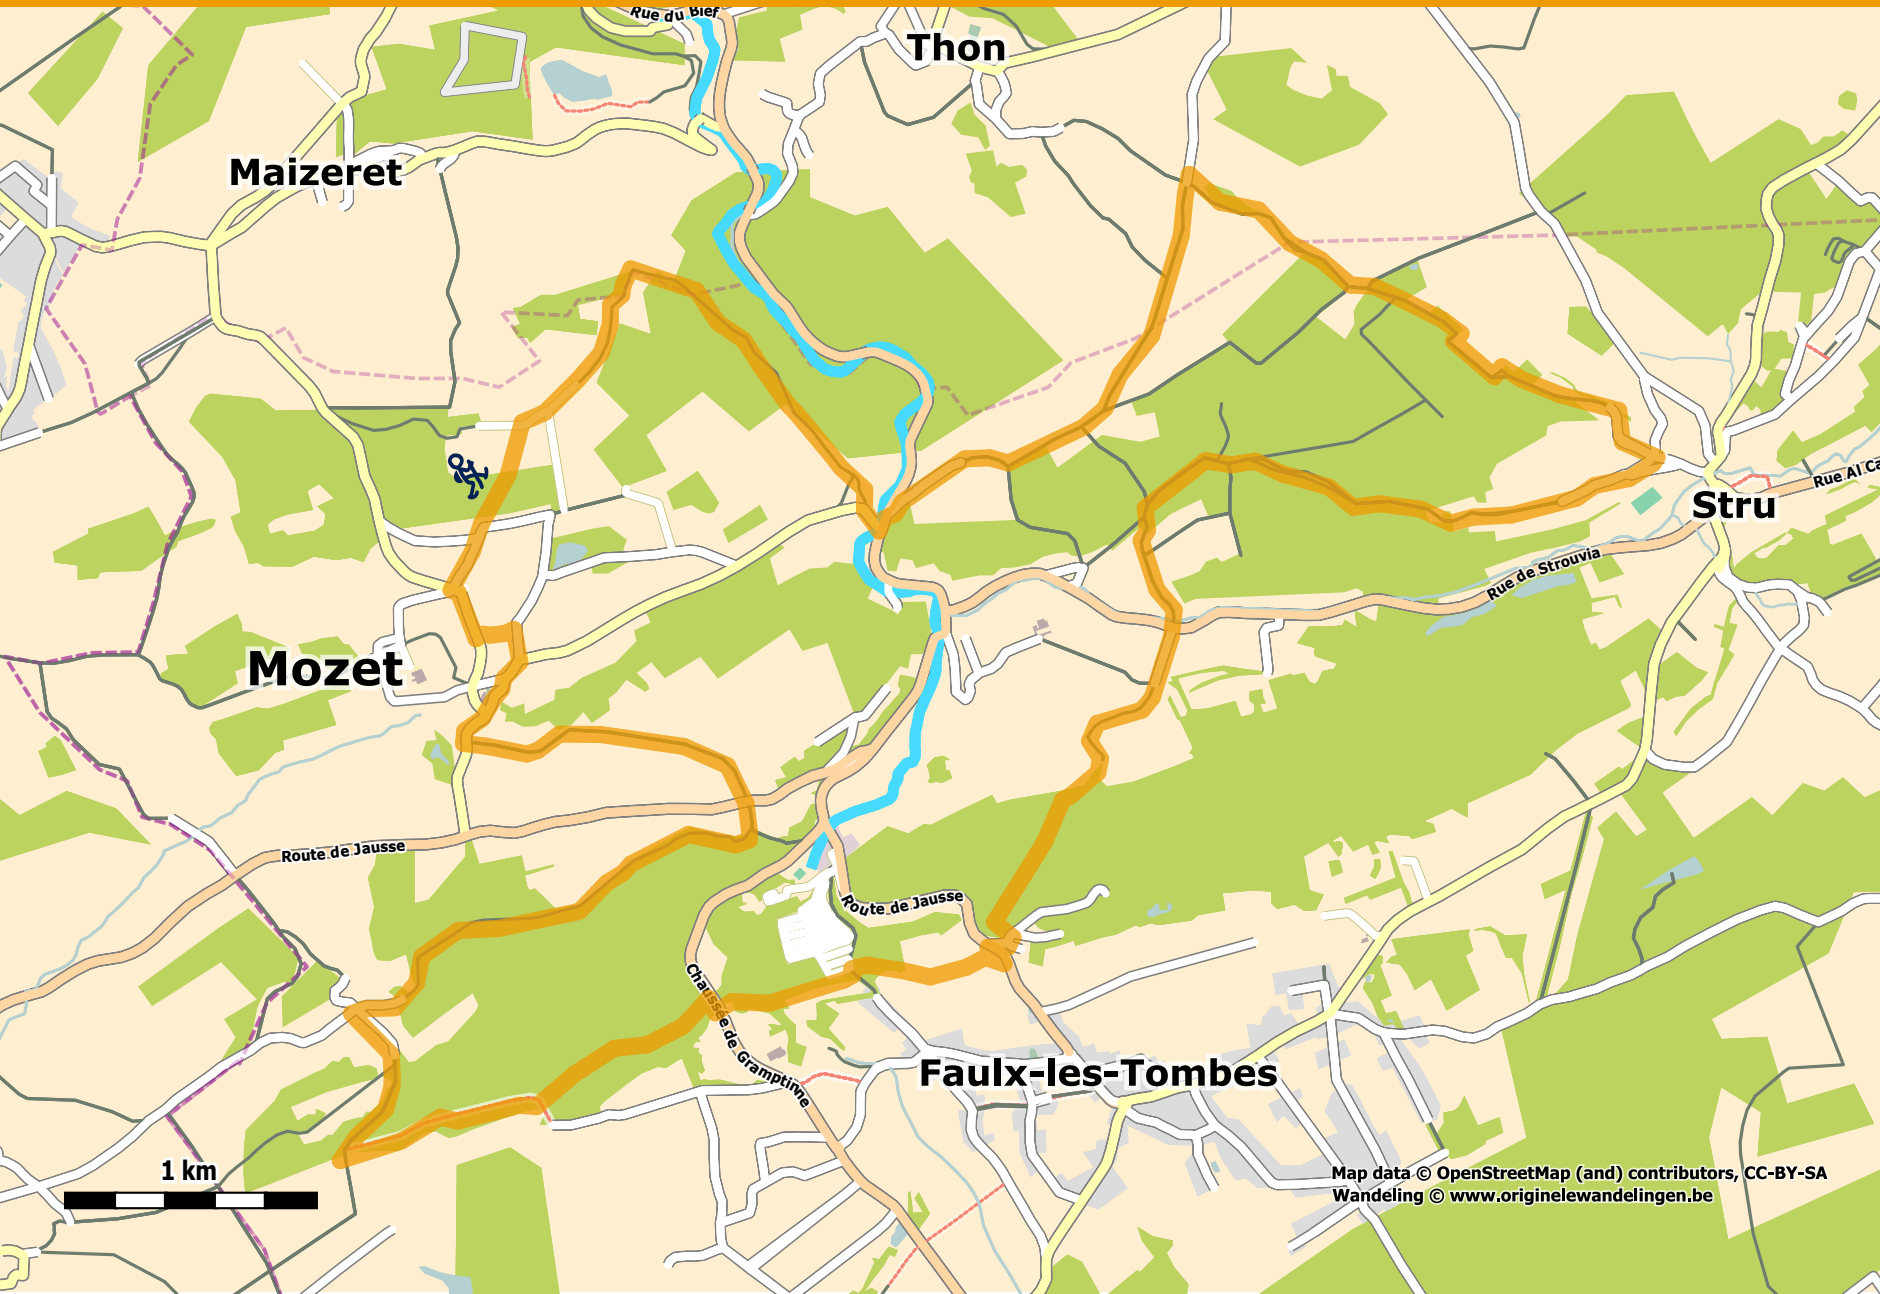

# De Naamse Condroz

MOZET

1 km

Map data © OpenStreetMap (and) contributors, CC-BY-SA  
Wandeling © www.originelewandelingen.be