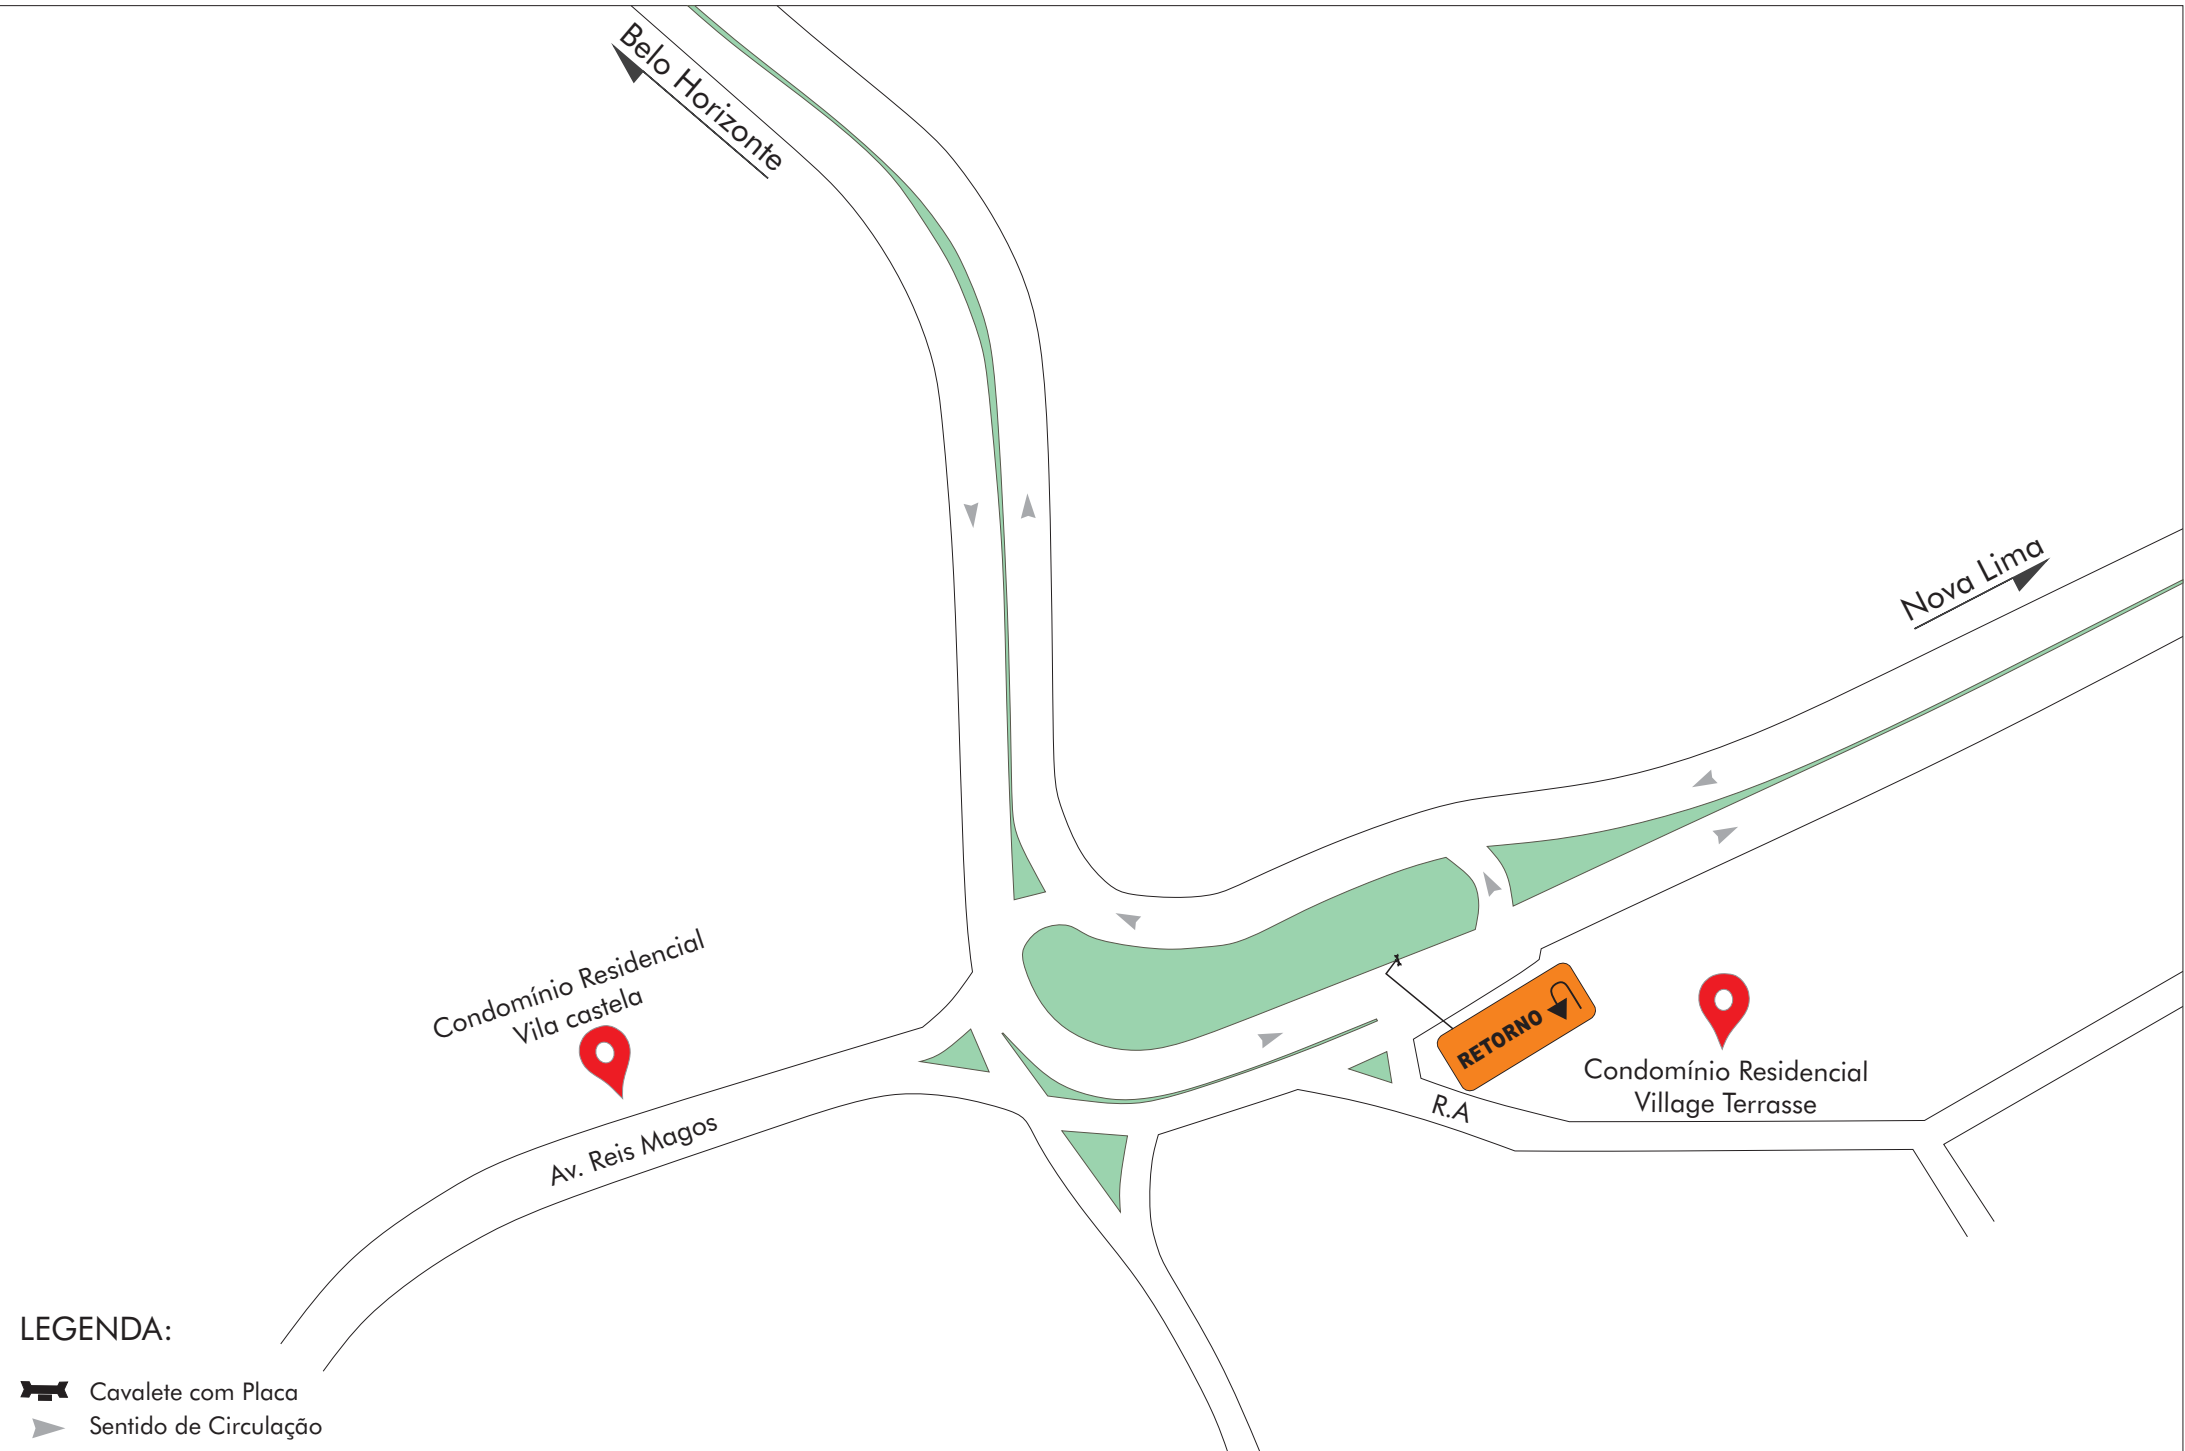

← Belo Horizonte

OBS: O trânsito será desviado para as marginais durante todo o tempo do içamento.

LEGENDA:

- — ● Faixa de Pano
- ● ● Coneamento
- - - Reserva de Área
- ⚓ Cavalete com Placa
- ▶ Sentido de Circulação
- 👷 Agente de trânsito

Nova Lima →

LEGENDA:

-  Cavalete com Placa
-  Sentido de Circulação

OBS: O trânsito será desviado para as marginais durante todo o tempo do içamento.

Espaço zebrado onde ficarão as carretas estacionadas para irem deslocando uma a uma até o local do içamento.
As carretas chegarão até às 04h de sábado.
A carreta a ser descarregada ficará na alça e será descarregada uma de cada vez.

BH SHOPPING

LEGENDA:

- ● ● Coneamento
- - - Reserva de Área
-  Cavalete com Placa
-  Sentido de Circulação

OBS: O trânsito será desviado para as marginais durante todo o tempo do içamento.

LEGENDA:

- Coneamento
- ▶ Sentido de Circulação
- 🚧 Cavalete com Placa

OBS: O trânsito será desviado para as marginais durante todo o tempo do içamento.

Belo Horizonte

Nova Lima

LEGENDA:

- ● ● Coneamento
- ▶ Sentido de Circulação
- 🚧 Cavalete com Placa