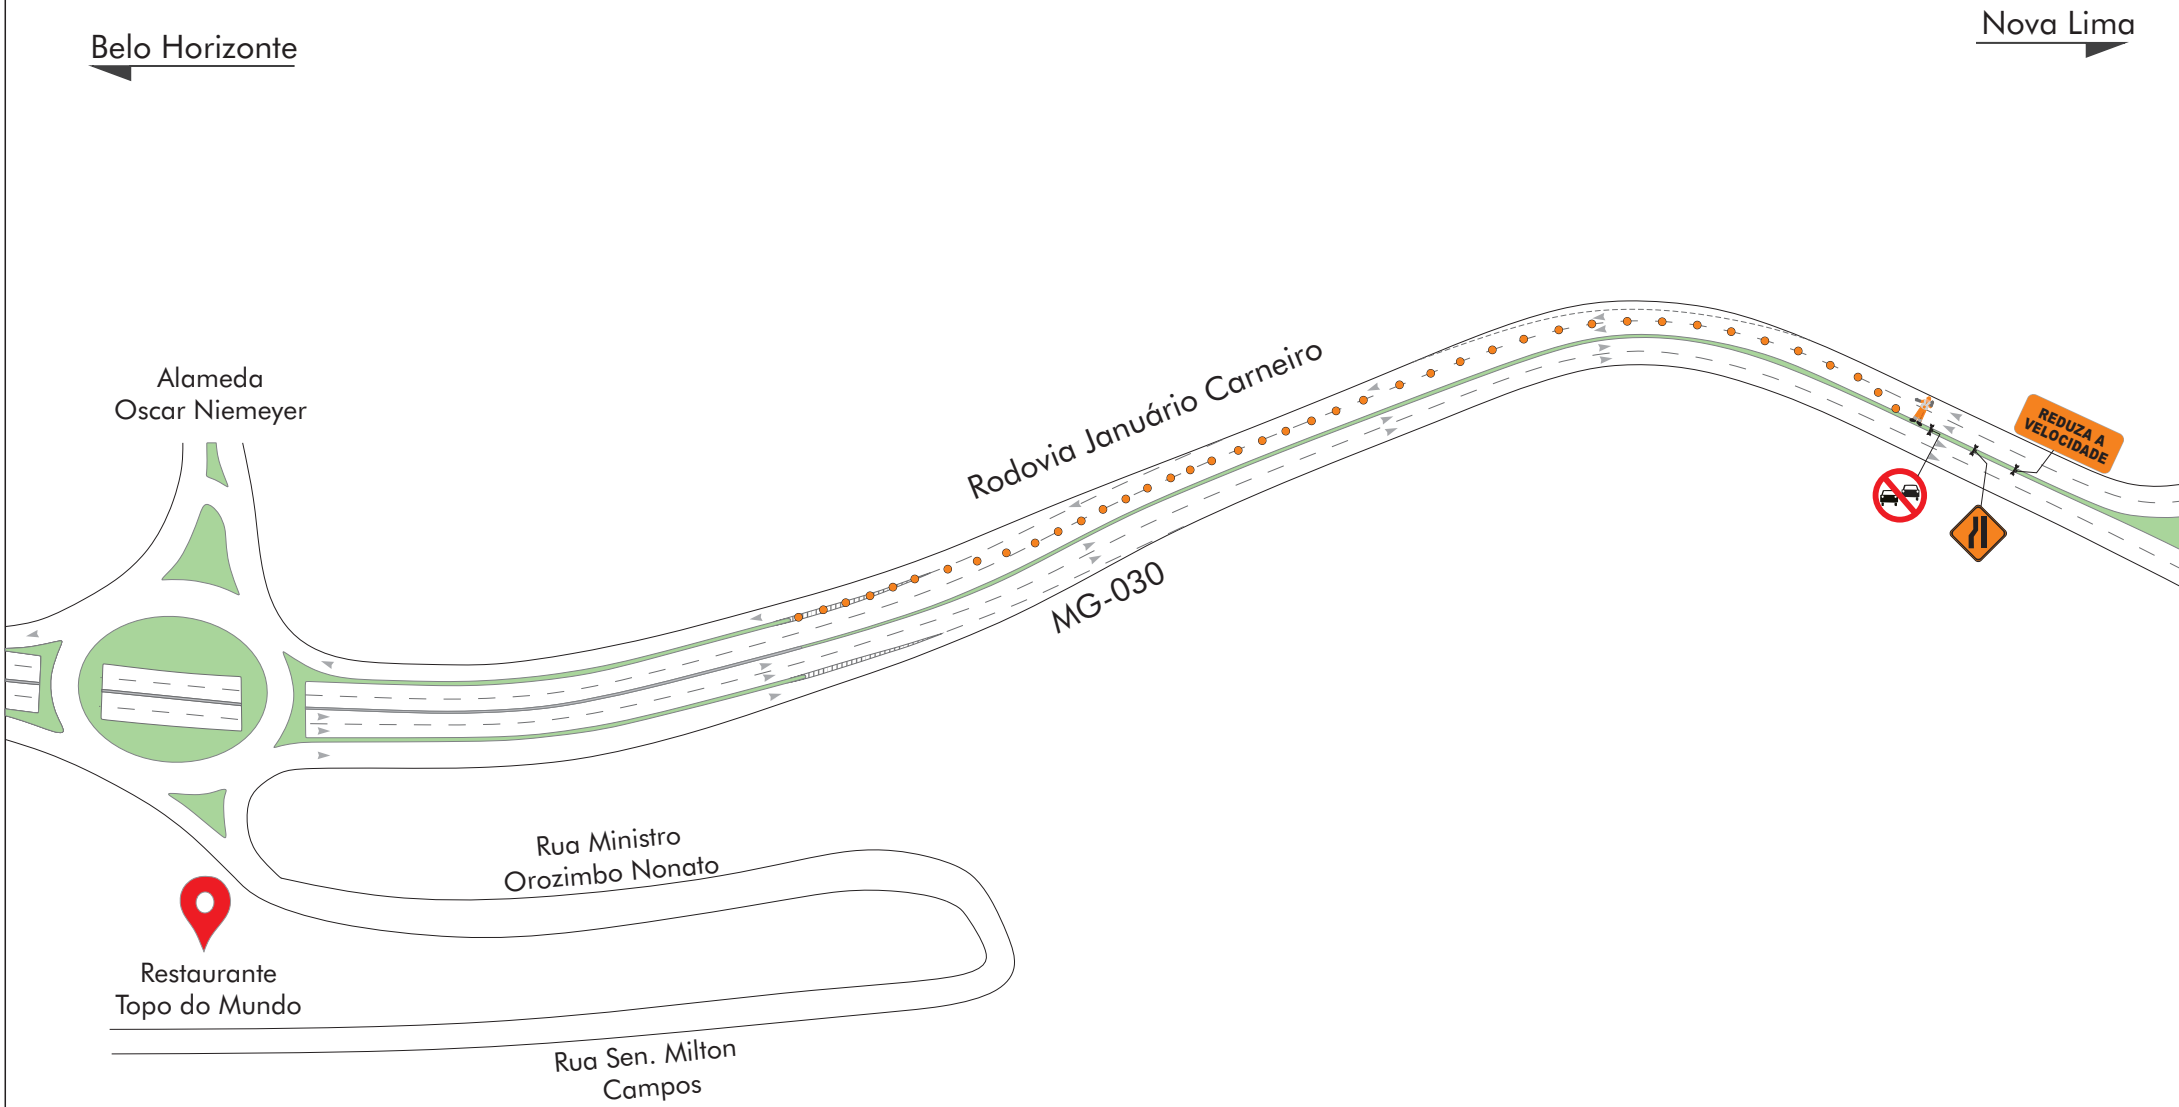

← Belo Horizonte

OBS: O trânsito será desviado para as marginais durante todo o tempo do içamento.

LEGENDA:

- — ● Faixa de Pano
- ● ● Coneamento
- - - Reserva de Área
- ⚓ Cavalete com Placa
- ▶ Sentido de Circulação
- 👷 Agente de trânsito

Nova Lima →

LEGENDA:

-  Cavalete com Placa
-  Sentido de Circulação

OBS: O trânsito será desviado para as marginais durante todo o tempo do içamento.

Espaço zebrado onde ficarão as carretas estacionadas para irem deslocando uma a uma até o local do içamento.
As carretas chegarão até às 04h de sábado.
A carreta a ser descarregada ficará na alça e será descarregada uma de cada vez.

BH SHOPPING

LEGENDA:

- ● ● Coneamento
- - - Reserva de Área
-  Cavalete com Placa
-  Sentido de Circulação

OBS: O trânsito será desviado para as marginais durante todo o tempo do içamento.

LEGENDA:

- Coneamento
- ▶ Sentido de Circulação
- 🚧 Cavalete com Placa

OBS: O trânsito será desviado para as marginais durante todo o tempo do içamento.

Belo Horizonte

Nova Lima

LEGENDA:

- ● ● Coneamento
- ▶ Sentido de Circulação
- 🚧 Cavalete com Placa