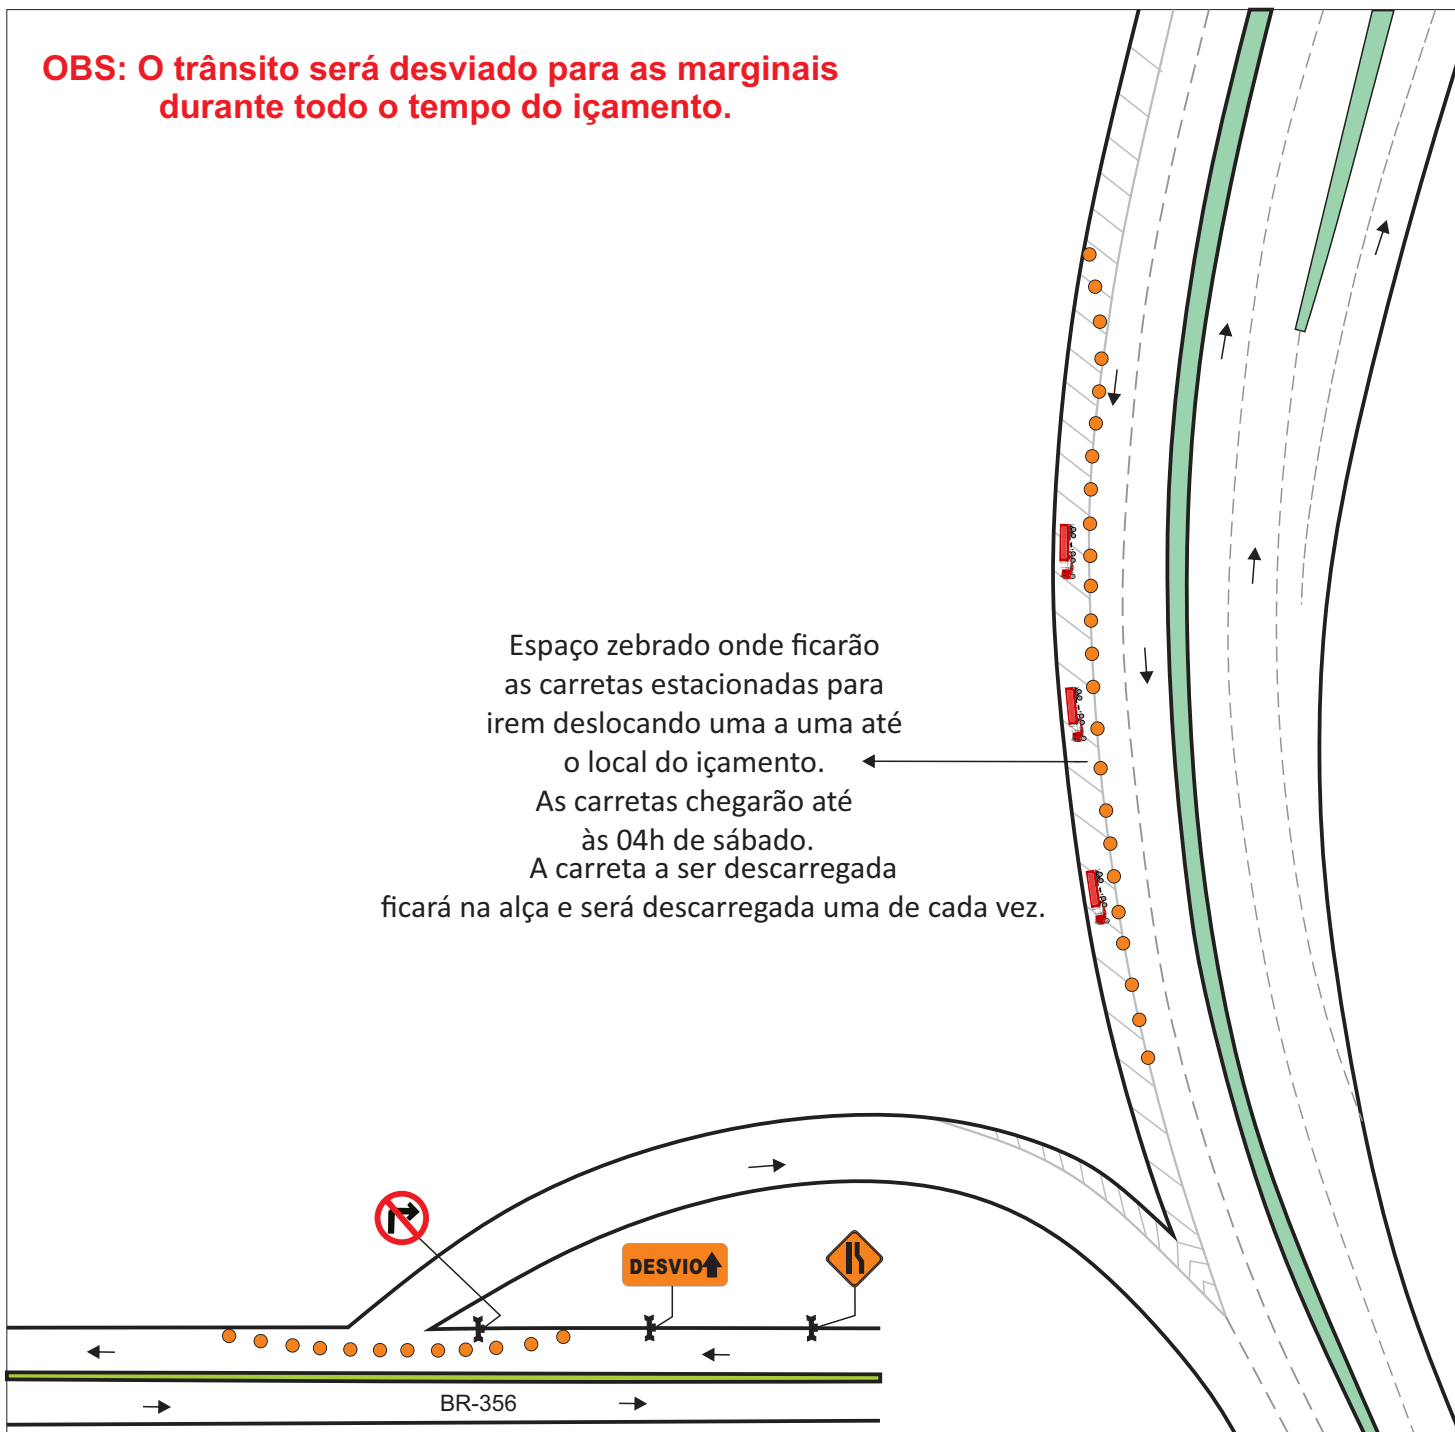

← Belo Horizonte

OBS: O trânsito será desviado para as marginais durante todo o tempo do içamento.

LEGENDA:

- — ● Faixa de Pano
- ● ● Coneamento
- - - Reserva de Área
- ⚓ Cavalete com Placa
- ▶ Sentido de Circulação
- 👷 Agente de trânsito

Nova Lima →

LEGENDA:

-  Cavalete com Placa
-  Sentido de Circulação

OBS: O trânsito será desviado para as marginais durante todo o tempo do içamento.

Espaço zebrado onde ficarão as carretas estacionadas para irem deslocando uma a uma até o local do içamento.
As carretas chegarão até às 04h de sábado.
A carreta a ser descarregada ficará na alça e será descarregada uma de cada vez.

BH SHOPPING

LEGENDA:

- ● ● Coneamento
- - - Reserva de Área
-  Cavalete com Placa
-  Sentido de Circulação

OBS: O trânsito será desviado para as marginais durante todo o tempo do içamento.

LEGENDA:

- Coneamento
- ▶ Sentido de Circulação
- 🚧 Cavalete com Placa

OBS: O trânsito será desviado para as marginais durante todo o tempo do içamento.

Belo Horizonte

Nova Lima

LEGENDA:

- ● ● Coneamento
- ▶ Sentido de Circulação
- 🚧 Cavalete com Placa