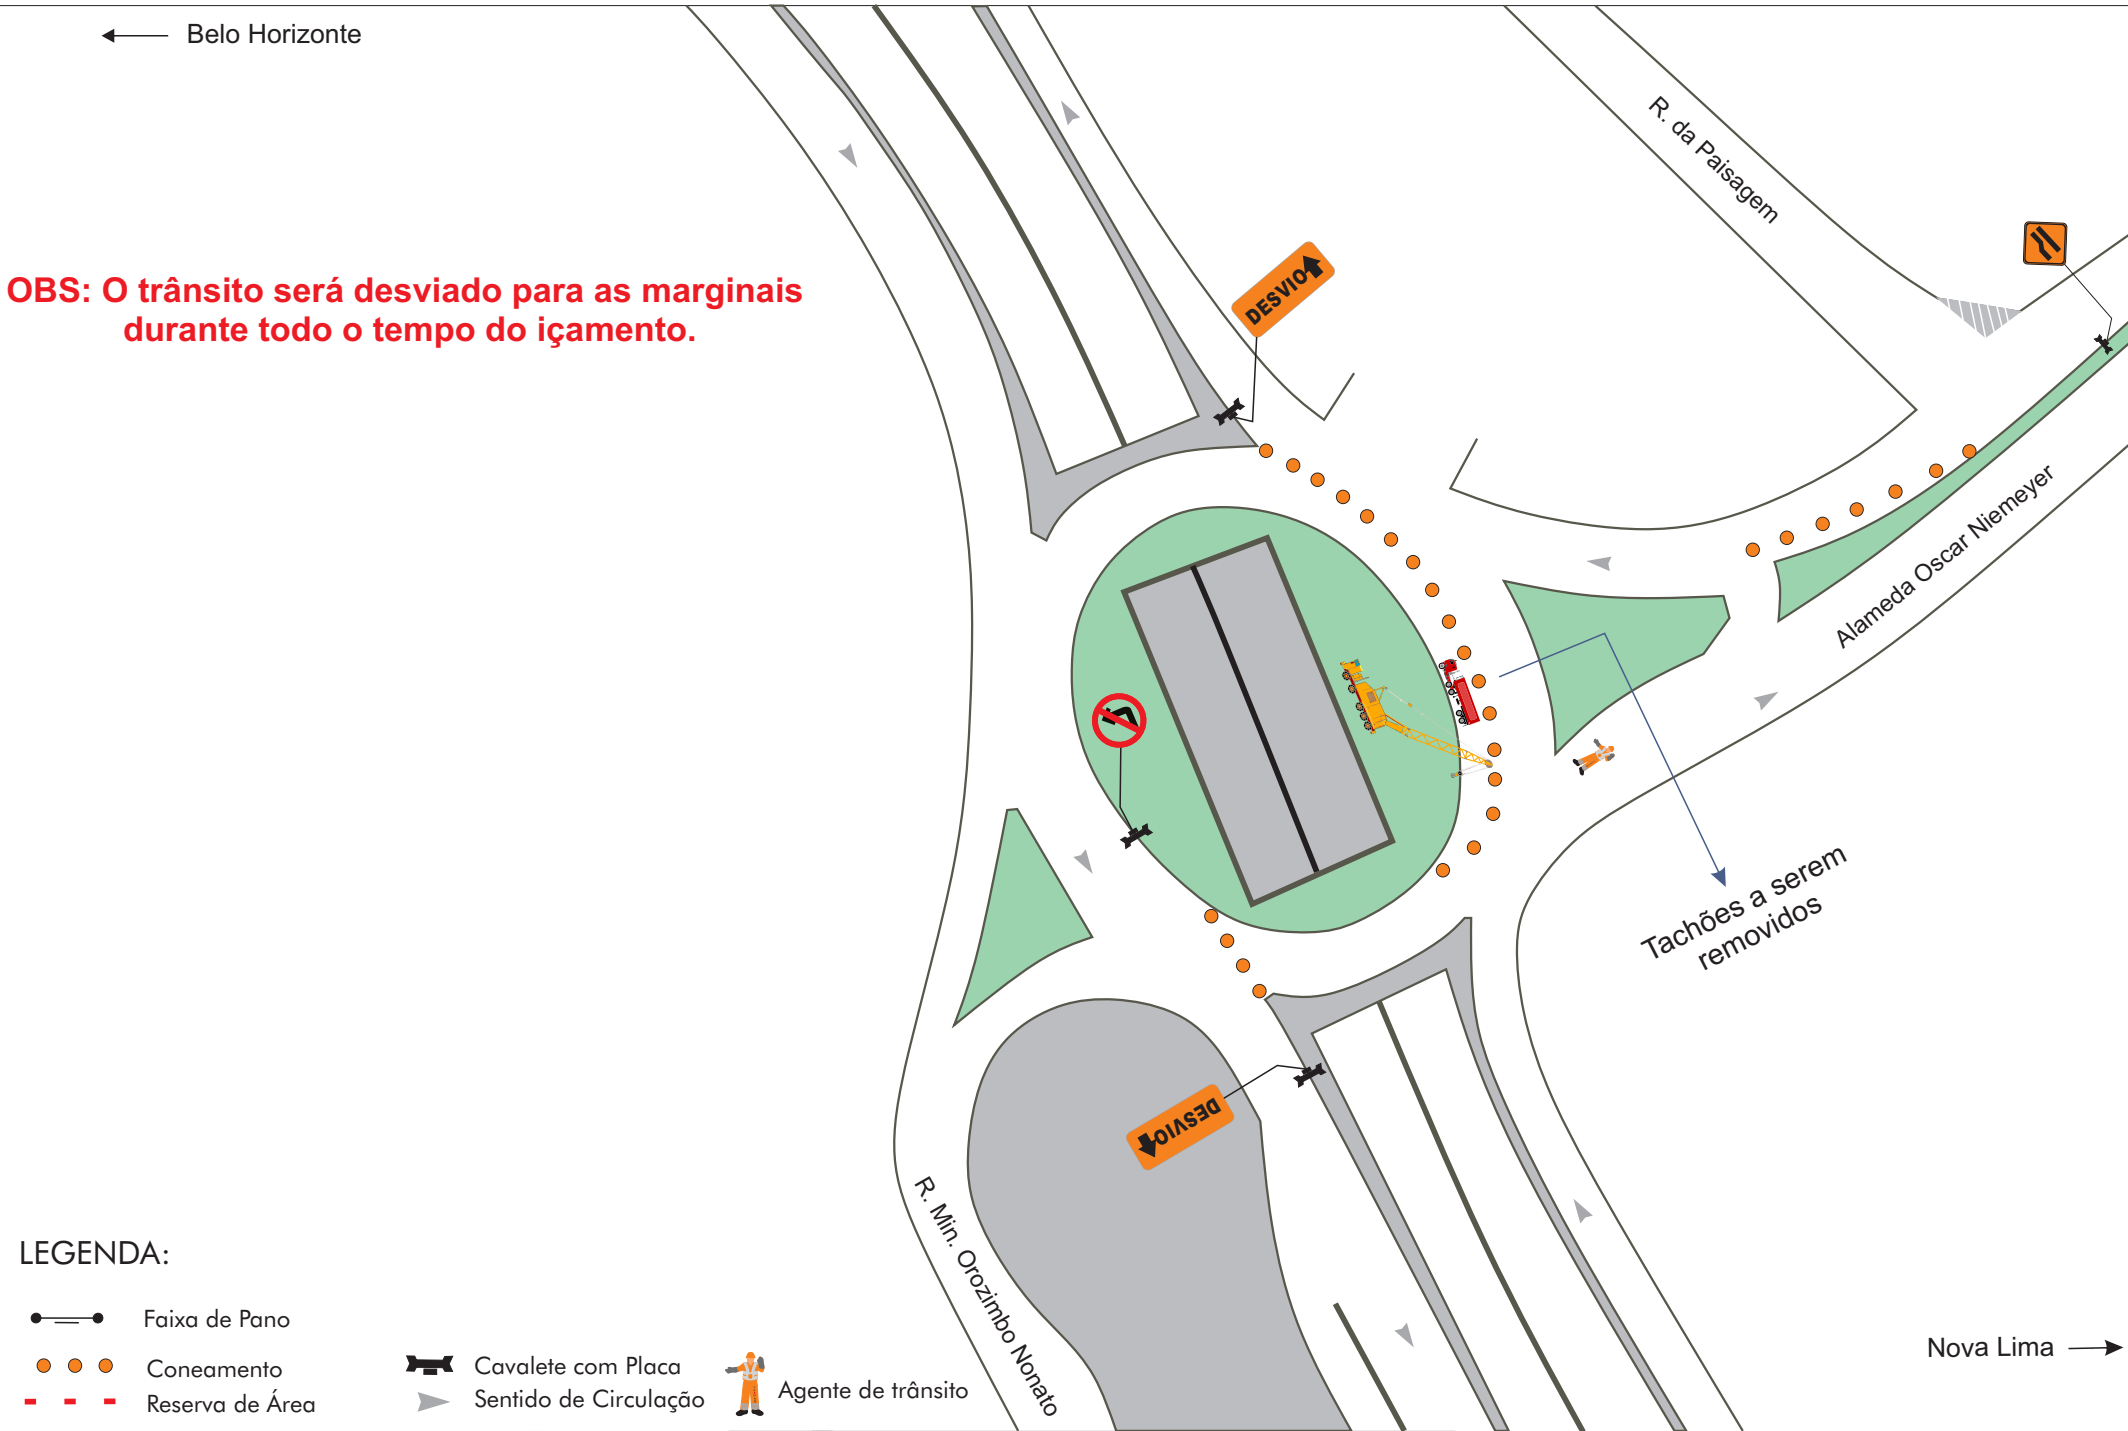

← Belo Horizonte

OBS: O trânsito será desviado para as marginais durante todo o tempo do içamento.

LEGENDA:

- — ● Faixa de Pano
- ● ● Coneamento
- - - Reserva de Área
- ⚓ Cavalete com Placa
- ▶ Sentido de Circulação
- 👷 Agente de trânsito

Nova Lima →

LEGENDA:

-  Cavalete com Placa
-  Sentido de Circulação

OBS: O trânsito será desviado para as marginais durante todo o tempo do içamento.

Espaço zebrado onde ficarão as carretas estacionadas para irem deslocando uma a uma até o local do içamento.
As carretas chegarão até às 04h de sábado.
A carreta a ser descarregada ficará na alça e será descarregada uma de cada vez.

BH SHOPPING

LEGENDA:

- ● ● Coneamento
- - - Reserva de Área
-  Cavalete com Placa
-  Sentido de Circulação

OBS: O trânsito será desviado para as marginais durante todo o tempo do içamento.

LEGENDA:

- Coneamento
- ▶ Sentido de Circulação
- 🚧 Cavalete com Placa

OBS: O trânsito será desviado para as marginais durante todo o tempo do içamento.

Belo Horizonte

Nova Lima

LEGENDA:

- ● ● Coneamento
- ▶ Sentido de Circulação
- 🚧 Cavalete com Placa