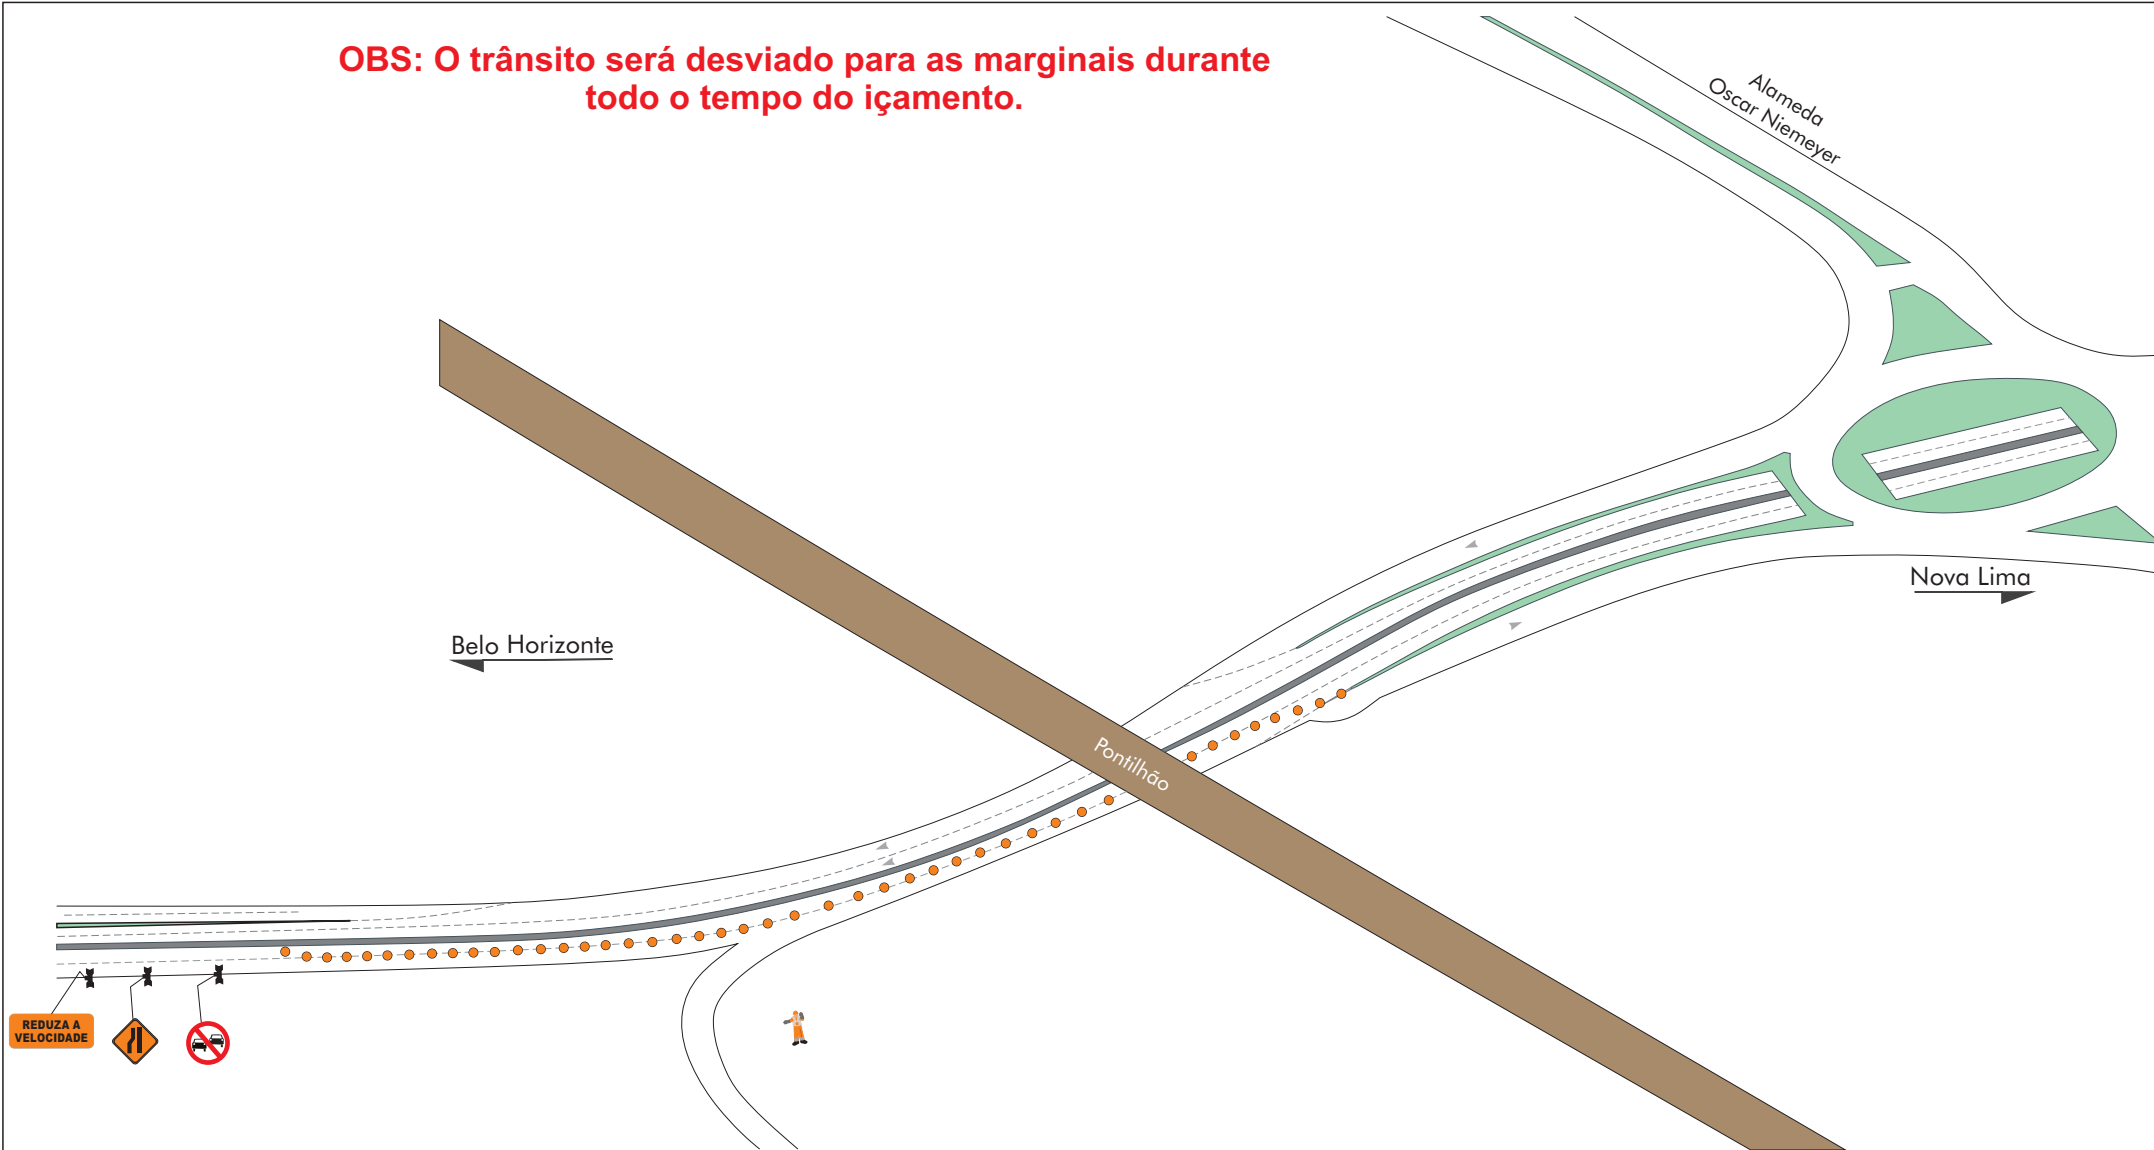

← Belo Horizonte

OBS: O trânsito será desviado para as marginais durante todo o tempo do içamento.

LEGENDA:

- — ● Faixa de Pano
- ● ● Coneamento
- - - Reserva de Área
- ⚓ Cavalete com Placa
- ▶ Sentido de Circulação
- 👷 Agente de trânsito

Nova Lima →

LEGENDA:

-  Cavalete com Placa
-  Sentido de Circulação

OBS: O trânsito será desviado para as marginais durante todo o tempo do içamento.

Espaço zebrado onde ficarão as carretas estacionadas para irem deslocando uma a uma até o local do içamento.
As carretas chegarão até às 04h de sábado.
A carreta a ser descarregada ficará na alça e será descarregada uma de cada vez.

BH SHOPPING

LEGENDA:

- ● ● Coneamento
- - - Reserva de Área
-  Cavalete com Placa
-  Sentido de Circulação

OBS: O trânsito será desviado para as marginais durante todo o tempo do içamento.

LEGENDA:

- Coneamento
- ▶ Sentido de Circulação
- 🚧 Cavalete com Placa

OBS: O trânsito será desviado para as marginais durante todo o tempo do içamento.

Belo Horizonte

Nova Lima

LEGENDA:

- ● ● Coneamento
- ▶ Sentido de Circulação
- 🚧 Cavalete com Placa