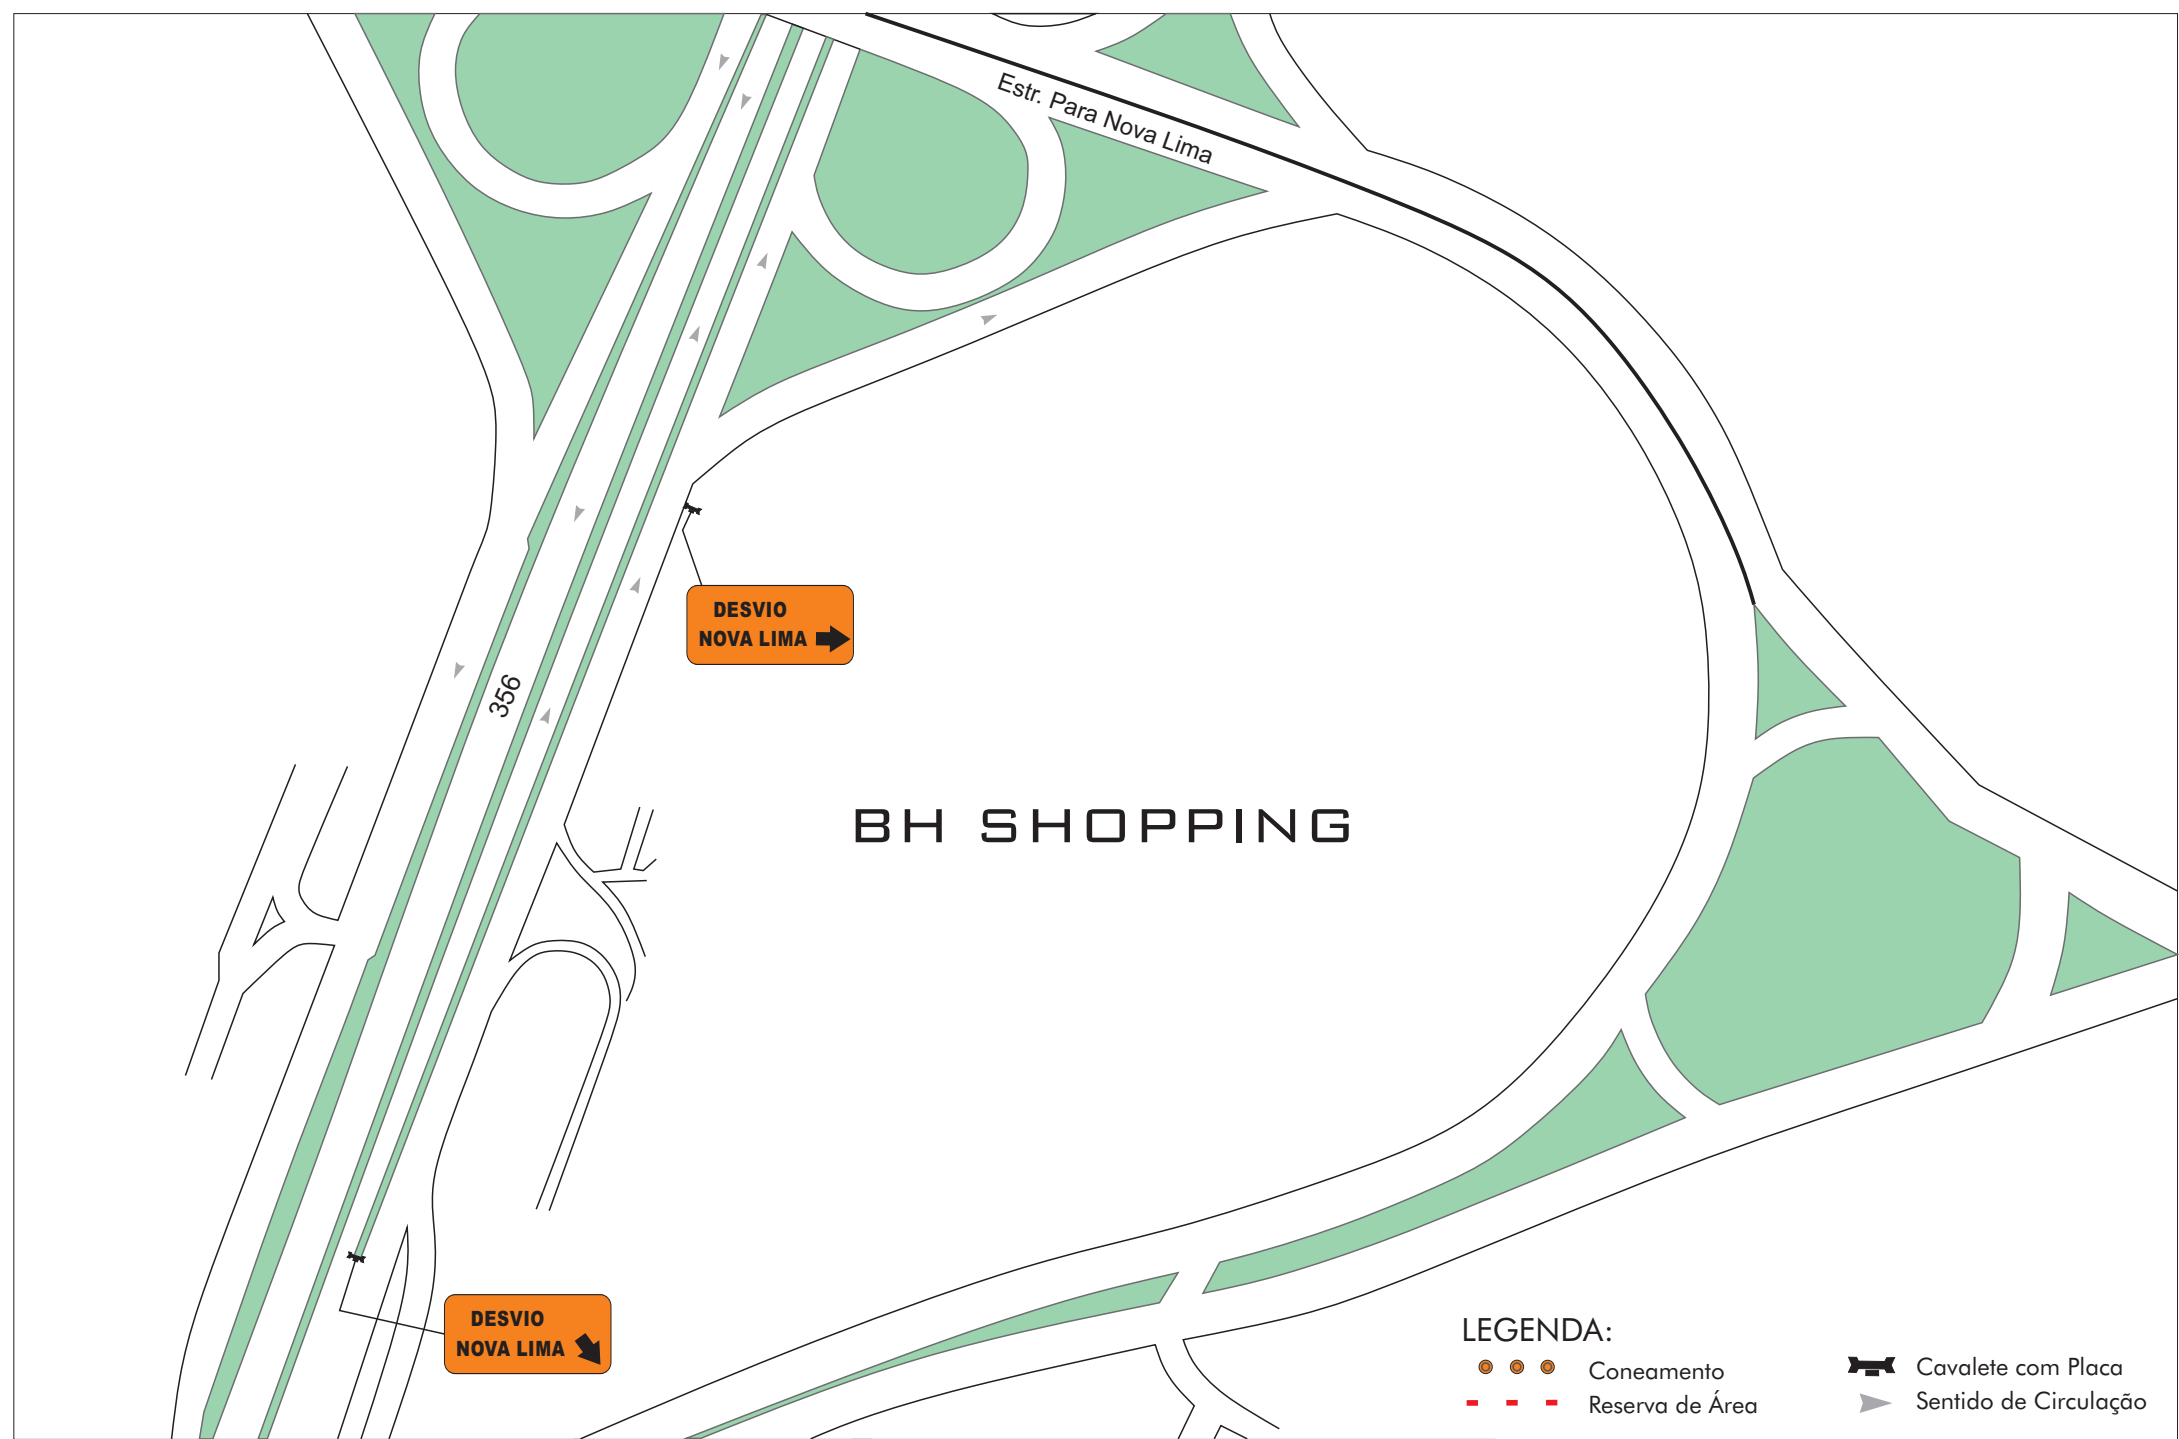

← Belo Horizonte

OBS: O trânsito será desviado para as marginais durante todo o tempo do içamento.

LEGENDA:

- — ● Faixa de Pano
- ● ● Coneamento
- - - Reserva de Área
- ⚓ Cavalete com Placa
- ▶ Sentido de Circulação
- 👷 Agente de trânsito

Nova Lima →

LEGENDA:

-  Cavalete com Placa
-  Sentido de Circulação

OBS: O trânsito será desviado para as marginais durante todo o tempo do içamento.

Espaço zebrado onde ficarão as carretas estacionadas para irem deslocando uma a uma até o local do içamento.
As carretas chegarão até às 04h de sábado.
A carreta a ser descarregada ficará na alça e será descarregada uma de cada vez.

BH SHOPPING

LEGENDA:

- ● ● Coneamento
- - - Reserva de Área
-  Cavalete com Placa
-  Sentido de Circulação

OBS: O trânsito será desviado para as marginais durante todo o tempo do içamento.

LEGENDA:

- Coneamento
- ▶ Sentido de Circulação
- 🚧 Cavalete com Placa

OBS: O trânsito será desviado para as marginais durante todo o tempo do içamento.

Belo Horizonte

Nova Lima

LEGENDA:

- ● ● Coneamento
- ▶ Sentido de Circulação
- 🚧 Cavalete com Placa