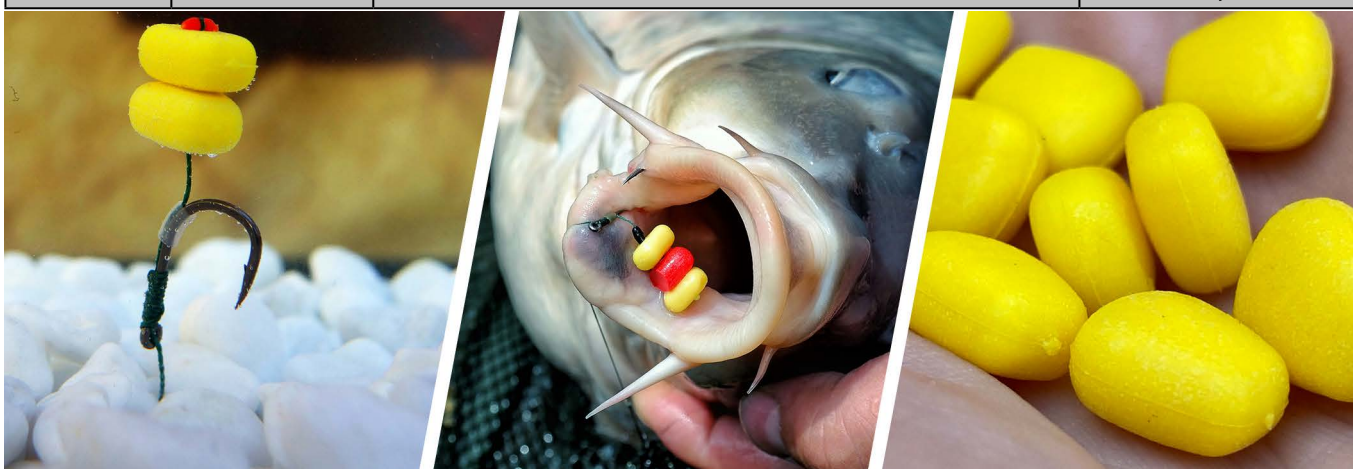

PORUMB ARTIFICIAL ÎN AROMĂ ENTERPRISE TACKLE

8buc
BORCAN

SNZ00257	6425968501958	PORUMB ARTIFICIAL ANANAS 8buc	19,00
SNZ00259	6425968501972	PORUMB ARTIFICIAL CĂPȘUNĂ 8buc	19,00
SNZ00260	6425968501989	PORUMB ARTIFICIAL FRUCTE DULCI (CAPSUNI & AFINE) 8buc	19,00
SNZ99935	6425968505475	PORUMB ARTIFICIAL KRILL 8buc	19,00
SNZ00262	6425968502009	PORUMB ARTIFICIAL MIERE 8buc	19,00
SNZ00265	6425968502047	PORUMB ARTIFICIAL PORUMB DULCE 8buc	19,00
SNZ00267	6425968502061	PORUMB ARTIFICIAL SCOICĂ 8buc	19,00
SNZ00268	6425968502078	PORUMB ARTIFICIAL SCOPEX 8buc	19,00
SNZ99752	6425968507240	PORUMB ARTIFICIAL TUTTI FRUTTI 8buc	19,00
SNZ00271	6425968502108	PORUMB ARTIFICIAL USTUROI 8buc	19,00
SNZ00263	6425968502016	PORUMB ARTIFICIAL Planet1016 8buc	19,00

PORUMB ARTIFICIAL FLUO ÎN AROMĂ ENTERPRISE TACKLE

10buc
BORCAN

SNZ99751	6425968507257	PORUMB ARTIFICIAL ANANAS FLUO 10buc	23,00
SNZ99750	6425968507264	PORUMB ARTIFICIAL CĂPȘUNĂ FLUO 10buc	23,00
SNZ99746	6425968507301	PORUMB ARTIFICIAL USTUROI FLUO 10buc	23,00