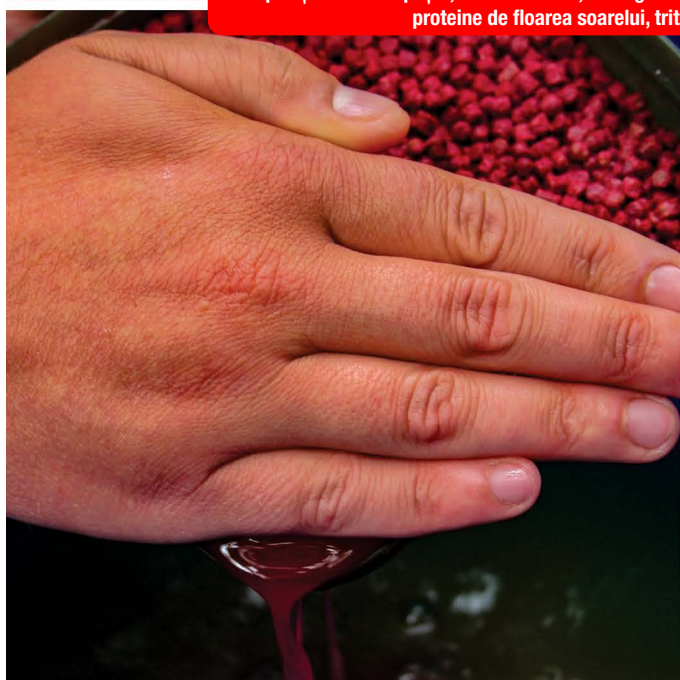

Compoziție: făină de pește, făină de carne, hemoglobină, făină de pasăre, rapiță, ulei de rapiță, concentrat de proteine de floarea soarelui, triticale, grâu, vitamine și minerale.