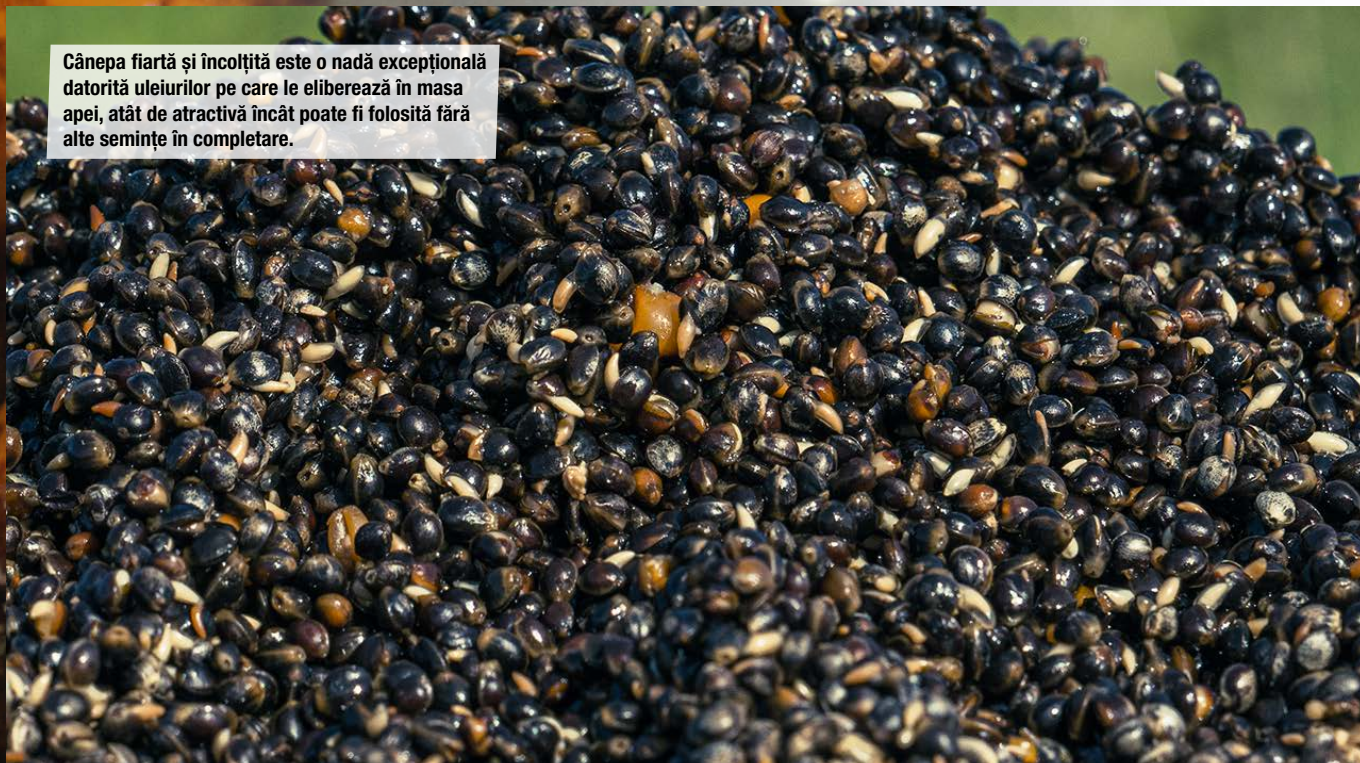

PORUMB ARTIFICIAL ÎN AROMĂ ENTERPRISE TACKLE

8buc
BORCAN

SNZ00257	6425968501958	PORUMB ARTIFICIAL ANANAS 8buc	19,00
SNZ00259	6425968501972	PORUMB ARTIFICIAL CĂPȘUNĂ 8buc	19,00
SNZ00260	6425968501989	PORUMB ARTIFICIAL FRUCTE DULCI (CAPSUNI & AFINE) 8buc	19,00
SNZ99935	6425968505475	PORUMB ARTIFICIAL KRILL 8buc	19,00
SNZ00262	6425968502009	PORUMB ARTIFICIAL MIERE 8buc	19,00
SNZ00265	6425968502047	PORUMB ARTIFICIAL PORUMB DULCE 8buc	19,00
SNZ00267	6425968502061	PORUMB ARTIFICIAL SCOICĂ 8buc	19,00
SNZ00268	6425968502078	PORUMB ARTIFICIAL SCOPEX 8buc	19,00
SNZ99752	6425968507240	PORUMB ARTIFICIAL TUTTI FRUTTI 8buc	19,00
SNZ00271	6425968502108	PORUMB ARTIFICIAL USTUROI 8buc	19,00
SNZ00263	6425968502016	PORUMB ARTIFICIAL Planet1016 8buc	19,00

PORUMB ARTIFICIAL FLUO ÎN AROMĂ ENTERPRISE TACKLE

10buc
BORCAN

SNZ99751	6425968507257	PORUMB ARTIFICIAL ANANAS FLUO 10buc	23,00
SNZ99750	6425968507264	PORUMB ARTIFICIAL CĂPȘUNĂ FLUO 10buc	23,00
SNZ99746	6425968507301	PORUMB ARTIFICIAL USTUROI FLUO 10buc	23,00

Porumb moale de cârlig
Boabe moi de porumb în lapte, curățate manual. Sunt conservate după o rețetă proprie, care reușește să le mențină proaspete o lungă perioadă de timp. Se pot atașa atât pe firul de păr, cât și direct în cârlig.

Cânepa fiartă și încolțită este o nadă excepțională datorită uleiurilor pe care le eliberează în masa apei, atât de atractivă încât poate fi folosită fără alte semințe în completare.

CÂNEPĂ PREPARATĂ 800g