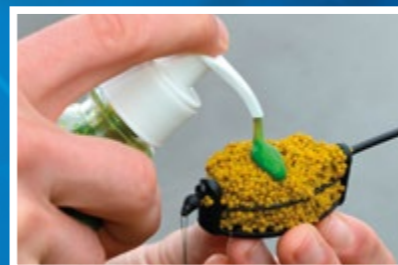

Főleg a method kosaras horgászatnál van ennek jelentősége ...