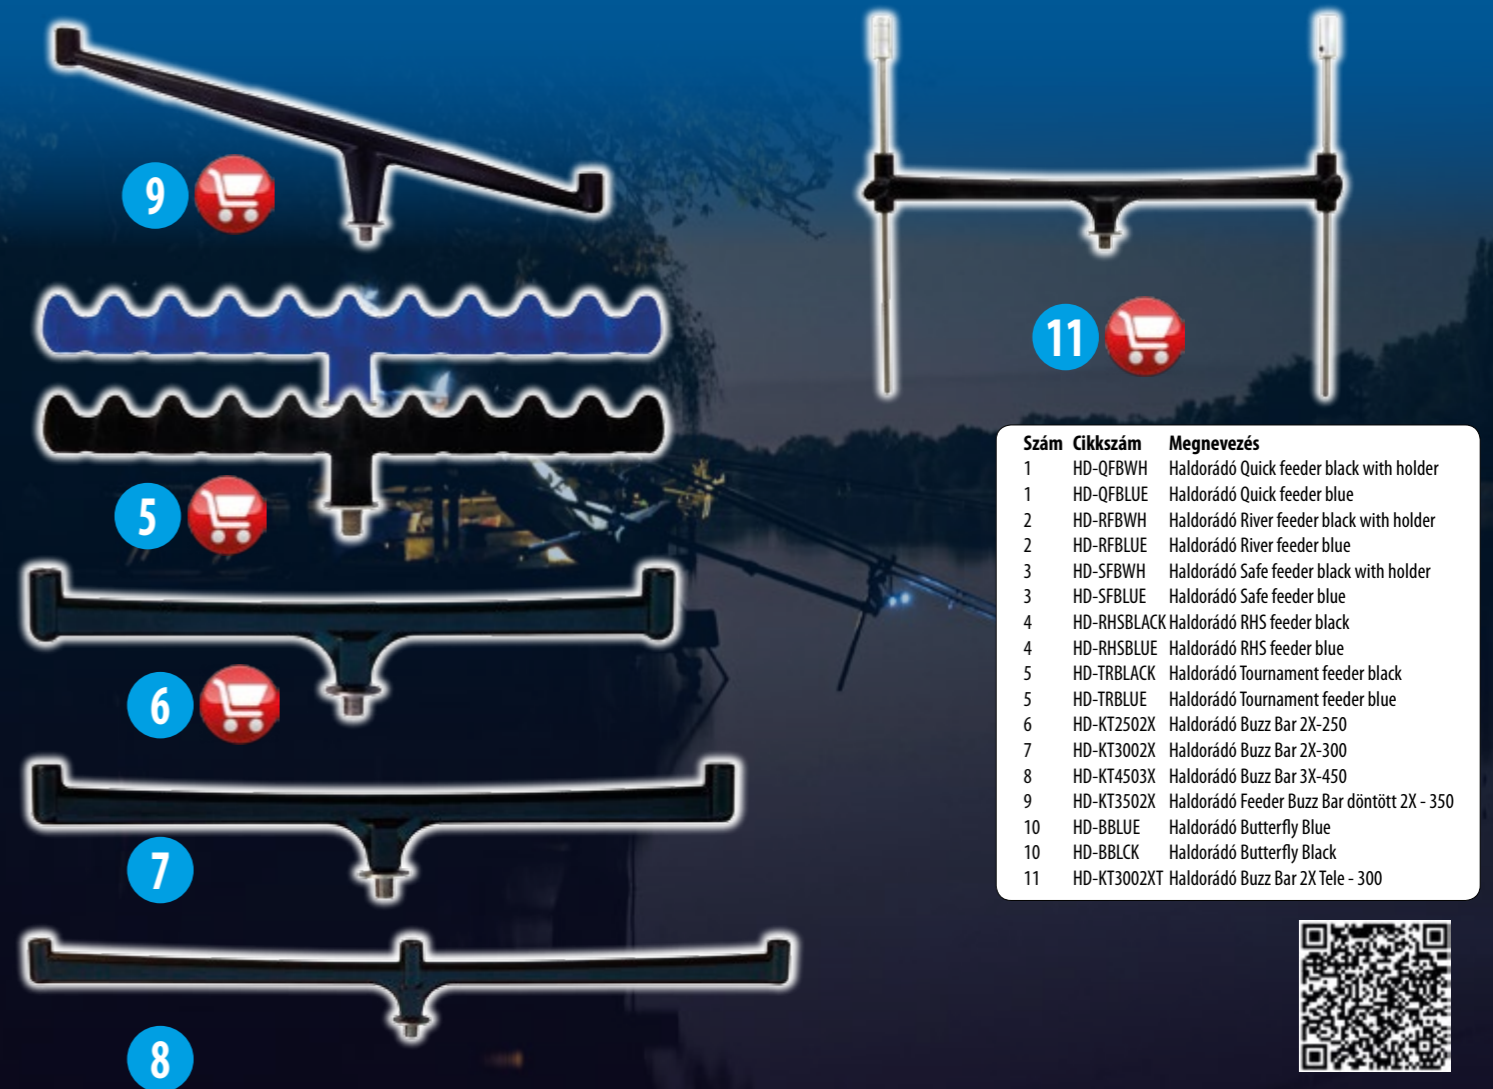

Szám	Cikkszám	Megnevezés
1	HD-QFBWH	Haldorádó Quick feeder black with holder
1	HD-QFBBLUE	Haldorádó Quick feeder blue
2	HD-RFBWH	Haldorádó River feeder black with holder
2	HD-RFBBLUE	Haldorádó River feeder blue
3	HD-SFBWH	Haldorádó Safe feeder black with holder
3	HD-SFBBLUE	Haldorádó Safe feeder blue
4	HD-RHSBLACK	Haldorádó RHS feeder black
4	HD-RHSBLUE	Haldorádó RHS feeder blue
5	HD-TRBLACK	Haldorádó Tournament feeder black
5	HD-TRBLUE	Haldorádó Tournament feeder blue
6	HD-KT2502X	Haldorádó Buzz Bar 2X-250
7	HD-KT3002X	Haldorádó Buzz Bar 2X-300
8	HD-KT4503X	Haldorádó Buzz Bar 3X-450
9	HD-KT3502X	Haldorádó Feeder Buzz Bar döntött 2X - 350
10	HD-BBLUE	Haldorádó Butterfly Blue
10	HD-BBLACK	Haldorádó Butterfly Black
11	HD-KT3002XT	Haldorádó Buzz Bar 2X Tele - 300