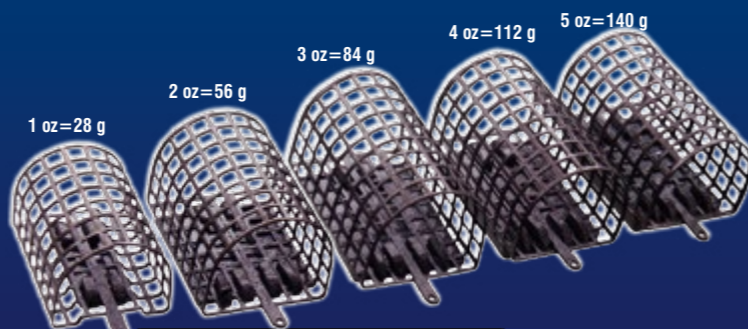

Cikkszám	Megnevezés	Méret
HD-5017001	Haldorádó Hard River Feeder	1 oz / 2 db
HD-5017002	Haldorádó Hard River Feeder	2 oz / 2 db
HD-5017003	Haldorádó Hard River Feeder	3 oz / 2 db
HD-5017004	Haldorádó Hard River Feeder	4 oz / 2 db
HD-5017005	Haldorádó Hard River Feeder	5 oz / 2 db