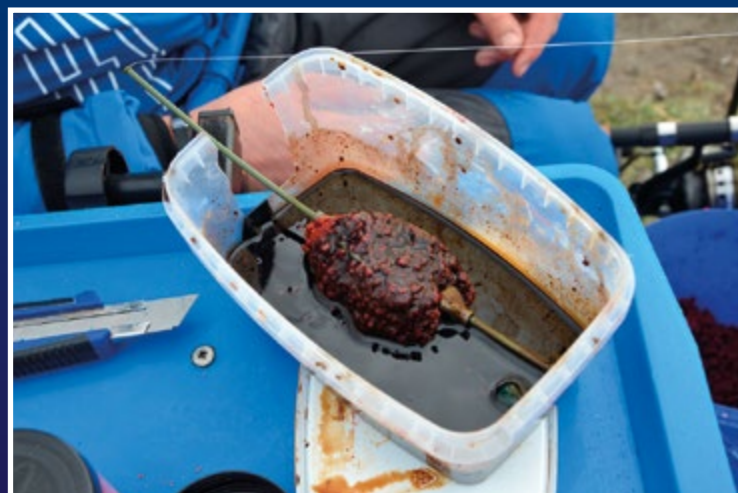

Egész évben hatásos etetőanyagok

Speciális eljárással készített etetőanyagok. A keverékek különösen tartalmas, magas tápértékű, rendkívül intenzív aromájú, garantáltan friss alapanyagokból készültek, amik a céltudatos nagyhal-horgászatban bizonyították rendkívüli fogósságukat az év bármely időszakában. A keverékek mindegyikét úgy állítottuk össze, hogy kis mennyiségben, akár egy etetőkosárnyi adagban is hatásosak legyenek, ezért különösen ajánlottak a hagyományos fenekező és modern feeder technikához!

Aroma Tuning

Nagy töménységű, ellenállhatatlan halcsalogatók. Különleges, új, kevert aromák, amelyekkel eddig sehol nem találkozhattak!

Cikkszám	Megnevezés	Kiszerezés
HDFM-AT-VSZ	Haldorádó Aroma Tuning - Vad Szilva	250 ml
HDFM-AT-NP	Haldorádó Aroma Tuning - Nagy Ponty	250 ml
HDFM-AT-NA	Haldorádó Aroma Tuning - Nagy Amur	250 ml
HDFM-AT-ND	Haldorádó Aroma Tuning - Nagy Dévér	250 ml
HDFM-AT-VD	Haldorádó Aroma Tuning - Vörös Démon	250 ml
HDFM-AT-MP	Haldorádó Aroma Tuning - Mézes Pálinka	250 ml
HDFM-AT-TK	Haldorádó Aroma Tuning - Tenger Kincse	250 ml
HDFM-AT-SB	Haldorádó Aroma Tuning - Sajtos Bajszos	250 ml
HDFM-AT-FH	Haldorádó Aroma Tuning - Fűszeres Hal	250 ml
HDFM-AT-MA	Haldorádó Aroma Tuning - Magyar Betyár	250 ml
HDFM-AT-EA	Haldorádó Aroma Tuning - Édes Ananász	250 ml
HDFM-AT-VP	Haldorádó Aroma Tuning - Vad Ponty	250 ml

FAGYOS PONTY

Hatékony csalogatóanyagok a leghidegebb napokra

A Haldorádó Fagyos Ponty termékek a szélsőséges időjárási körülmények között teljesítenek kiemelkedően. Akkor működnek a leghatékonyabban, amikor a víz hőfoka 16 Celsius-foktól hidegebb. Speciális összetevői biztosítják, hogy a legnagyobb hidegben sem dermednek le, garantáltan kifejtik csalogatóhatásukat.