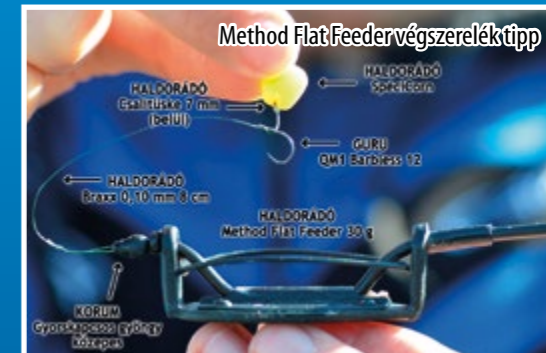

Feeder kellékek

Pellet Feeder Complete

A Pellet Feeder egyszerűsített, cső nélküli változata, melyet elláttunk forgóval

Cikkszám	Megnevezés	Méret
HD-5021030	Haldorádó Pellet Feeder Complete 30 g / 2db	
HD-5021040	Haldorádó Pellet Feeder Complete 40 g / 2db	

Special Round Feeder

E „hagyományos” kerek feederkosár minden apró részlete igényesen kidolgozott. A különbség a kézbevétel során válik nyilvánvalóvá. Tökéletes darab, amely állóvízi horgászatra készült.

Cikkszám	Megnevezés	Méret
HD-5018610R	Haldorádó Special Round Feeder 10 g / 2 db	
HD-5018620R	Haldorádó Special Round Feeder 20 g / 2 db	
HD-5018630R	Haldorádó Special Round Feeder 30 g / 2 db	

Special Round Feeder XL

Megnövelt átmérőjű, extra kivitelű kerek feederkosár, amely a magvakkal történő etetés során különösen hasznos, mert nem szorulnak bele.

Cikkszám	Megnevezés	Méret
HD-5018610R1XL	Haldorádó Special Round Feeder XL 10 g / 2 db	
HD-5018610R2XL	Haldorádó Special Round Feeder 2XL 10 g / 2 db	
HD-5018610R3XL	Haldorádó Special Round Feeder 3XL 10 g / 2 db	

Long Cast Round

Ezzel a kosárral nincs elérhetetlen távolság, mert úgy repül, mint a puskagolyó. 80-90 méterre is bevethető!

Cikkszám	Megnevezés	Méret
HD-5024025	Long Cast Round 25 g / 2 db	
HD-5024035	Long Cast Round 35 g / 2 db	

Tufty Feeder

A trapéz alakú nehezék miatt sokkal egyenesebben repül, mint akármelyik oldalnehezékes kosár. Ez a súly segíti a kosár stabil aljazton maradását is, kevésbé tud elgördülni. A sűrű, 2 mm-es hálóanyag garantáltan lejuttatja az anyagot a fenékre, mégis gyors oldódást biztosít.