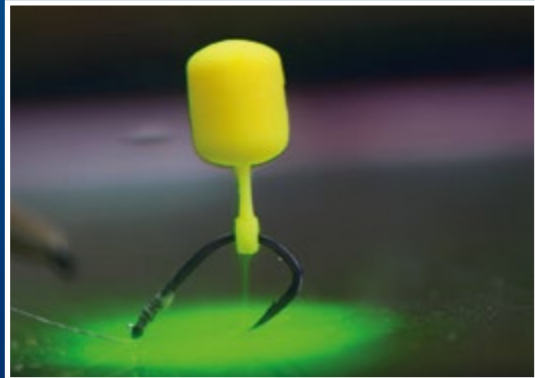

Többféle módszerrel is felkínálható