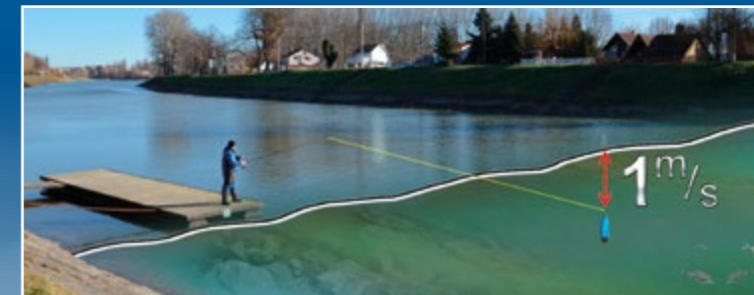

Cikkszám	Megnevezés
HD-DILEAD	Haldorádó Discovery Lead - Mélységmérő nehezék