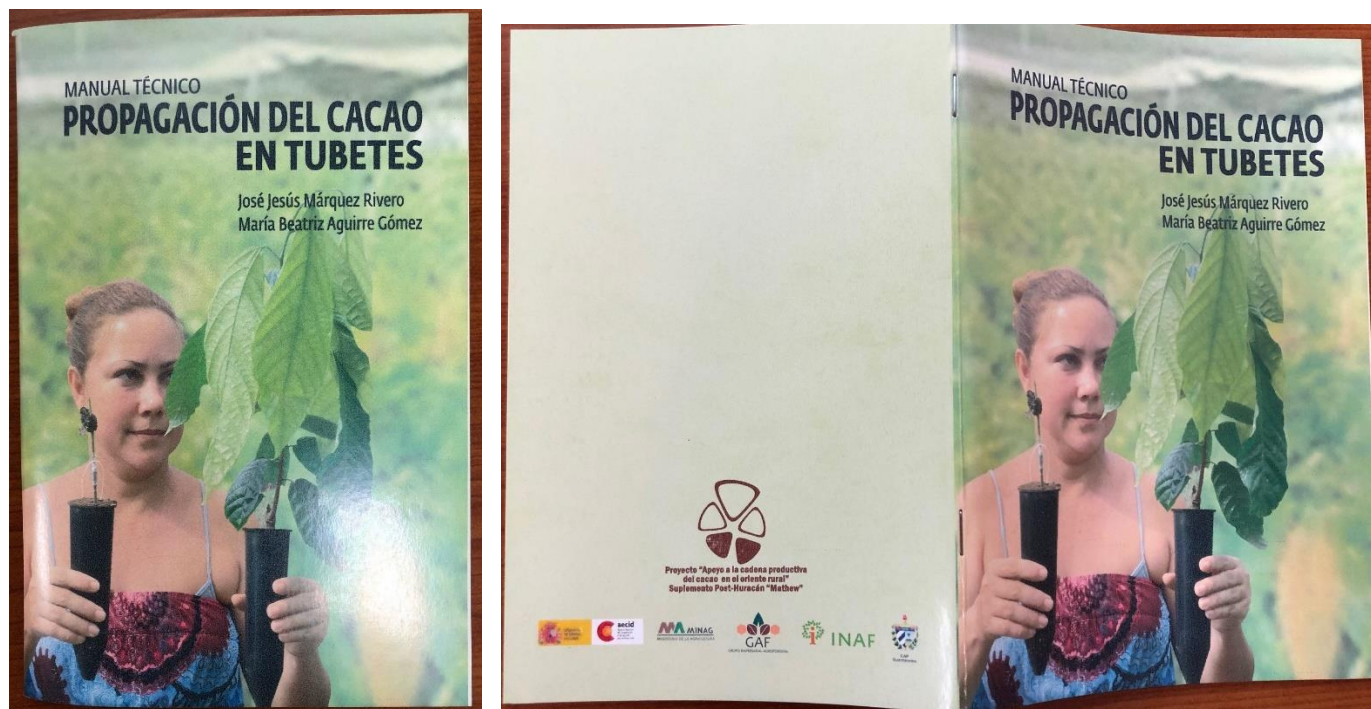

MATERIALES DE COMUNICACIÓN