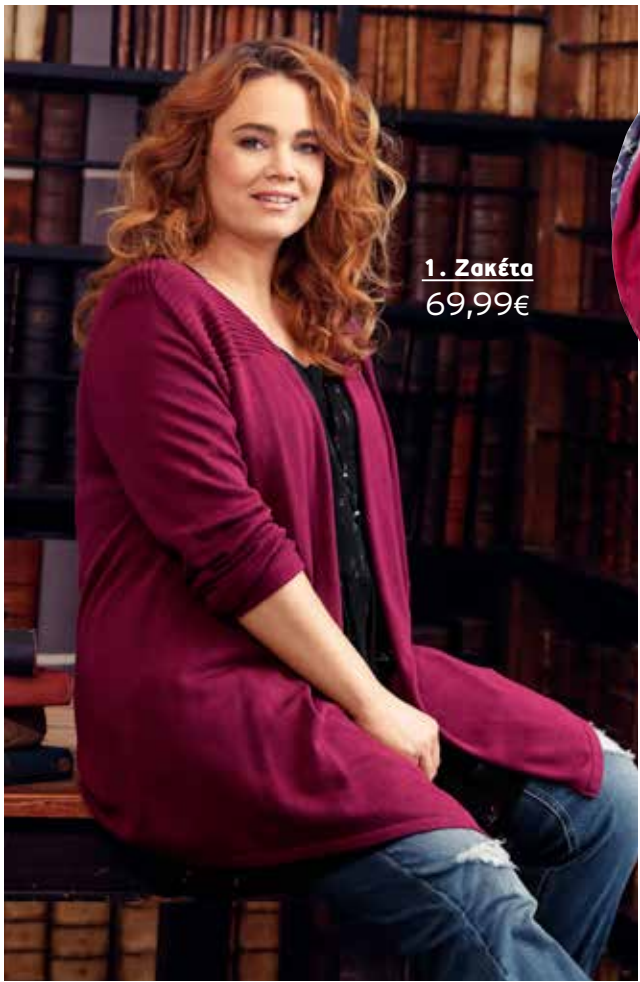

**624 655 10 Μαύρο**

**69,99€**

**1. Ζακέτα**  
69,99€

**2. Φουλάρι**  
27€

**3. Πουλόβερ**  
54,99€

**4. Πουλόβερ**  
69,99€

**1 Ζακέτα** απλή, χωρίς κλείσιμο, με μακριά μανίκια. 60% Viscose, 40% Cotton. Πλύσιμο στο πλυντήριο. Μήκος περίπου: 72-82 cm.  
Μεγέθη: 42/44, 46/48, 50/52, 54/56, 58/60, 62/64