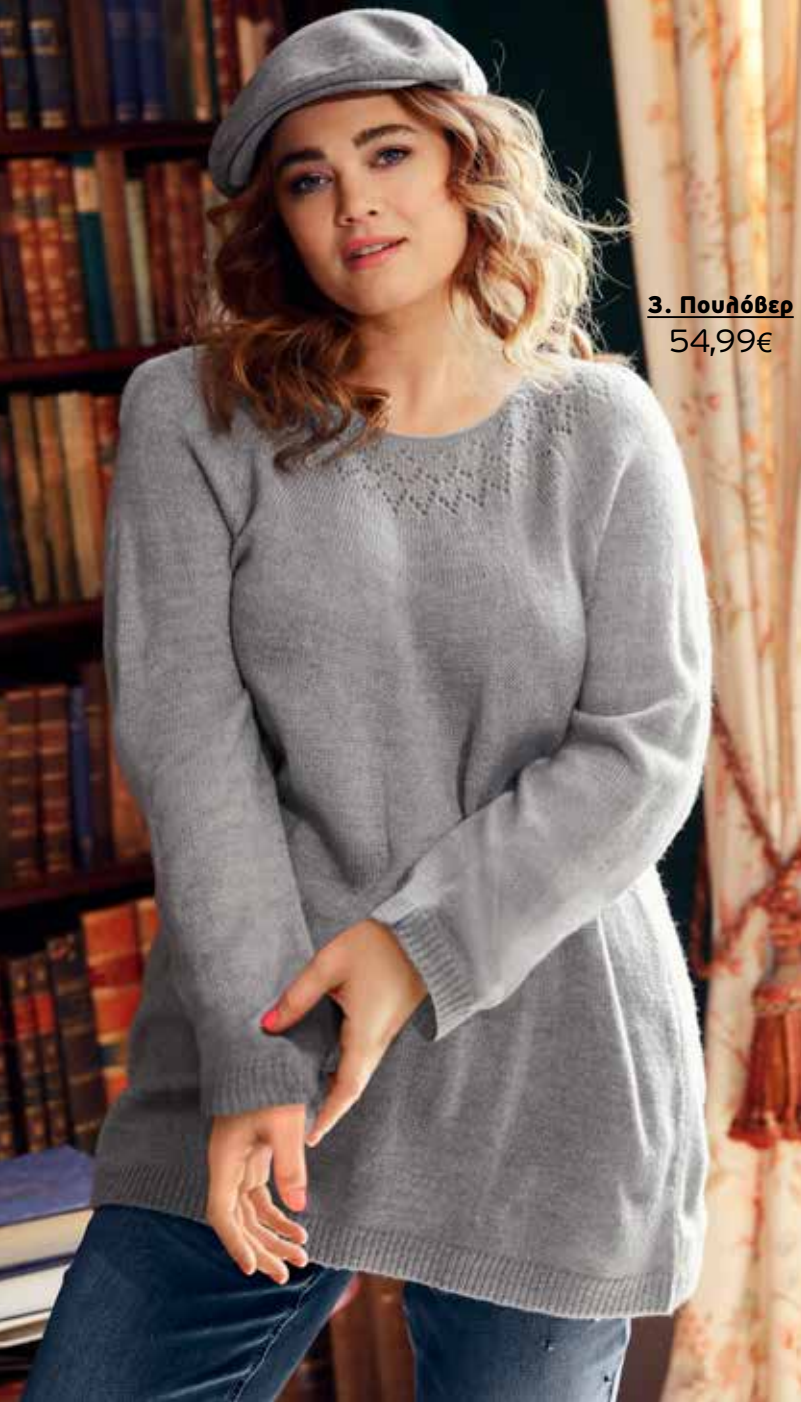

**725 711 52 Κόκκινο**

**725 711 13 Γκρι**

**54,99€**

**3. Πουλόβερ**  
54,99€

**4 Πουλόβερ** μαλακό, σε φαρδιά γραμμή, με τσέπες και μακριά μανίκια. 52% Viscose, 26% Polyester, 22% Polyamid. Πλύσιμο στο πλυντήριο. Μήκος περίπου: 72-82 cm.  
Μεγέθη: 42/44, 46/48, 50/52, 54/56, 58/60, 62/64