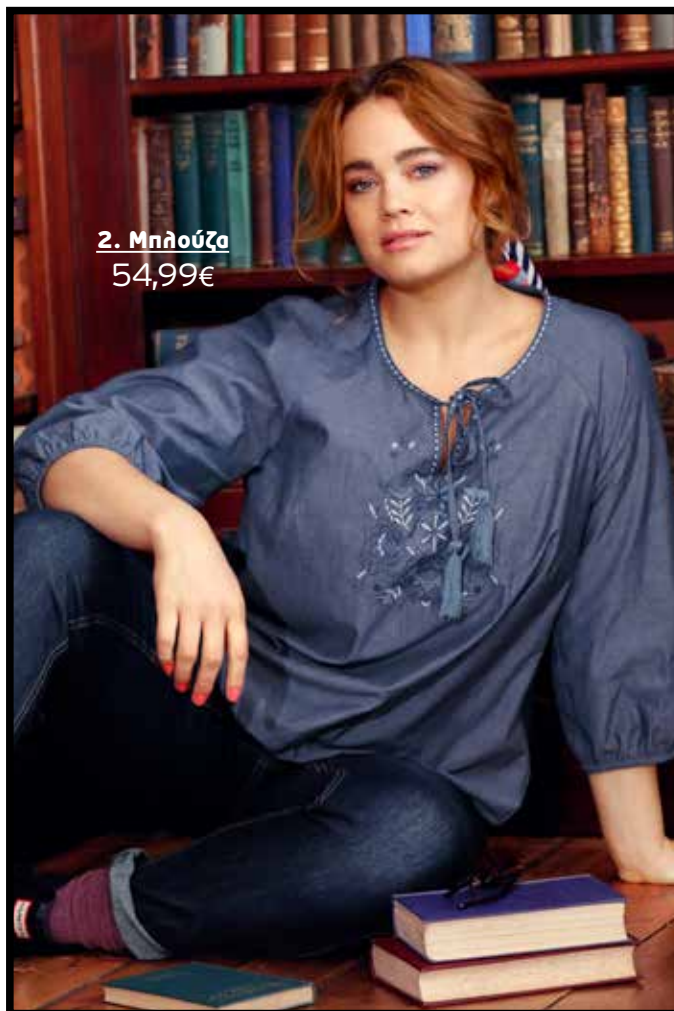

**725 900 22 Μπεζ**

**69,99€**

**4. Φόρεμα**  
89,99€

**5. Φουλάρι**  
22,99€

**6. Ζακέτα**  
69,99€

**1. Πουκαμίσια**  
69,99€

**2. Μπλουζα**  
54,99€

**1 Πουκαμίσια** Lyocell, με τσέπες στο στήθος και μακριά μανίκια που μαζεύουν. 100% Lyocell. Πλύσιμο στο πλυντήριο. Μήκος περίπου: 80-85 cm.