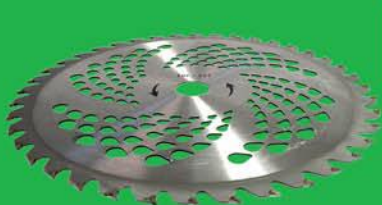

SAMSUNG

40V LITHIUM POWER

2.0Ah Li-ion

- LED indikator napunjenosti

ZE40C2 | šifra: 81.052 **3999 RSD**
Punjač za baterije 40V

NOŽEVI ZA TRIMERE

GARDENmaster nudi najraznovrsnije rezne alate za trimere, najrazličitijih namena: od jednostavnog košenja do teških poslova krčenja grmlja. Važna je razlika s obzirom na vegetaciju u kojoj se radi. Gusta, gruba trava ili drvenasto rastinje? Trimerisanje netaknute prirode može značiti mnoštvo izazova. Mi imamo noževe za trimere za svaki zadatak. Veoma je jednostavno prilagoditi vaš trimmer za različite vrste poslova dodavanjem različitih noževa i kružnih testera iz našeg asortimana.