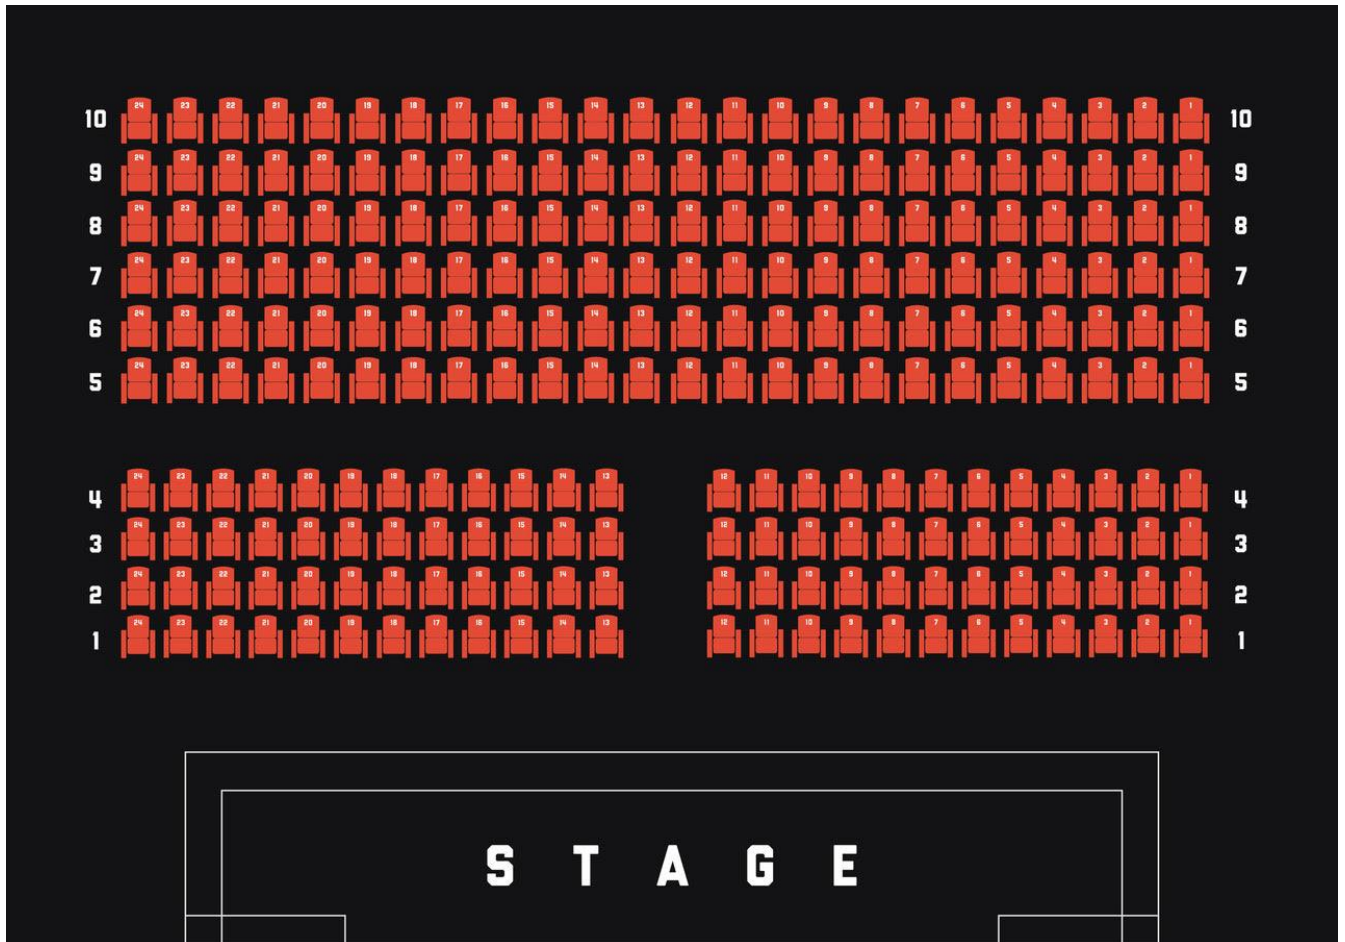

1. სცენის პარამეტრები

სცენის სიღრმე	9 მ. 80 სმ.
სცენის სიგანე	10 მ. 69 მ. „სარკე“ 21 მ.
სცენის სიმაღლე იატაკიდან ჭერამდე	6 მ. 80 სმ.
სცენის სიმაღლე იატაკიდან გამოყენებამდე	6 მ. 10 მ.
სცენის სარკის სიგანე	21 მ.
სცენის სარკის სიმაღლე	6 მ. 50 სმ.
სცენის მარჯვენა ჯიბე	36 კ.მ.
სოფიტების რაოდენობა	3
სცენის ფარდა კი/არა	არა

1.1 სცენის გეგმა

2. თეატრის დარბაზის პარამეტრები

დარბაზი	დიდი სცენა 252 კ.მ.
რამდენ მაყურებელზეა გათვლილი მთლიანად დარბაზი	232
პარტერი (ადგილების რაოდენობა)	232

2.2 დარბაზის გეგმა

2.3 ინტერიერი

3. განათება