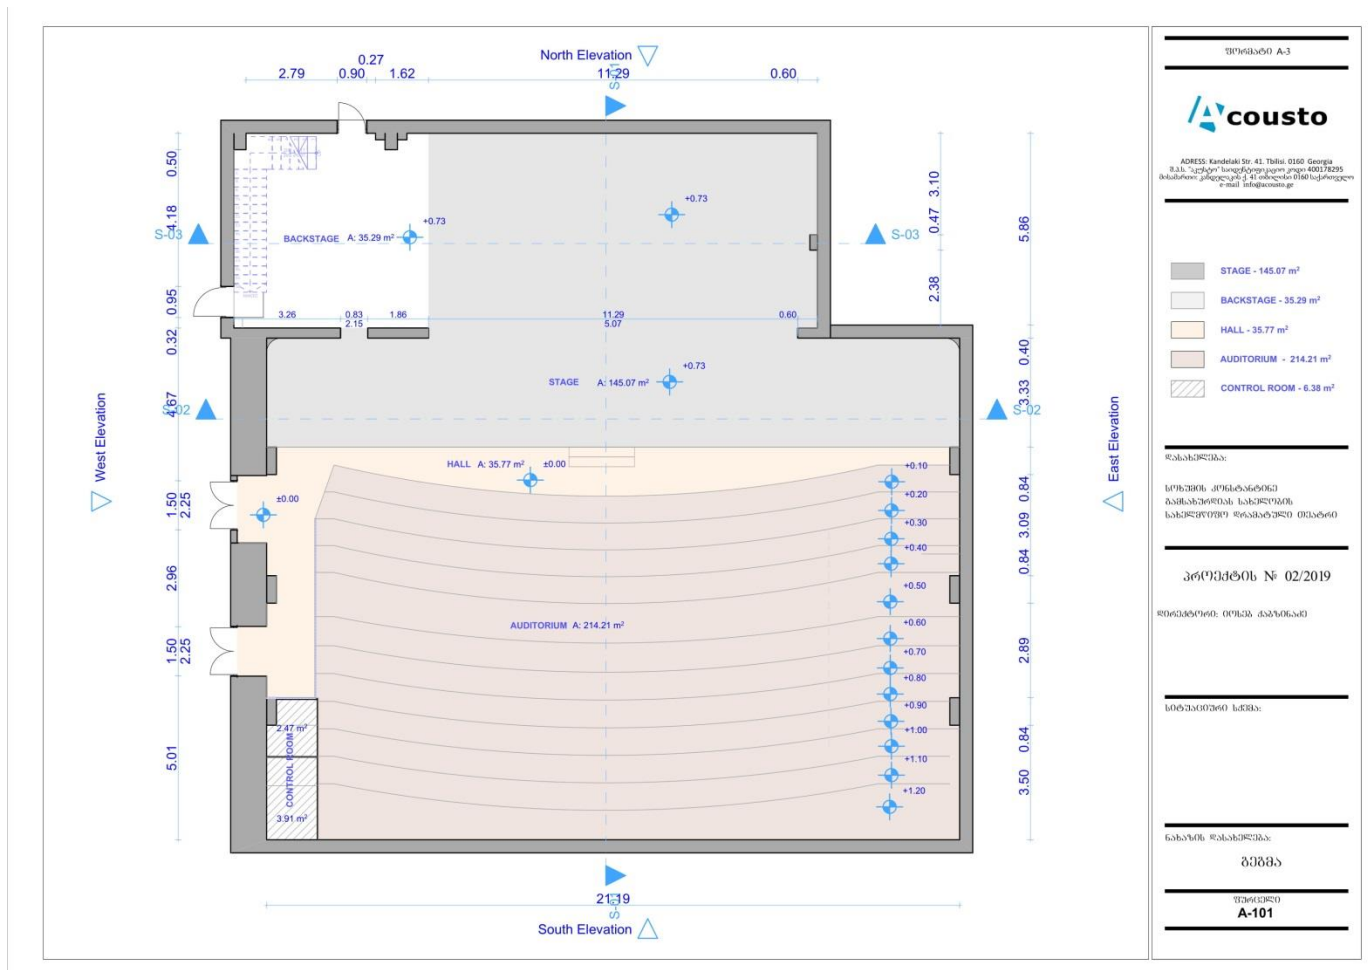

1. სცენის პარამეტრები

სცენის სიღრმე	9 მ. 80 სმ.
სცენის სიგანე	10 მ. 69 მ. „სარკე“ 21 მ.
სცენის სიმაღლე იატაკიდან ჭერამდე	6 მ. 80 სმ.
სცენის სიმაღლე იატაკიდან გამოყენებამდე	6 მ. 10 მ.
სცენის სარკის სიგანე	21 მ.
სცენის სარკის სიმაღლე	6 მ. 50 სმ.
სცენის მარჯვენა ჯიბე	36 კ.მ.
სოფიტების რაოდენობა	3
სცენის ფარდა კი/არა	არა

1.1 სცენის გეგმა

2. თეატრის დარბაზის პარამეტრები

დარბაზი	დიდი სცენა 252 კ.მ.
რამდენ მაყურებელზეა გათვლილი მთლიანად დარბაზი	232
პარტერი (ადგილების რაოდენობა)	232

2.2 დარბაზის გეგმა

2.3 ინტერიერი

3. განათება