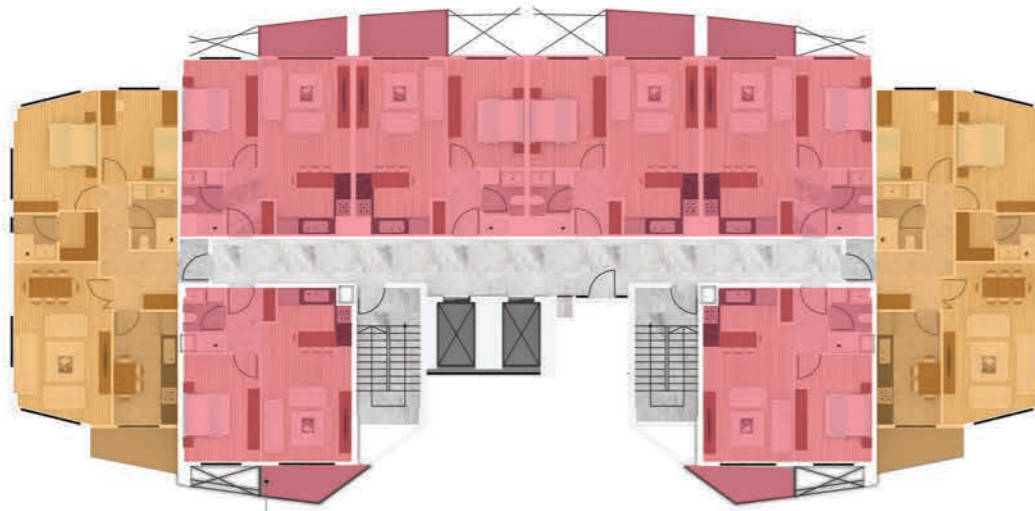

BRÜT TOPLAM: 120 M²

A BLOK 2+1

B BLOK

B BLOK 1+1 (TİP 1)

SALON: 23.25 M²

YATAK ODASI: 12.60 M²

BANYO: 3.58 M²

ANTRE: 4.15 M²

BALKON: 4.64 M²

BRÜT TOPLAM: 66.00 M²

B BLOK 1+1

B BLOK 2+1

SALON: 22.52 M²
YATAK ODASI: 10.65 M²
EBV. YATAK ODASI: 14,55 M²
BANYO: 4.60 M²
EBV. BANYO: 3.06 M²
MUTFAK: 11.00 M²
ANTRE: 11.00 M²
DOLAP: 2.85 M²
BALKON: 5.00 M²