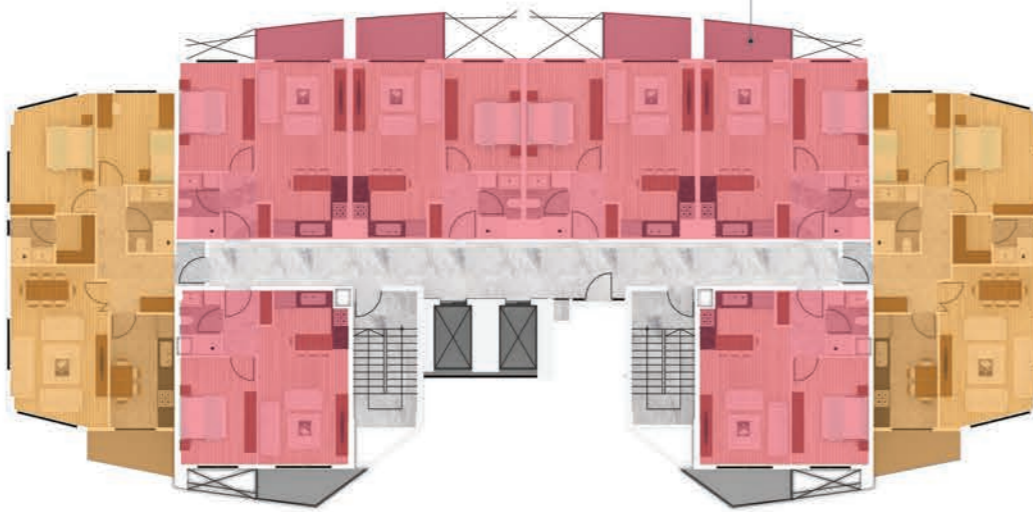

B BLOK 1+1 (TİP2)

SALON: 22.54 M²

YATAK ODASI: 12.60 M²

BANYO: 3.58 M²

ANTRE: 4.15 M²

BALKON: 4.84 M²

BRÜT TOPLAM: 66.00 M²

B BLOK 1+1 (TİP 2)