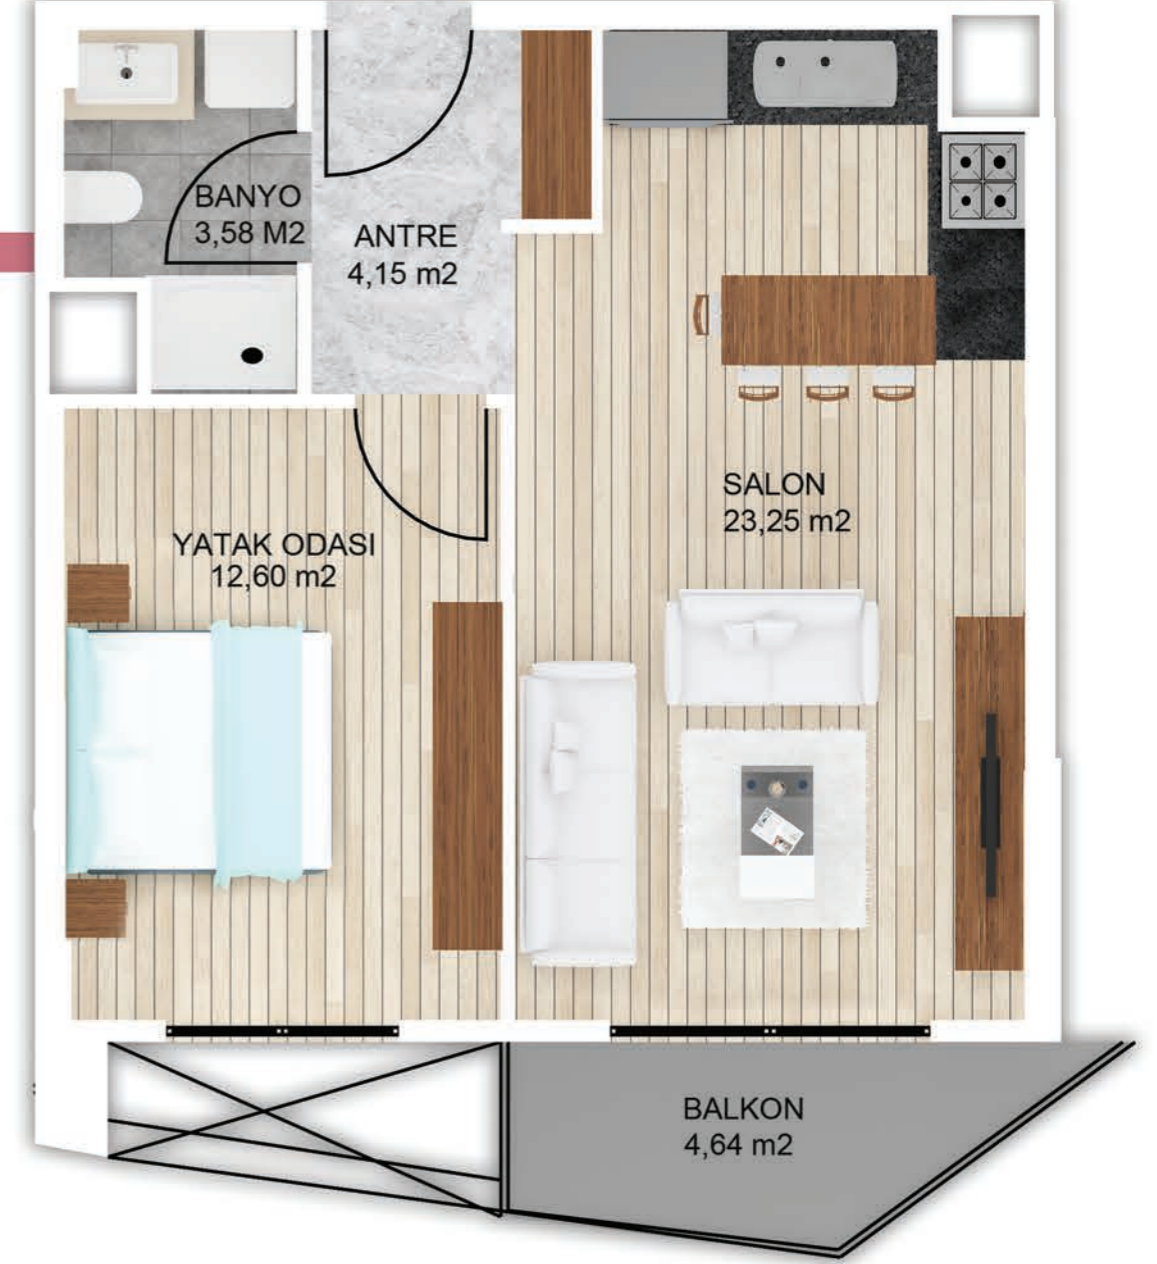

BRÜT TOPLAM: 160 M²

A BLOK 3+1

A BLOK 2+1

SALON: 24.00 M²
EBV. YATAK ODASI: 13.64 M²
YATAK ODASI: 11.45 M²
BANYO: 5.54 M²
EBV. BANYO: 3.20 M²
MUTFAK: 12.00 M²
ANTRE: 9.28 M²
DOLAP: 4.20 M²
BALKON: 7.18 M²

BRÜT TOPLAM: 120 M²

A BLOK 2+1

B BLOK

B BLOK 1+1 (TİP 1)

SALON: 23.25 M²

YATAK ODASI: 12.60 M²

BANYO: 3.58 M²

ANTRE: 4.15 M²

BALKON: 4.64 M²

BRÜT TOPLAM: 66.00 M²

B BLOK 1+1

B BLOK 2+1

SALON: 22.52 M²
YATAK ODASI: 10.65 M²
EBV. YATAK ODASI: 14,55 M²
BANYO: 4.60 M²
EBV. BANYO: 3.06 M²
MUTFAK: 11.00 M²
ANTRE: 11.00 M²
DOLAP: 2.85 M²
BALKON: 5.00 M²

BRÜT TOPLAM: 120.00 M²

B BLOK 1+1 (TİP2)

SALON: 22.54 M²

YATAK ODASI: 12.60 M²

BANYO: 3.58 M²

ANTRE: 4.15 M²

BALKON: 4.84 M²

BRÜT TOPLAM: 66.00 M²