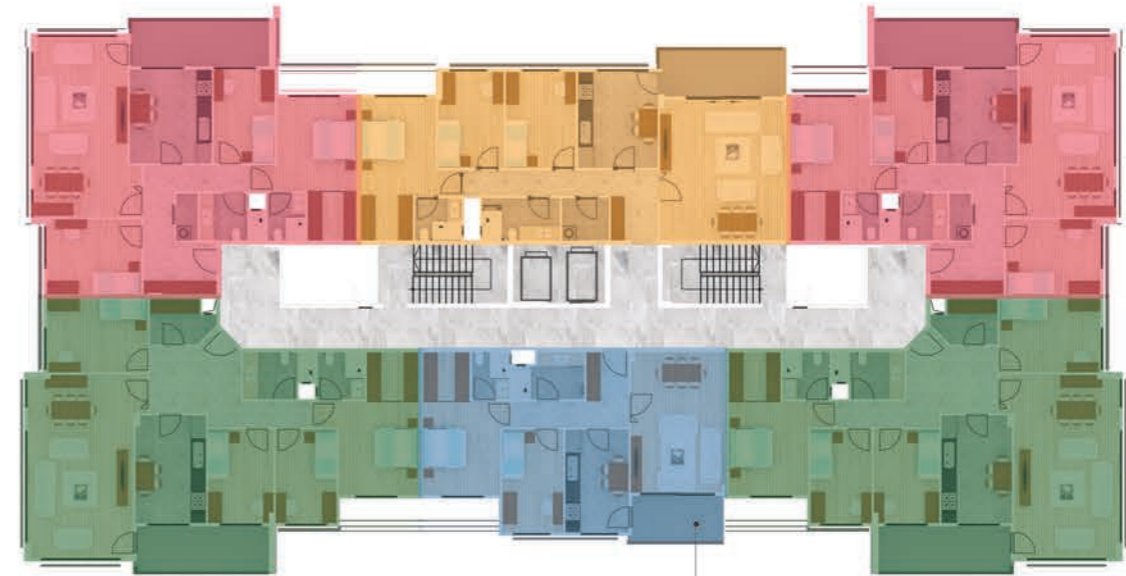

C BLOK 2+1

SALON: 24.00 M²
EBV. YATAK ODASI: 13.64 M²
YATAK ODASI: 11.45 M²
BANYO: 5.54 M²
EBV. BANYO: 3.20 M²
MUTFAK: 12.00 M²
ANTRE: 9.28 M²
DOLAP: 4.20 M²
BALKON: 7.18 M²

BRÜT TOPLAM: 120 M²

C BLOK 2+1