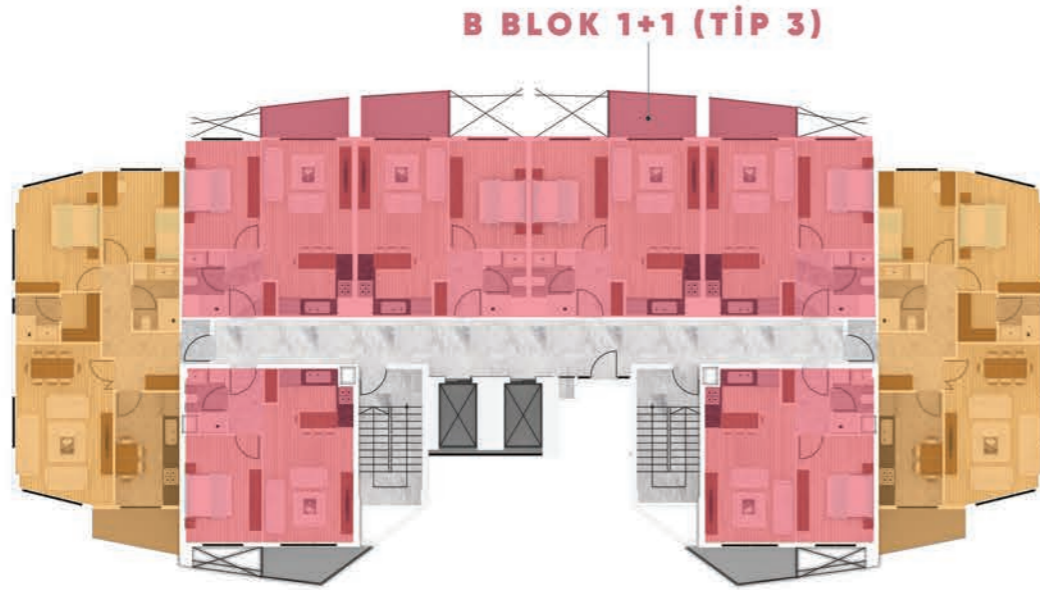

BRÜT TOPLAM: 120.00 M²

B BLOK 1+1 (TİP2)

SALON: 22.54 M²

YATAK ODASI: 12.60 M²

BANYO: 3.58 M²

ANTRE: 4.15 M²

BALKON: 4.84 M²

BRÜT TOPLAM: 66.00 M²

B BLOK 1+1 (TİP 2)

B BLOK 1+1 (TİP3)

SALON: 22.54 M²

YATAK ODASI: 12.60 M²

BANYO: 3.58 M²

ANTRE: 4.15 M²

BALKON: 6.00 M²

BRÜT TOPLAM: 66.00 M²