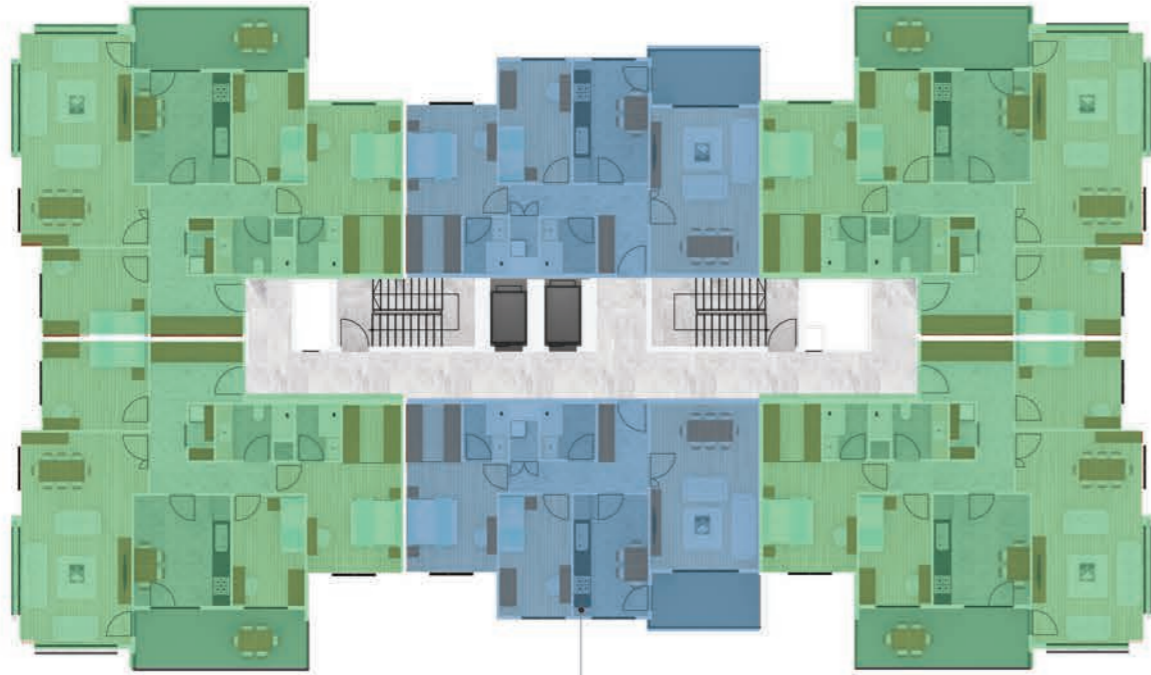

A BLOK 2+1

SALON: 24.00 M²
EBV. YATAK ODASI: 13.64 M²
YATAK ODASI: 11.45 M²
BANYO: 5.54 M²
EBV. BANYO: 3.20 M²
MUTFAK: 12.00 M²
ANTRE: 9.28 M²
DOLAP: 4.20 M²
BALKON: 7.18 M²

BRÜT TOPLAM: 120 M²

A BLOK 2+1