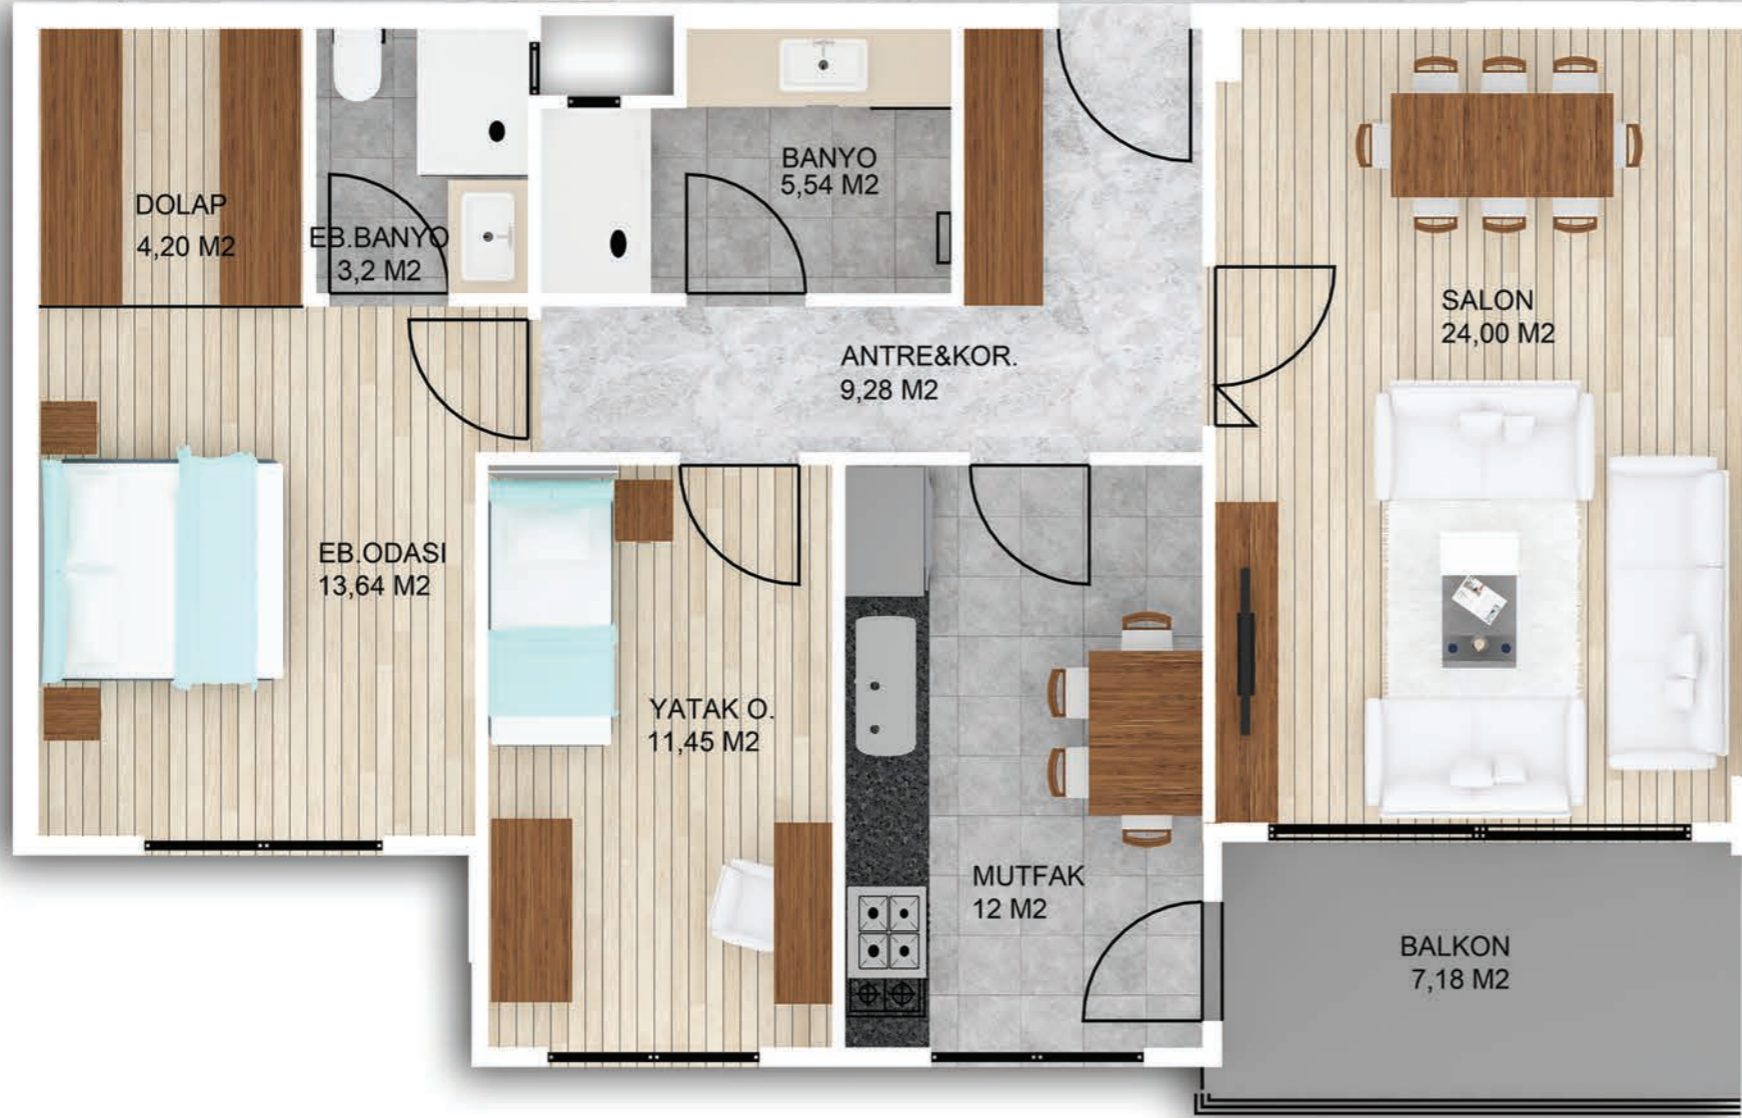

C BLOK

C BLOK 4+1

SALON: 36.33 M²
OTURMA ODASI: 13.54 M²
EBV. YATAK ODASI: 14.80 M²
YATAK ODASI: 11.20 M²
YATAK ODASI (2): 10.40 M²
BANYO: 5.60 M²
EBV. BANYO: 4.00 M²
MUTFAK: 14.00 M²
ANTRE: 15.80 M²
DOLAP: 4.62 M²
KİLER: 5.21 M²
BALKON: 11.94 M²

BRÜT TOPLAM : 190 M²

C BLOK 4+1

C BLOK 3+1 (TİP 1)

SALON:	32.12 M ²
EBV. YATAK ODASI:	14.80 M ²
YATAK ODASI:	10.40 M ²
OTURMA ODASI:	12.92 M ²
BANYO:	5.00 M ²
EBV. BANYO:	3.20 M ²
MUTFAK:	14.00 M ²
ANTRE:	14.65 M ²
DOLAP:	4.40 M ²
KİLER:	1.80 M ²
BALKON:	12.63 M ²

BRÜT TOPLAM: 160 M²

C BLOK 3+1 (TİP 2)

C BLOK 3+1 (TİP 2)

SALON: 32.40 M²
EBV. YATAK ODASI: 14.65 M²
YATAK ODASI 1: 12.30 M²
YATAK ODASI 2: 11.48 M²
BANYO: 5.94 M²
EBV. BANYO: 3.60 M²
MUTFAK: 14.00 M²
ANTRE: 12.93 M²
DOLAP: 4.18 M²
BALKON: 11.20 M²

BRÜT TOPLAM: 160 M²

C BLOK 3+1 (TİP 2)

C BLOK 2+1

SALON: 24.00 M²
EBV. YATAK ODASI: 13.64 M²
YATAK ODASI: 11.45 M²
BANYO: 5.54 M²
EBV. BANYO: 3.20 M²
MUTFAK: 12.00 M²
ANTRE: 9.28 M²
DOLAP: 4.20 M²
BALKON: 7.18 M²