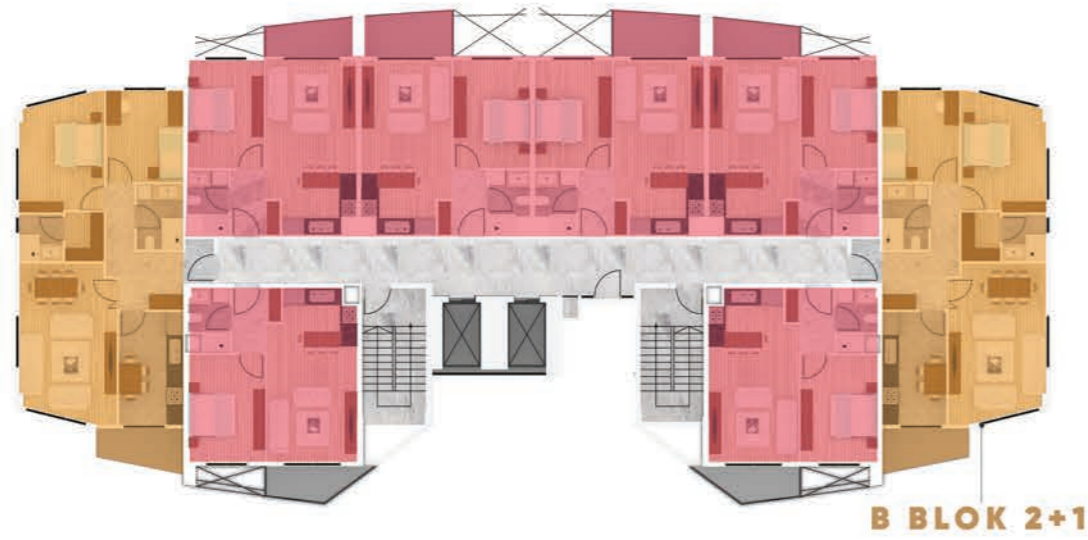

B BLOK 2+1

SALON: 22.52 M²
YATAK ODASI: 10.65 M²
EBV. YATAK ODASI: 14,55 M²
BANYO: 4.60 M²
EBV. BANYO: 3.06 M²
MUTFAK: 11.00 M²
ANTRE: 11.00 M²
DOLAP: 2.85 M²
BALKON: 5.00 M²

BRÜT TOPLAM: 120.00 M²