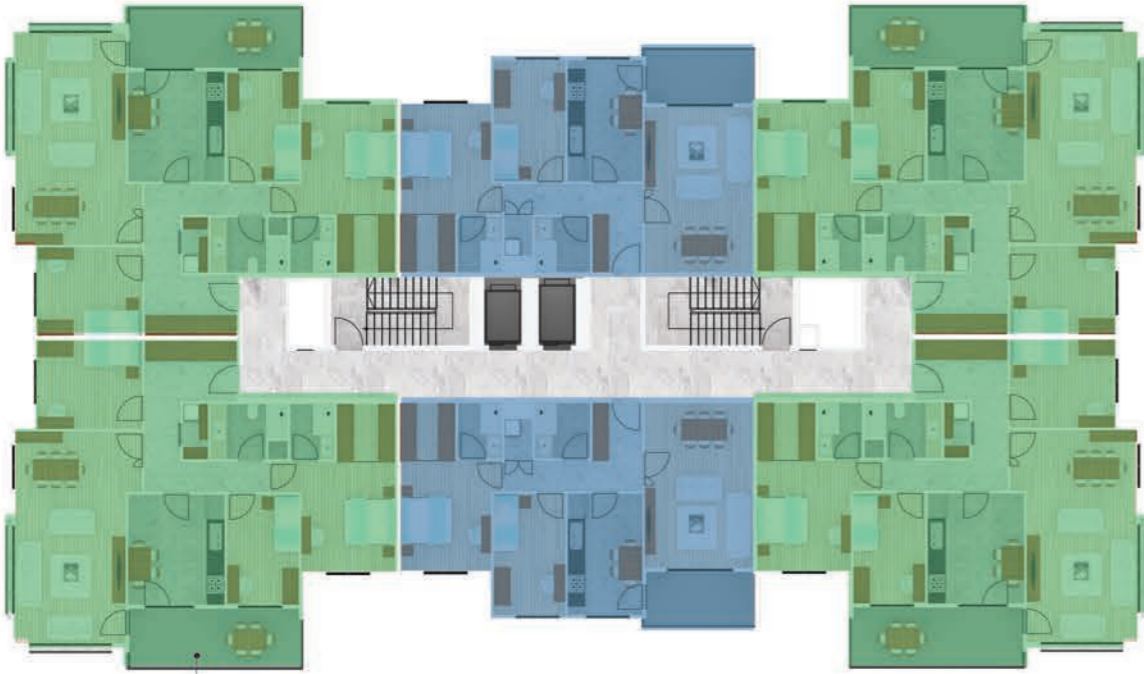

A BLOK

A BLOK 3+1

SALON: 32.12 M²
EBV. YATAK ODASI: 14.80 M²
YATAK ODASI: 10.40 M²
OTURMA ODASI: 12.15 M²
BANYO: 5.00 M²
EBV. BANYO: 3.20 M²
MUTFAK: 14.00 M²
ANTRE: 15.18 M²
DOLAP: 4.40 M²
KİLER: 1.80 M²
BALKON: 13.90 M²

BRÜT TOPLAM: 160 M²

A BLOK 3+1