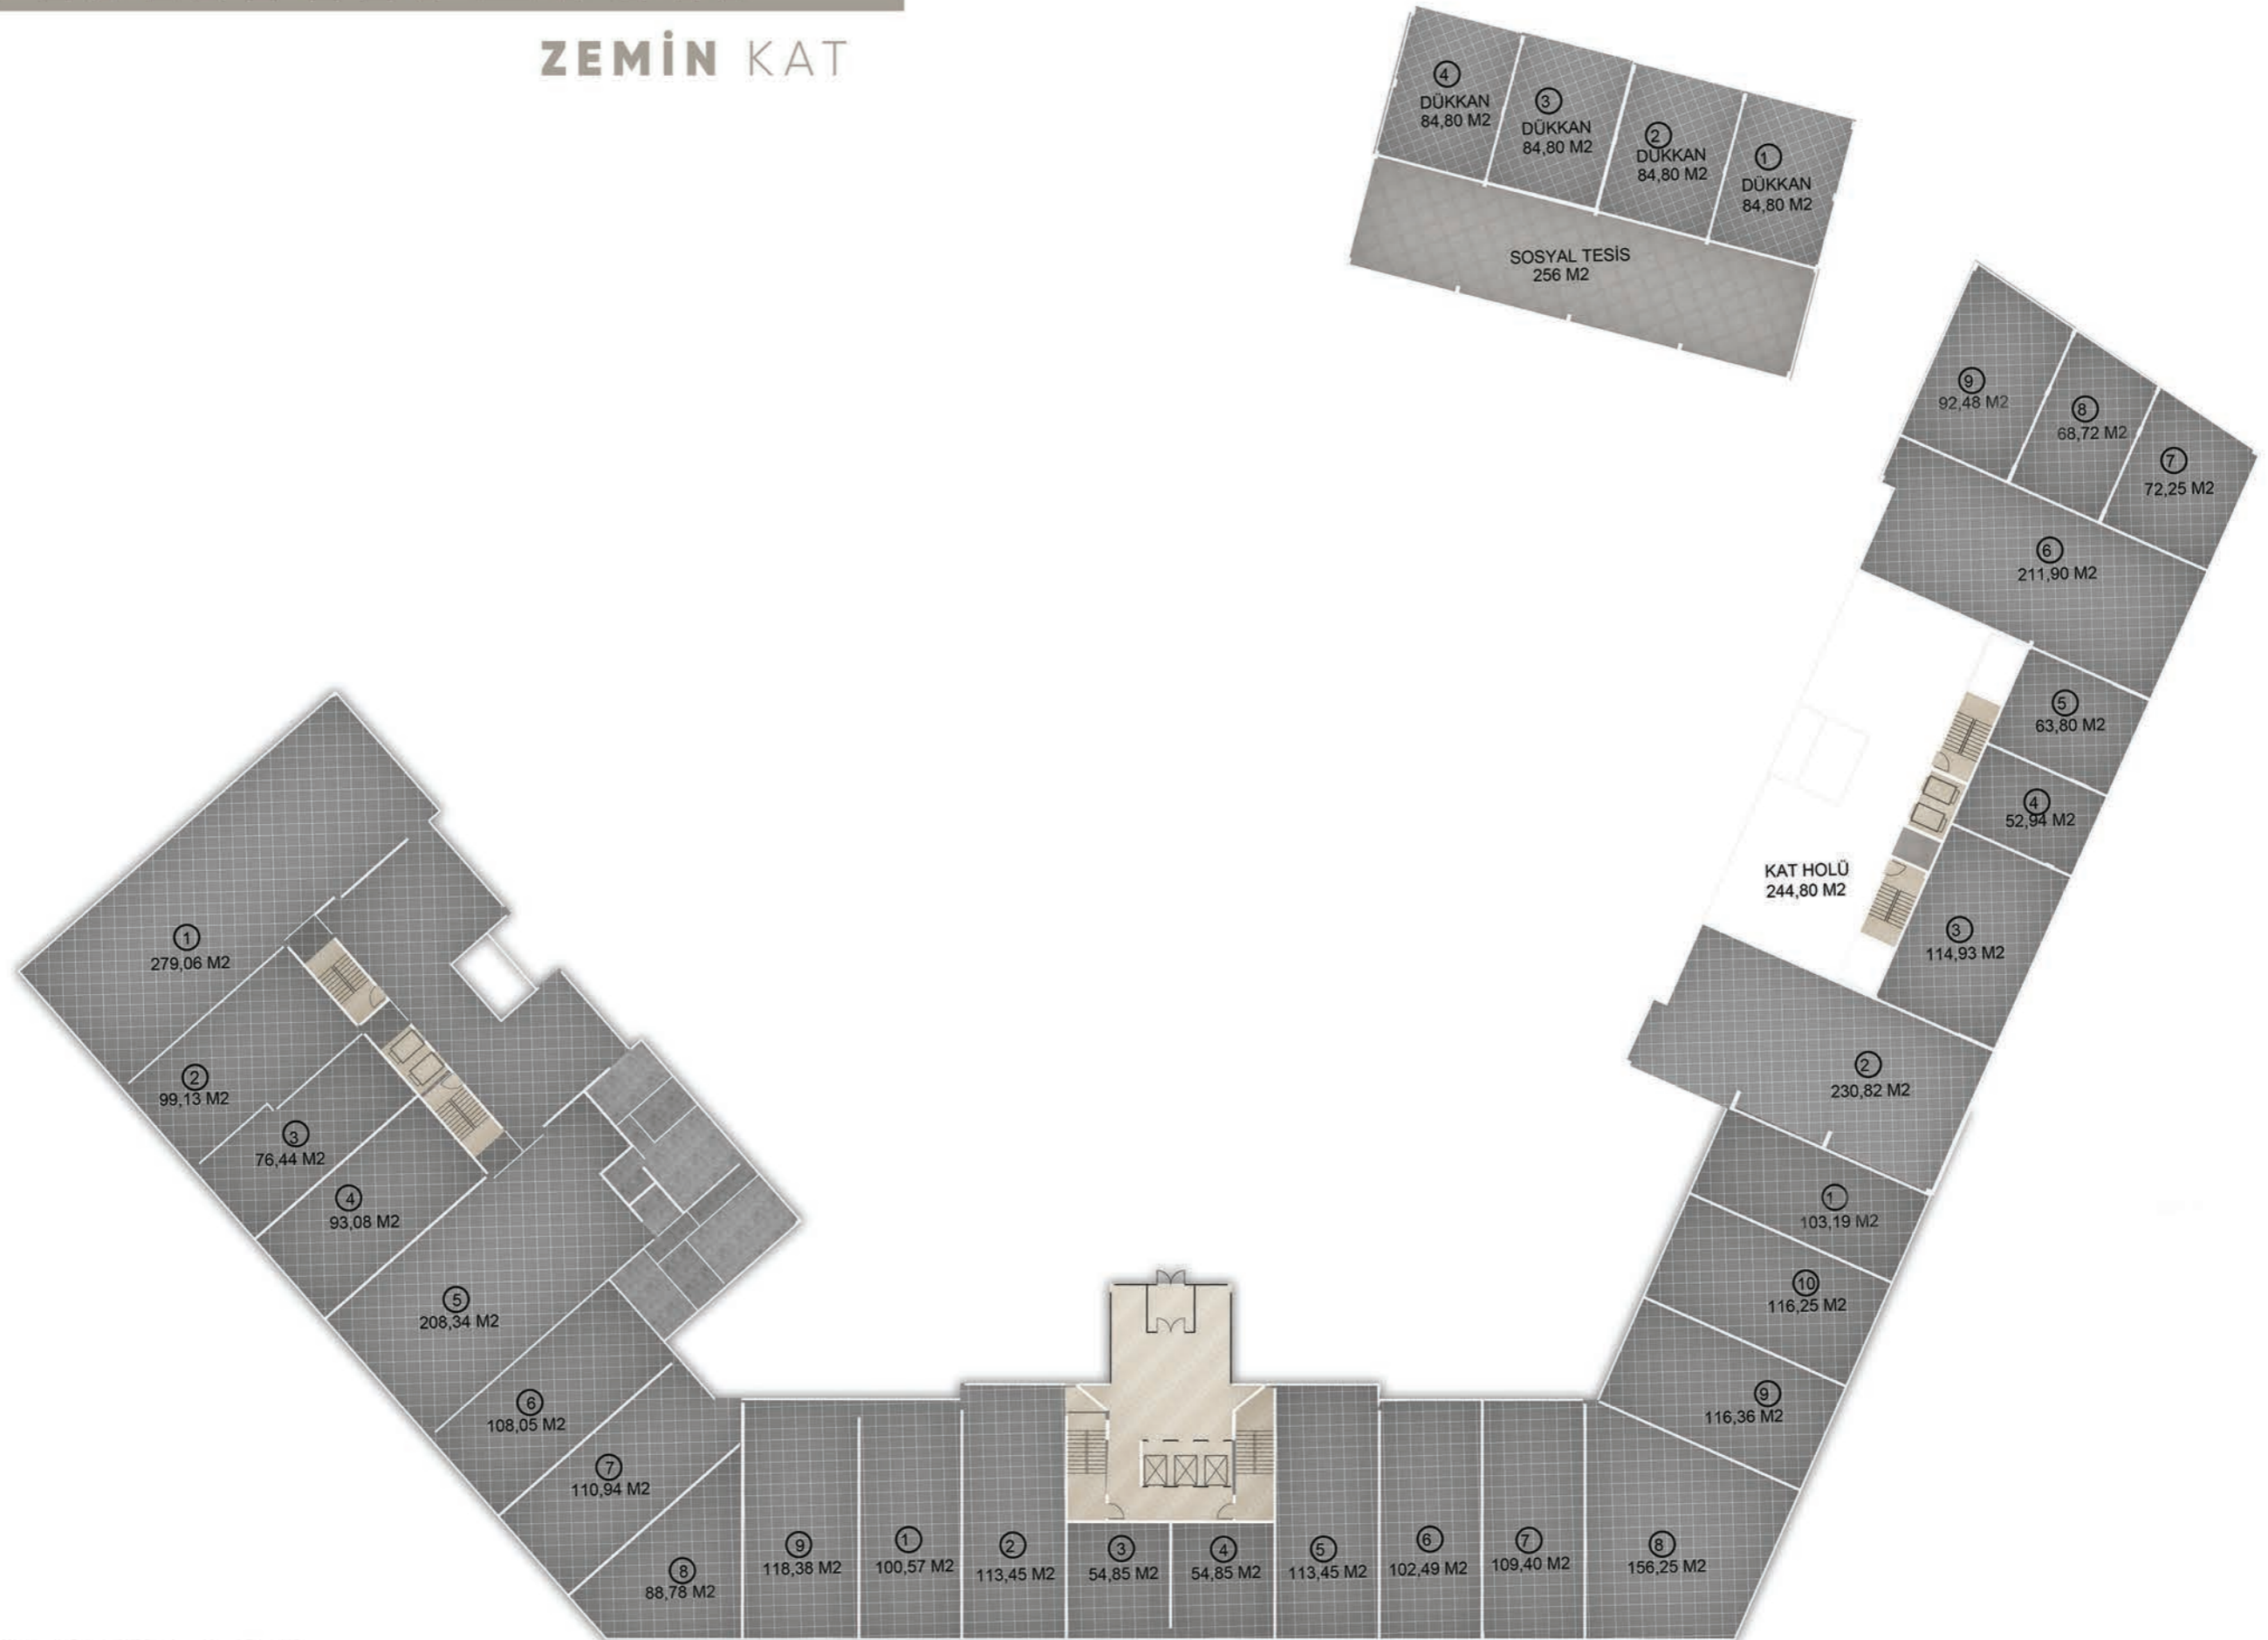

BRÜT TOPLAM: 120 M²

C BLOK 2+1

DÜKKANLAR

ZEMİN KAT

DÜKKAN DEPOLAR VE OTOPARK

BODRUM KAT

DEVLET HAST.

ORION AVM