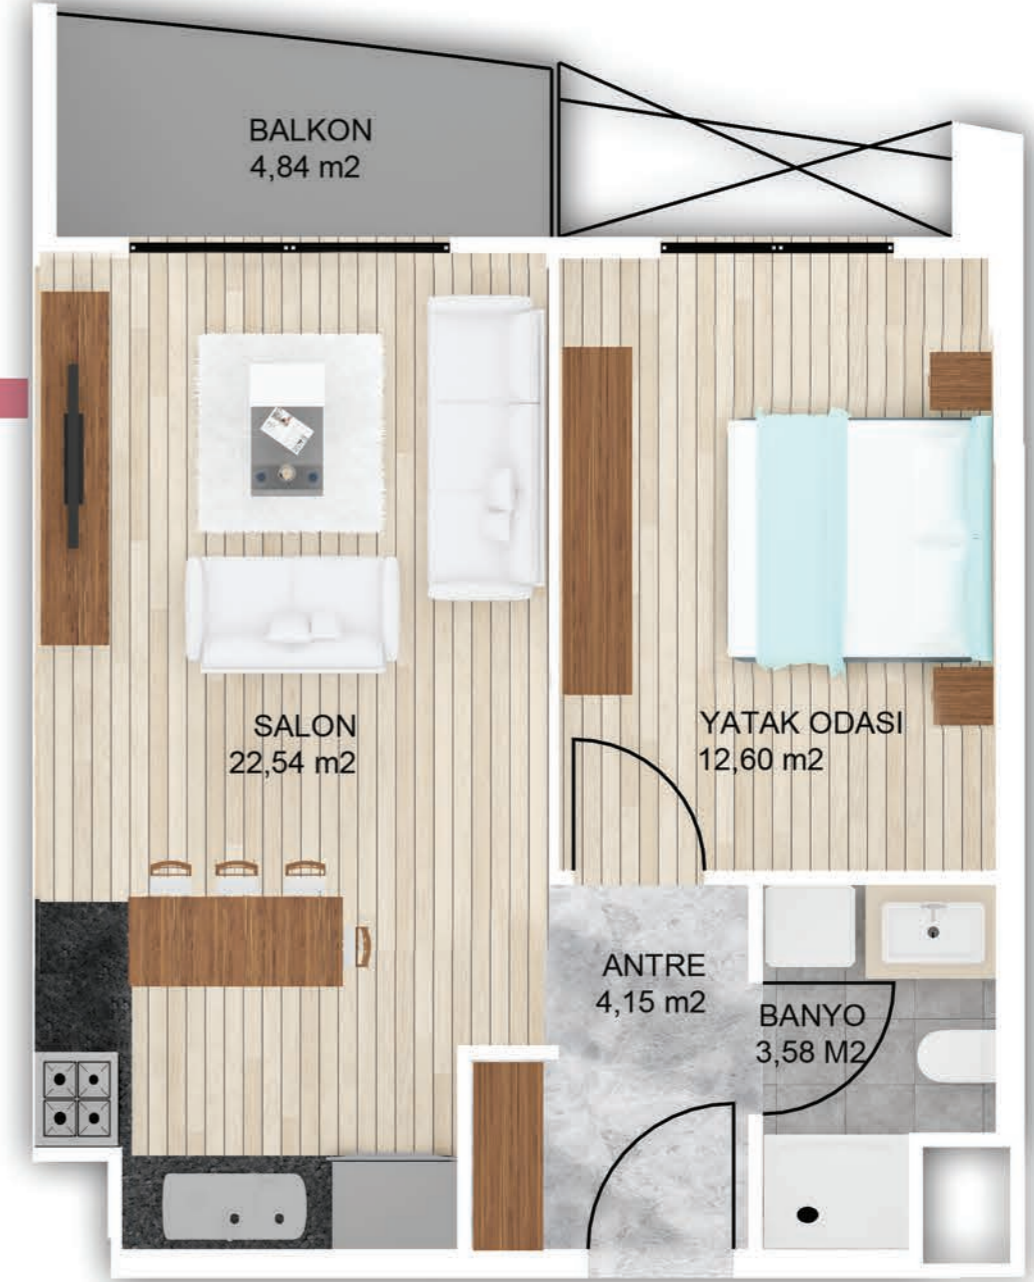

BALKON: 4.64 M²

BRÜT TOPLAM: 66.00 M²

B BLOK 1+1

B BLOK 2+1

SALON: 22.52 M²
YATAK ODASI: 10.65 M²
EBV. YATAK ODASI: 14,55 M²
BANYO: 4.60 M²
EBV. BANYO: 3.06 M²
MUTFAK: 11.00 M²
ANTRE: 11.00 M²
DOLAP: 2.85 M²
BALKON: 5.00 M²

BRÜT TOPLAM: 120.00 M²

B BLOK 1+1 (TİP2)

SALON: 22.54 M²

YATAK ODASI: 12.60 M²

BANYO: 3.58 M²

ANTRE: 4.15 M²

BALKON: 4.84 M²

BRÜT TOPLAM: 66.00 M²

B BLOK 1+1 (TİP 2)

B BLOK 1+1 (TİP3)

SALON: 22.54 M²

YATAK ODASI: 12.60 M²

BANYO: 3.58 M²

ANTRE: 4.15 M²

BALKON: 6.00 M²

BRÜT TOPLAM: 66.00 M²