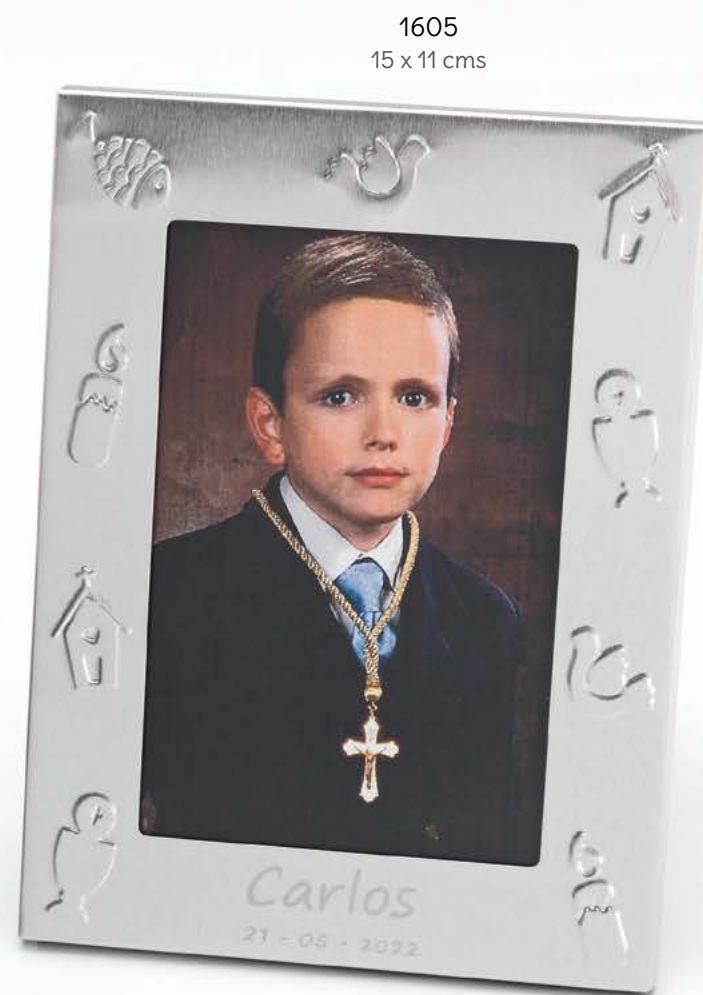

FOTO
7 x 12 cms

BOLÍGRAFO