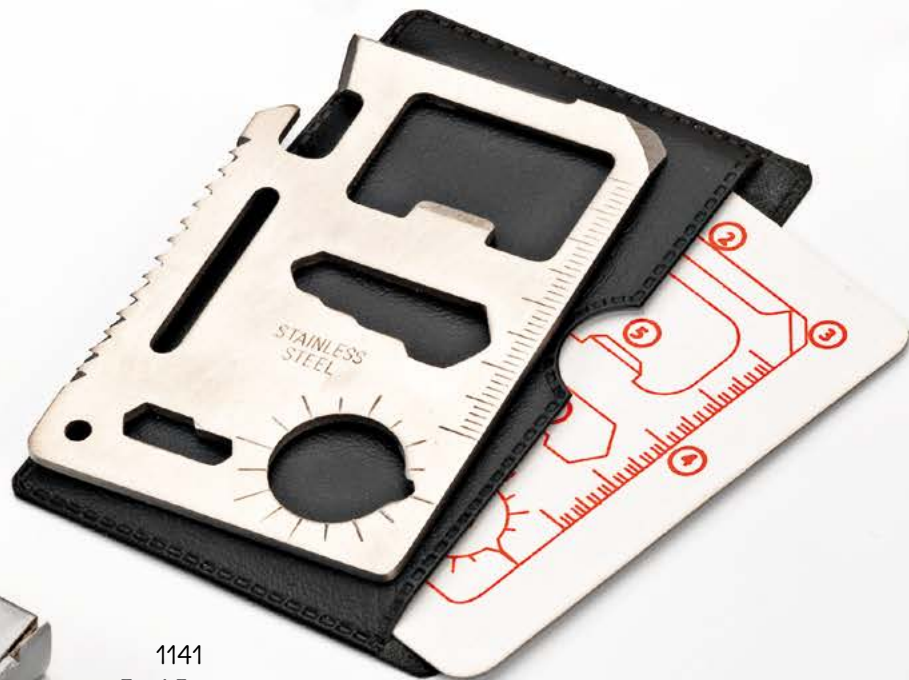

Llavero Multiusos

1135
11 cms

Llavero cargador móvil usb IOS/Android

1198
SURTIDO

1141
7 x 4,5 cms

Multiusos

1078
8,5 x 5 cms

Abrebotellas imán