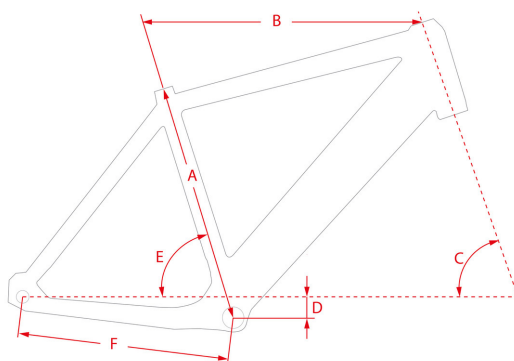

OVERZICHT FRAMEGEOMETRIE

ST5 | ST3 SPORT

	⌀ (M) < 178 cm	⌀ (L) 175 - 188 cm	⌀ (XL) > 185 cm
A	432 mm	507 mm	559 mm
B	548 mm	586 mm	611 mm
C	69.4°	69.4°	69.4°
D	63 mm	63 mm	63 mm
E	74.6°	73.5°	71.5°
F	473.7 mm	450 mm	450 mm

ST3 COMFORT

	⌀ (M) < 178 cm
A	432 mm
B	548 mm
C	69.4°
D	63 mm
E	74.6°
F	473.7 mm

ST1 X COMFORT

	⌀ (17) < 178 cm
A	432 mm
B	582 mm
C	70°
D	45 mm
E	73°
F	435 mm

	⌀ (20) 175 - 188 cm
A	500 mm
B	582 mm
C	70°
D	45 mm
E	73°
F	435 mm

ST1 X SPORT

	⌀ (17) < 178 cm
A	432 mm
B	582 mm
C	70°
D	45 mm
E	73°
F	435 mm

	⌀ (20) 175 - 188 cm
A	508 mm
B	582 mm
C	70°
D	45 mm
E	73°
F	435 mm

ST1 SPORT

	⌀ (M) < 178 cm
A	457 mm
B	581 mm
C	73°
D	63 mm
E	71°
F	450 mm

	⌀ (L) 175 - 188 cm
A	507 mm
B	581 mm
C	73°
D	63 mm
E	71°
F	450 mm

ST1 COMFORT

	⌀ (M) < 178 cm
A	457 mm
B	581 mm
C	73°
D	63 mm
E	71°
F	450 mm

Sport

Comfort