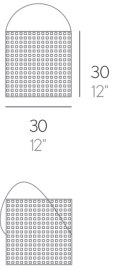

FEZ 2

José A. Gandía-Blasco