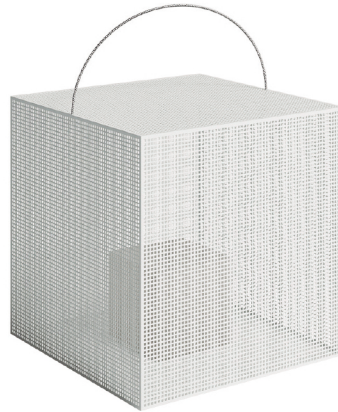

FEZ 4

José A. Gandía-Blasco

PESO. WEIGHT. GEWICHT. PESO. POIDS
VOLUMEN. VOLUME. VOLUMEN. VOLUME. VOLUME

3.1 kg - 6.82 lbs 0.04 m³ - 1.41 ft³

VELA. CANDLE. KERZE. CANDELA. BOUGIE

1.07 kg - 2.35 lbs

8x8x20h cm / 3"x3"x8"h

FAROL

Farol fabricado con aluminio termolacado. Incluye 1 vela.

CANDLE BOX

Candle box made of thermo-lacquered aluminium. 1 candle included.

LATERNE

Laterne für Außenbereiche hergestellt aus thermolackierten Aluminium. Eine Kerze inbegriffen.

LANTERNA

Lanterna per esterni in alluminio termolaccato. 1 candela include.

LANTERNE

Lanterne pour extérieur fabriqué en aluminium thermolaqué. 1 bougie incluse.

OUTDOOR LANTERN

Candle box made of powder coated aluminum. 1 candle included.

FEZ 3

José A. Gandía-Blasco

PESO. WEIGHT. GEWICHT. PESO. POIDS
VOLUMEN. VOLUME. VOLUMEN. VOLUME. VOLUME

6,79 kg - 14,94 lbs 0,09 m³ - 3,18 ft³

VELA. CANDLE. KERZE. CANDELA. BOUGIE

3 kg - 6,6 lbs

15x15x15h cm / 6"x6"x6"h