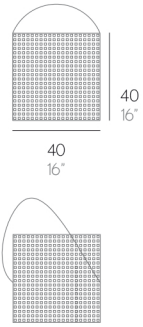

FEZ 4

José A. Gandía-Blasco

PESO. WEIGHT. GEWICHT. PESO. POIDS
VOLUMEN. VOLUME. VOLUMEN. VOLUME. VOLUME

3.1 kg - 6.82 lbs 0.04 m³ - 1.41 ft³

VELA. CANDLE. KERZE. CANDELA. BOUGIE

1.07 kg - 2.35 lbs

8x8x20h cm / 3"x3"x8"h

FEZ 3

José A. Gandía-Blasco

PESO. WEIGHT. GEWICHT. PESO. POIDS
VOLUMEN. VOLUME. VOLUMEN. VOLUME. VOLUME

6,79 kg - 14,94 lbs 0,09 m³ - 3,18 ft³

VELA. CANDLE. KERZE. CANDELA. BOUGIE

3 kg - 6,6 lbs

15x15x15h cm / 6"x6"x6"h