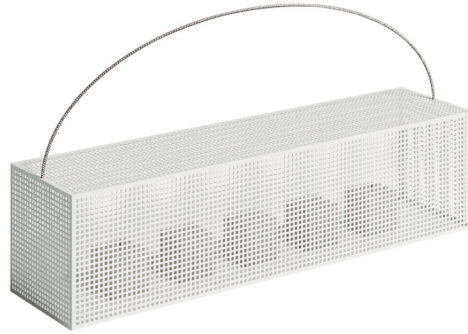

FEZ 1

José A. Gandía-Blasco

PESO. WEIGHT. GEWICHT. PESO. POIDS
VOLUMEN. VOLUME. VOLUMEN. VOLUME. VOLUME

2.6 kg - 5.72 lbs   0.03 m³ - 1.06 ft³

VELA. CANDLE. KERZE. CANDELA. BOUGIE

0.15 kg - 0.33 lbs

5x5x5h cm / 2"x2"x2"h

FAROL

Farol fabricado con aluminio termolacado. Incluye 5 velas.

CANDLE BOX

Candle box made of thermo-lacquered aluminium. 5 candles included.

LATERNE

Laterne für Außenbereiche hergestellt aus thermolackierten Aluminium. 5 Kerzen inbegriffen.

LANTERNA

Lanterna per esterni in alluminio termolaccato. 5 candele incluse.

LANTERNE

Lanterne pour extérieur fabriqué en aluminium thermolaqué. 5 bougies incluses.

OUTDOOR LANTERN

Candle box made of powder coated aluminum. 5 candles included.

COLORES COLECCIÓN. COLLECTIONS COLOUR SAMPLE. FARBKOLLEKTION. CAMPIONARIO
COLORI. ÉCHANTILLONNAGE DE COULEURS. COLLECTIONS COLOR SAMPLE

Blanco	Arena	Bronce	Antracita	Turquesa	Coral	Pistacho
White	Sand	Bronze	Anthracite	Turquoise	Coral	Pistachio
Weiß	Sand	Bronze	Anthrazit	Türkis	Koralle	Pistazie
Bianco	Sabbia	Bronzo	Antracite	Türkis	Corallo	Pistacchio
Blanc	Sable	Bronze	Anthracite	Turquoise	Corail	Pistache