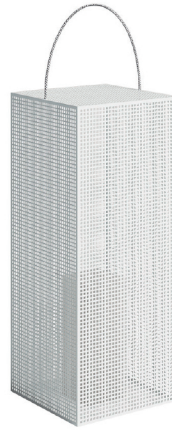

FEZ 4

José A. Gandía-Blasco

PESO. WEIGHT. GEWICHT. PESO. POIDS
VOLUMEN. VOLUME. VOLUMEN. VOLUME. VOLUME

3.1 kg - 6.82 lbs 0.04 m³ - 1.41 ft³

VELA. CANDLE. KERZE. CANDELA. BOUGIE

1.07 kg - 2.35 lbs

8x8x20h cm / 3"x3"x8"h

FAROL

Farol fabricado con aluminio termolacado. Incluye 1 vela.

CANDLE BOX

Candle box made of thermo-lacquered aluminium. 1 candle included.

LATERNE

Laterne für Außenbereiche hergestellt aus thermolackierten Aluminium. Eine Kerze inbegriffen.

FEZ 3

José A. Gandía-Blasco

PESO. WEIGHT. GEWICHT. PESO. POIDS
VOLUMEN. VOLUME. VOLUMEN. VOLUME. VOLUME

6,79 kg - 14,94 lbs 0,09 m³ - 3,18 ft³

VELA. CANDLE. KERZE. CANDELA. BOUGIE

3 kg - 6,6 lbs

15x15x15h cm / 6"x6"x6"h