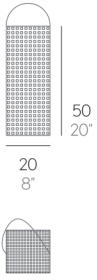

FEZ 4

José A. Gandía-Blasco

PESO. WEIGHT. GEWICHT. PESO. POIDS
VOLUMEN. VOLUME. VOLUMEN. VOLUME. VOLUME

3.1 kg - 6.82 lbs 0.04 m³ - 1.41 ft³

VELA. CANDLE. KERZE. CANDELA. BOUGIE

1.07 kg - 2.35 lbs

8x8x20h cm / 3"x3"x8"h

FAROL

Farol fabricado con aluminio termolacado. Incluye 1 vela.

CANDLE BOX

Candle box made of thermo-lacquered aluminium. 1 candle included.

LATERNE

Laterne für Außenbereiche hergestellt aus thermolackierten Aluminium. Eine Kerze inbegriffen.