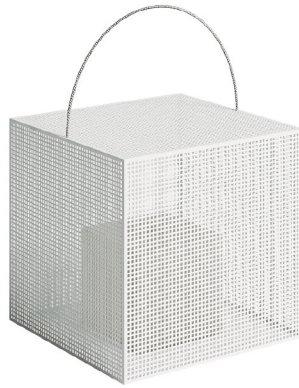

FEZ 3

José A. Gandía-Blasco

PESO. WEIGHT. GEWICHT. PESO. POIDS
VOLUMEN. VOLUME. VOLUMEN. VOLUME. VOLUME

6,79 kg - 14,94 lbs 0,09 m³ - 3,18 ft³

VELA. CANDLE. KERZE. CANDELA. BOUGIE

3 kg - 6,6 lbs

15x15x15h cm / 6"x6"x6"h

FAROL

Farol fabricado con aluminio termolacado. Incluye 1 vela.

CANDLE BOX

Candle box made of thermo-lacquered aluminium. 1 candle included.

LATERNE

Laterne für Außenbereiche hergestellt aus thermolackierten Aluminium. Eine Kerze inbegriffen.

LANTERNA

Lanterna per esterni in alluminio termolaccato. 1 candela include.

LANTERNE

Lanterne pour extérieur fabriqué en aluminium thermolaqué. 1 bougie incluse.

OUTDOOR LANTERN

Candle box made of powder coated aluminum. 1 candle included.

FEZ 2

José A. Gandía-Blasco

PESO. WEIGHT. GEWICHT. PESO. POIDS
VOLUMEN. VOLUME. VOLUMEN. VOLUME. VOLUME

5,5 kg - 12.1 lbs 0,04 m³ - 1.41 ft³

VELA. CANDLE. KERZE. CANDELA. BOUGIE

3 kg - 6.6 lbs

15x15x15h cm / 6"x6"x6"h