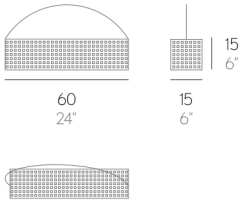

FEZ 1

José A. Gandía-Blasco