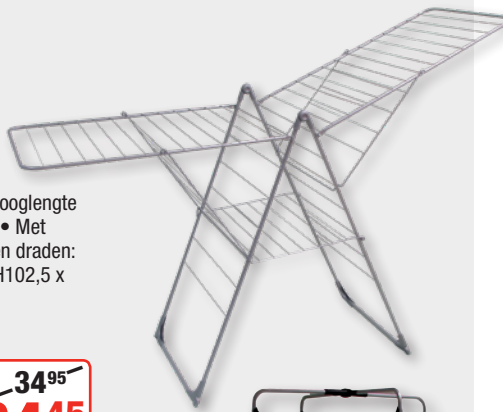

~~11⁹⁵~~
9⁹⁵

DROOGREKKEN

casibel
Nice & Easy

'LOUISE'

Droogrek T-model • 33m drooglengte
• Extra stevige scharnieren • Met versterkte voetjes • Kader en draden: grijs • Scharnieren: grijs • H102,5 x B180 x D60cm
700593/D

-30%
~~34⁹⁵~~
24⁴⁵

casibel
Nice & Easy

'OLIVIA'

40m drooglengte • 4 niveaus • H181 x B72 x l72cm • Kan ook half open gebruikt worden • Op wielen • Grijs/zwart
735669/D

-30%
~~59⁹⁵~~
41⁹⁵

SUPERPROMO

sunware
perfectly organised