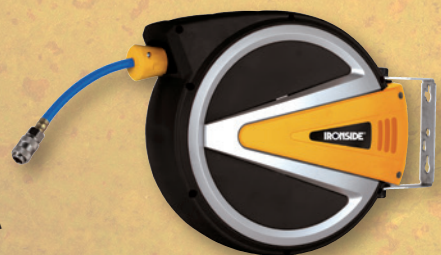

**MUURHASPEL VOOR
PERSLUCHTSLANG 12m**

Slang uit PU mesh met
blokkeersysteem, Ø 8mm •
Werkdruk 8-24 bar • T° van -5
tot +50°C • Orion koppeling
306119/S

~~119⁸⁹~~
89⁹⁵