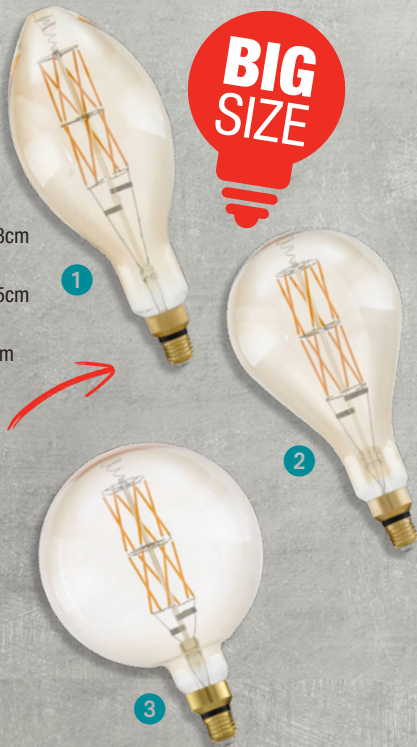

HANDY HOME

EN ALLES WORDT MOGELIJK

WWW.HANDYHOME.BE

LAMPEN 'BIG SIZE'

- 1 8W • Ø 14 x H40,3cm
063902/D
- 2 8W • Ø 16 x H30,5cm
063903/D
- 3 8W • Ø 20 x H29cm
063904/D

-25%
~~79⁹⁵~~
59⁹⁵

-25%
~~57~~
42⁷⁵

LED HANGLAMP VINTAGE 'YORTH' + LAMP 'BIG SIZE'