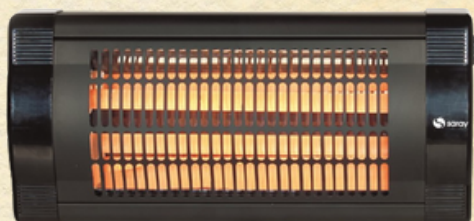

ΚΩΔ: IFR-9300

**ΕΠΙΤΟΙΧΙΑ ΣΟΜΠΑ INFRARED
ΥΠΕΡΥΘΡΩΝ 2700W**

-ΡΥΘΜΙΖΟΜΕΝΟΣ ΘΕΡΜΟΣΤΑΤΗΣ
-ΔΙΑΣΤΑΣΕΙΣ: 100X25X12cm

ΚΩΔ: IFR-9500

**ΕΠΙΤΟΙΧΙΑ ΣΟΜΠΑ INFRARED
ΥΠΕΡΥΘΡΩΝ 2000W**

-ΡΥΘΜΙΖΟΜΕΝΟΣ ΘΕΡΜΟΣΤΑΤΗΣ
-ΔΙΑΣΤΑΣΕΙΣ: 54X25X12cm

ΚΩΔ: 4003

**ΕΠΙΤΟΙΧΙΑ ΣΟΜΠΑ INFRARED
ΥΠΕΡΥΘΡΩΝ 2200W**

-ΡΥΘΜΙΖΟΜΕΝΟΣ ΘΕΡΜΟΣΤΑΤΗΣ
-ΔΙΑΣΤΑΣΕΙΣ: 86X26X20cm

Şamdan