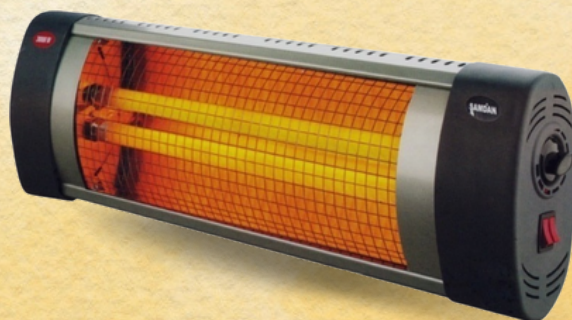

www.jagersat.gr

Λ. Καρέα 46, Βύρωνας - 210.7665554 - 210.7657975 - email: info@jagersat.gr

Λ. Βουλιαγμένης 540, Άλιμος - 210.9951123 - email: sales@jagersat.gr