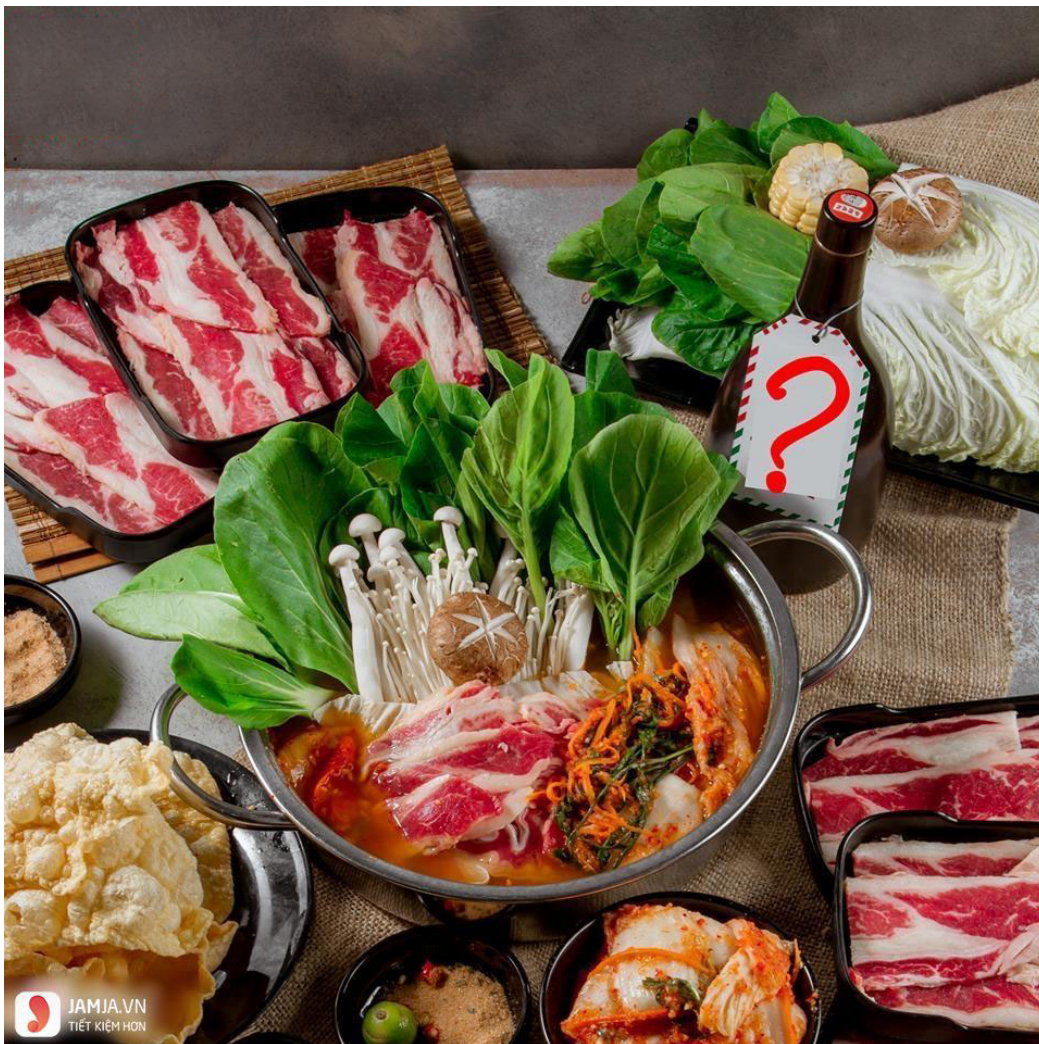

Chúng tôi óng góp tm quan trng và trng trách ln, làm sao nhm mang n khách mt hàng c ng ý Khi s dng công ty sa tr iu hòa trên T Liêm ca Ca Hàng chúng tôi. Sau khi sa tr xong nhân viên ca chúng tôi s yêu cu quý quý khách hàng lu s in thoi ca công ty chúng tôi nhm tin theo dõi và bo hành nu nh có. Ngoài sa tr thi công t iu v sinh iu hòa Nam T Liêm hòa, công ty chúng tôi nhn sa tr t rét mt, máy git ,bình nóng rét mt ti nhà và c quan li. Ngoài cty sa iu hòa trên qun Nam T Liêm, nng lng in rét An Huy còn cung cp cho dch v bo chm sóc iu tit ti Nam T Liêm ch yu hãng sn xut vi giá tt nht. Chic iu tit ca gia nh bn s hot ng nh mi nht ngay sau khi c bo chm sóc.