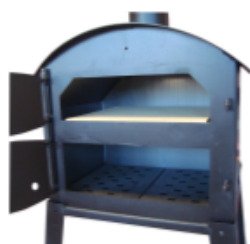

~~668.80 €~~

599,00 €

Les Options :

Pack râtelier 4 planchettes

sans manches : + 40,20 €

avec manches : + 44,10 €

Pack râtelier 9 planchettes

sans manches : + 80,50 €

avec manches : + 91,80 €

Cheminée 1 m avec chapeau

+ 20,60 €

Le F400 est idéal pour vos fêtes entre amis et en famille, invitez jusqu'à 30 convives, cela ne lui fait pas peur !

Dimensions du four	Hauteur = 600 mm Profondeur = 440 mm Largeur = 580 mm
Dimensions totale	Hauteur = 2150 mm Profondeur = 500 mm Largeur = 780 mm
Traitement	Peinture haute température jusqu'à 600°
Energie	Bois
Poids	60 kg
Pierre réfractaire	400 x 400 mm épaisseur 30 mm

Tôle de 3 mm

Les flammes passent sur les côtés de la pierre pour venir cuire le dessus de la tarte flambée, ce qui permet une cuisson homogène.

Un râtelier pouvant accueillir 2 planchettes est intégré dans le support