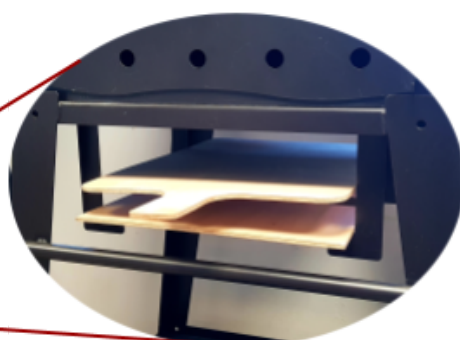

avec manches : + 91,80 €

Cheminée 1 m avec chapeau

+ 20,60 €

Le F400 est idéal pour vos fêtes entre amis et en famille, invitez jusqu'à 30 convives, cela ne lui fait pas peur !

Dimensions du four	Hauteur = 600 mm Profondeur = 440 mm Largeur = 580 mm
Dimensions totale	Hauteur = 2150 mm Profondeur = 500 mm Largeur = 780 mm
Traitement	Peinture haute température jusqu'à 600°
Energie	Bois
Poids	60 kg
Pierre réfractaire	400 x 400 mm épaisseur 30 mm

Tôle de 3 mm

Les flammes passent sur les côtés de la pierre pour venir cuire le dessus de la tarte flambée, ce qui permet une cuisson homogène.

Un râtelier pouvant accueillir 2 planchettes est intégré dans le support