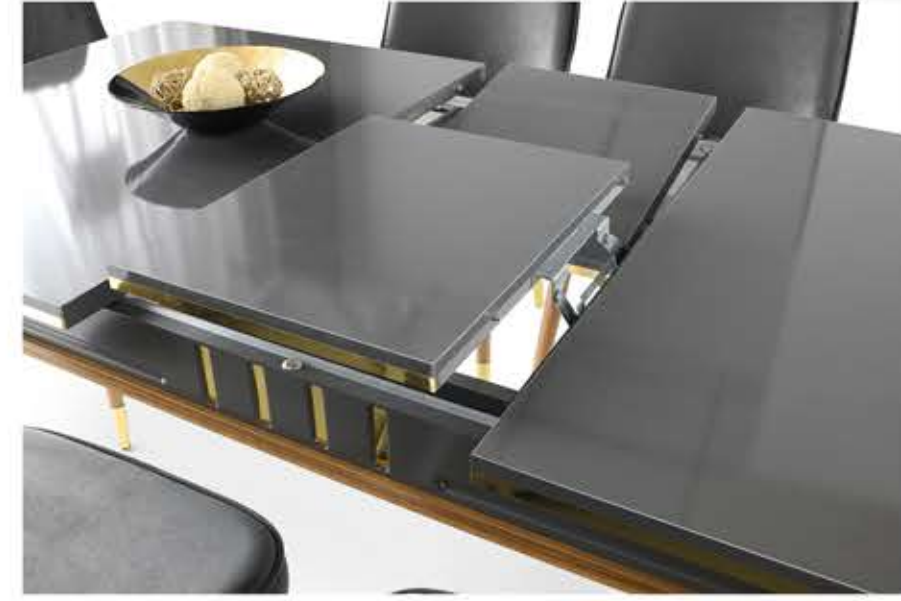

ATLAS

ATLAS
yemek odası

	G/W	D/D	Y/H
2036.08 atlas ünite alt blok / LAKE GRİ	185	47	47
2036.09 atlas ünite üst blok / LAKE GRİ	180	26	90
2036.10 atlas konsol / LAKE GRİ	185	47	85
2036.11 atlas konsol aynası (2 adet) / LAKE GRİ	68	3	103
4020.01 atlas orta sehpa / LAKE GRİ	95	65	42
2036.12 atlas masa / CEVİZ-GRİ	145	89	79
2036.12 atlas masa (açık) / CEVİZ-GRİ	180	89	79
5040.13 seyhan sandalye / CEVİZ-GRİ	53	62	97