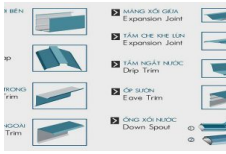

Tôn diềm là gì? Ứng dụng của tôn diềm

Tác giả bài viết: **hoai**

BÀI VIẾT NGẪU NHIÊN

Bảng Báo Giá Thép Xây Dựng Hòa Phát

Đại lý phân phối tôn Hoa Sen tại tphcm

Tôn sáng ampelite | Địa điểm mua tôn sáng tốt nhất tại tphcm

Bảng báo giá mán xối tôn mới nhất

Tôn 11 sóng – Kích thước tôn lấy sáng 11 sóng vuông

Bảng báo giá dây thép mạ kẽm nhúng nóng

Lợp mái nhà bằng vật liệu gì? vật liệu lợp mái nhà

DANH MỤC CHÍNH

Trang Chủ

Thép Xây Dựng