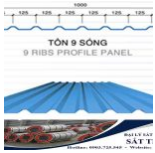

Bảng Báo Giá Xà Gồ C

Bảng Báo Giá Xà Gồ Z Mới Nhất

Lưới b40

Tin tức

Tin Thép Xây Dựng

Tin Xà Gồ

Tin Tôn Xây Dựng

BÀI VIẾT NỔI BẬT

Giá lam gió, cửa chớp, cửa lấy sáng tại tphcm

Tôn nhựa lấy sáng 7 sóng vuông – Tôn Nhựa Sata

Tôn 9 sóng – Quy cách tôn nhựa lấy sáng 9 sóng

Tôn 11 sóng – Kích thước tôn lấy sáng 11 sóng vuông

Tôn 5 sóng – Tôn lấy sáng 5 sóng vuông