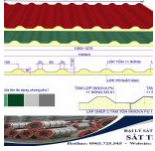

Giá lam gió, cửa chớp, cửa lấy sáng tại tphcm

Tôn nhựa lấy sáng 7 sóng vuông – Tôn Nhựa Sata

Tôn 9 sóng – Quy cách tôn nhựa lấy sáng 9 sóng

Tôn 11 sóng – Kích thước tôn lấy sáng 11 sóng vuông

Tôn 5 sóng – Tôn lấy sáng 5 sóng vuông