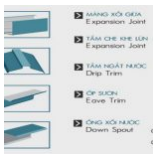

Tôn diềm là gì? Ứng dụng của tôn diềm

Tác giả bài viết: **hoai**

BÀI VIẾT NGẪU NHIÊN

Bảng Báo Giá Thép Xây Dựng Hòa Phát

Đại lý phân phối tôn Hoa Sen tại tphcm

Tôn sáng ampelite | Địa điểm mua tôn sáng tốt nhất tại tphcm

Bảng báo giá mán xối tôn mới nhất

Tôn 11 sóng – Kích thước tôn lấy sáng 11 sóng vuông

Bảng báo giá dây thép mạ kẽm nhúng nóng

Lợp mái nhà bằng vật liệu gì? vật liệu lợp mái nhà

DANH MỤC CHÍNH

Trang Chủ

Thép Xây Dựng