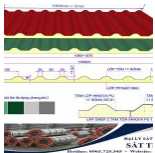

Tôn diềm là gì? Ứng dụng của tôn diềm

Tác giả bài viết: **hoai**

BÀI VIẾT NGẪU NHIÊN

Bảng Báo Giá Thép Xây Dựng Hòa Phát

Đại lý phân phối tôn Hoa Sen tại tphcm

Tôn sáng ampelite | Địa điểm mua tôn sáng tốt nhất tại tphcm

Bảng báo giá mán xối tôn mới nhất

Tôn 11 sóng – Kích thước tôn lấy sáng 11 sóng vuông

Bảng báo giá dây thép mạ kẽm nhúng nóng

Lợp mái nhà bằng vật liệu gì? vật liệu lợp mái nhà

DANH MỤC CHÍNH

Trang Chủ

Thép Xây Dựng