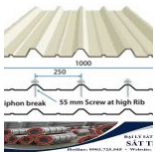

Tôn diềm là gì? Ứng dụng của tôn diềm

Tác giả bài viết: **hoai**

BÀI VIẾT NGẪU NHIÊN

Bảng Báo Giá Thép Xây Dựng Hòa Phát

Đại lý phân phối tôn Hoa Sen tại tphcm

Tôn sáng ampelite | Địa điểm mua tôn sáng tốt nhất tại tphcm

Bảng báo giá mán xối tôn mới nhất

Tôn 11 sóng – Kích thước tôn lấy sáng 11 sóng vuông

Bảng báo giá dây thép mạ kẽm nhúng nóng

Lợp mái nhà bằng vật liệu gì? vật liệu lợp mái nhà

DANH MỤC CHÍNH

Trang Chủ

Thép Xây Dựng