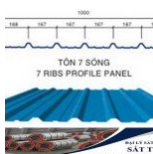

Giá lam gió, cửa chớp, cửa lấy sáng tại tphcm

Tôn nhựa lấy sáng 7 sóng vuông – Tôn Nhựa Sata

Tôn 9 sóng – Quy cách tôn nhựa lấy sáng 9 sóng

Tôn 11 sóng – Kích thước tôn lấy sáng 11 sóng vuông

Tôn 5 sóng – Tôn lấy sáng 5 sóng vuông