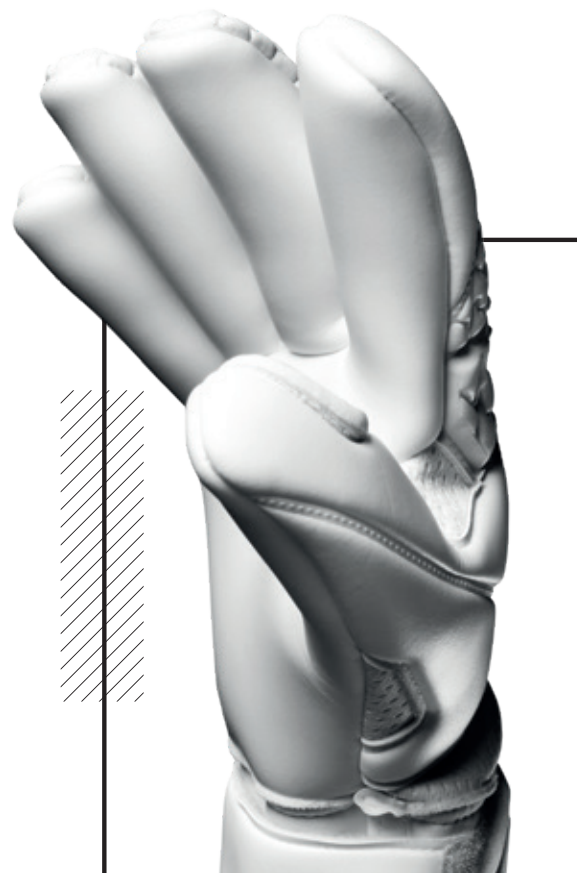

SCHNITT-TECHNOLOGIE

REFLEX CUT

Innennahtkonstruktion sorgt für eine hautenge Passform und maximale Ballkontrolle.

FINGER SURROUND CUT

Kombination aus Innennaht und ergonomischer Außennahtkonstruktion bietet eine enge Passform und einen maximalen Grip.