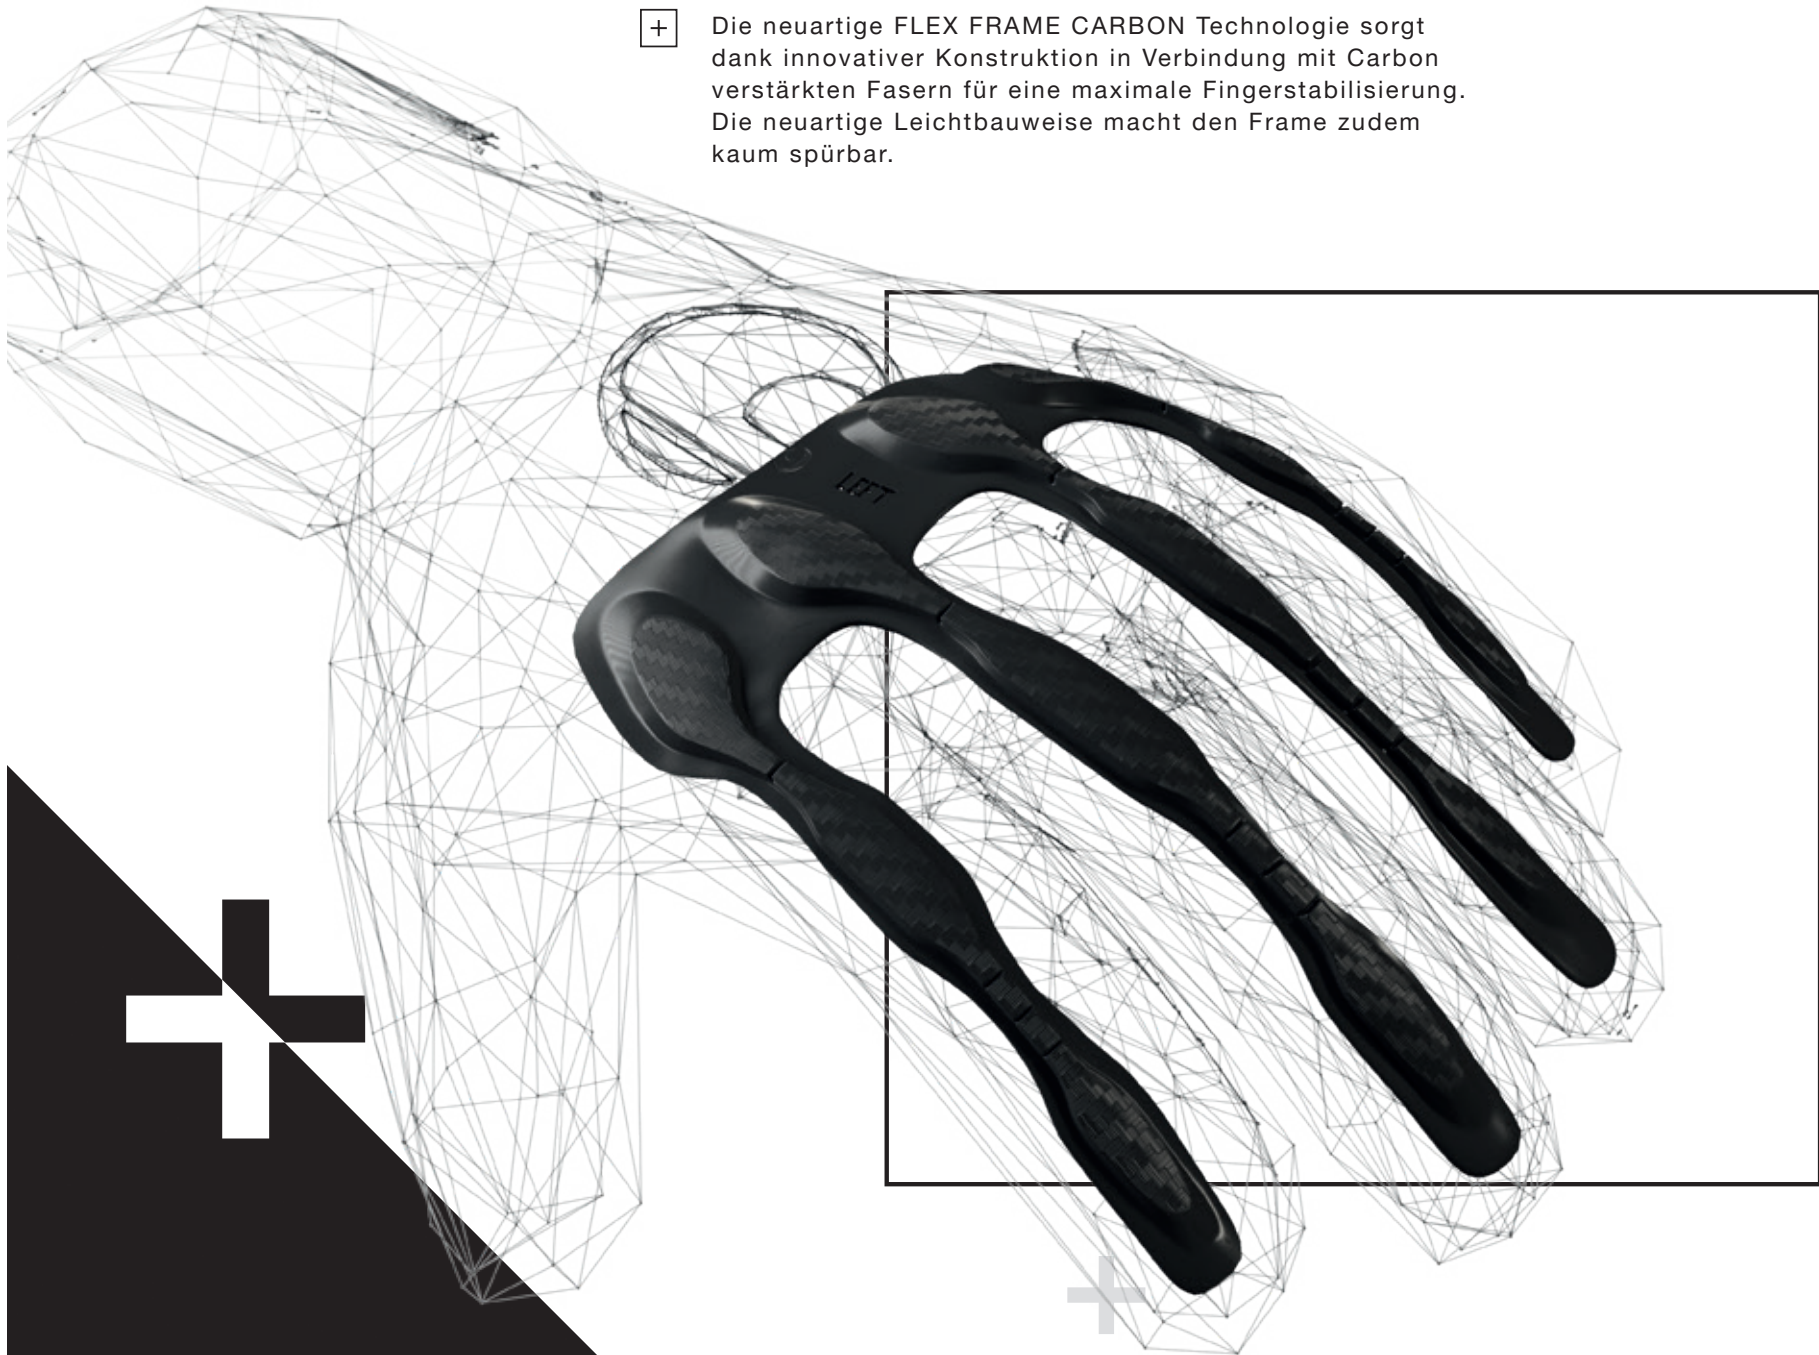

SCHNITT-TECHNOLOGIE

REFLEX CUT

Innennahtkonstruktion sorgt für eine hautenge Passform und maximale Ballkontrolle.

FINGER SURROUND CUT

Kombination aus Innennaht und ergonomischer Außennahtkonstruktion bietet eine enge Passform und einen maximalen Grip.

HALF NEGATIVE CUT

Innennahtkonstruktion sorgt für eine engere Passform und optimale Ballkontrolle.

CLASSIC CUT

Außennahtkonstruktion sorgt für eine Maximierung der Handinnenfläche. Durch die Erhöhung der Ballkontaktfläche steigt die Fangsicherheit.

NEW TECHNOLOGY

FLEX FRAME CARBON

- + Die neuartige FLEX FRAME CARBON Technologie sorgt dank innovativer Konstruktion in Verbindung mit Carbon verstärkten Fasern für eine maximale Fingerstabilisierung. Die neuartige Leichtbauweise macht den Frame zudem kaum spürbar.

FLEX FRAME

Die neuartige FLEX FRAME Technologie sorgt für eine optimale Fingerstabilisierung ohne Einschränkung der Fangbeweglichkeit. Innovative Materialien sowie die ergonomische Konstruktion des Frames führt zu einer optimalen Flexibilität und maximaler Unterstützung.