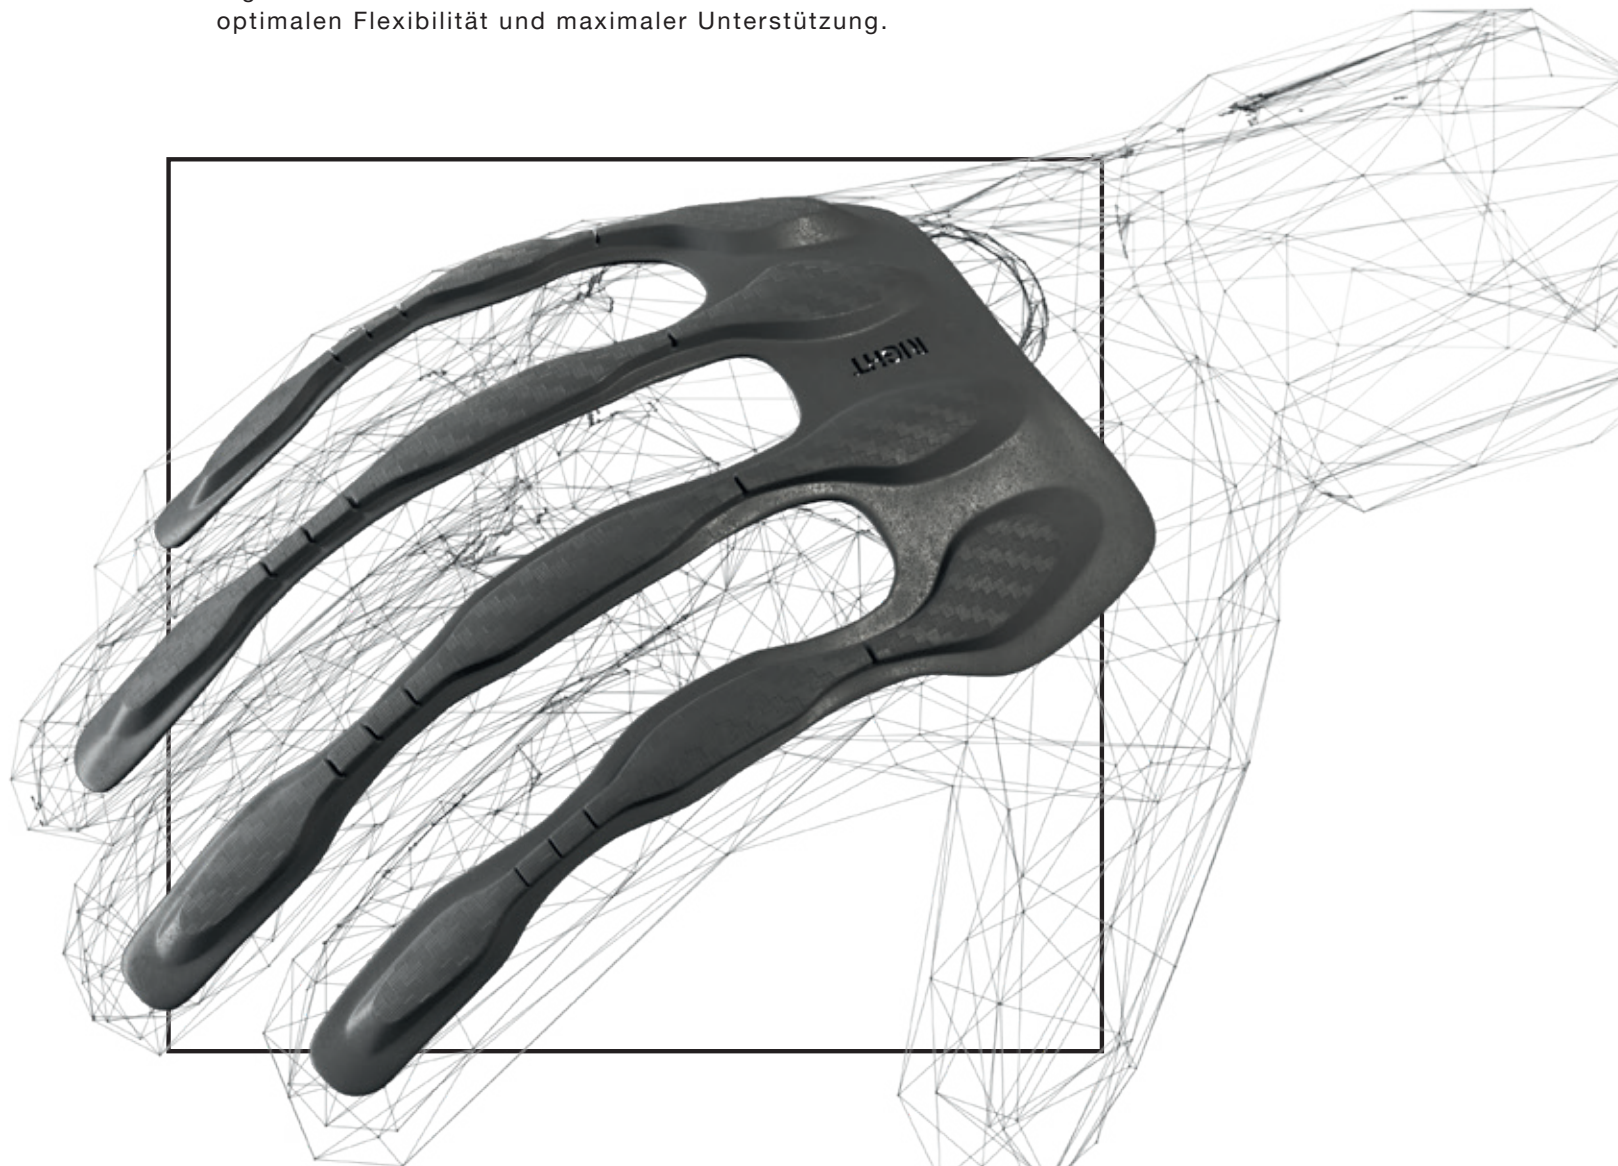

NEW TECHNOLOGY

FLEX FRAME CARBON

- + Die neuartige FLEX FRAME CARBON Technologie sorgt dank innovativer Konstruktion in Verbindung mit Carbon verstärkten Fasern für eine maximale Fingerstabilisierung. Die neuartige Leichtbauweise macht den Frame zudem kaum spürbar.

FLEX FRAME

Die neuartige FLEX FRAME Technologie sorgt für eine optimale Fingerstabilisierung ohne Einschränkung der Fangbeweglichkeit. Innovative Materialien sowie die ergonomische Konstruktion des Frames führt zu einer optimalen Flexibilität und maximaler Unterstützung.