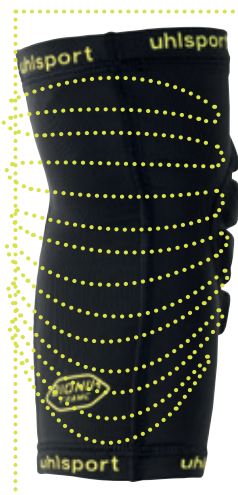

Ergonomische Form sorgt für
einen besseren Tragekomfort

BIONIKFRAME KNIESCHÜTZER

Art: 100 6967
Größe: S-XL **34,99 EUR/PAAR**
Material: 45 % Ethylenvinylacetat | 30 % Polyester |
25 % Nylon

01 schwarz/fluo gelb

01

Bionikpad:
Speziell entwickeltes
Dämpfungssystem für
optimale Bewegungsfreiheit
und perfekten Schutz

Nanoflex:
Innovatives Material sorgt
für optimale Passform und
Flexibilität.
Speziell entwickelt, um
sich deinen Bewegungen
anzupassen

Elastischer Kompressions-Strumpf
für bessere Passform und Fixierung

**ELLBOGENSCHÜTZER
FÜR OPTIMALEN SCHUTZ**

**BIONIKFRAME
ELLBOGENSCHÜTZER**

Art.: 100 6966
Größe: S-XL **29,99 EUR/PAAR**
Material: 55 % Ethylenvinylacetat | 45 % Nylon