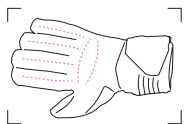

HALF NEGATIVE CUT

Innennahtkonstruktion sorgt für eine engere Passform und optimale Ballkontrolle.

CLASSIC CUT

Außennahtkonstruktion sorgt für eine Maximierung der Handinnenfläche. Durch die Erhöhung der Ballkontaktfläche steigt die Fangsicherheit.

FLEX FRAME

Die neuartige FLEX FRAME Technologie sorgt für eine optimale Fingerstabilisierung ohne Einschränkung der Fangbeweglichkeit. Innovative Materialien sowie die ergonomische Konstruktion des Frames führt zu einer optimalen Flexibilität und maximaler Unterstützung.