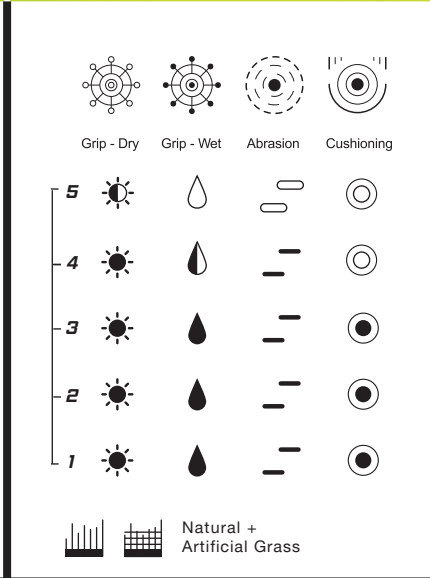

AUSTRALIA

Haftschaum-Technologie

SUPERGRIP

ABSOLUTGRIP

SUPERSOFT

SOFT

STARTERSOFT

#01 SUPERGRIP