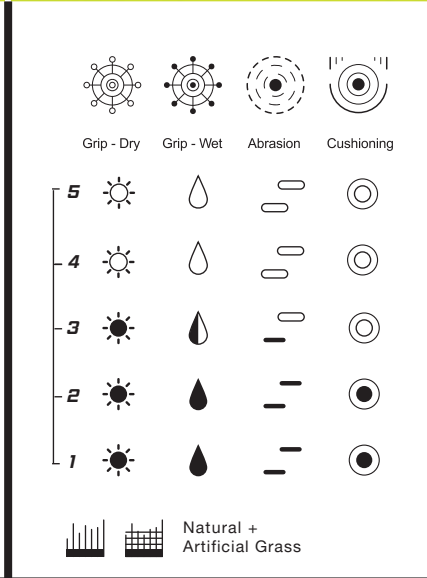

AUSTRALIA

Haftschaum-Technologie

SUPERGRIP

ABSOLUTGRIP

SUPERSOFT

SOFT

STARTERSOFT

#01 SUPERGRIP