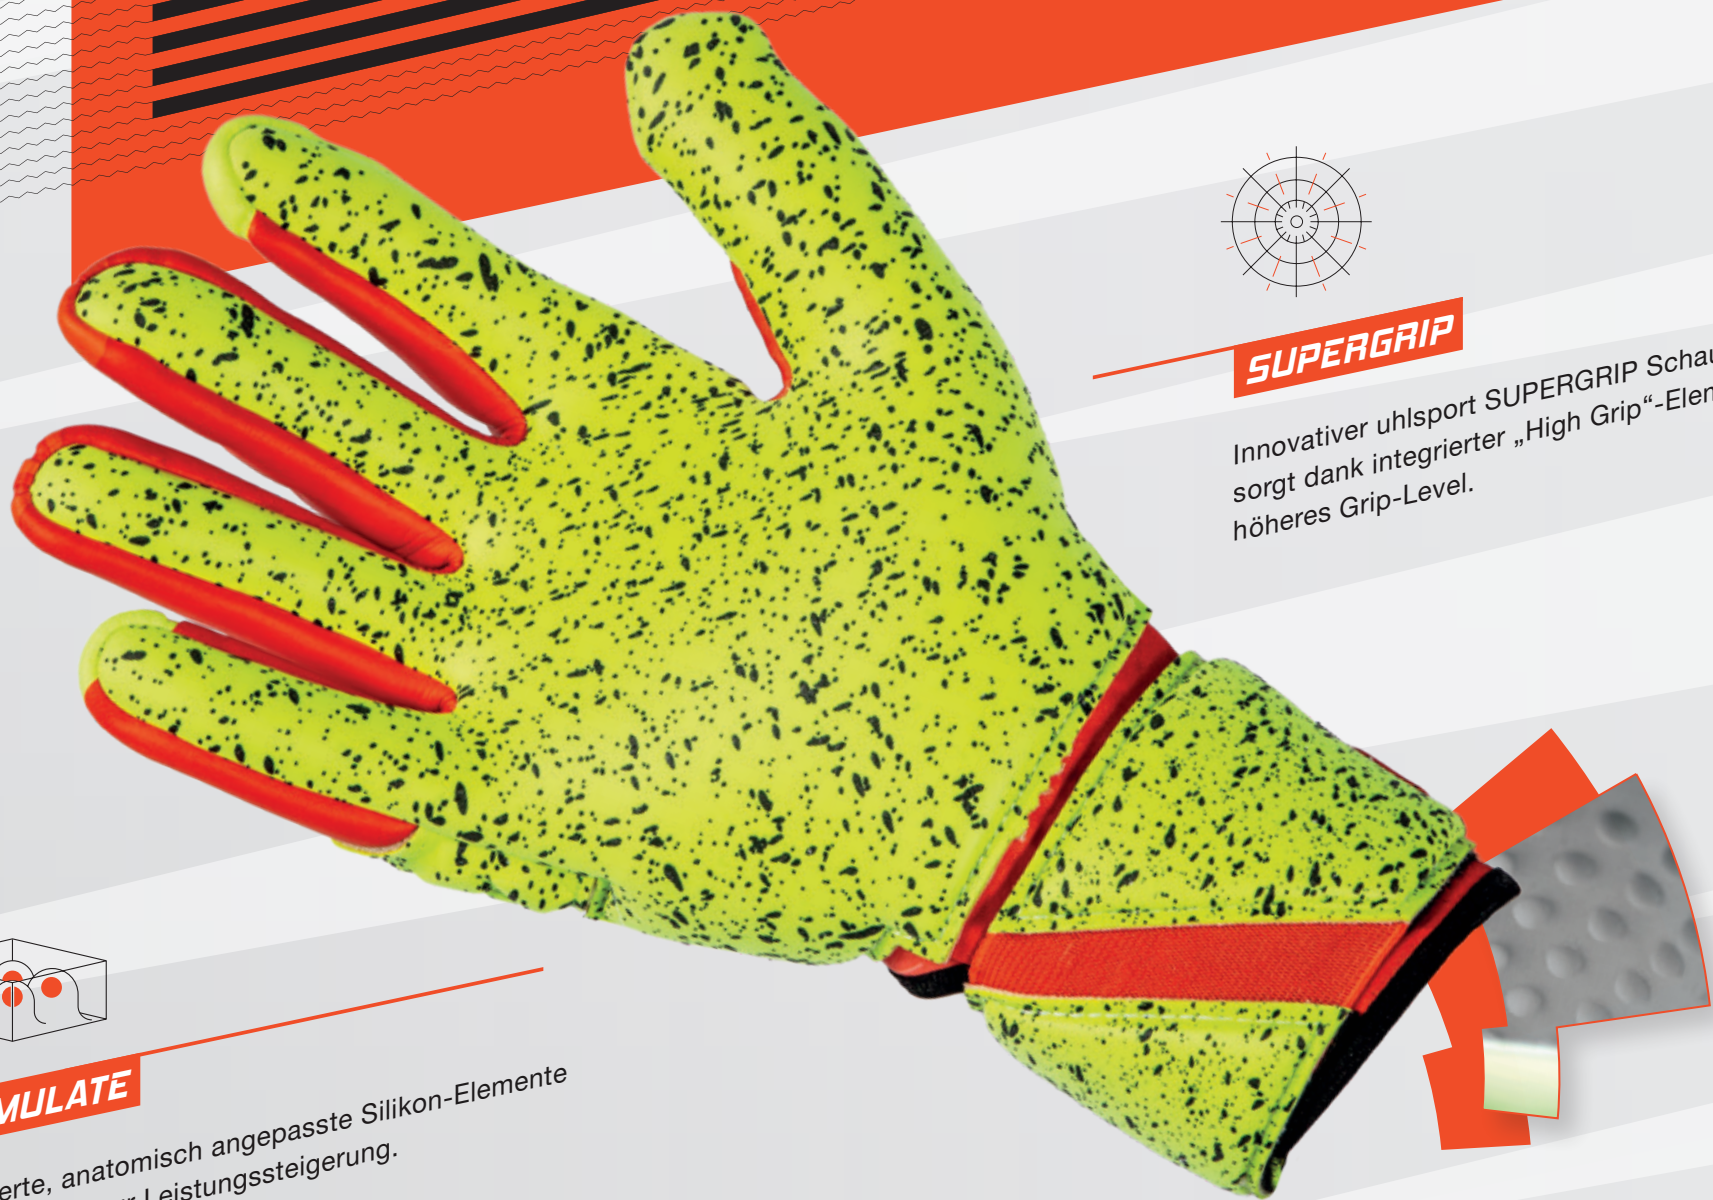

SUPERGRIP

Innovativer uhlisport SUPERGRIP Schaum in fluo gelb sorgt dank integrierter „High Grip“-Elemente für ein höheres Grip-Level.

STIMULATE

Integrierte, anatomisch angepasste Silikon-Elemente „STIMULATE“ zur Leistungssteigerung.