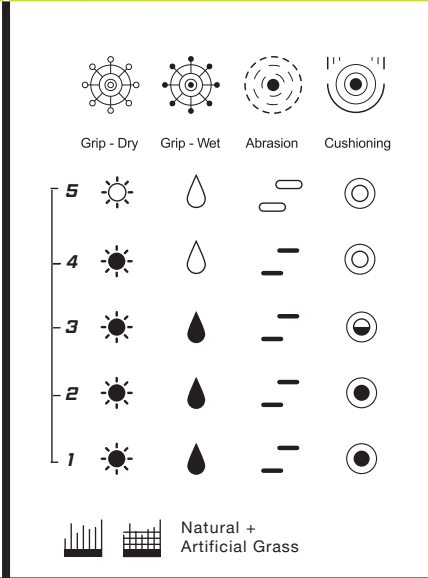

AUSTRALIA

Haftschaum-Technologie

SUPERGRIP

ABSOLUTGRIP

SUPERSOFT

SOFT

STARTERSOFT

#01 SUPERGRIP