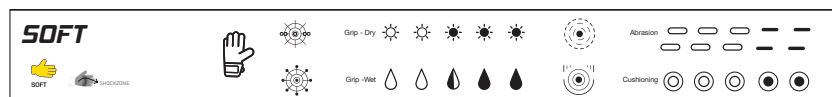

01
dynamic orange/fluo gelb

DYNAMIC IMPULSE STARTER SOFT

[NEW]

101 1148

2–8, halbe Größen | 9, 10, 11, ganze Größen

17,99 EUR

- Innenhand:**
 - Exklusiver STARTER SOFT-Latex in fluo gelb
- Rückhand:**
 - Weiches Material mit Prägung „SCHOCKZONE“
- Schnitt:**
 - Klassischer Schnitt
- Handschuhkörper:**
 - Atmungsaktiver Stoff für gute Lüftung
- Verschluss:**
 - Umlaufende Lasche und Verschluss mit V-Einschnitt