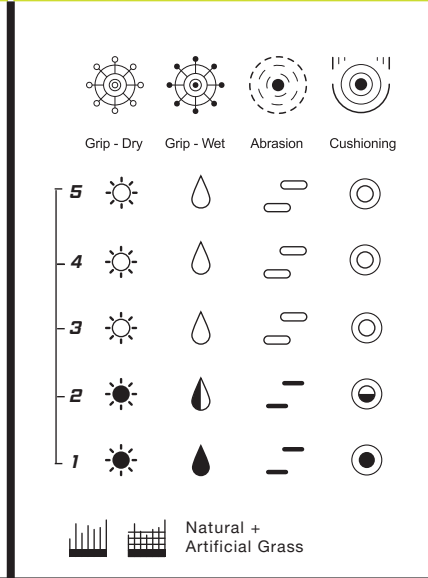

AUSTRALIA

Haftschaum-Technologie

SUPERGRIP

ABSOLUTGRIP

SUPERSOFT

SOFT

STARTERSOFT

#01 SUPERGRIP