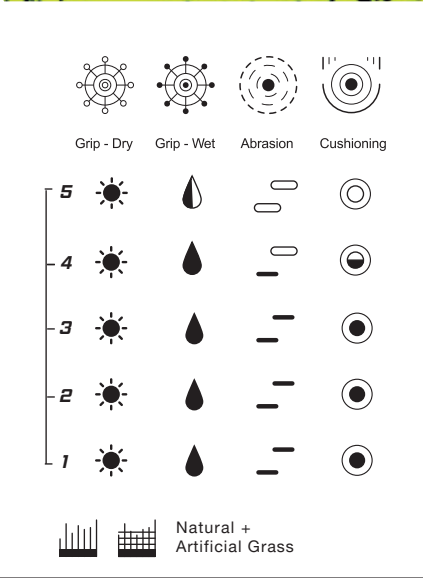

AUSTRALIA

Haftschaum-Technologie

SUPERGRIP

ABSOLUTGRIP

SUPERSOFT

SOFT

STARTERSOFT

#01 SUPERGRIP