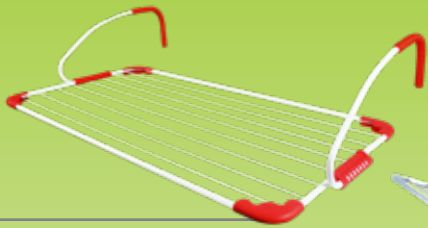

BFA1500 025498
ΑΠΛΩΣΤΡΑ ΡΟΥΧΩΝ
ΜΠΑΛΚΟΝΙΟΥ • 10m
~~24€~~
12€